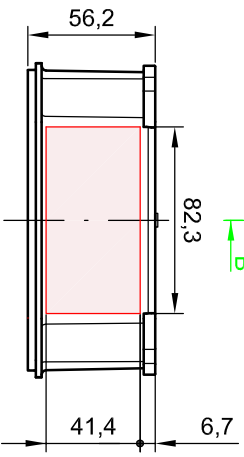

Side/Lato B

Side/Lato D

Side/Lato C

Side/Lato A

Bottom/Fondo

Cover/Coperchio

All Dimensions in mm

Mod.	Dat.	Name	Start	End
	27.11.2014	E.L.		
	06.04.2013	E.L.		

Detail	Date	Name
Insp.	14.02.2013	E.L.

molex

8000.6262.0

S-8000 series, aluminum enclosures, S2
139x114x62, Grey RAL 9006, Type STD
Cassette in alluminio, serie S-8000, S2
139x114x62, Grigio RAL 9006, Tipo STD

Scala
1 : 3