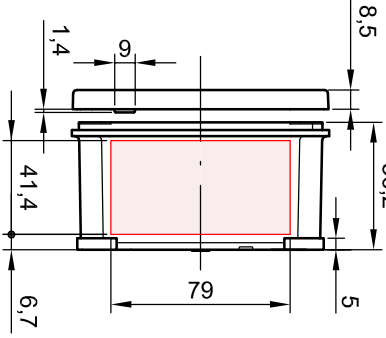

Side/Lato B

Side/Lato D

Side/Lato C

Side/Lato A

Bottom/Fondo

Cover/Coperchio

All Dimensions in mm

Mod.	Dat.	Name	Start	End
	27.11.2014	E.L.		
	06.04.2013	E.L.		

Detail	Date	Name
Insp.	14.02.2013	E.L.

molex

8000.6262.0

S-8000 series, aluminum enclosures, S2
139x114x62, Grey RAL 9006, Type STD
Cassette in alluminio, serie S-8000, S2
139x114x62, Grigio RAL 9006, Tipo STD