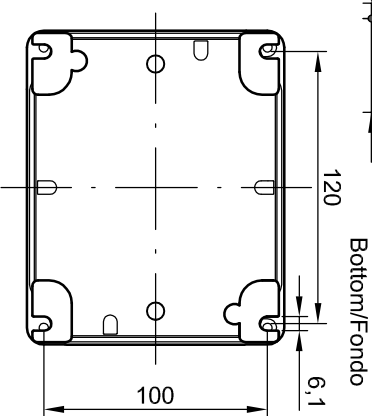

Side/Lato B

Side/Lato D

Side/Lato C

Side/Lato A

Bottom/Fondo

Cover/Coperchio

All Dimensions in mm

Mod.	Dat.	Name	Start	End
	27.11.2014	E.L.		
	06.04.2013	E.L.		

Detail	Date	Name
Insp.	14.02.2013	E.L.

molex

8000.6262.0

S-8000 series, aluminum enclosures, S2
139x114x62, Grey RAL 9006, Type STD
Cassette in alluminio, serie S-8000, S2
139x114x62, Grigio RAL 9006, Tipo STD

Scala
1 : 3