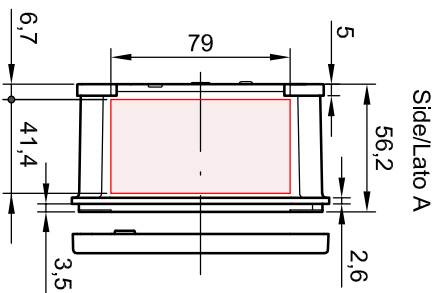

Side/Lato B

Side/Lato D

Side/Lato C

Side/Lato A

Bottom/Fondo

Cover/Coperchio

All Dimensions in mm

Mod.	Dat.	Name	Start	End
	27.11.2014	E.L.		
	06.04.2013	E.L.		

Detail	Date	Name
Insp.	14.02.2013	E.L.

molex

8000.6262.0

S-8000 series, aluminum enclosures, S2
139x114x62, Grey RAL 9006, Type STD
Cassette in alluminio, serie S-8000, S2
139x114x62, Grigio RAL 9006, Tipo STD