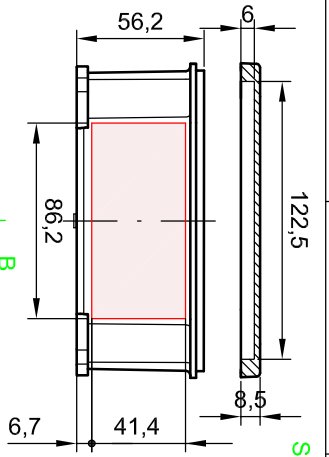

Side/Lato B

Side/Lato D

Side/Lato C

Side/Lato A

Bottom/Fondo

Cover/Coperchio

All Dimensions in mm

Mod.	Dat.	Name	Start	End
	27.11.2014	E.L.		
	06.04.2013	E.L.		

Detail	Date	Name
Insp.	14.02.2013	E.L.

molex

8000.6262.0

S-8000 series, aluminum enclosures, S2
139x114x62, Grey RAL 9006, Type STD
Cassette in alluminio, serie S-8000, S2
139x114x62, Grigio RAL 9006, Tipo STD

Scala
1 : 3