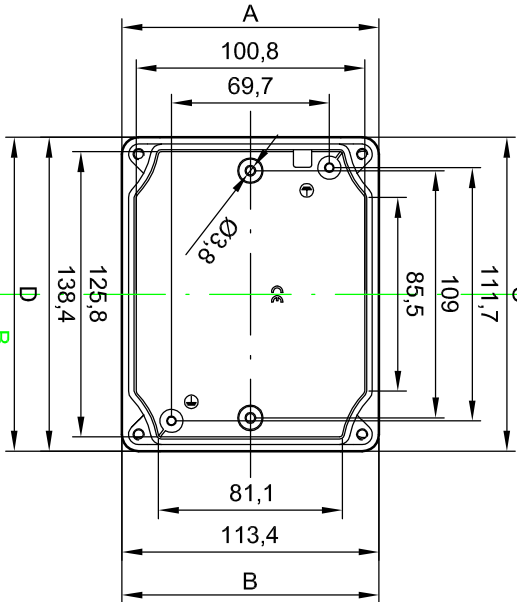

Side/Lato B

Side/Lato D

Side/Lato C

Side/Lato A

Bottom/Fondo

Cover/Coperchio

All Dimensions in mm

Mod.	Dat.	Name	Start	End
	27.11.2014	E.L.		
	06.04.2013	E.L.		

Detail	Date	Name
Insp.	14.02.2013	E.L.

molex

8000.6262.0

S-8000 series, aluminum enclosures, S2
139x114x62, Grey RAL 9006, Type STD
Cassette in alluminio, serie S-8000, S2
139x114x62, Grigio RAL 9006, Tipo STD

Scala
1 : 3