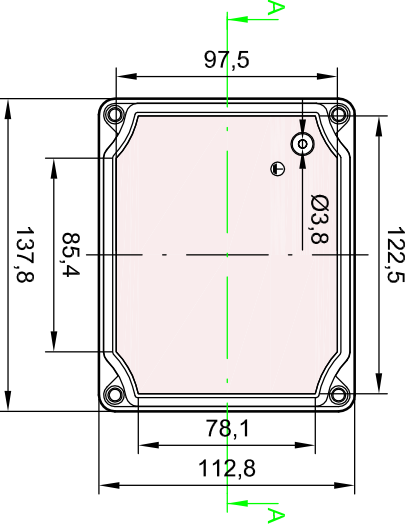

Side/Lato B

Side/Lato D

Side/Lato C

Side/Lato A

Bottom/Fondo

Cover/Coperchio

All Dimensions in mm

Mod.	Dat.	Name	Start	End
	27.11.2014	E.L.		
	06.04.2013	E.L.		

Detail	Date	Name
Insp.	14.02.2013	E.L.

molex

8000.6262.0

S-8000 series, aluminum enclosures, S2
139x114x62, Grey RAL 9006, Type STD
Cassette in alluminio, serie S-8000, S2
139x114x62, Grigio RAL 9006, Tipo STD

Scala
1 : 3