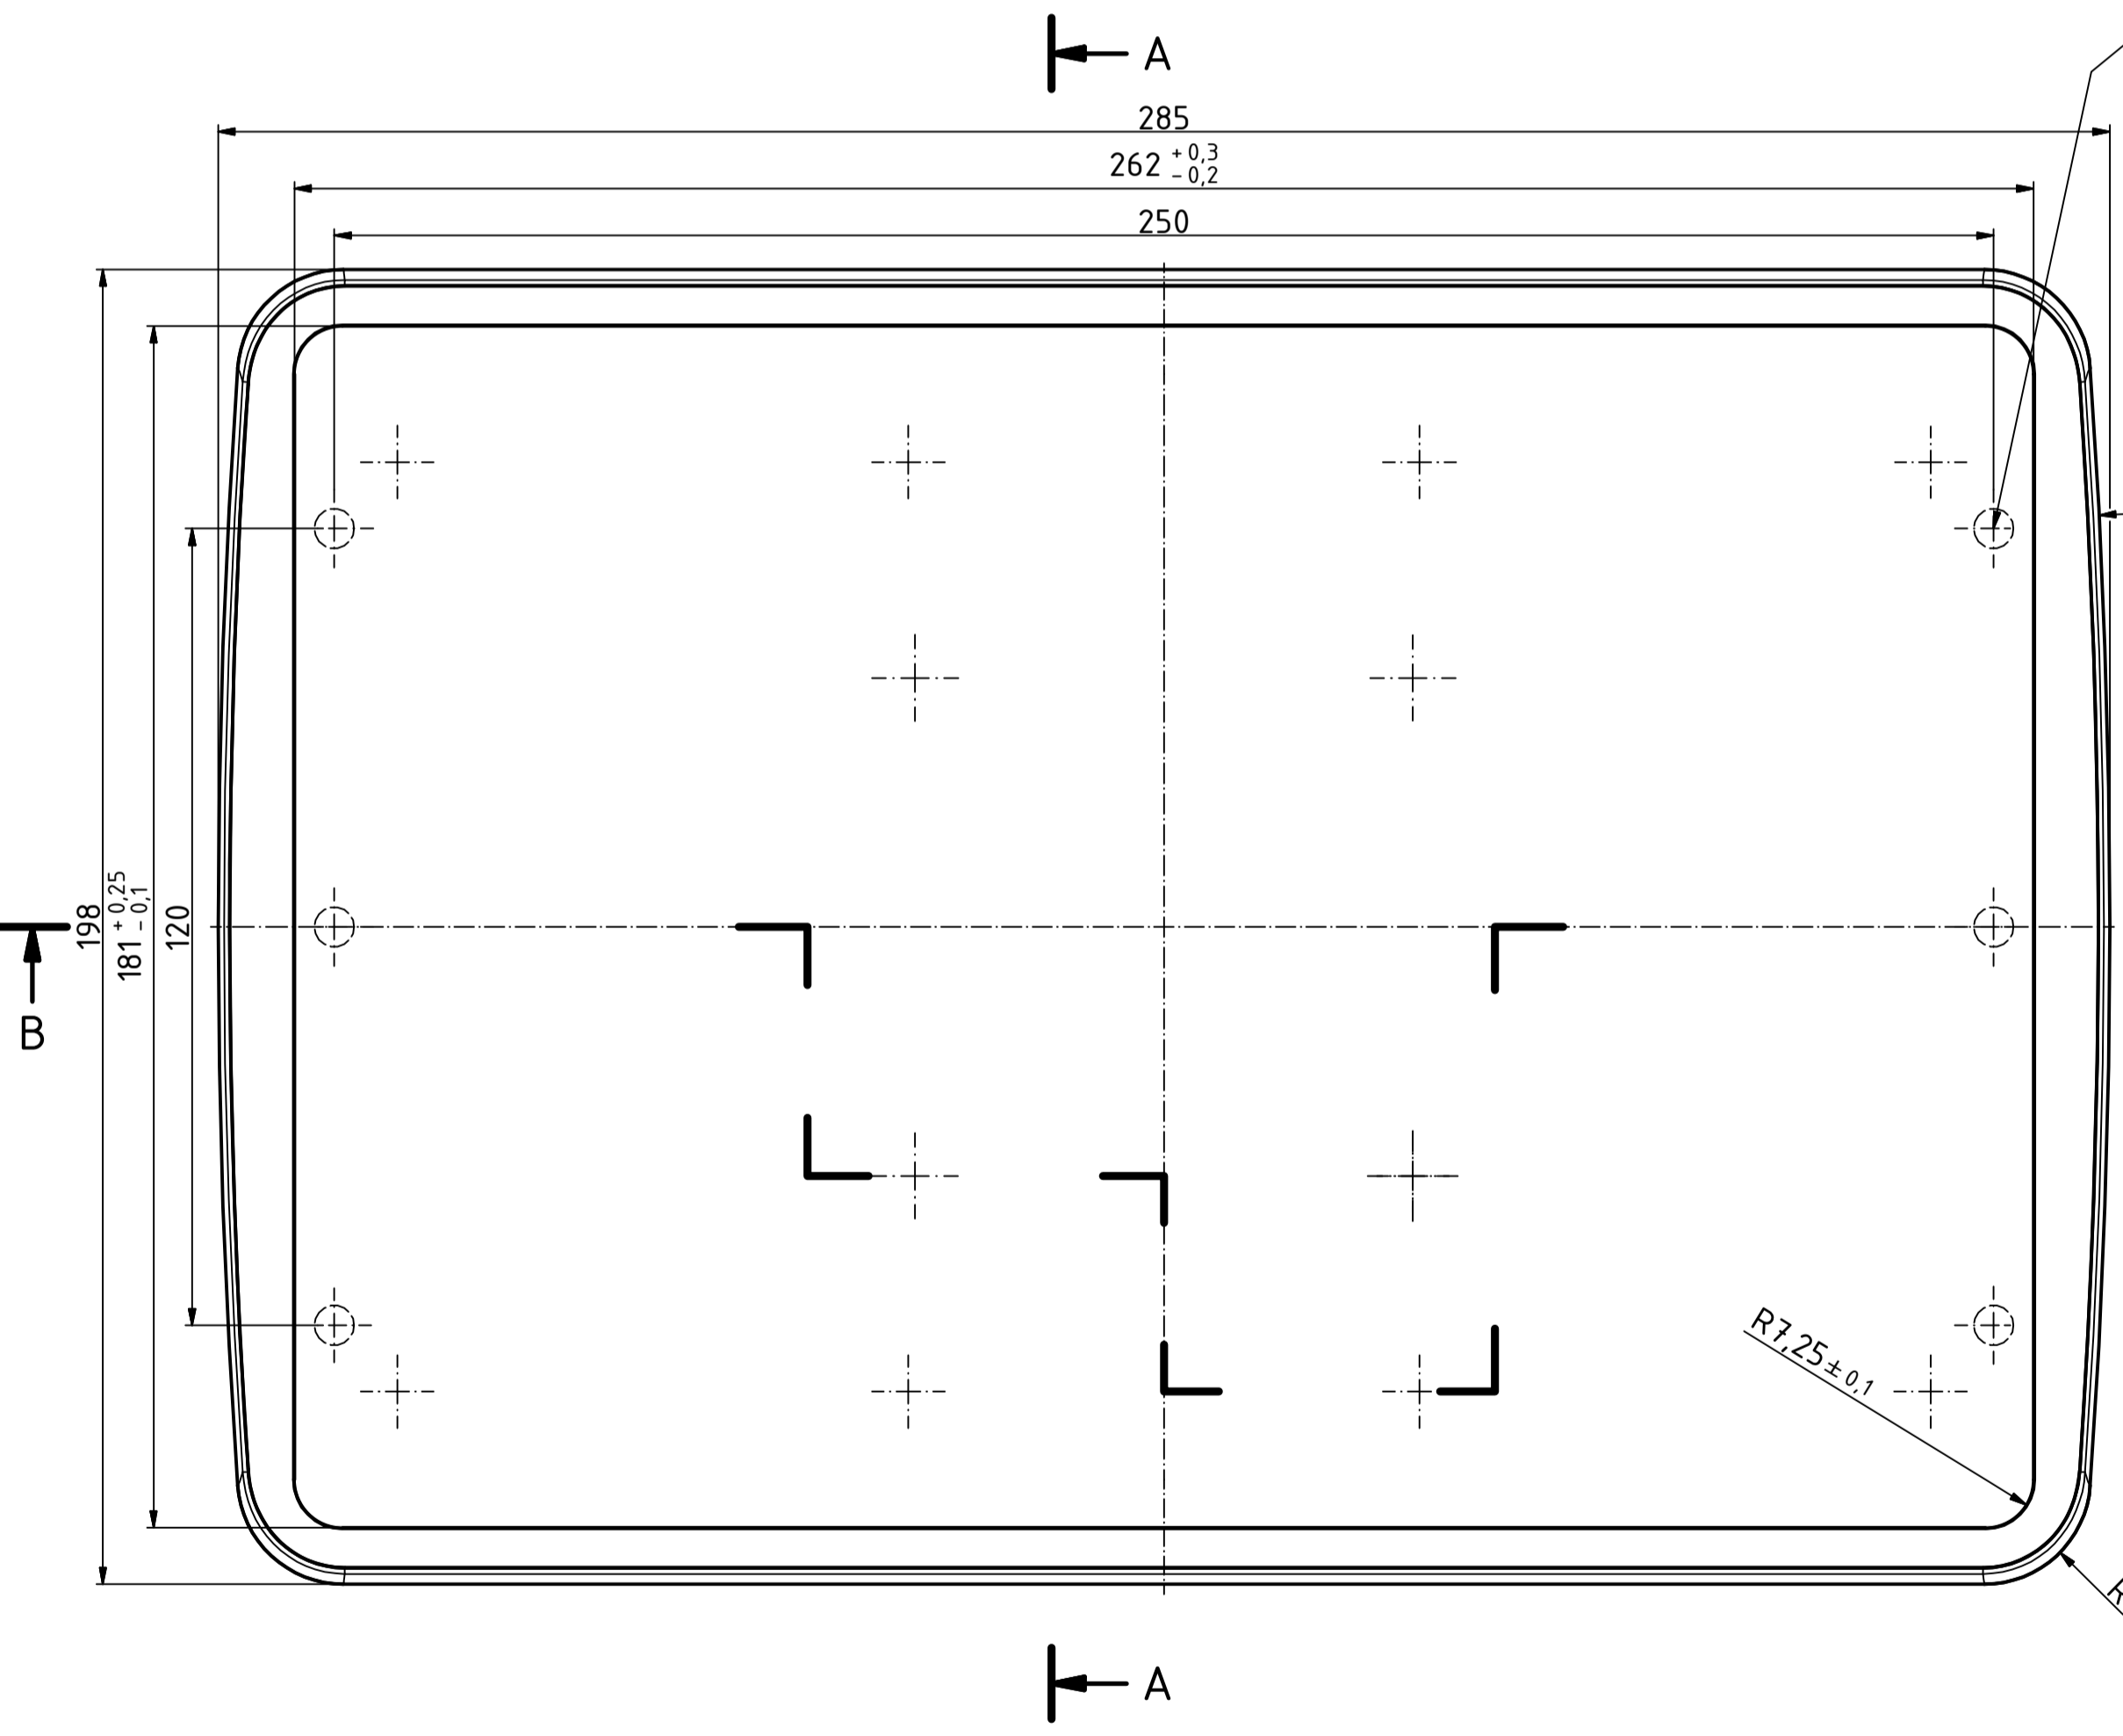

"Schutzvermerk nach DIN ISO 16616 beachten" - "Please pay attention to copyright note DIN ISO 16616"

Maßstab/ Scale:	1:1 (1:2)	
Zeichnungs-Nr. / Drawing-No.:	1K 54.35.064.01	
Artikel / Article:	BoPad	
	BOP 10.1	
	Katalogzeichnung	
A.Nr./ Alt.No.:	Datum/ Date:	
DISK:	2803993.idw	
Datum/Date:	28.07.2016 KH	