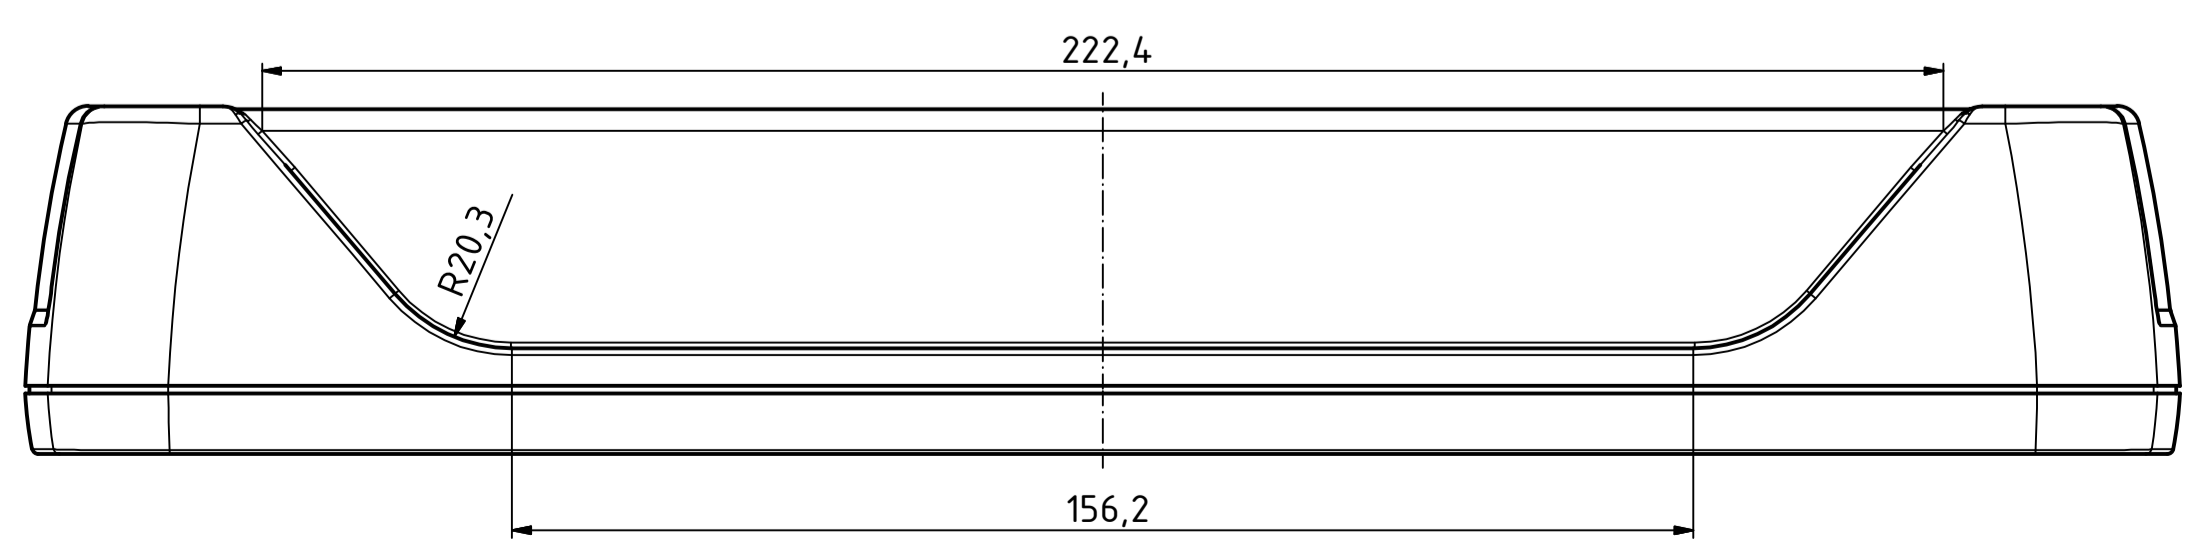

"Schutzvermerk nach DIN ISO 16616 beachten" - "Please pay attention to copyright note DIN ISO 16616"

Maßstab/ Scale:	1:1 (1:2)	
Zeichnungs-Nr. / Drawing-No.:	1K 54.35.064.01	
Artikel / Article:	BoPad	
	BOP 10.1	
	Katalogzeichnung	
A.Nr./ Alt.No.:	Datum/ Date:	
DISK:	2803993.idw	
Datum/Date:	28.07.2016 KH	