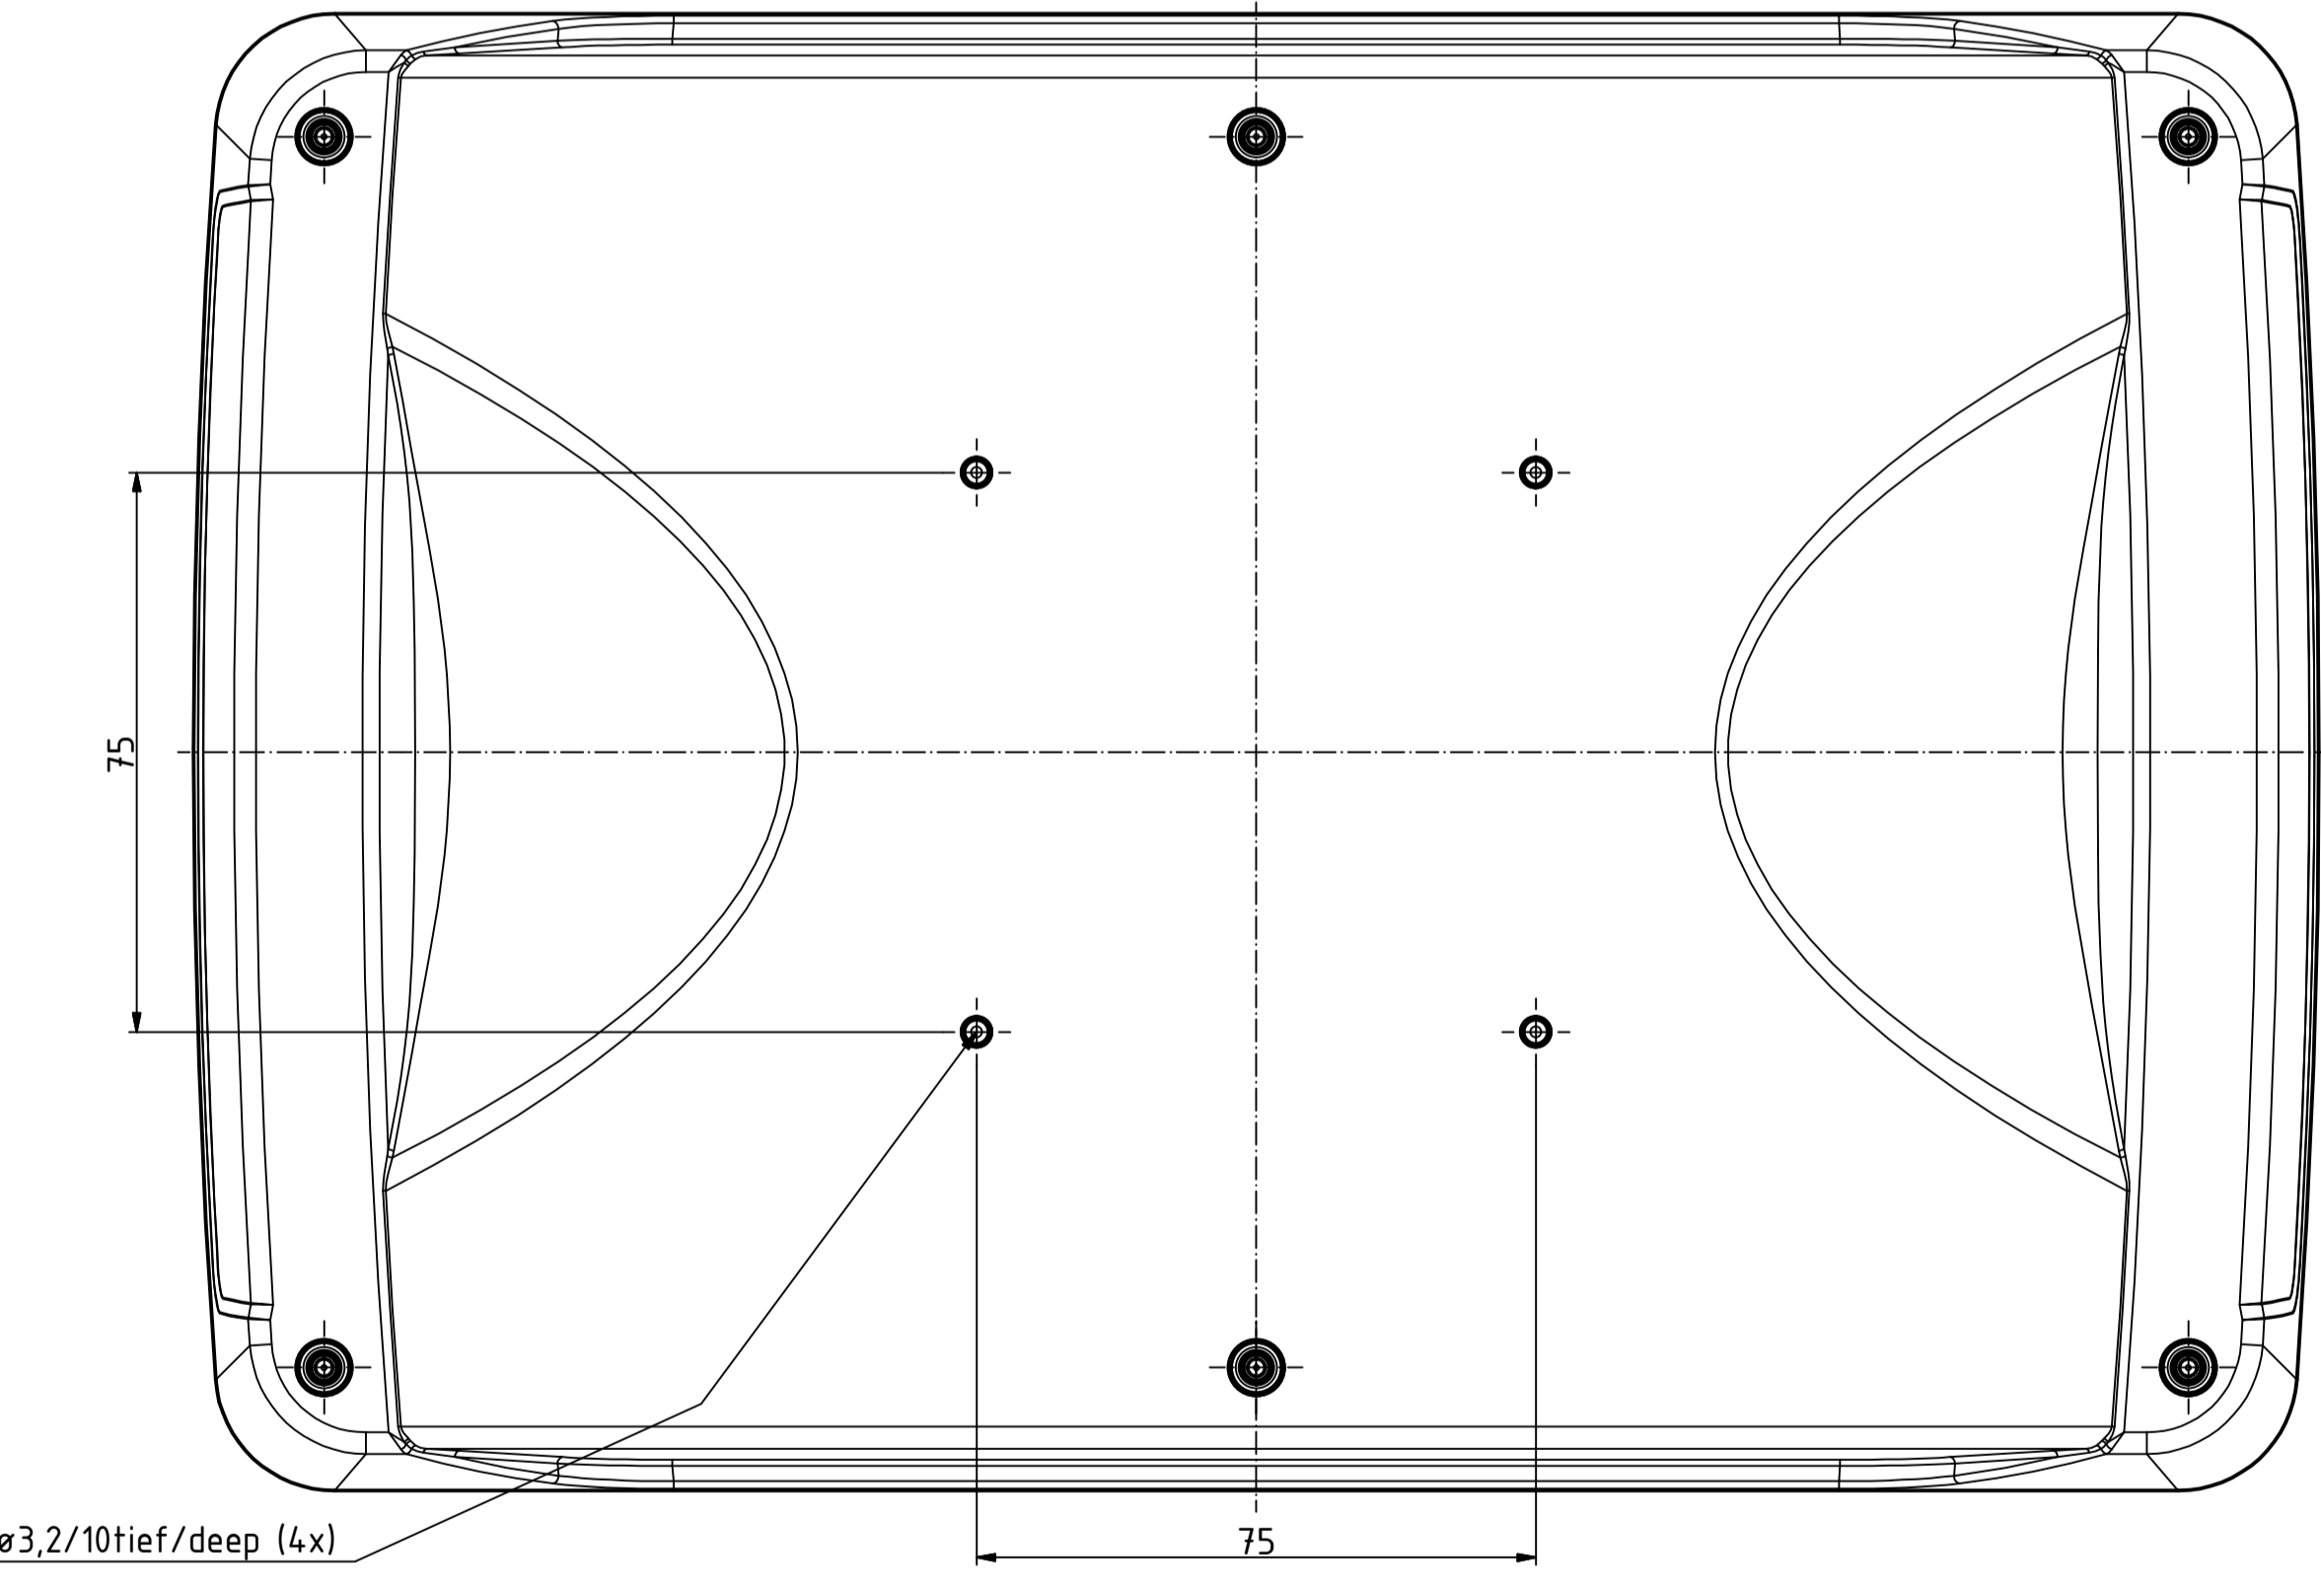

"Schutzvermerk nach DIN ISO 16616 beachten" - "Please pay attention to copyright note DIN ISO 16616"

Maßstab/ Scale:	1:1 (1:2)	
Zeichnungs-Nr. / Drawing-No.:	1K 54.35.064.01	
Artikel / Article:	BoPad	
	BOP 10.1	
	Katalogzeichnung	
A.Nr./ Alt.No.:	Datum/ Date:	
DISK:	2803993.idw	
Datum/Date:	28.07.2016 KH	