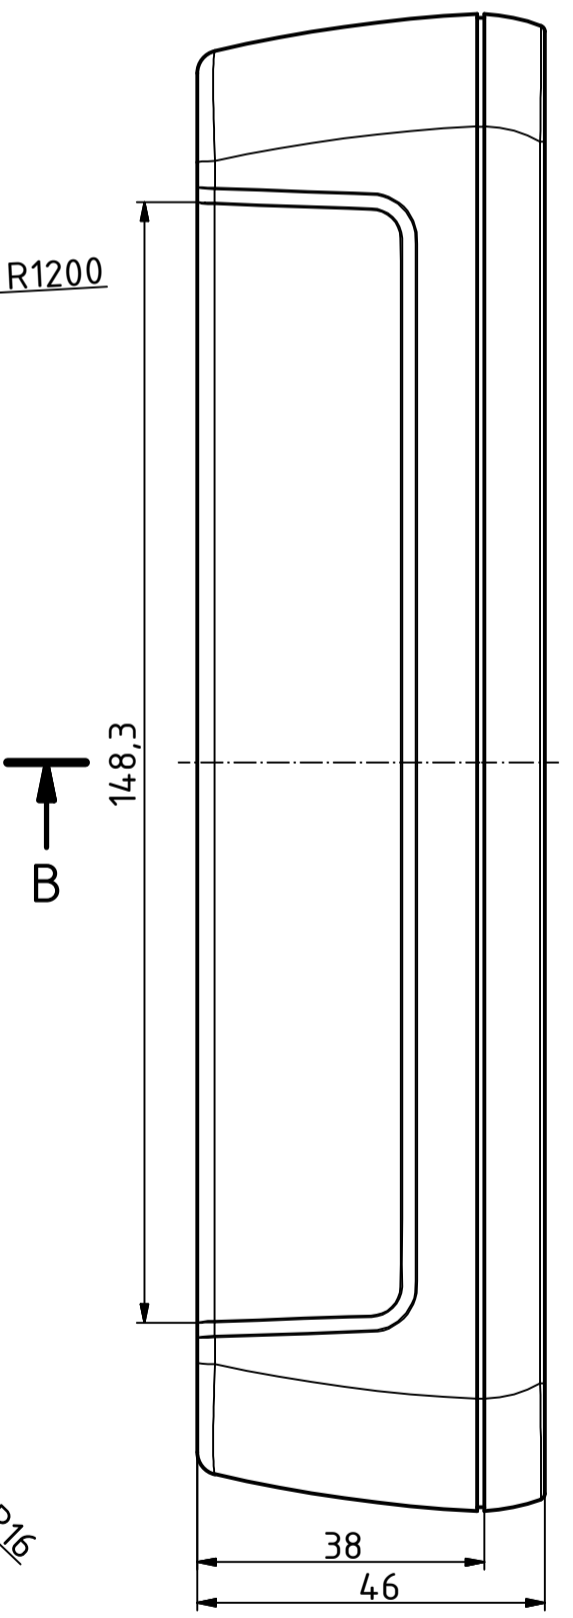

"Schutzvermerk nach DIN ISO 16616 beachten" - "Please pay attention to copyright note DIN ISO 16616"

Maßstab/ Scale:	1:1 (1:2)	
Zeichnungs-Nr. / Drawing-No.:	1K 54.35.064.01	
Artikel / Article:	BoPad	
	BOP 10.1	
	Katalogzeichnung	
A.Nr./ Alt.No.:	Datum/ Date:	
DISK:	2803993.idw	
Datum/Date:	28.07.2016 KH	