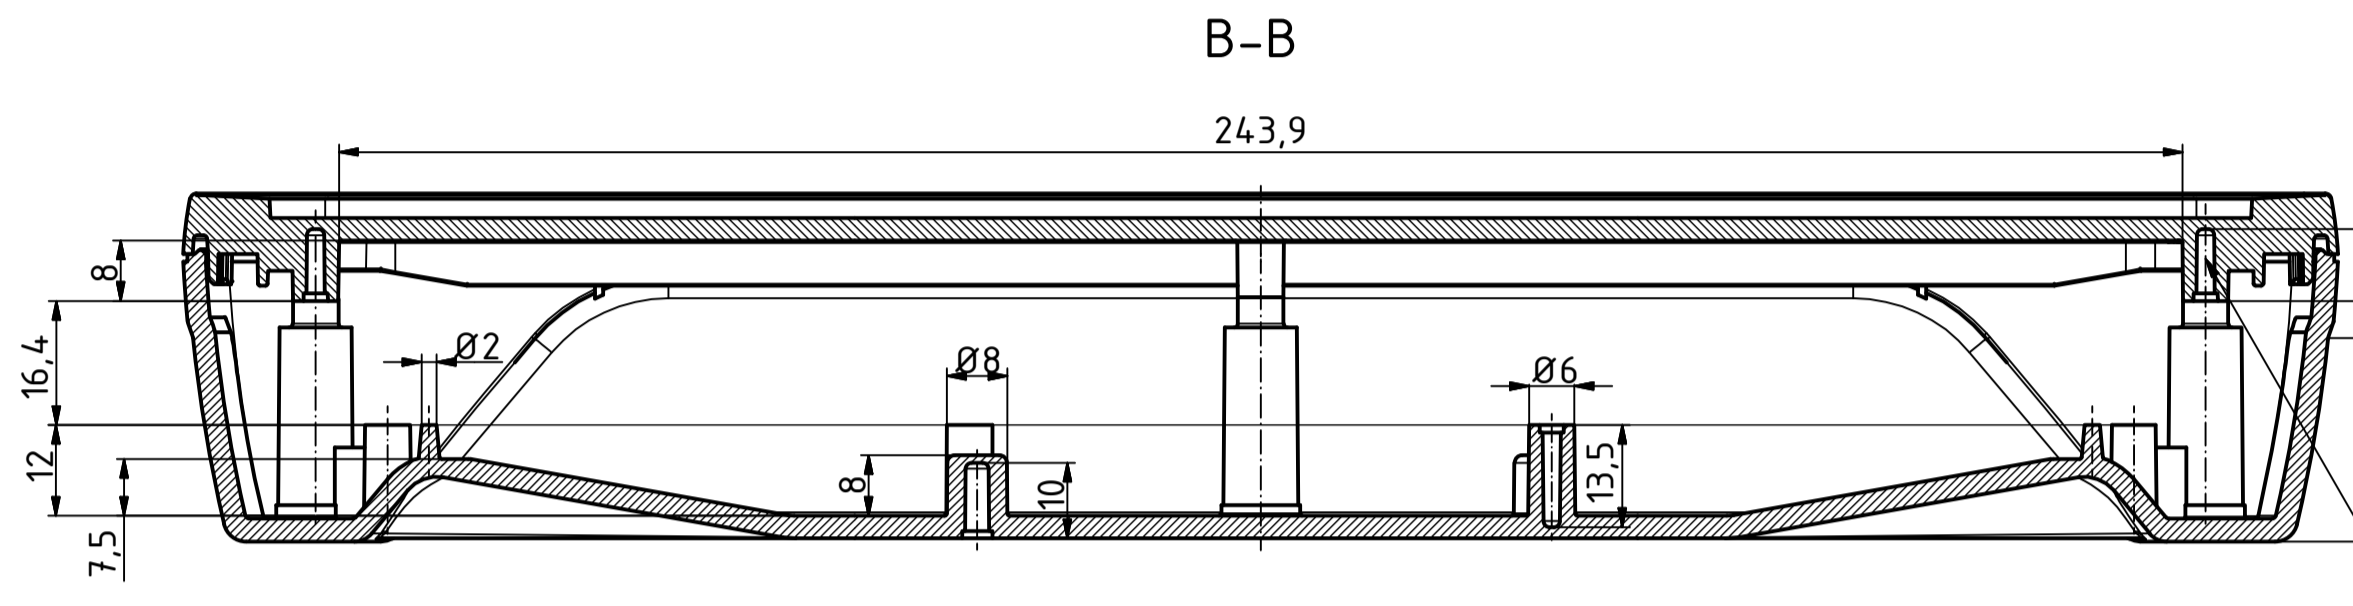

"Schutzvermerk nach DIN ISO 16616 beachten" - "Please pay attention to copyright note DIN ISO 16616"

Maßstab/ Scale:	1:1 (1:2)	
Zeichnungs-Nr. / Drawing-No.:	1K 54.35.064.01	
Artikel / Article:	BoPad	
	BOP 10.1	
	Katalogzeichnung	
A.Nr./ Alt.No.:	Datum/ Date:	
DISK:	2803993.idw	
Datum/Date:	28.07.2016 KH	