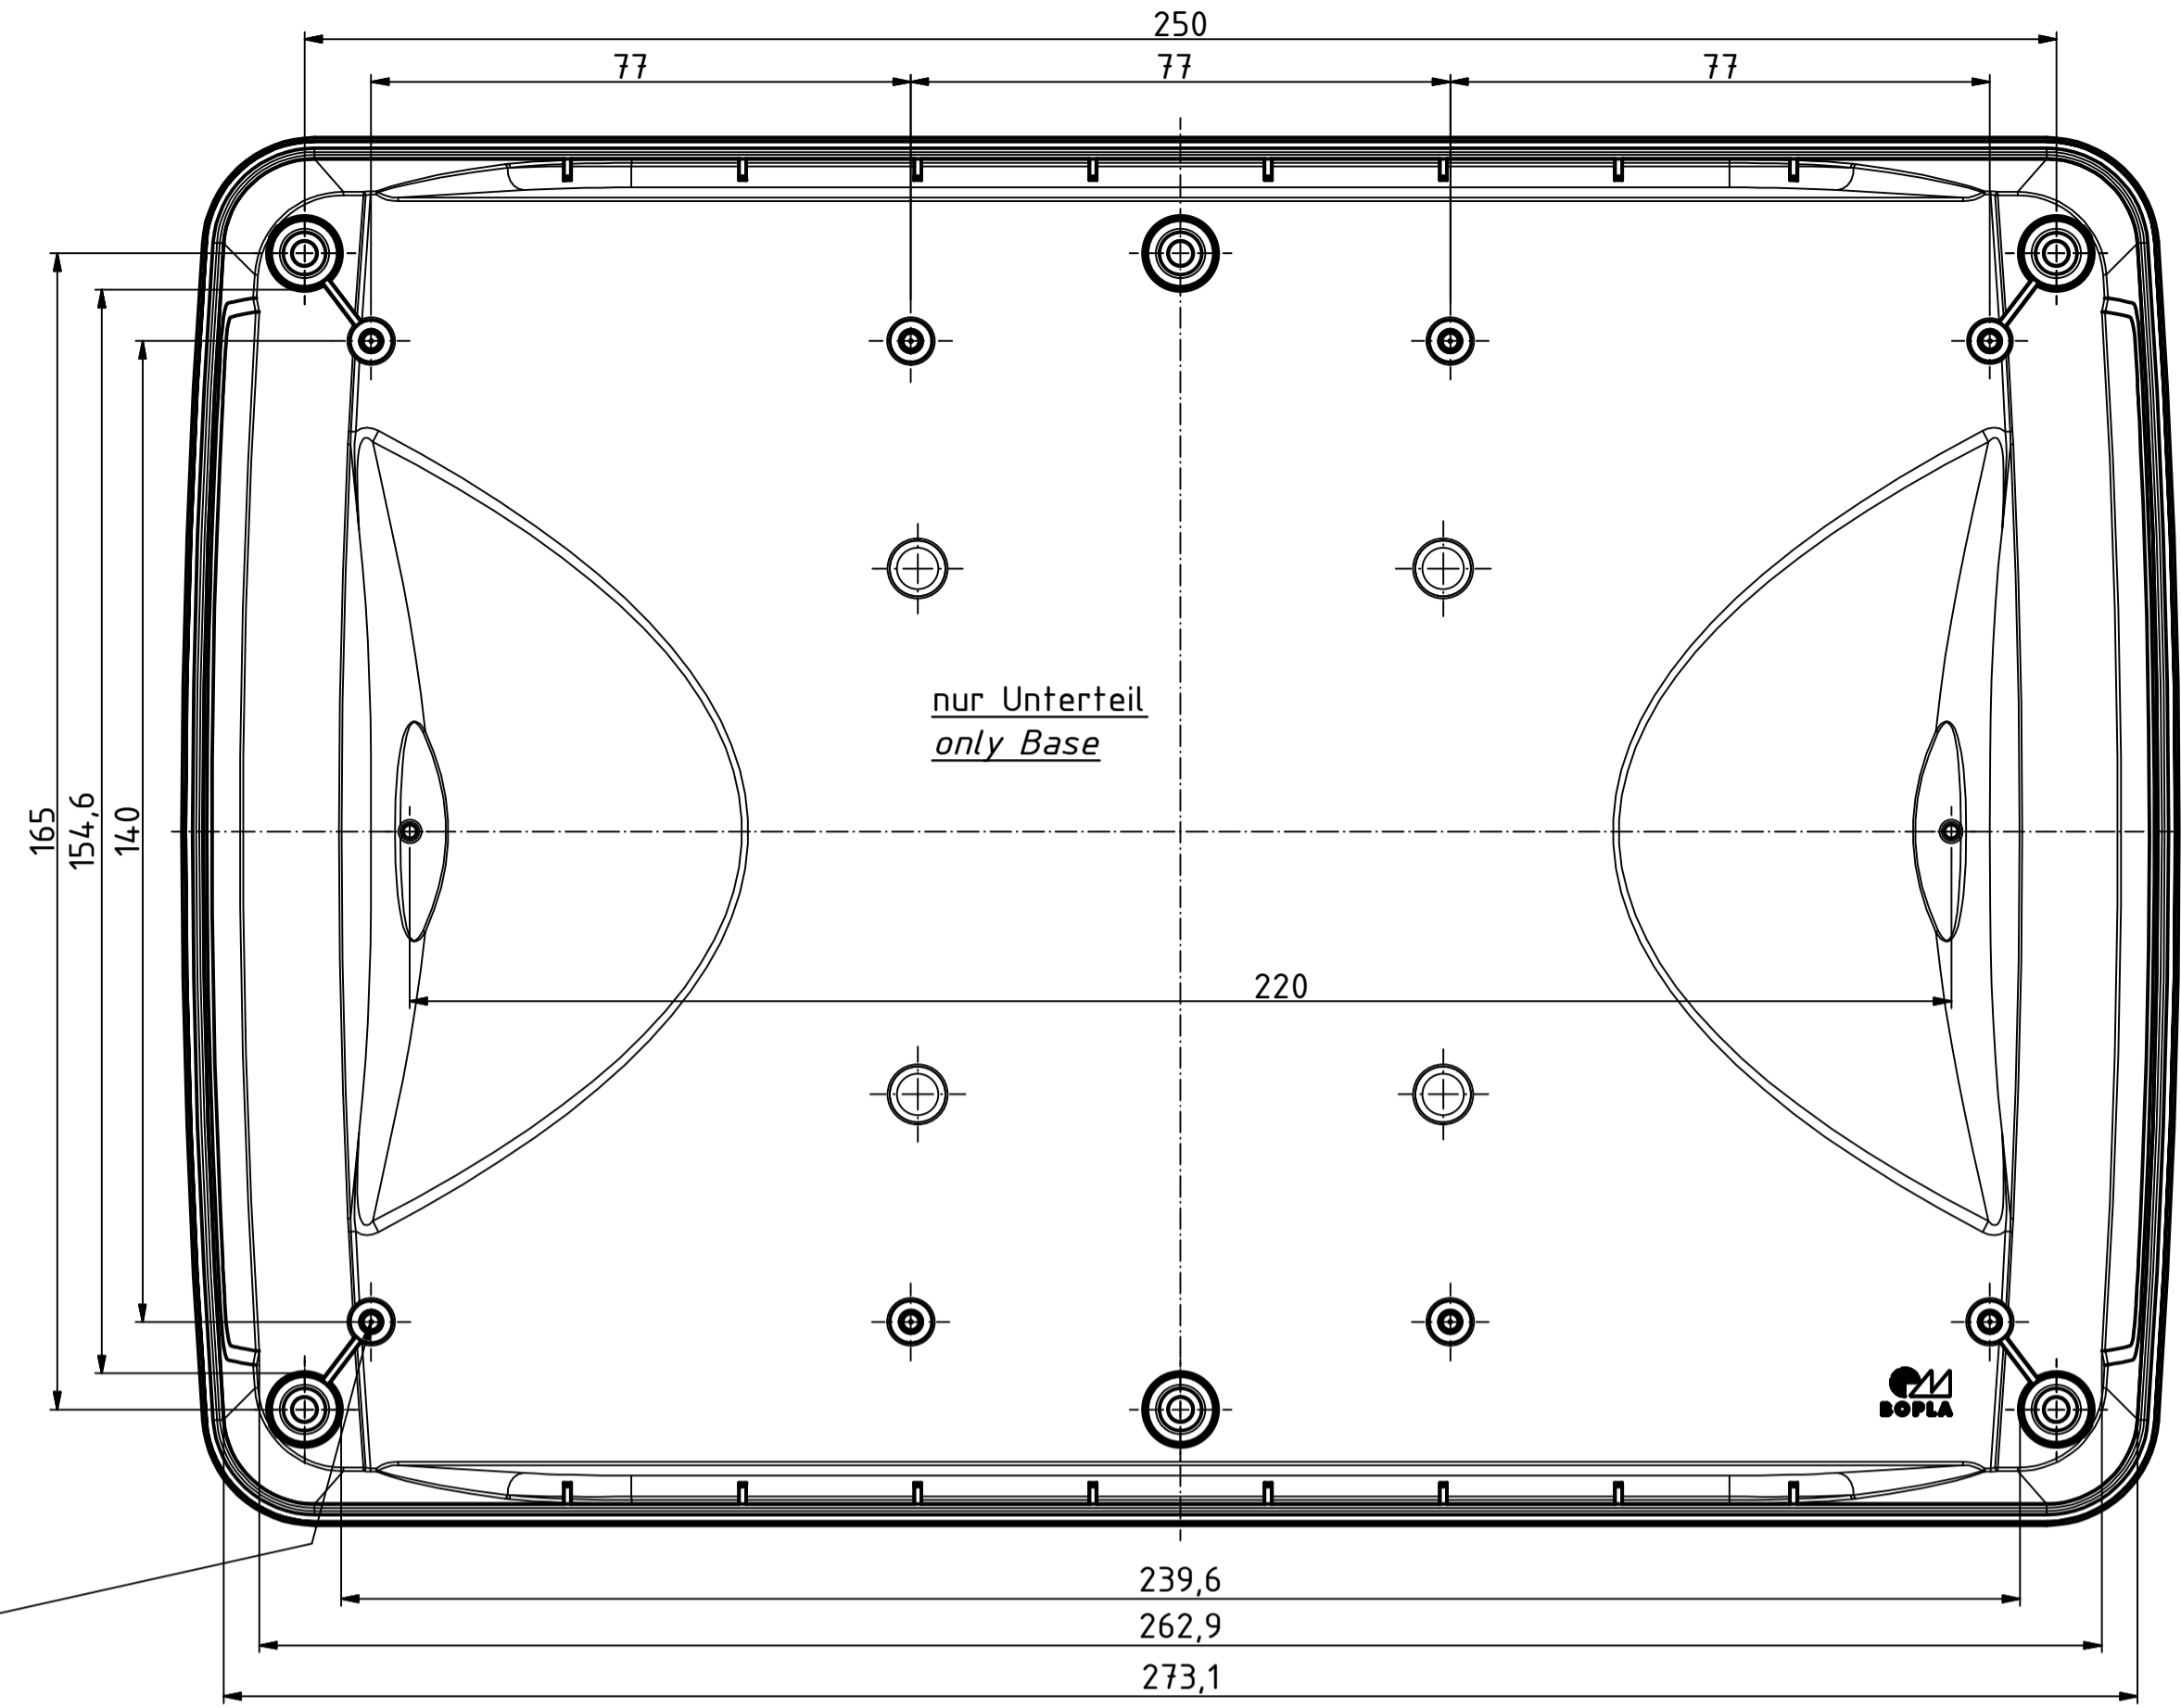

"Schutzvermerk nach DIN ISO 16616 beachten" - "Please pay attention to copyright note DIN ISO 16616"

Maßstab/ Scale:	1:1 (1:2)	
Zeichnungs-Nr. / Drawing-No.:	1K 54.35.064.01	
Artikel / Article:	BoPad	
	BOP 10.1	
	Katalogzeichnung	
A.Nr./ Alt.No.:	Datum/ Date:	
DISK:	2803993.idw	
Datum/Date:	28.07.2016 KH	