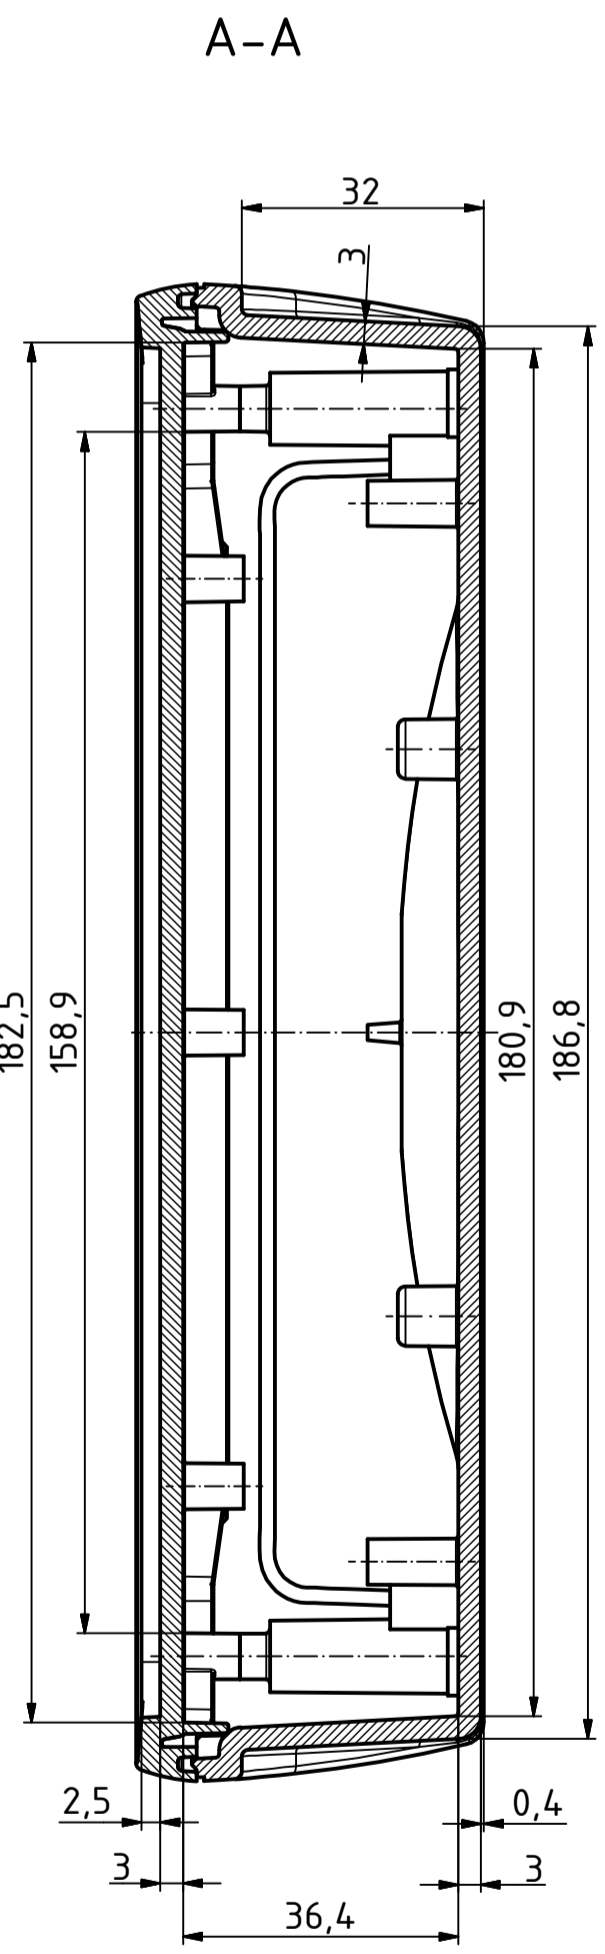

"Schutzvermerk nach DIN ISO 16616 beachten" - "Please pay attention to copyright note DIN ISO 16616"

Maßstab/ Scale:	1:1 (1:2)	
Zeichnungs-Nr. / Drawing-No.:	1K 54.35.064.01	
Artikel / Article:	BoPad	
	BOP 10.1	
	Katalogzeichnung	
A.Nr./ Alt.No.:	Datum/ Date:	
DISK:	2803993.idw	
Datum/Date:	28.07.2016 KH	