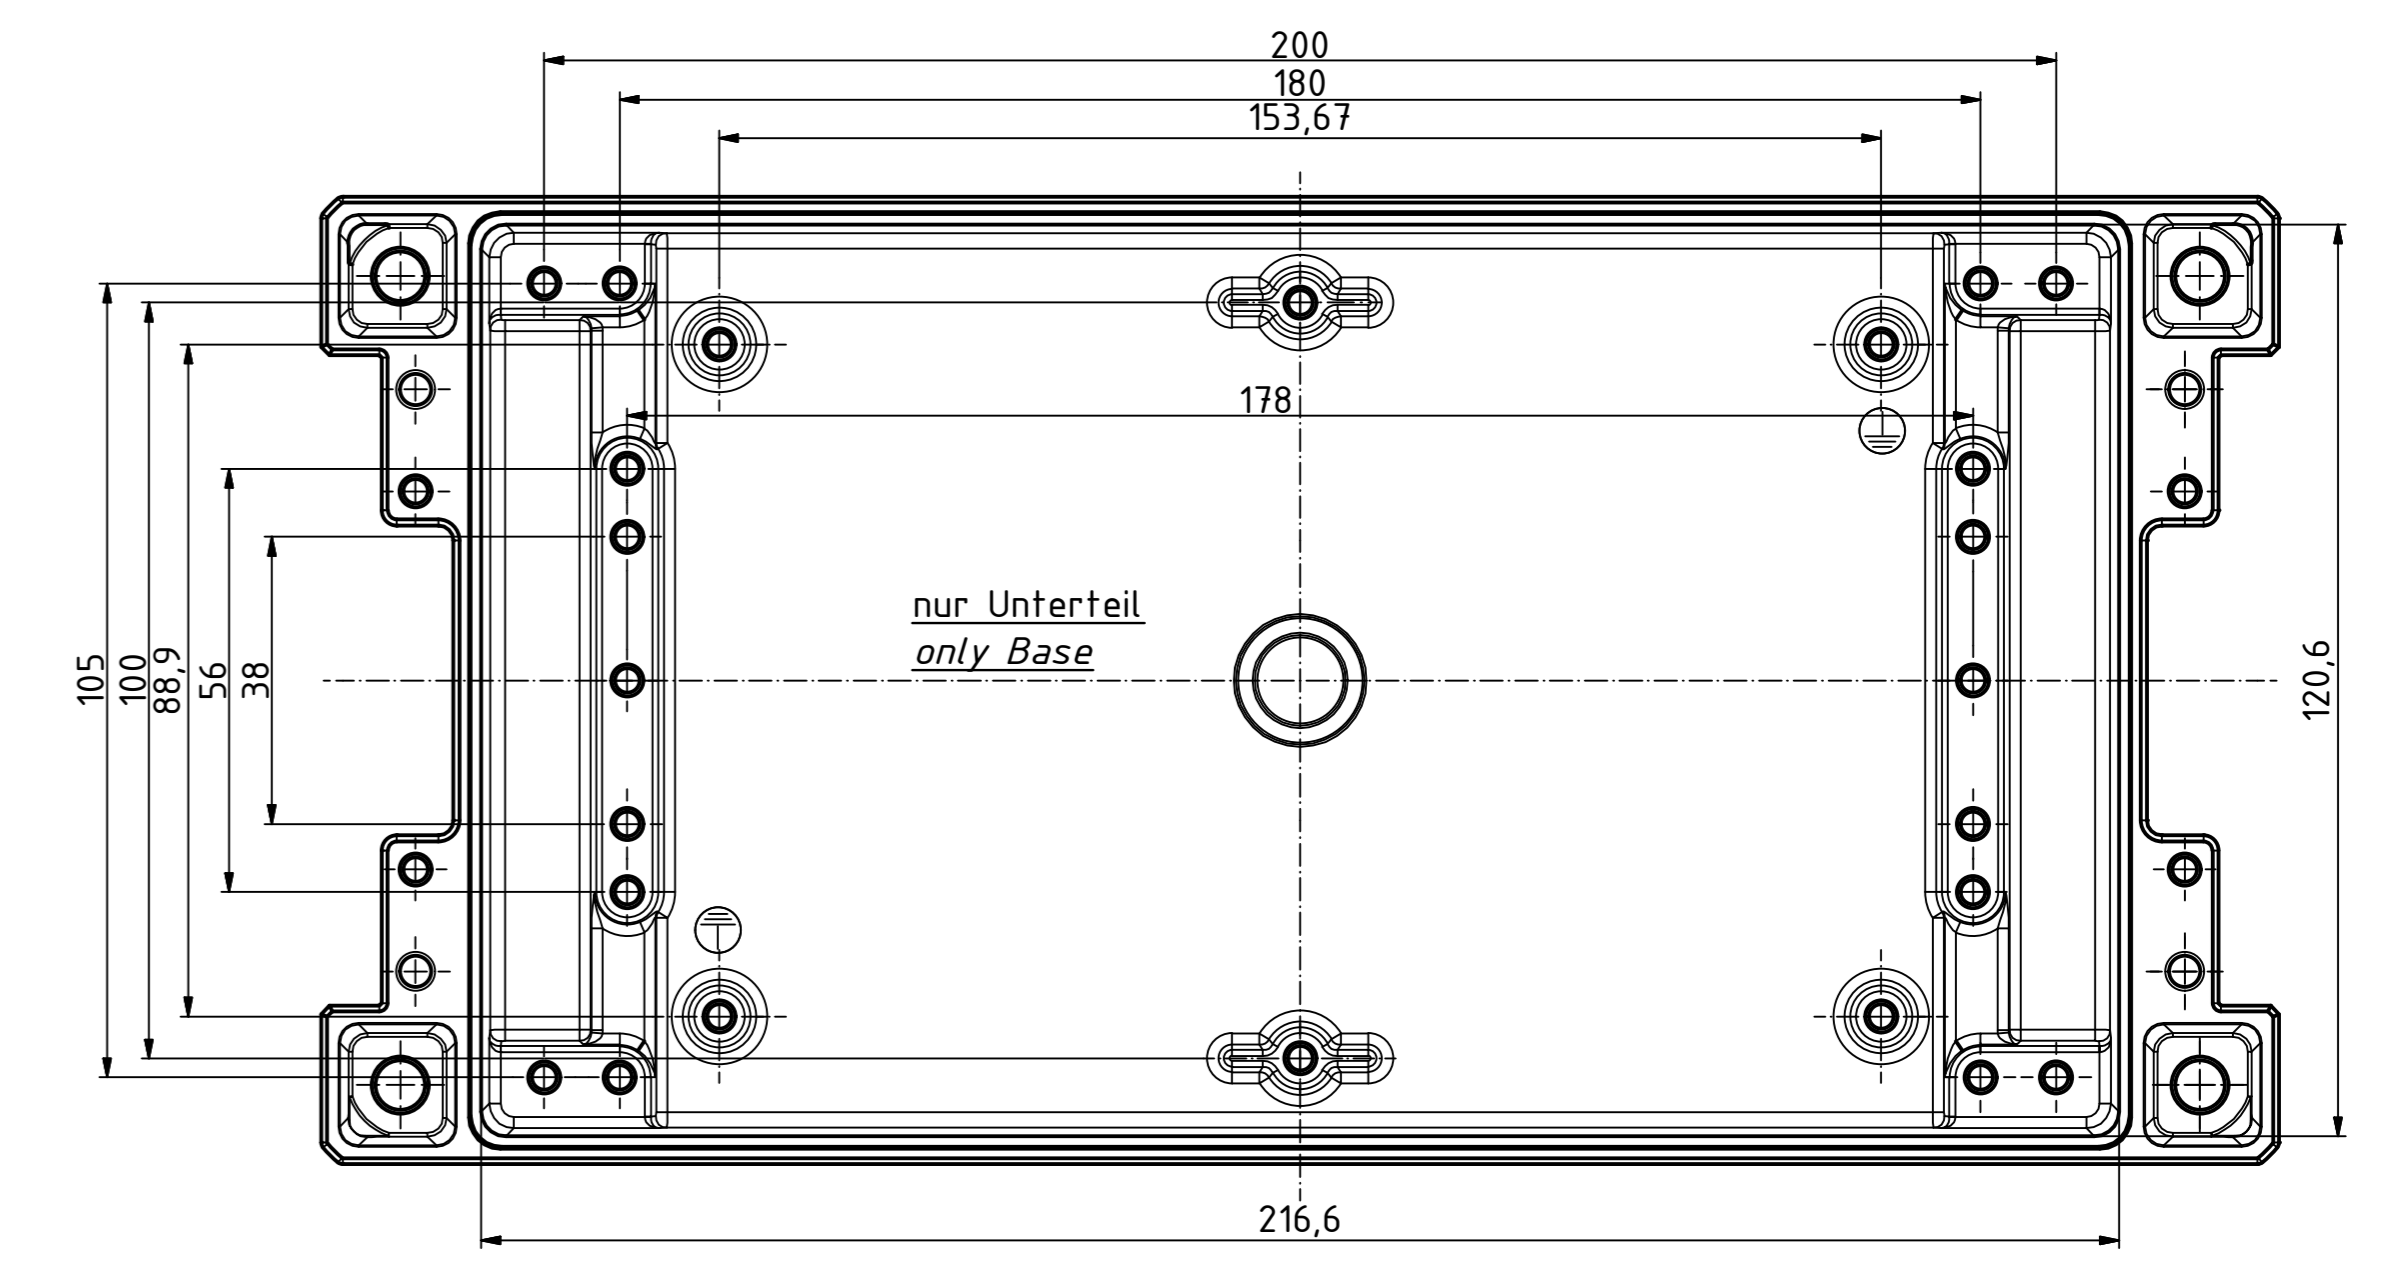

B-B (1:1)

A-A (1:1)

Maßstab/ Scale:	1:1
Zeichnungs-Nr. / Drawing-No.:	OK 5420.04.1.01
Artikel / Article:	Bocube Aluminium
	BA 241309-...
	Katalogz./Catalogue draw.
A.Nr. / Art. No.:	Datum / Date:
DISK:	2403113.idw
	Datum / Date: 25.03.2014, FW