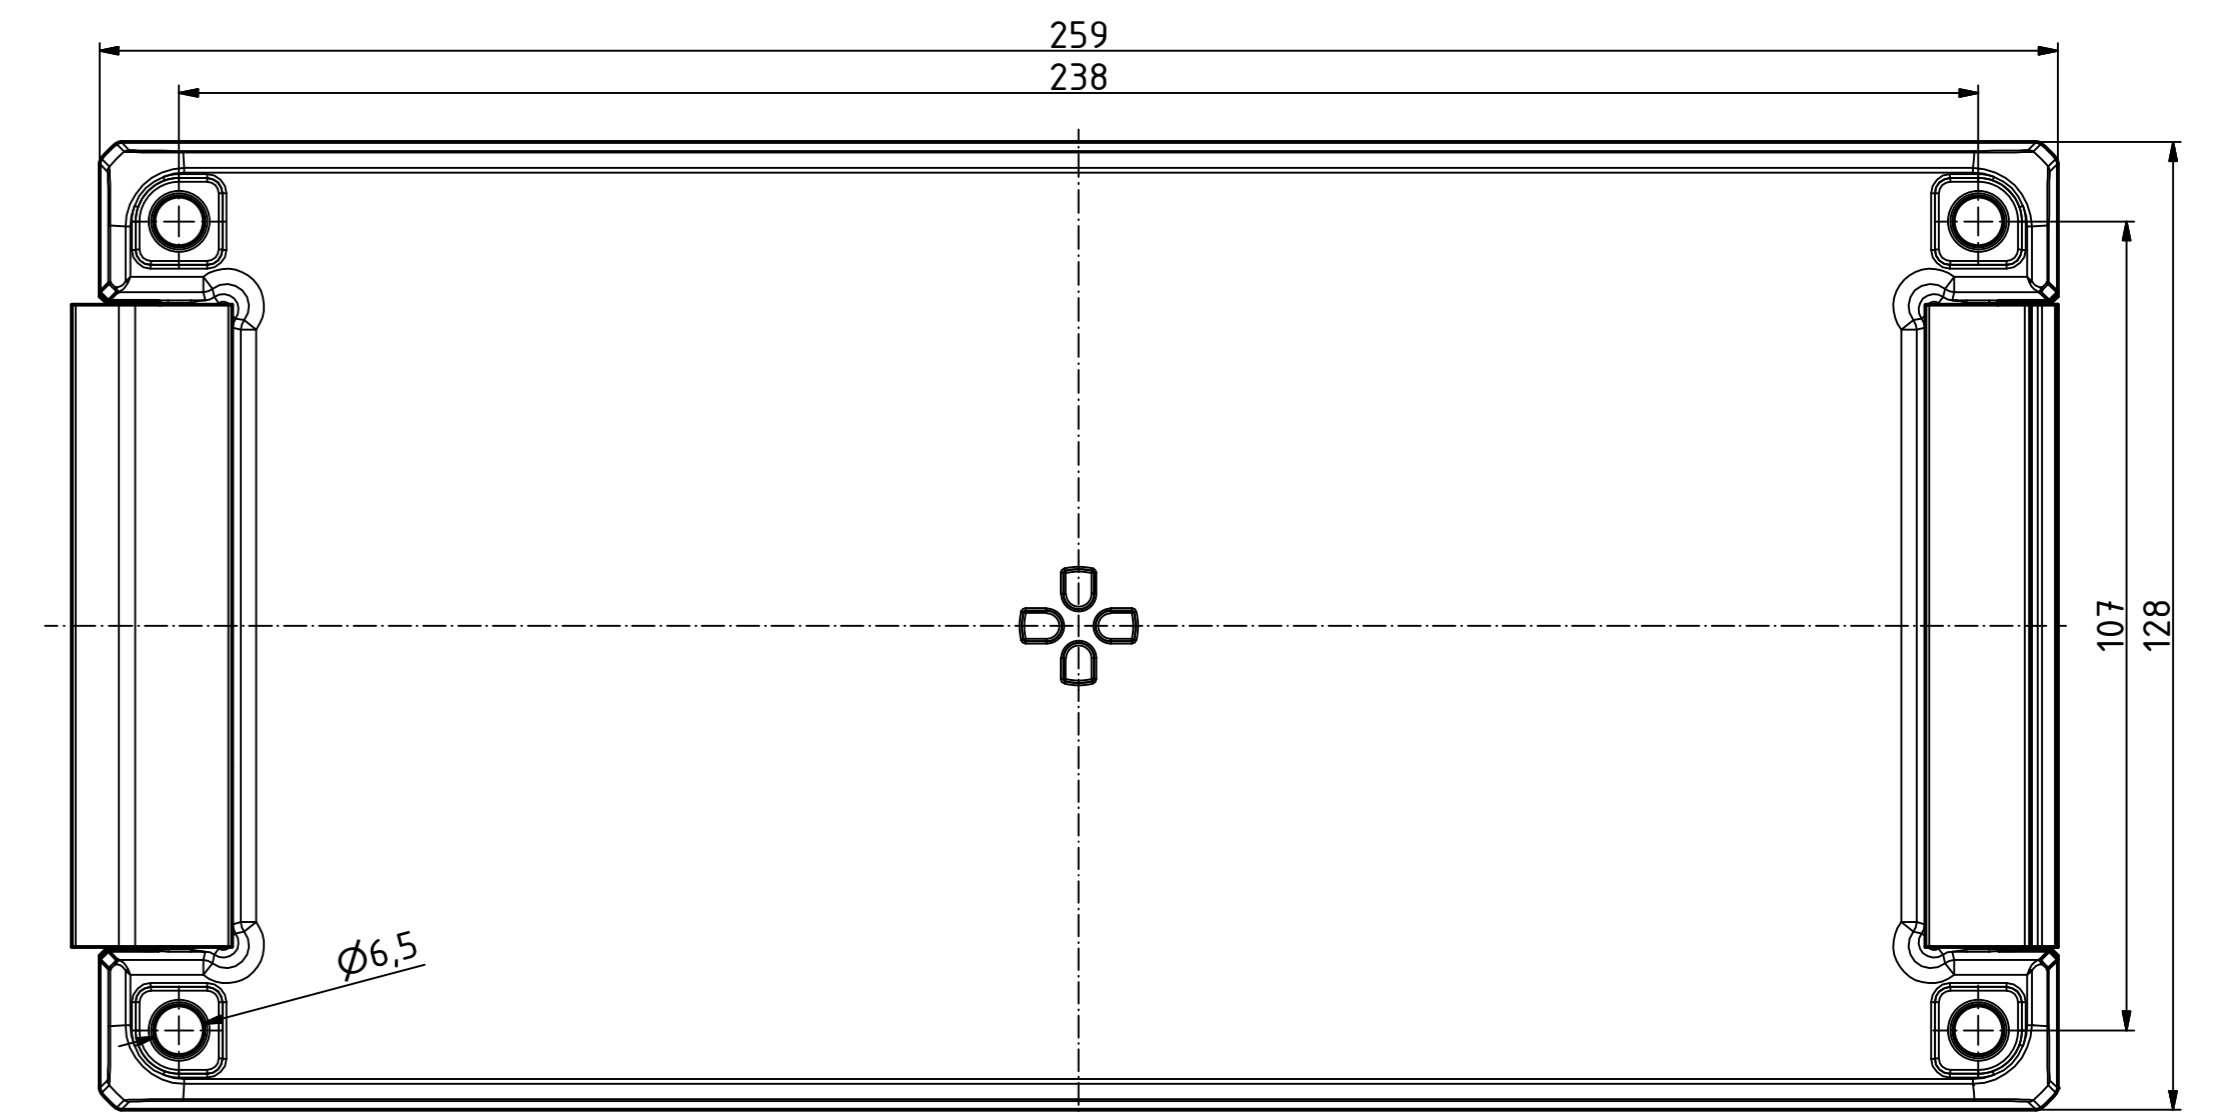

A-A (1:1)

Maßstab/ Scale:	1:1
Zeichnungs-Nr. / Drawing-No.:	OK 5420.04.1.01
Artikel / Article:	Bocube Aluminium
	BA 241309-...
	Katalogz./Catalogue draw.
A.Nr. / Art. No.:	Datum / Date:
DISK:	2403113.idw
	Datum / Date: 25.03.2014, FW