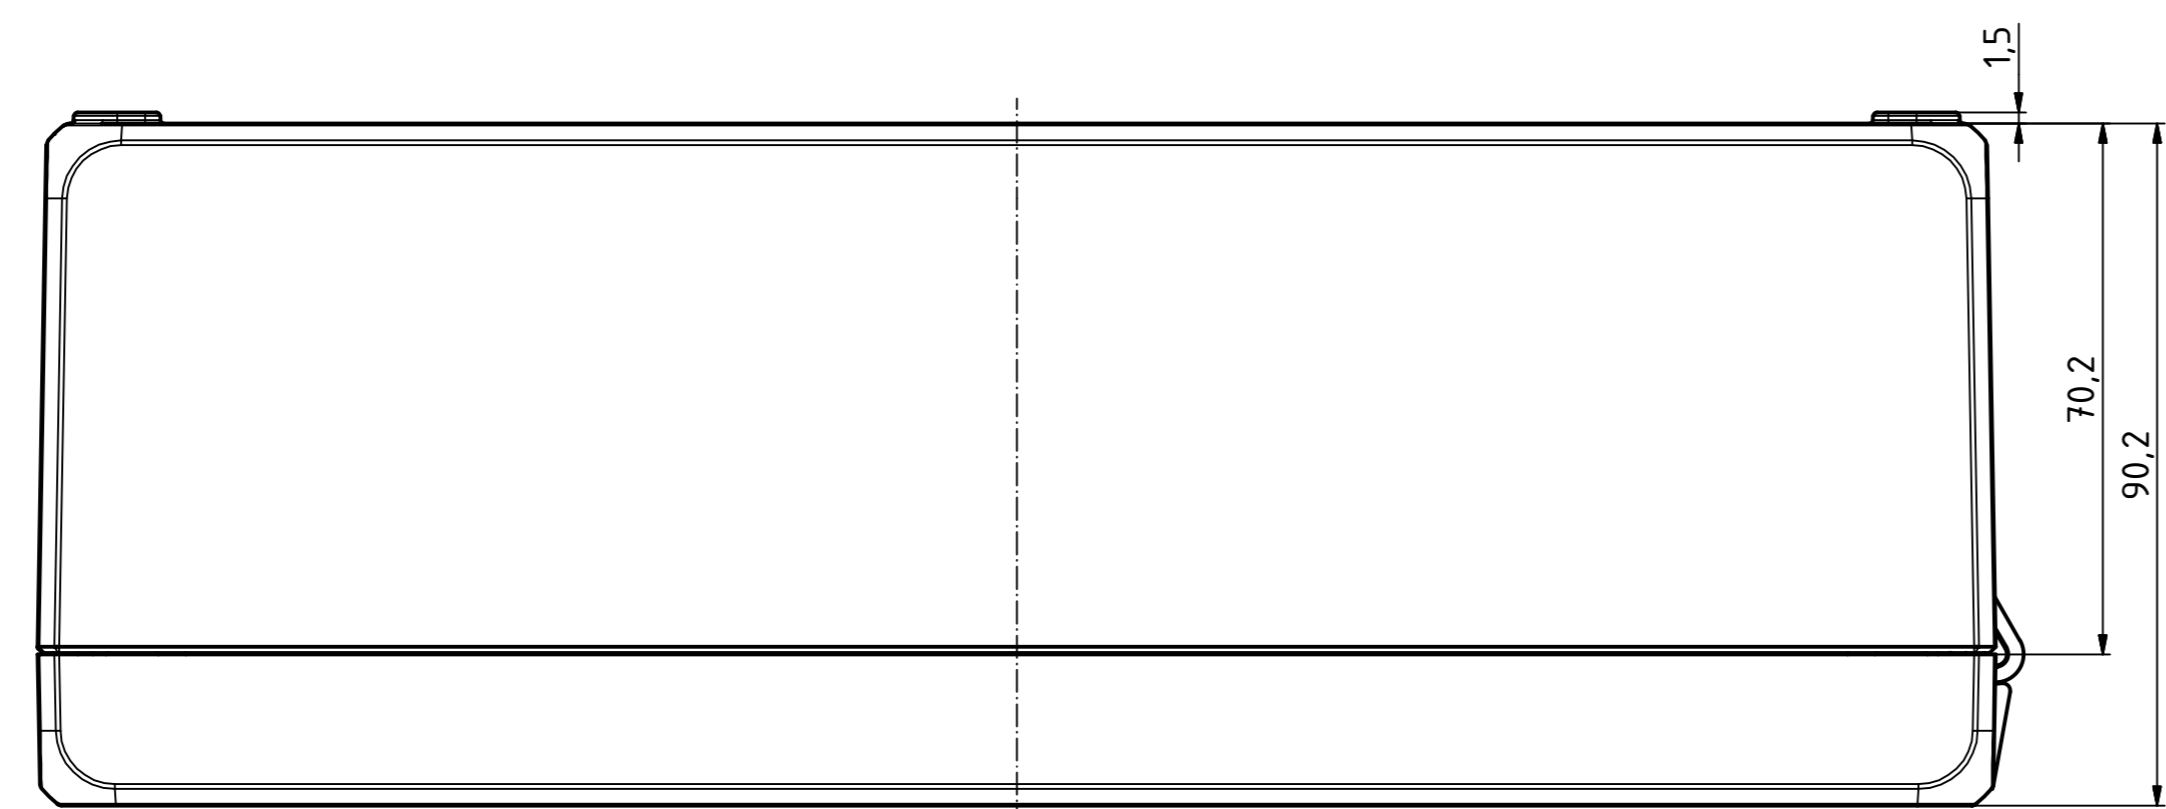

A-A (1:1)

Maßstab/ Scale:	1:1
Zeichnungs-Nr. / Drawing-No.:	OK 5420.04.1.01
Artikel / Article:	Bocube Aluminium
	BA 241309-...
	Katalogz./Catalogue draw.
A.Nr. / Art. No.:	Datum / Date:
DISK:	2403113.idw
	Datum / Date: 25.03.2014, FW