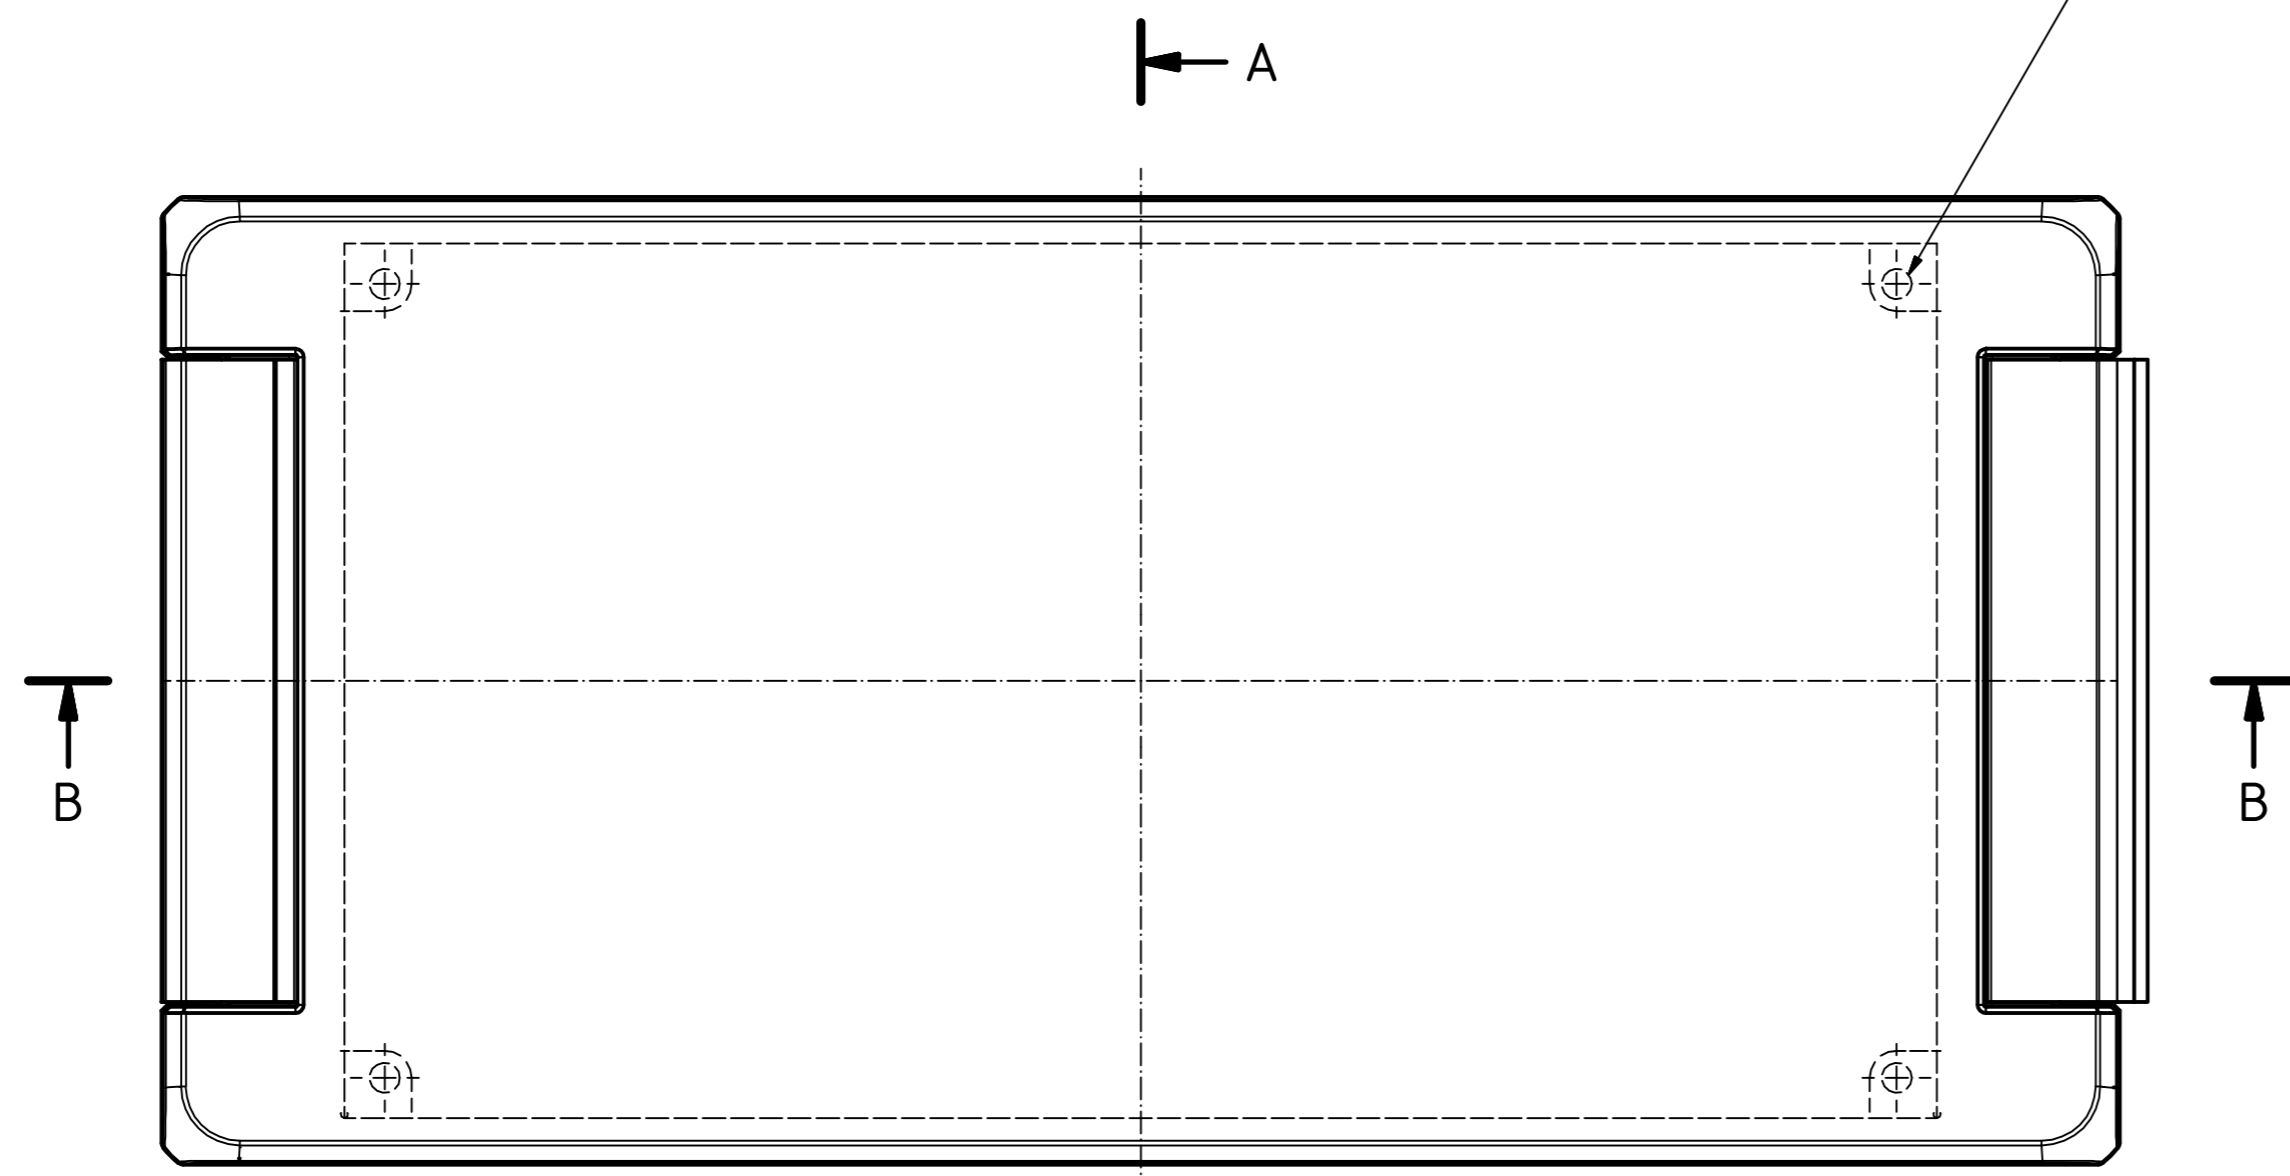

A-A (1:1)

Maßstab/ Scale:	1:1
Zeichnungs-Nr. / Drawing-No.:	OK 5420.04.1.01
Artikel / Article:	Bocube Aluminium
	BA 241309-...
	Katalogz./Catalogue draw.
A.Nr. / Art. No.:	Datum / Date:
DISK:	2403113.idw
	Datum / Date: 25.03.2014, FW