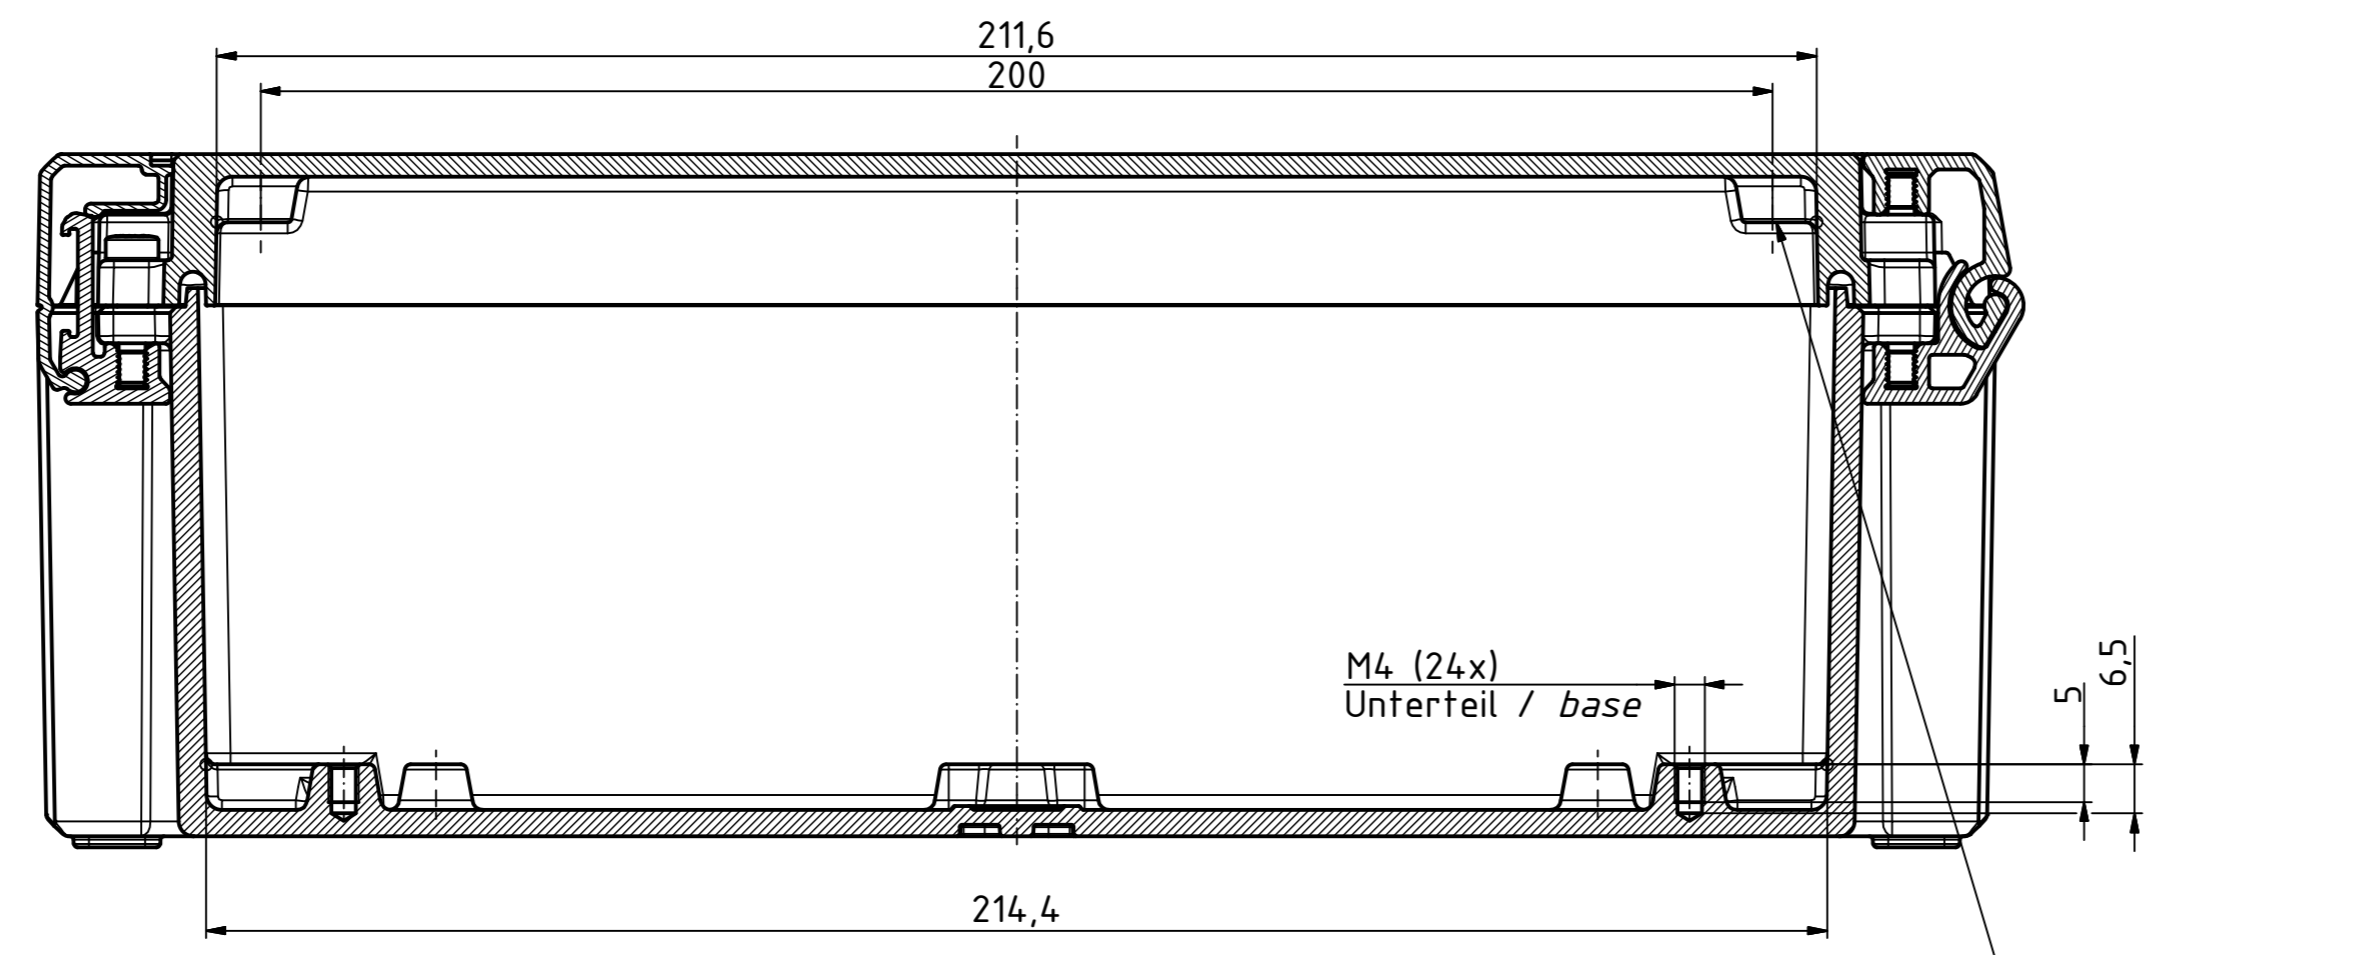

B-B (1:1)

A-A (1:1)

Maßstab/ Scale:	1:1
Zeichnungs-Nr. / Drawing-No.:	OK 5420.04.1.01
Artikel / Article:	Bocube Aluminium
	BA 241309-...
	Katalogz./Catalogue draw.
A.Nr. / Art. No.:	Datum / Date:
DISK:	2403113.idw
	Datum / Date: 25.03.2014, FW