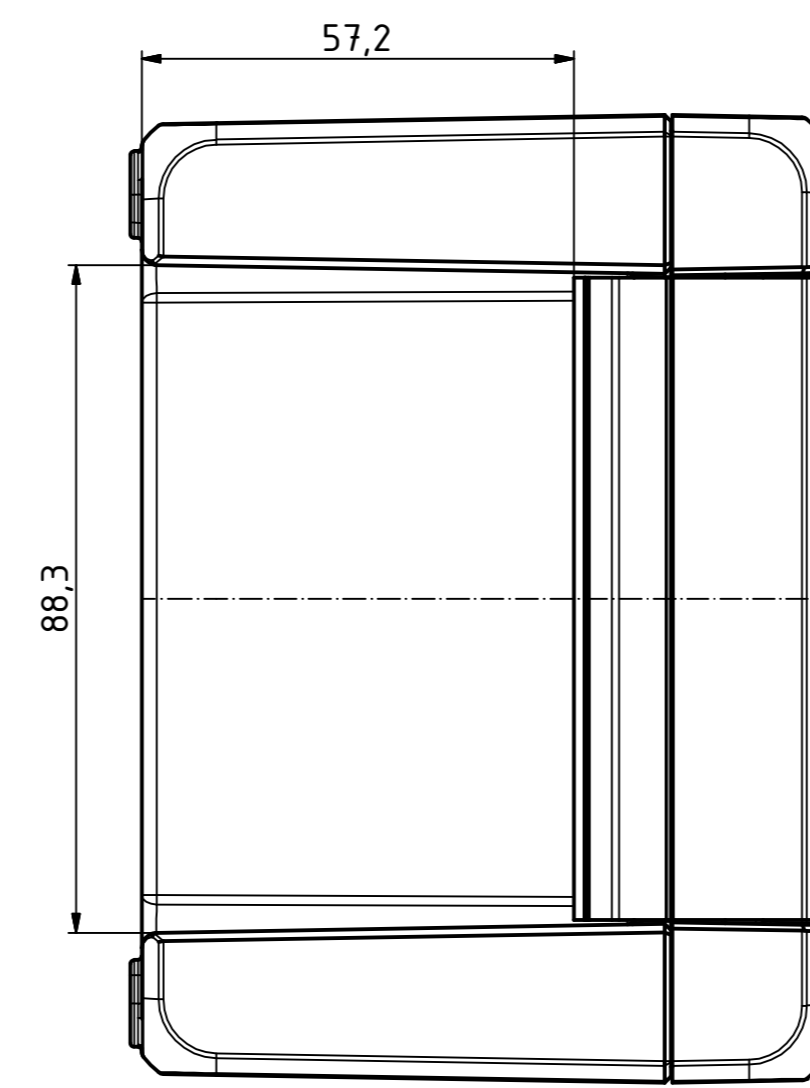

A-A (1:1)

Maßstab/ Scale:	1:1
Zeichnungs-Nr. / Drawing-No.:	OK 5420.04.1.01
Artikel / Article:	Bocube Aluminium
	BA 241309-...
	Katalogz./Catalogue draw.
A.Nr. / Art. No.:	Datum / Date:
DISK:	2403113.idw
	Datum / Date: 25.03.2014, FW