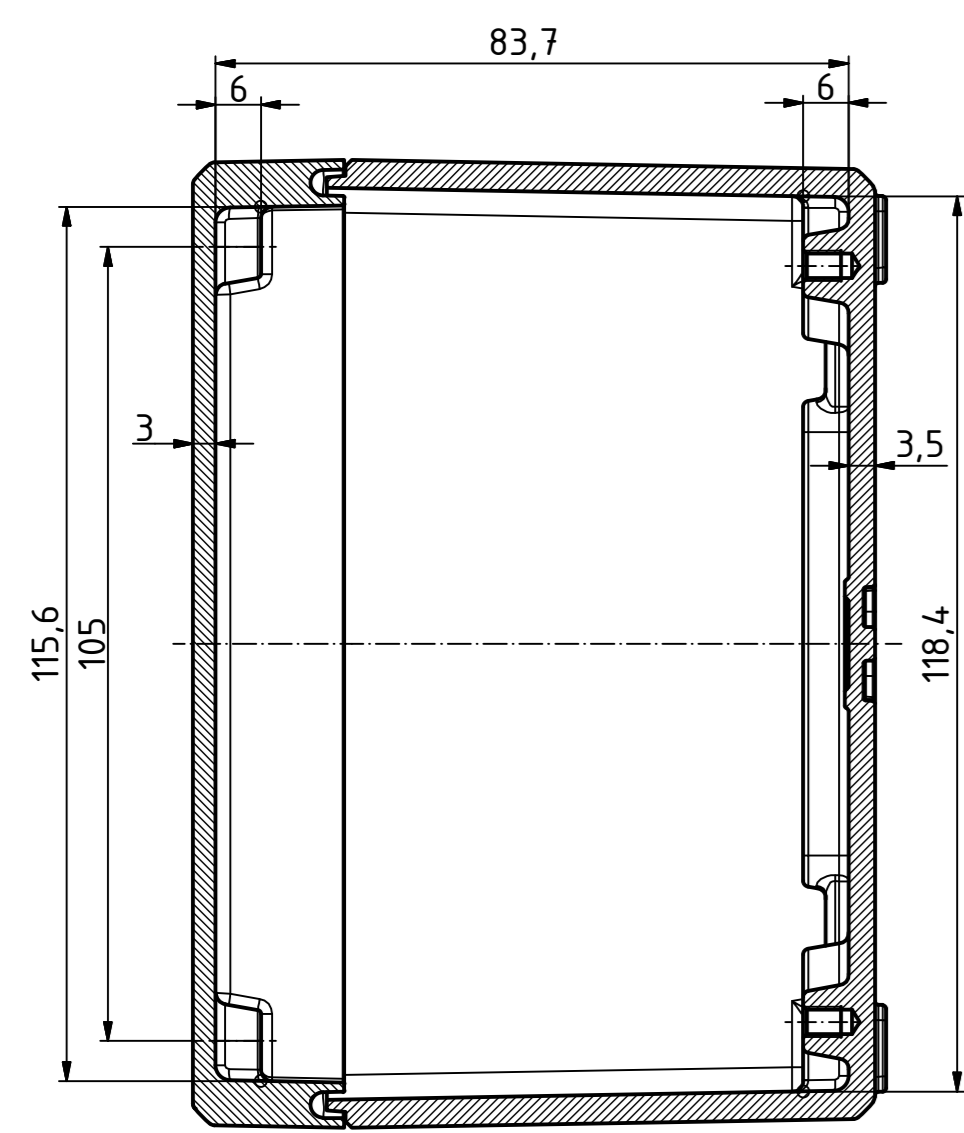

A-A (1:1)

Maßstab/ Scale:	1:1
Zeichnungs-Nr. / Drawing-No.:	OK 5420.04.1.01
Artikel / Article:	Bocube Aluminium
	BA 241309-...
	Katalogz./Catalogue draw.
A.Nr. / Art. No.:	Datum / Date:
DISK:	2403113.idw
	Datum / Date: 25.03.2014, FW