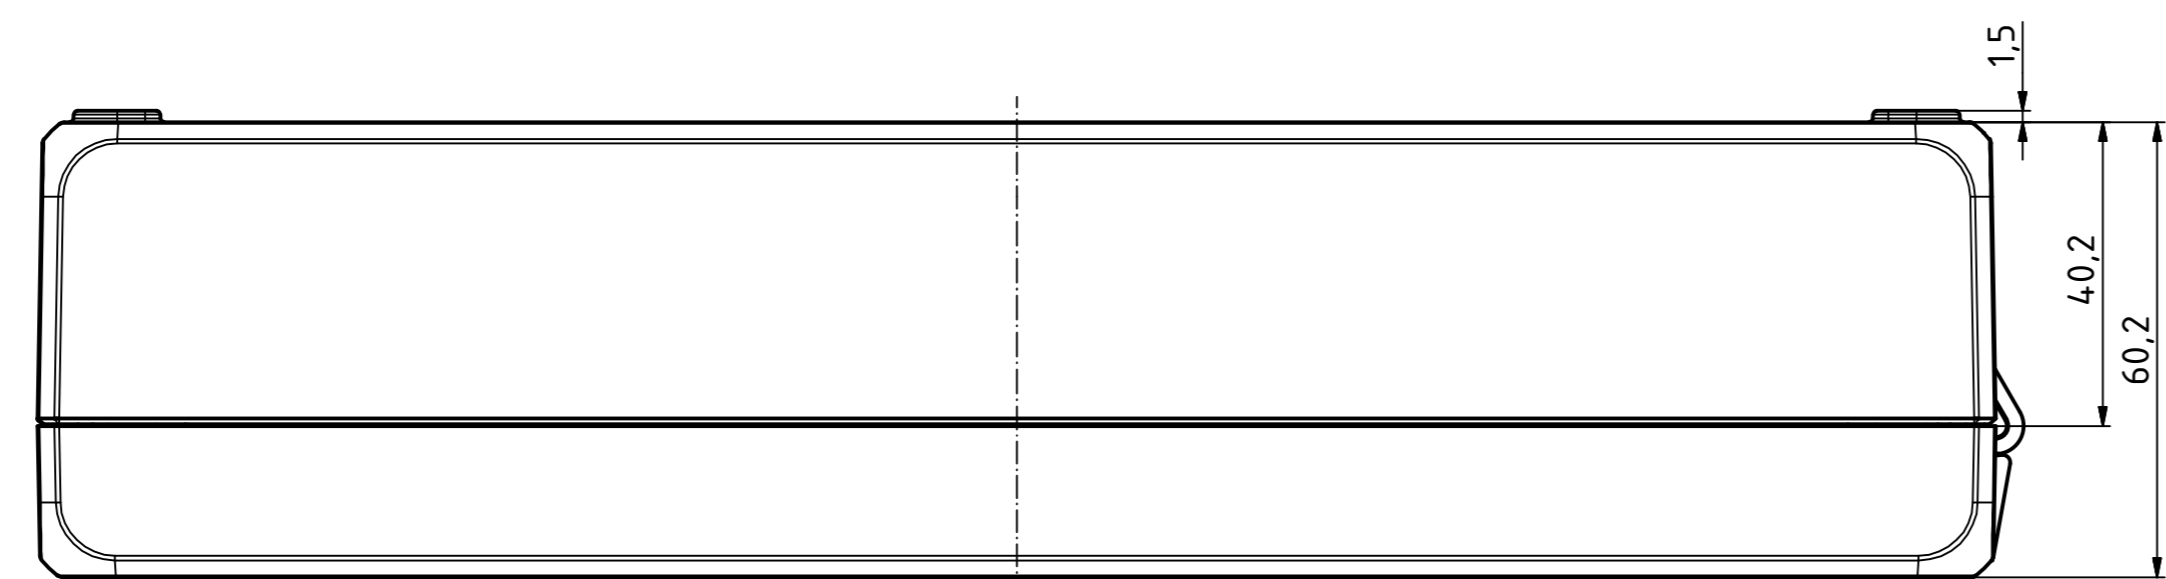

B-B (1 : 1)

A

A

A-A (1 : 1)

Maßstab/ Scale:	1:1
Zeichnungs-Nr. / Drawing-No.:	OK 5420.039.01
Artikel / Article:	Bocube Aluminium BA 241306-...
Katalogz./Catalogue draw.	
A.Nr. / Art. No.	Datum / Date
DISK:	2403175.idw
Datum / Date:	25.03.2014, FW