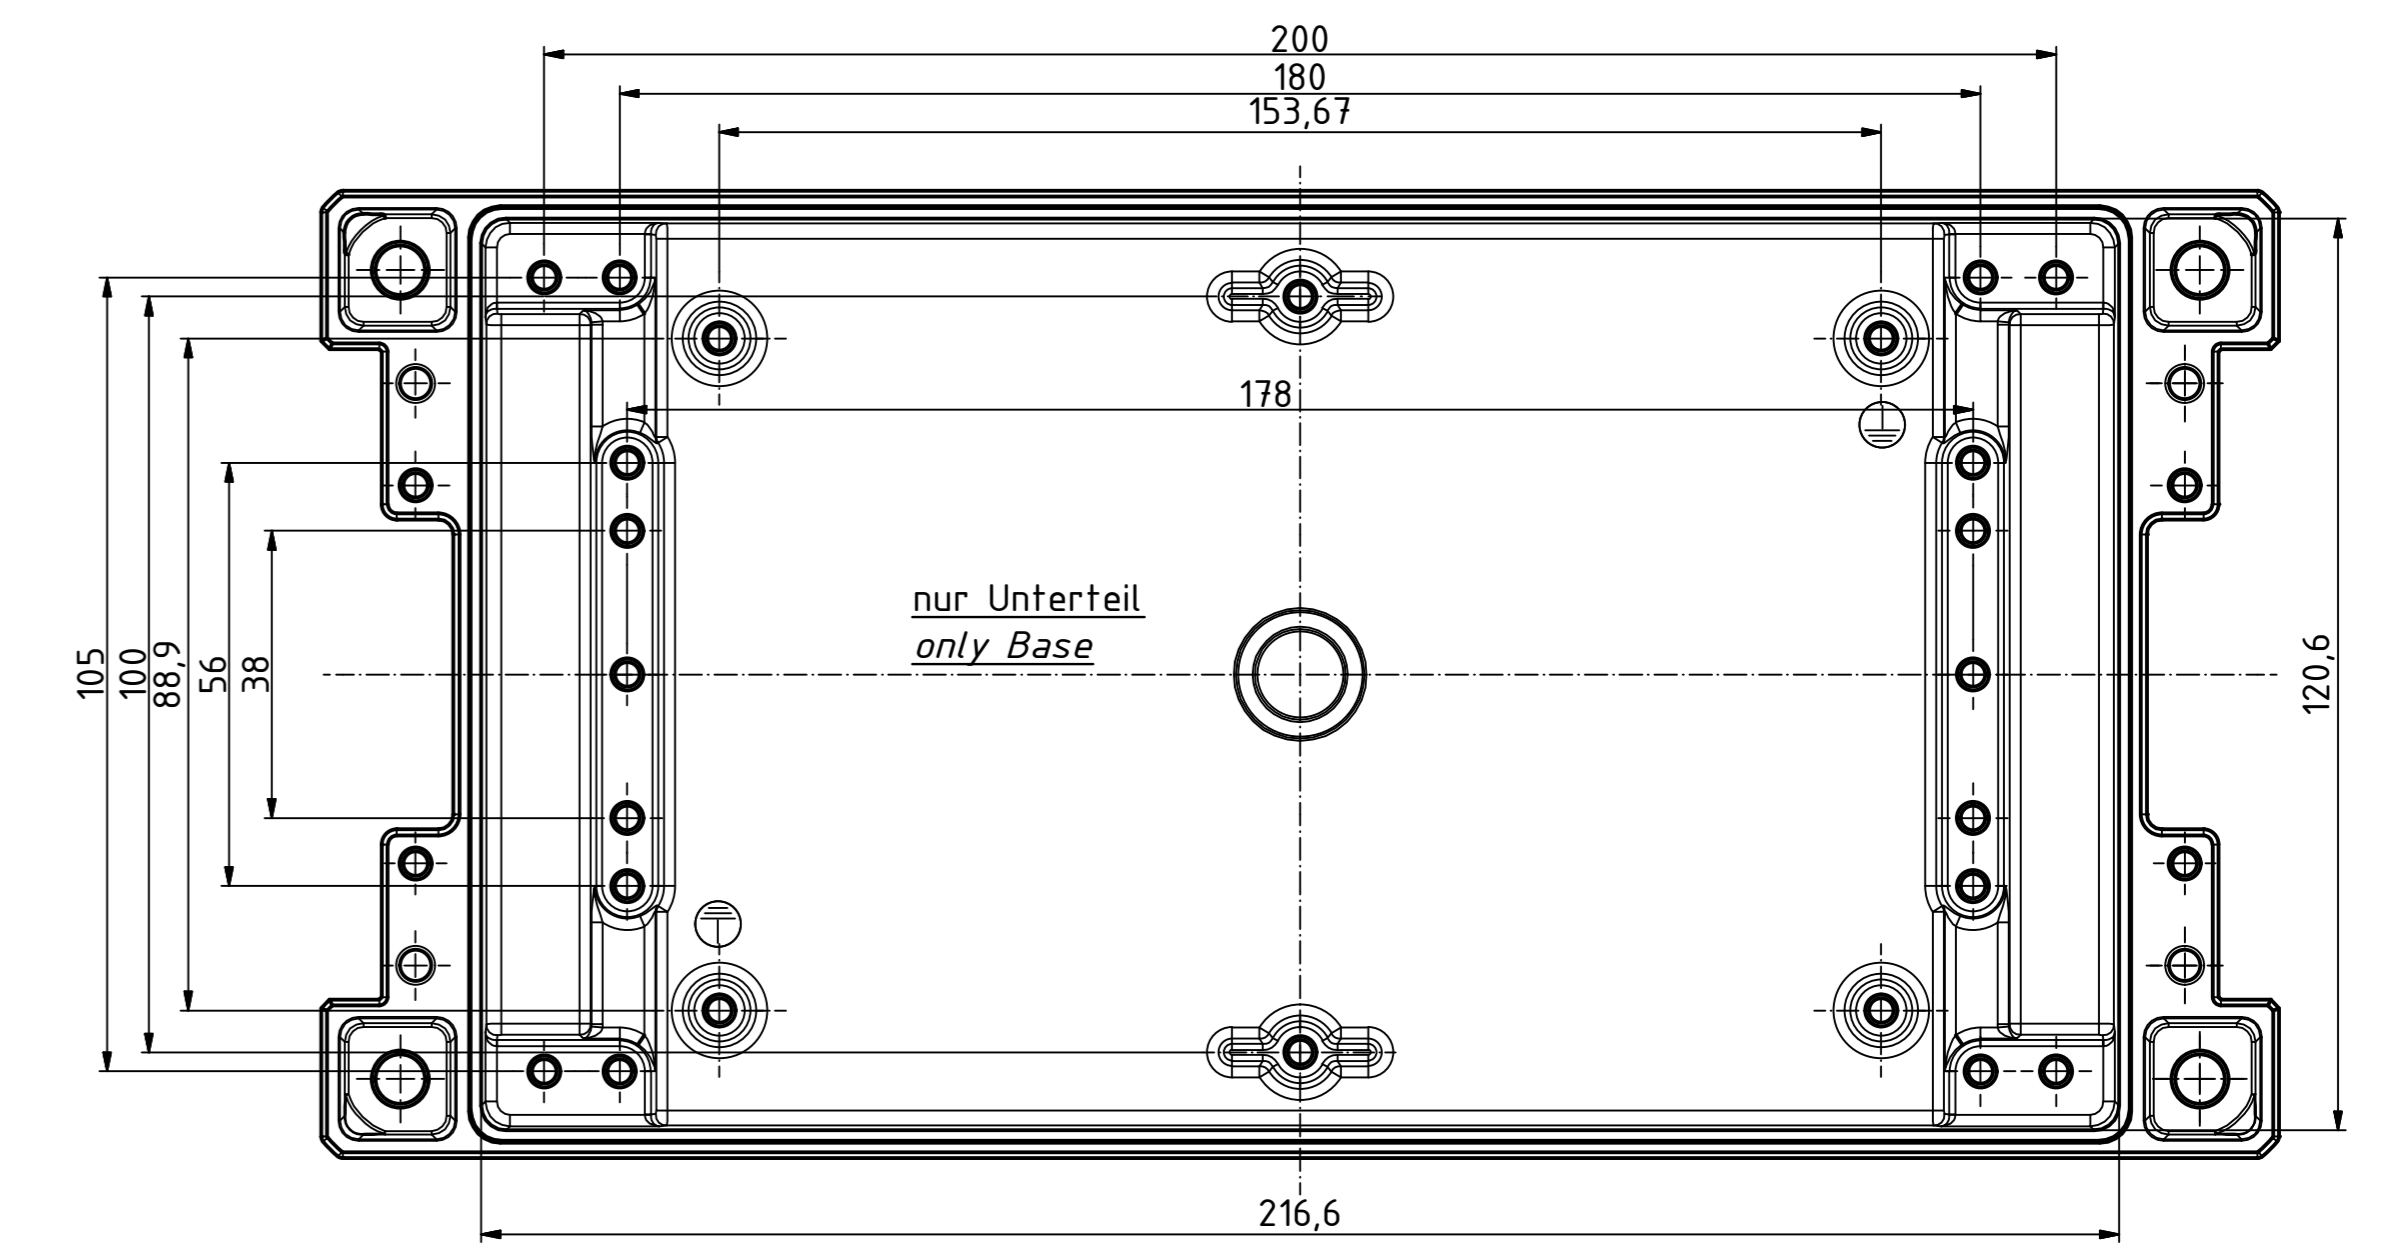

Maßstab/ Scale:	1:1
Zeichnungs-Nr. / Drawing-No.:	OK 5420.039.01
Artikel / Article:	Bocube Aluminium BA 241306-...
Katalogz./Catalogue draw.	
A.Nr. / Art. No.	Datum / Date
DISK:	2403175.idw
Datum / Date:	25.03.2014, FW