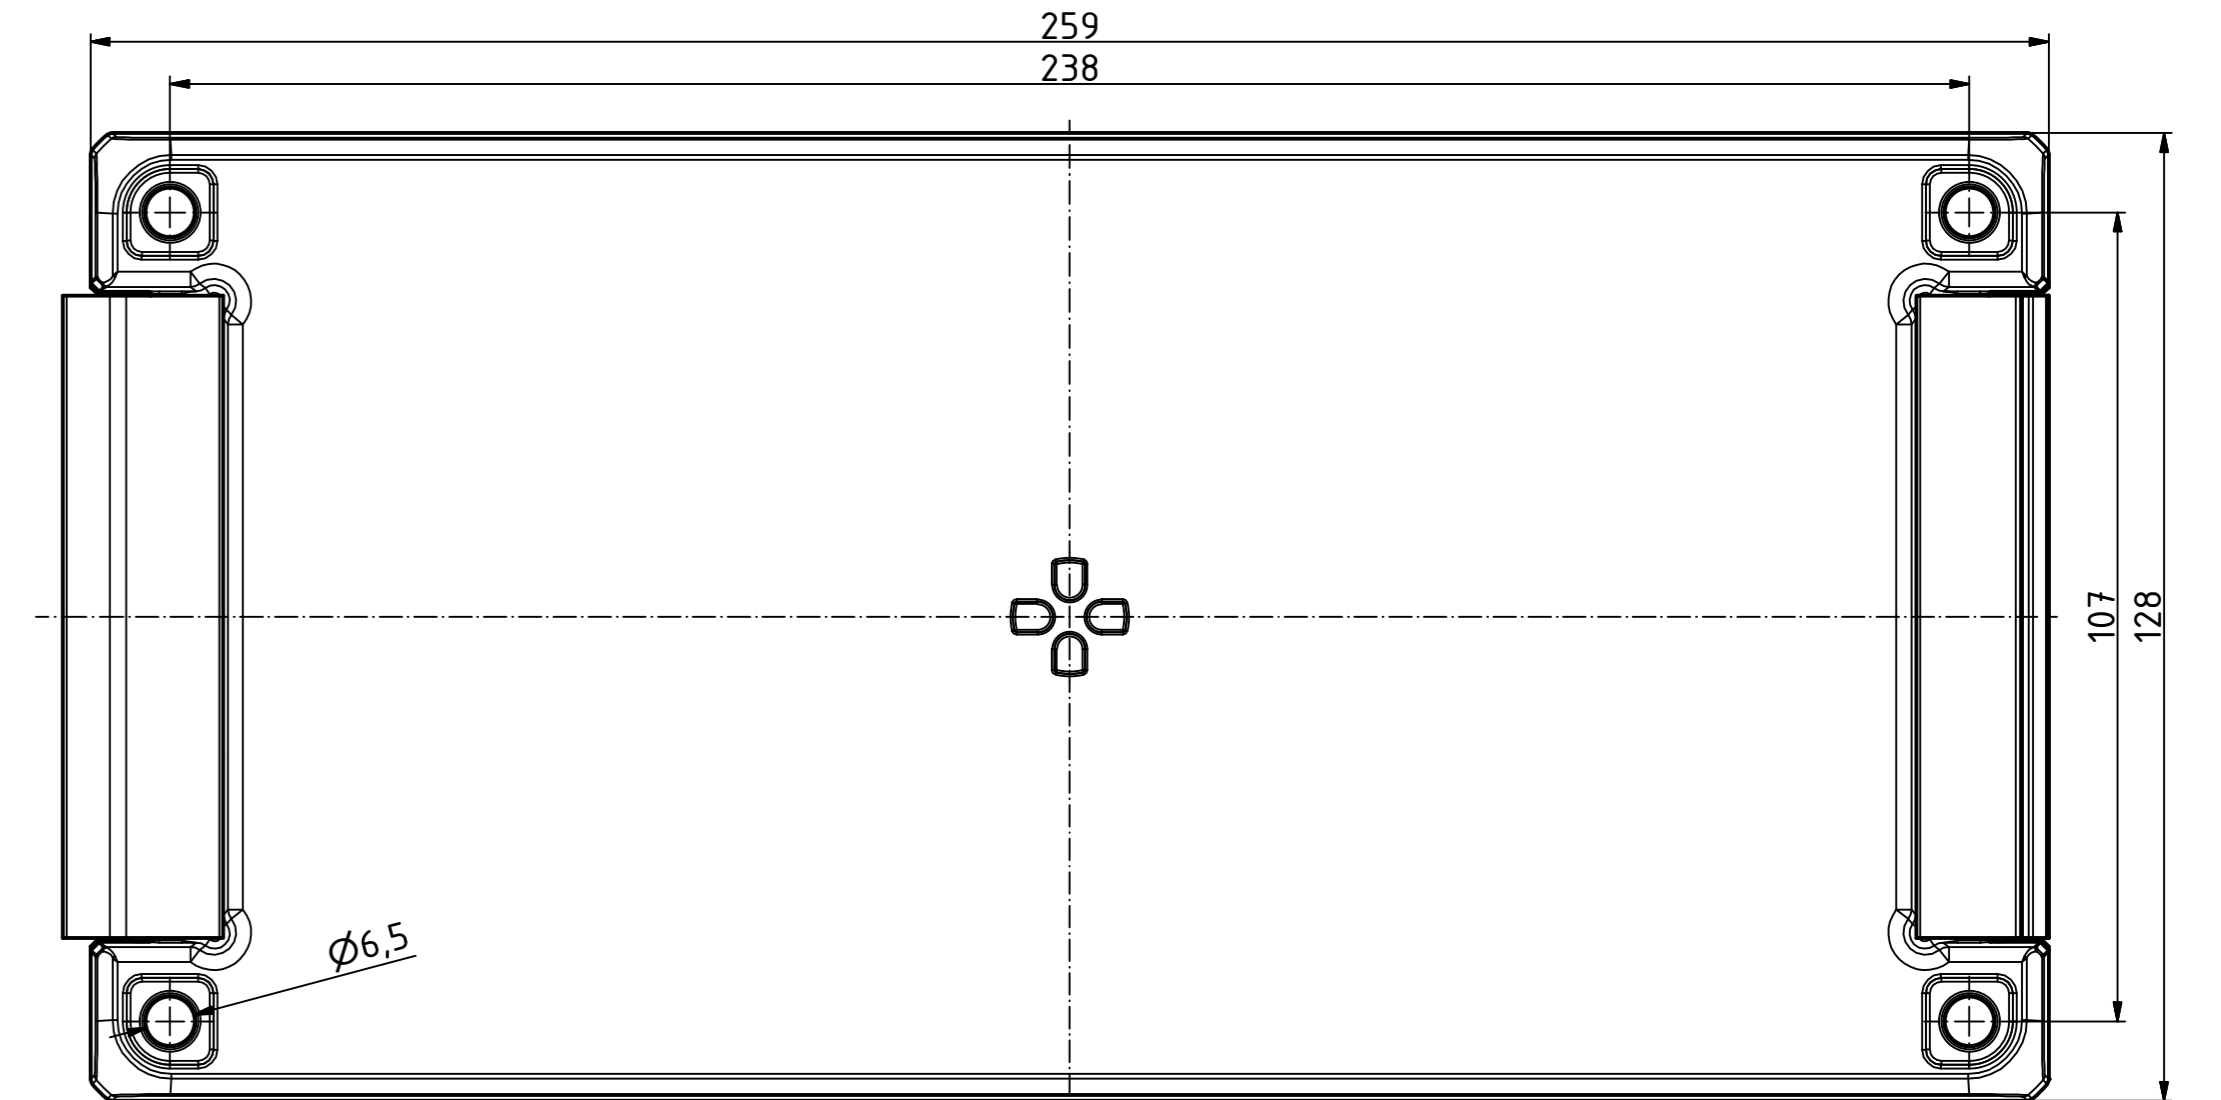

Maßstab/ Scale:	1:1
Zeichnungs-Nr. / Drawing-No.:	OK 5420.039.01
Artikel / Article:	Bocube Aluminium BA 241306-...
Katalogz./Catalogue draw.	
A.Nr. / Art. No.	Datum / Date
DISK:	2403175.idw
Datum / Date:	25.03.2014, FW