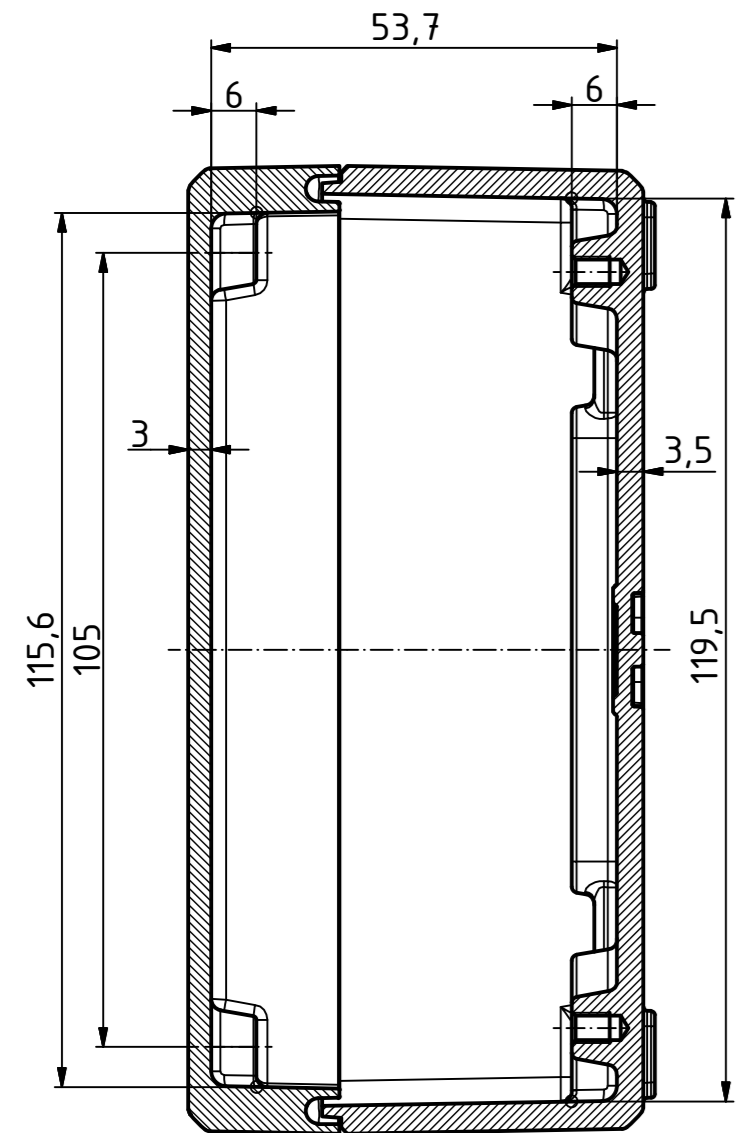

A-A (1 : 1)

Maßstab/ Scale:	1:1
Zeichnungs-Nr. / Drawing-No.:	OK 5420.039.01
Artikel / Article:	Bocube Aluminium BA 241306-...
Katalogz./Catalogue draw.	
A.Nr. / Art. No.	Datum / Date
DISK:	2403175.idw
Datum / Date:	25.03.2014, FW