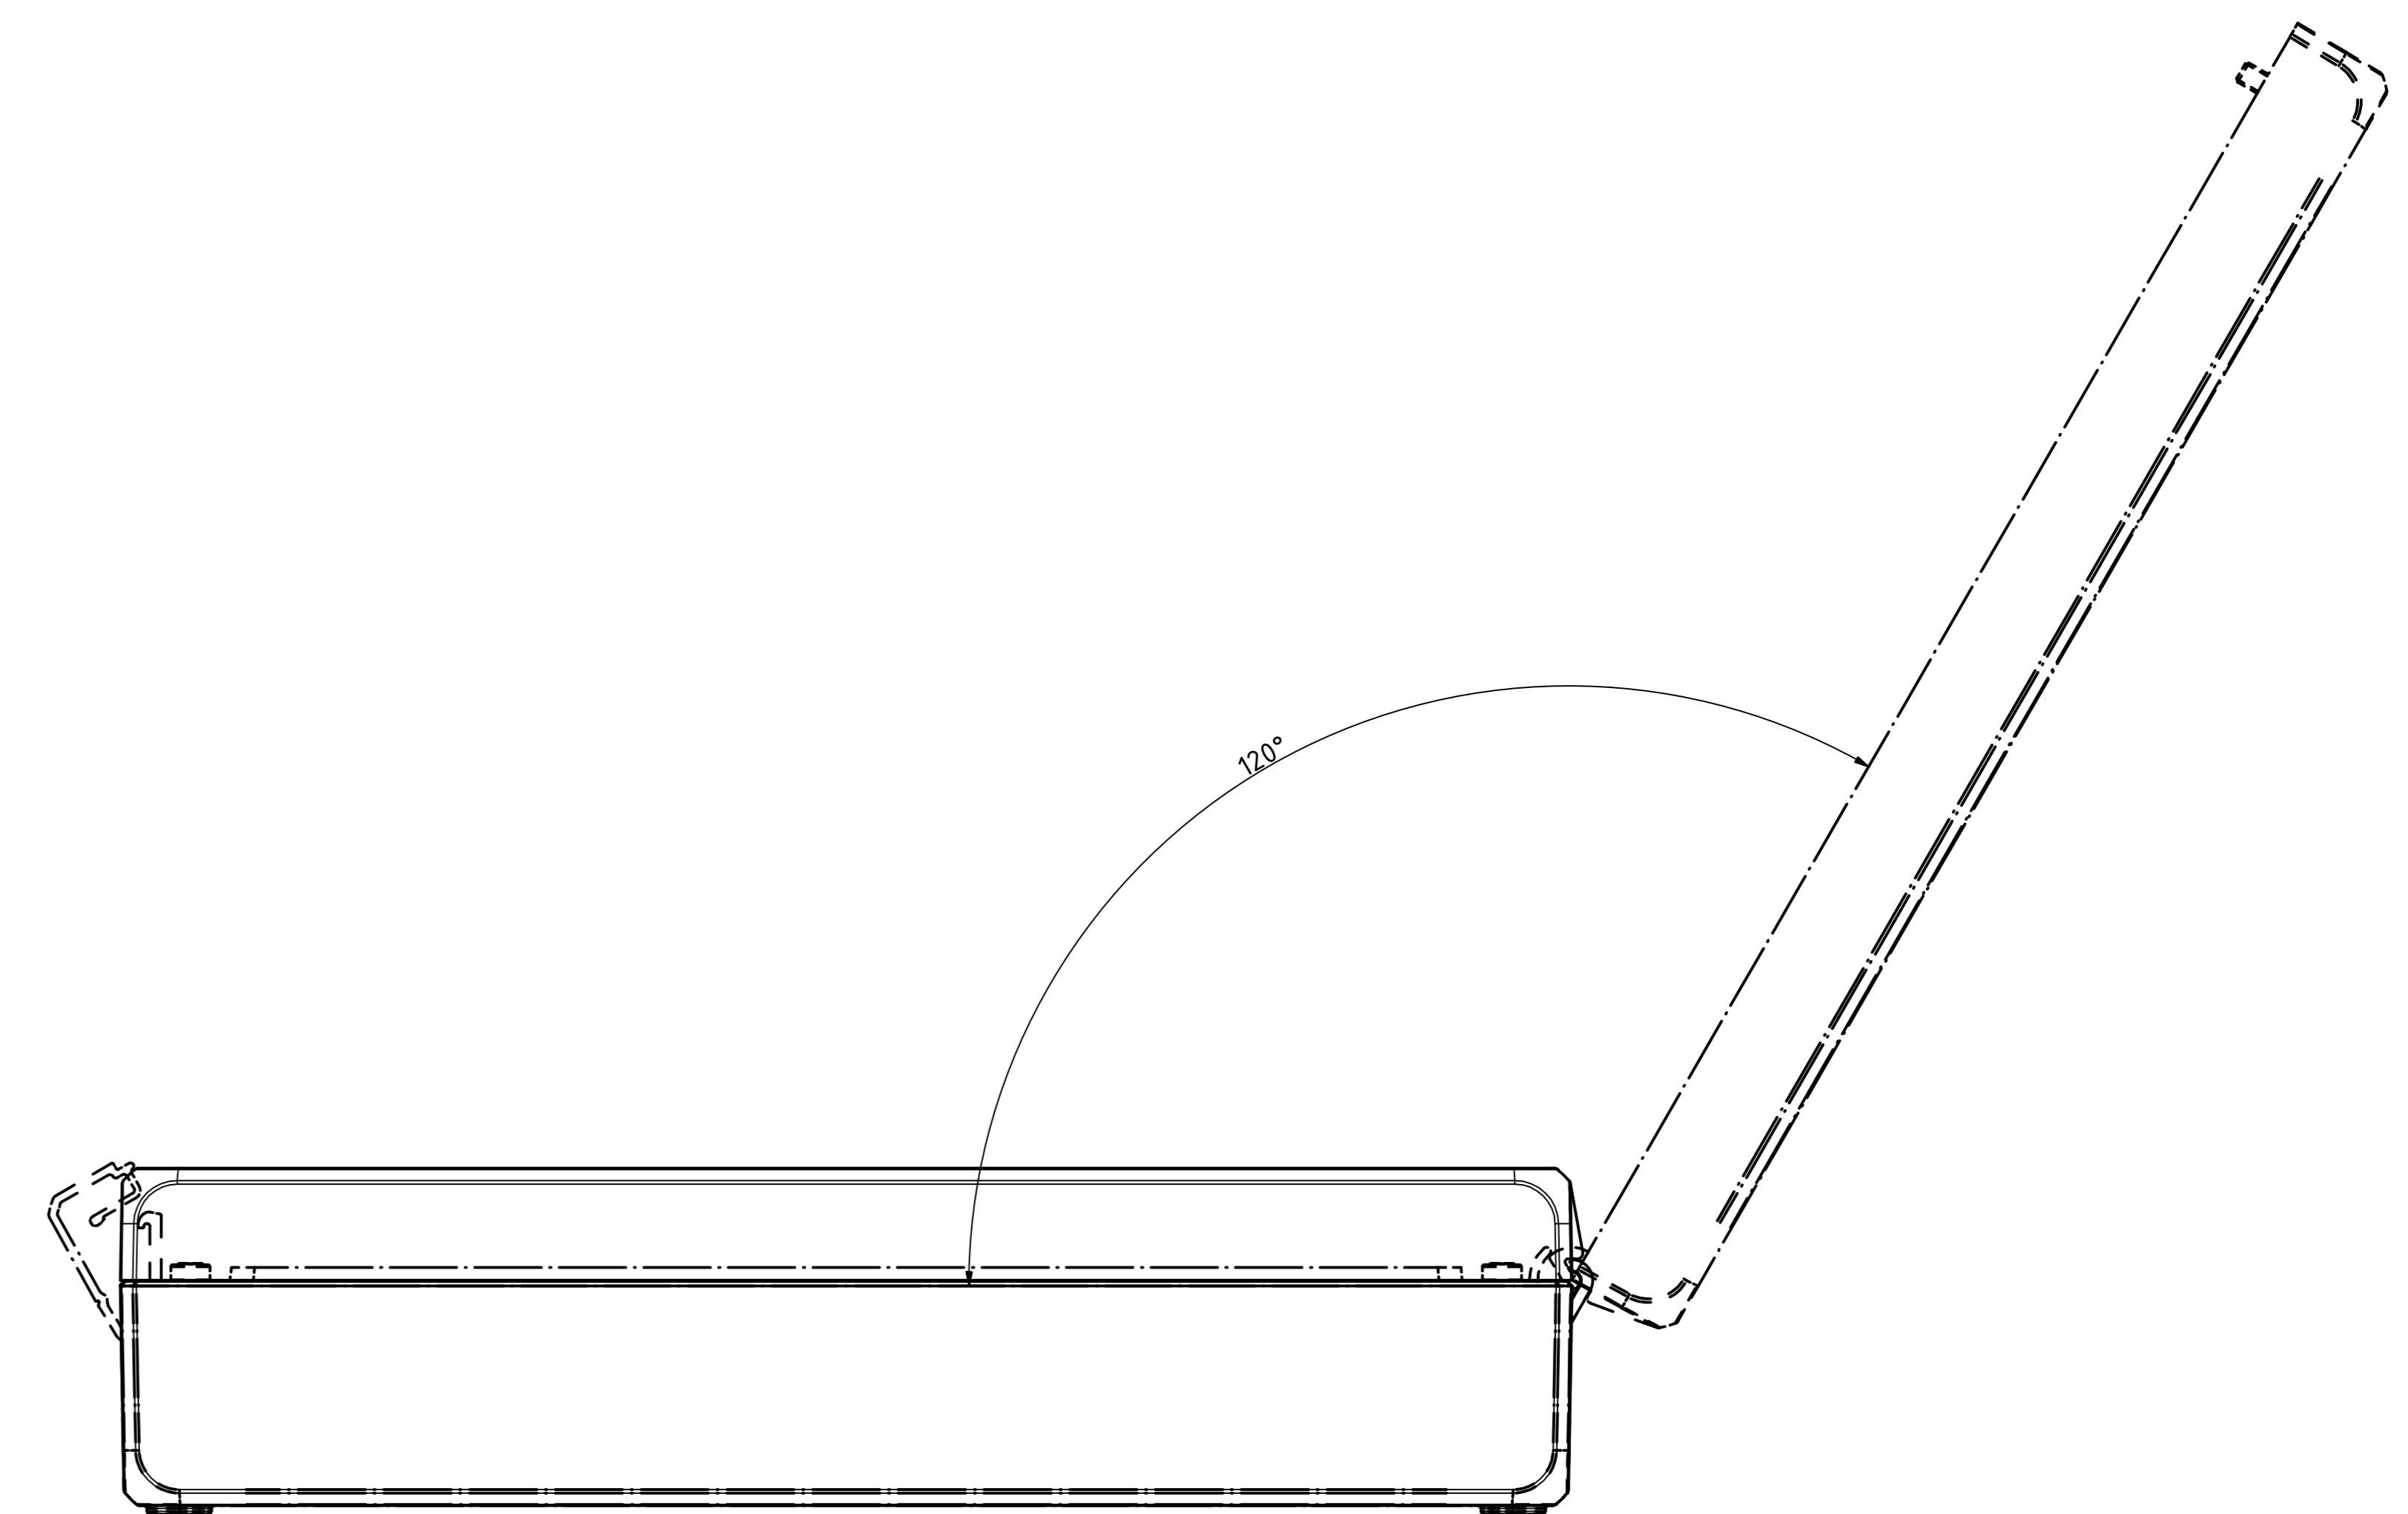

Maßstab/ Scale:	1:1
Zeichnungs-Nr. / Drawing-No.:	OK 5420.039.01
Artikel / Article:	Bocube Aluminium BA 241306-...
Katalogz./Catalogue draw.	
A.Nr. / Art. No.	Datum / Date
DISK:	2403175.idw
Datum / Date:	25.03.2014, FW