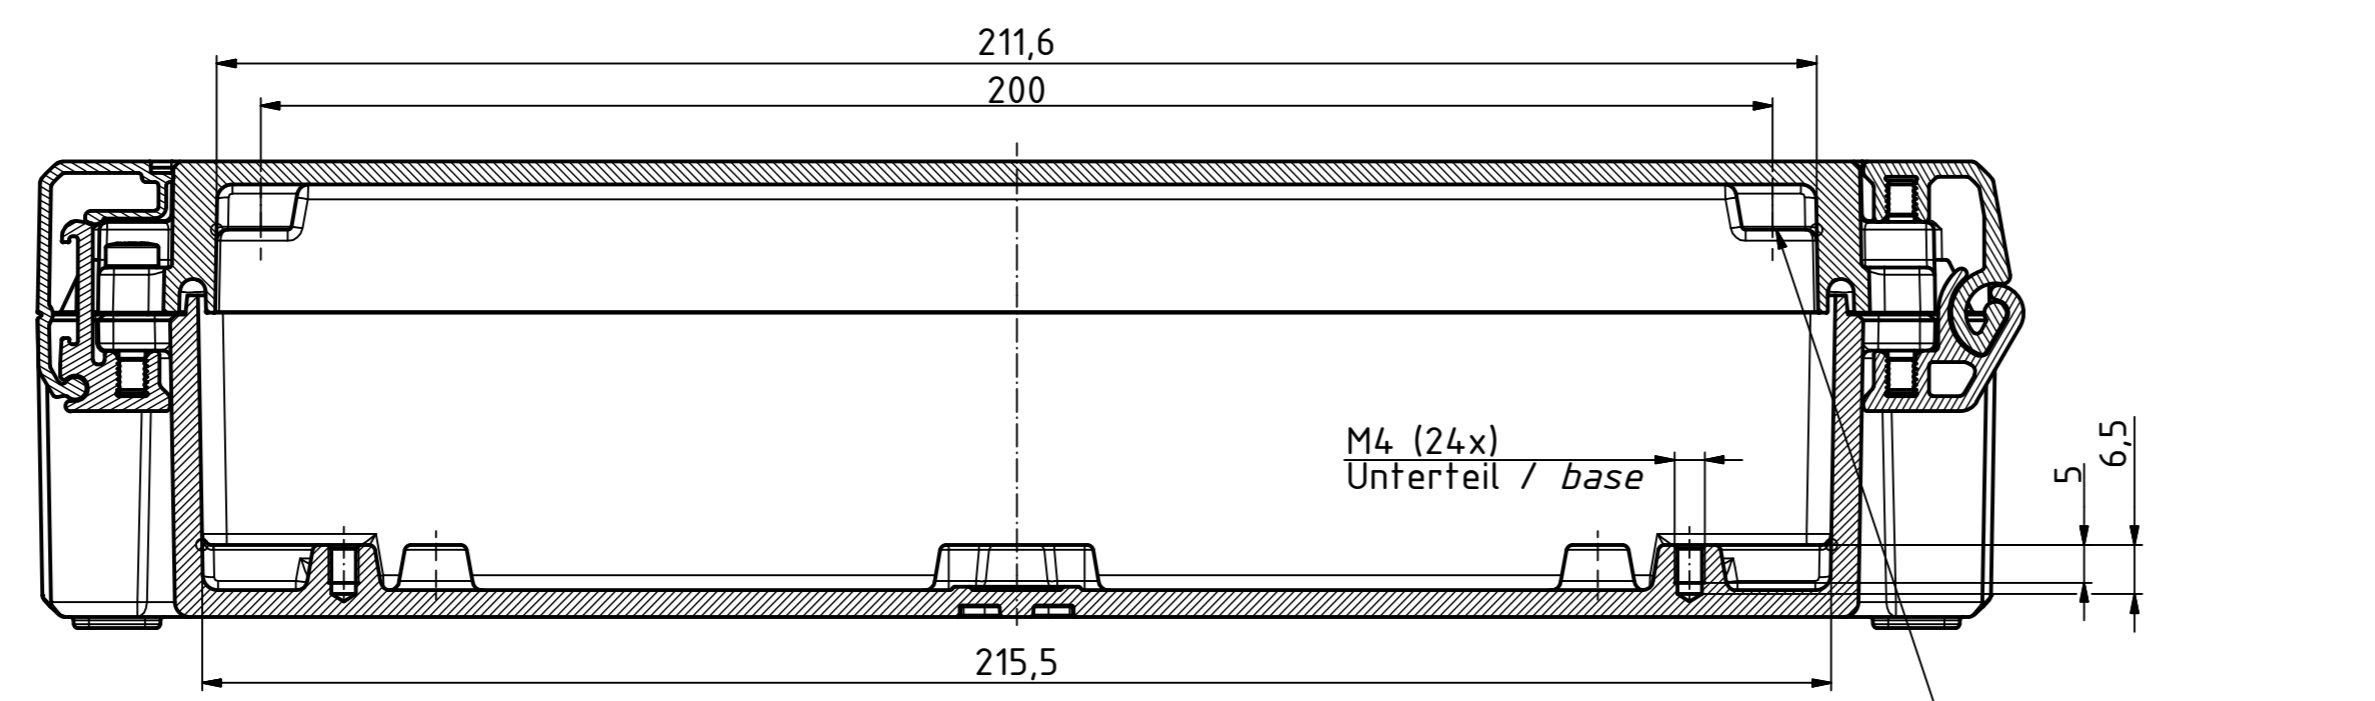

B-B (1 : 1)

A

A

A-A (1 : 1)

Maßstab/ Scale:	1:1
Zeichnungs-Nr. / Drawing-No.:	OK 5420.039.01
Artikel / Article:	Bocube Aluminium BA 241306-...
Katalogz./Catalogue draw.	
A.Nr. / Art. No.	Datum / Date
DISK:	2403175.idw
Datum / Date:	25.03.2014, FW