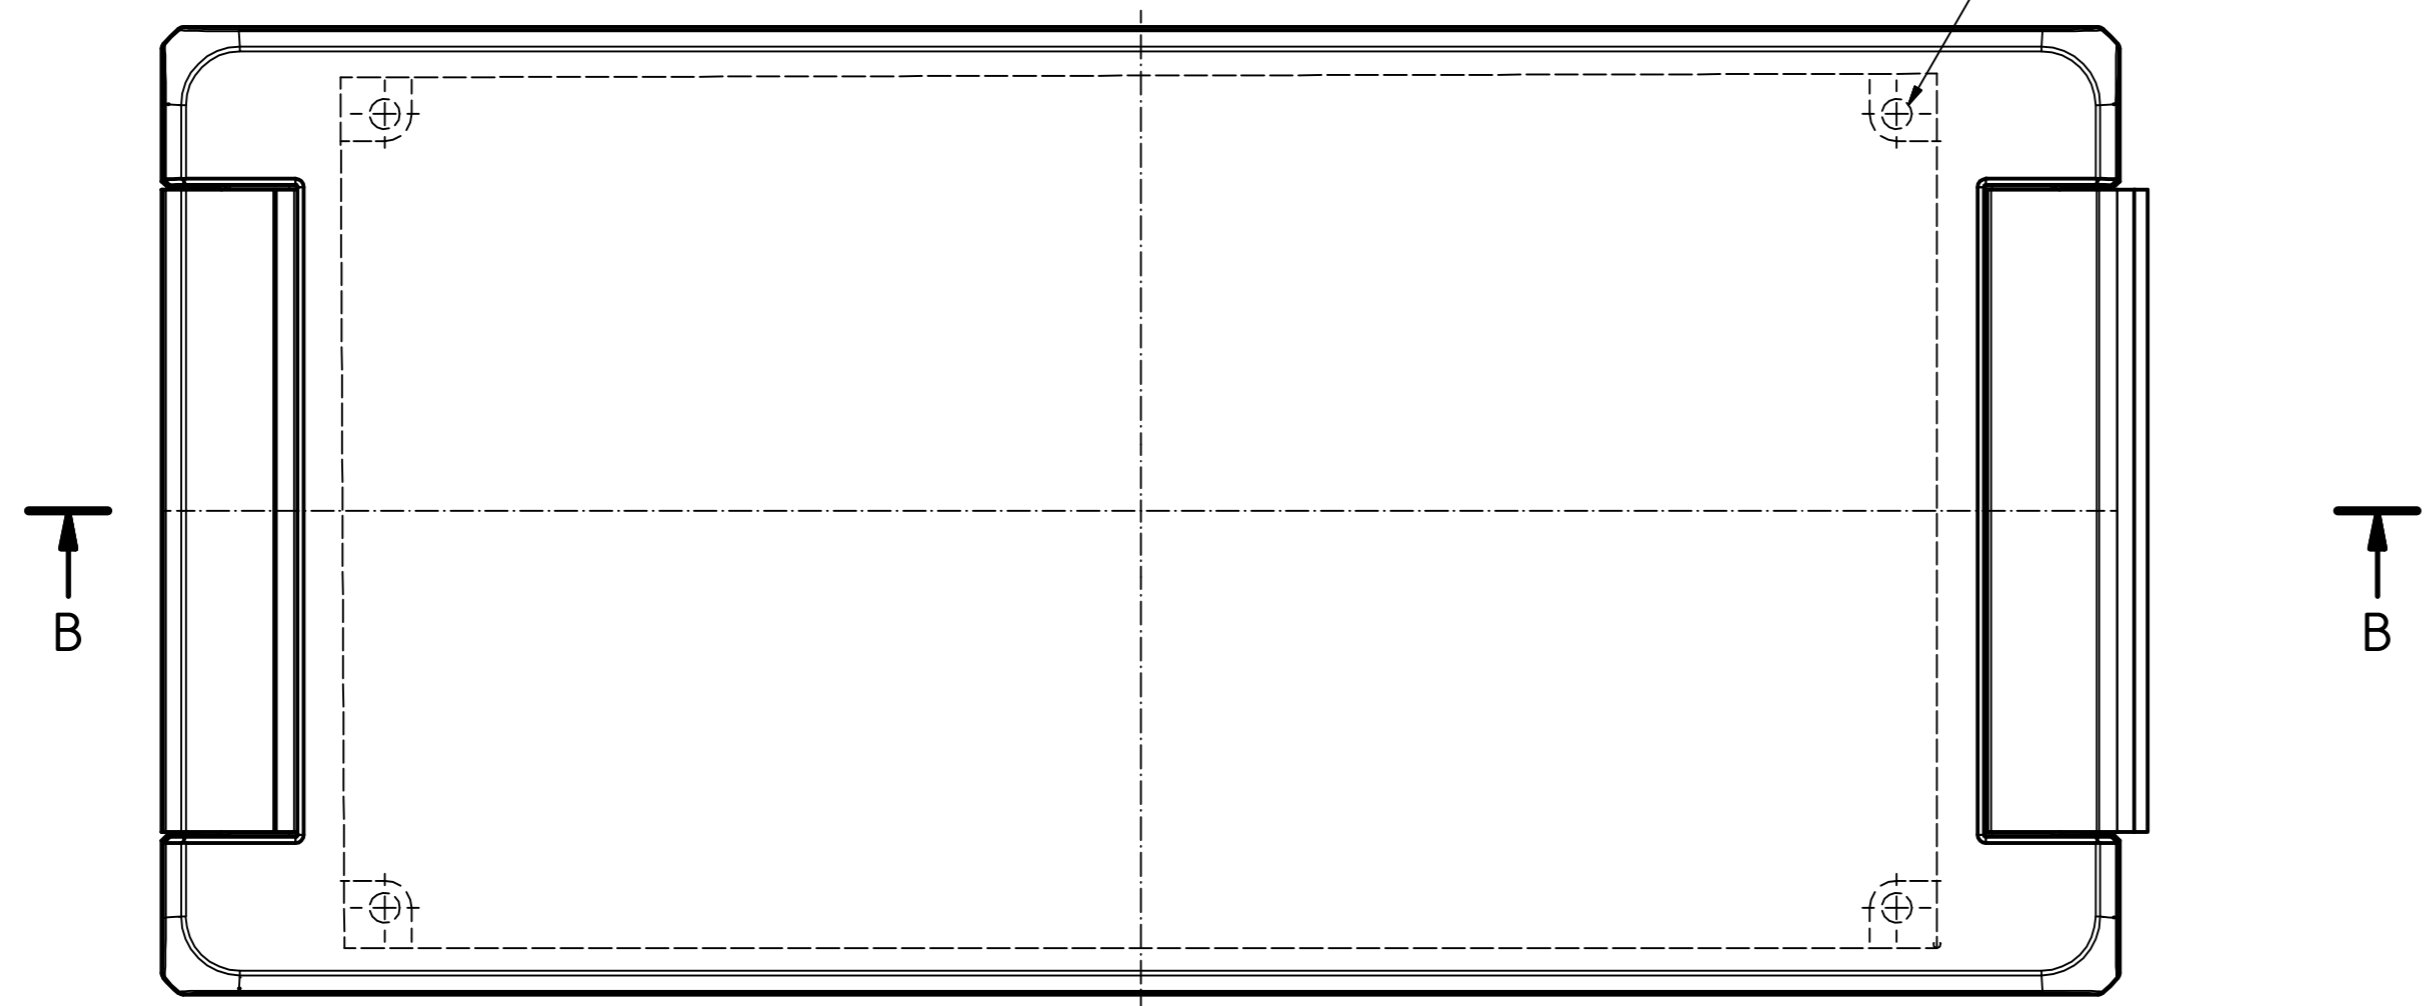

B-B (1 : 1)

A

A

A-A (1 : 1)

Maßstab/ Scale:	1:1
Zeichnungs-Nr. / Drawing-No.:	OK 5420.039.01
Artikel / Article:	Bocube Aluminium BA 241306-...
Katalogz./Catalogue draw.	
A.Nr. / Art. No.	Datum / Date
DISK:	2403175.idw
Datum / Date:	25.03.2014, FW