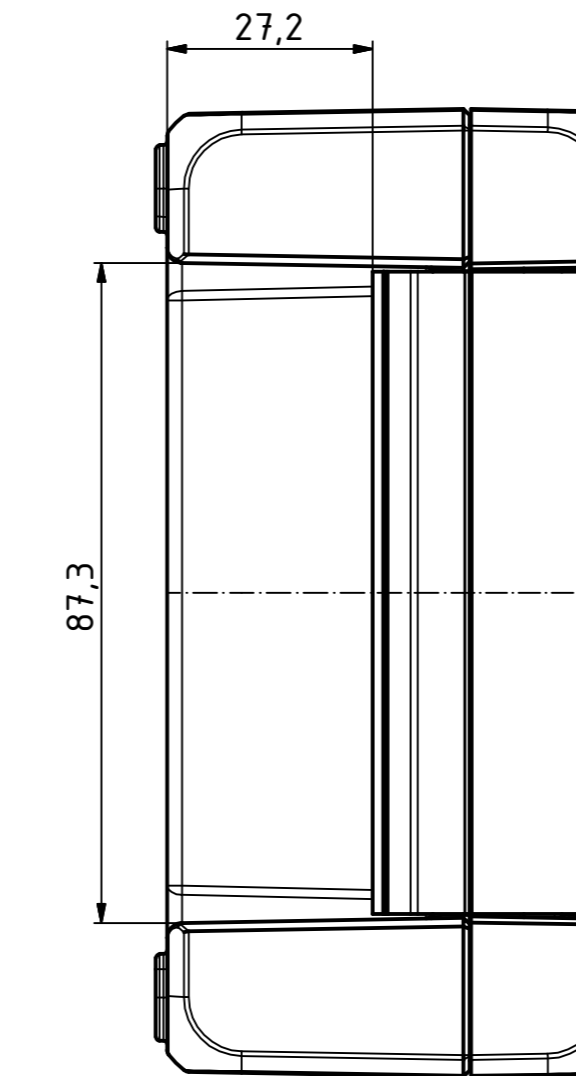

A-A (1 : 1)

Maßstab/ Scale:	1:1
Zeichnungs-Nr. / Drawing-No.:	OK 5420.039.01
Artikel / Article:	Bocube Aluminium BA 241306-...
Katalogz./Catalogue draw.	
A.Nr. / Art. No.	Datum / Date
DISK:	2403175.idw
Datum / Date:	25.03.2014, FW