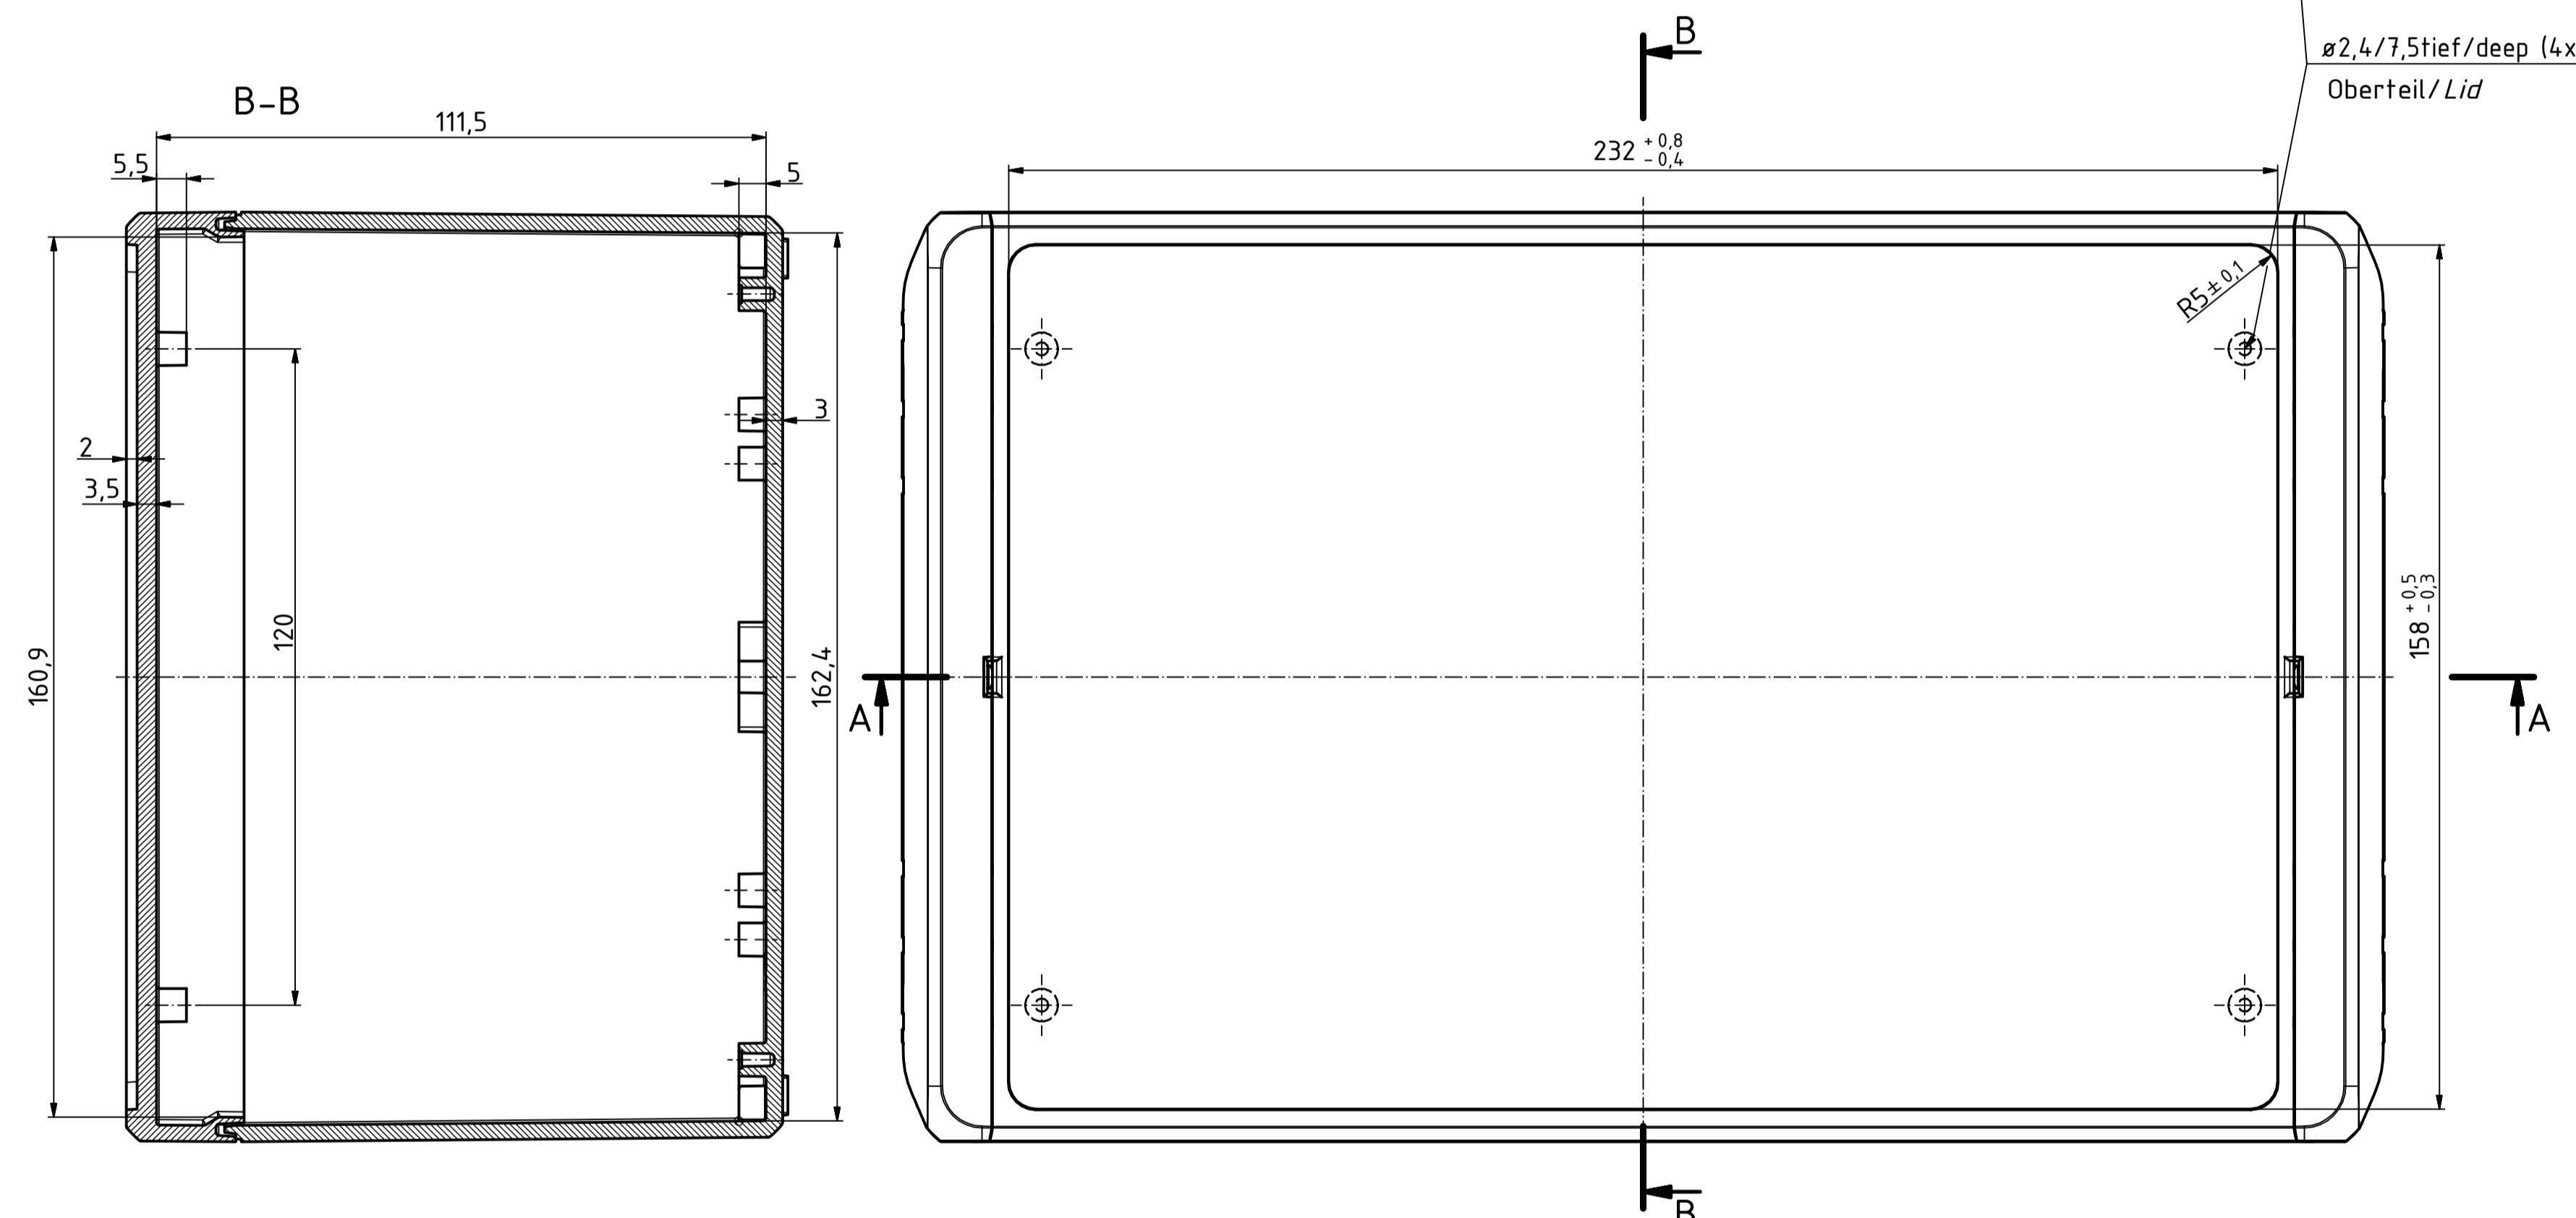

"Schutzvermerk nach DIN ISO 16016 beachten" - "Please pay attention to copyright note DIN ISO 16016"

Maßstab/ Scale:	1:1, 1:2, 1:5	
Zeichnungs-Nr. / Drawing-No.:	1K 5390.191.01	
Artikel / Article:	BOCUBE B-261712	
Katalogzg./Catalogue draw.		
A.Nr. / Art.No.:	Datum/ Date:	
DISK:	2503724.idw	
Datum/Date:	28.10.2014 KH	