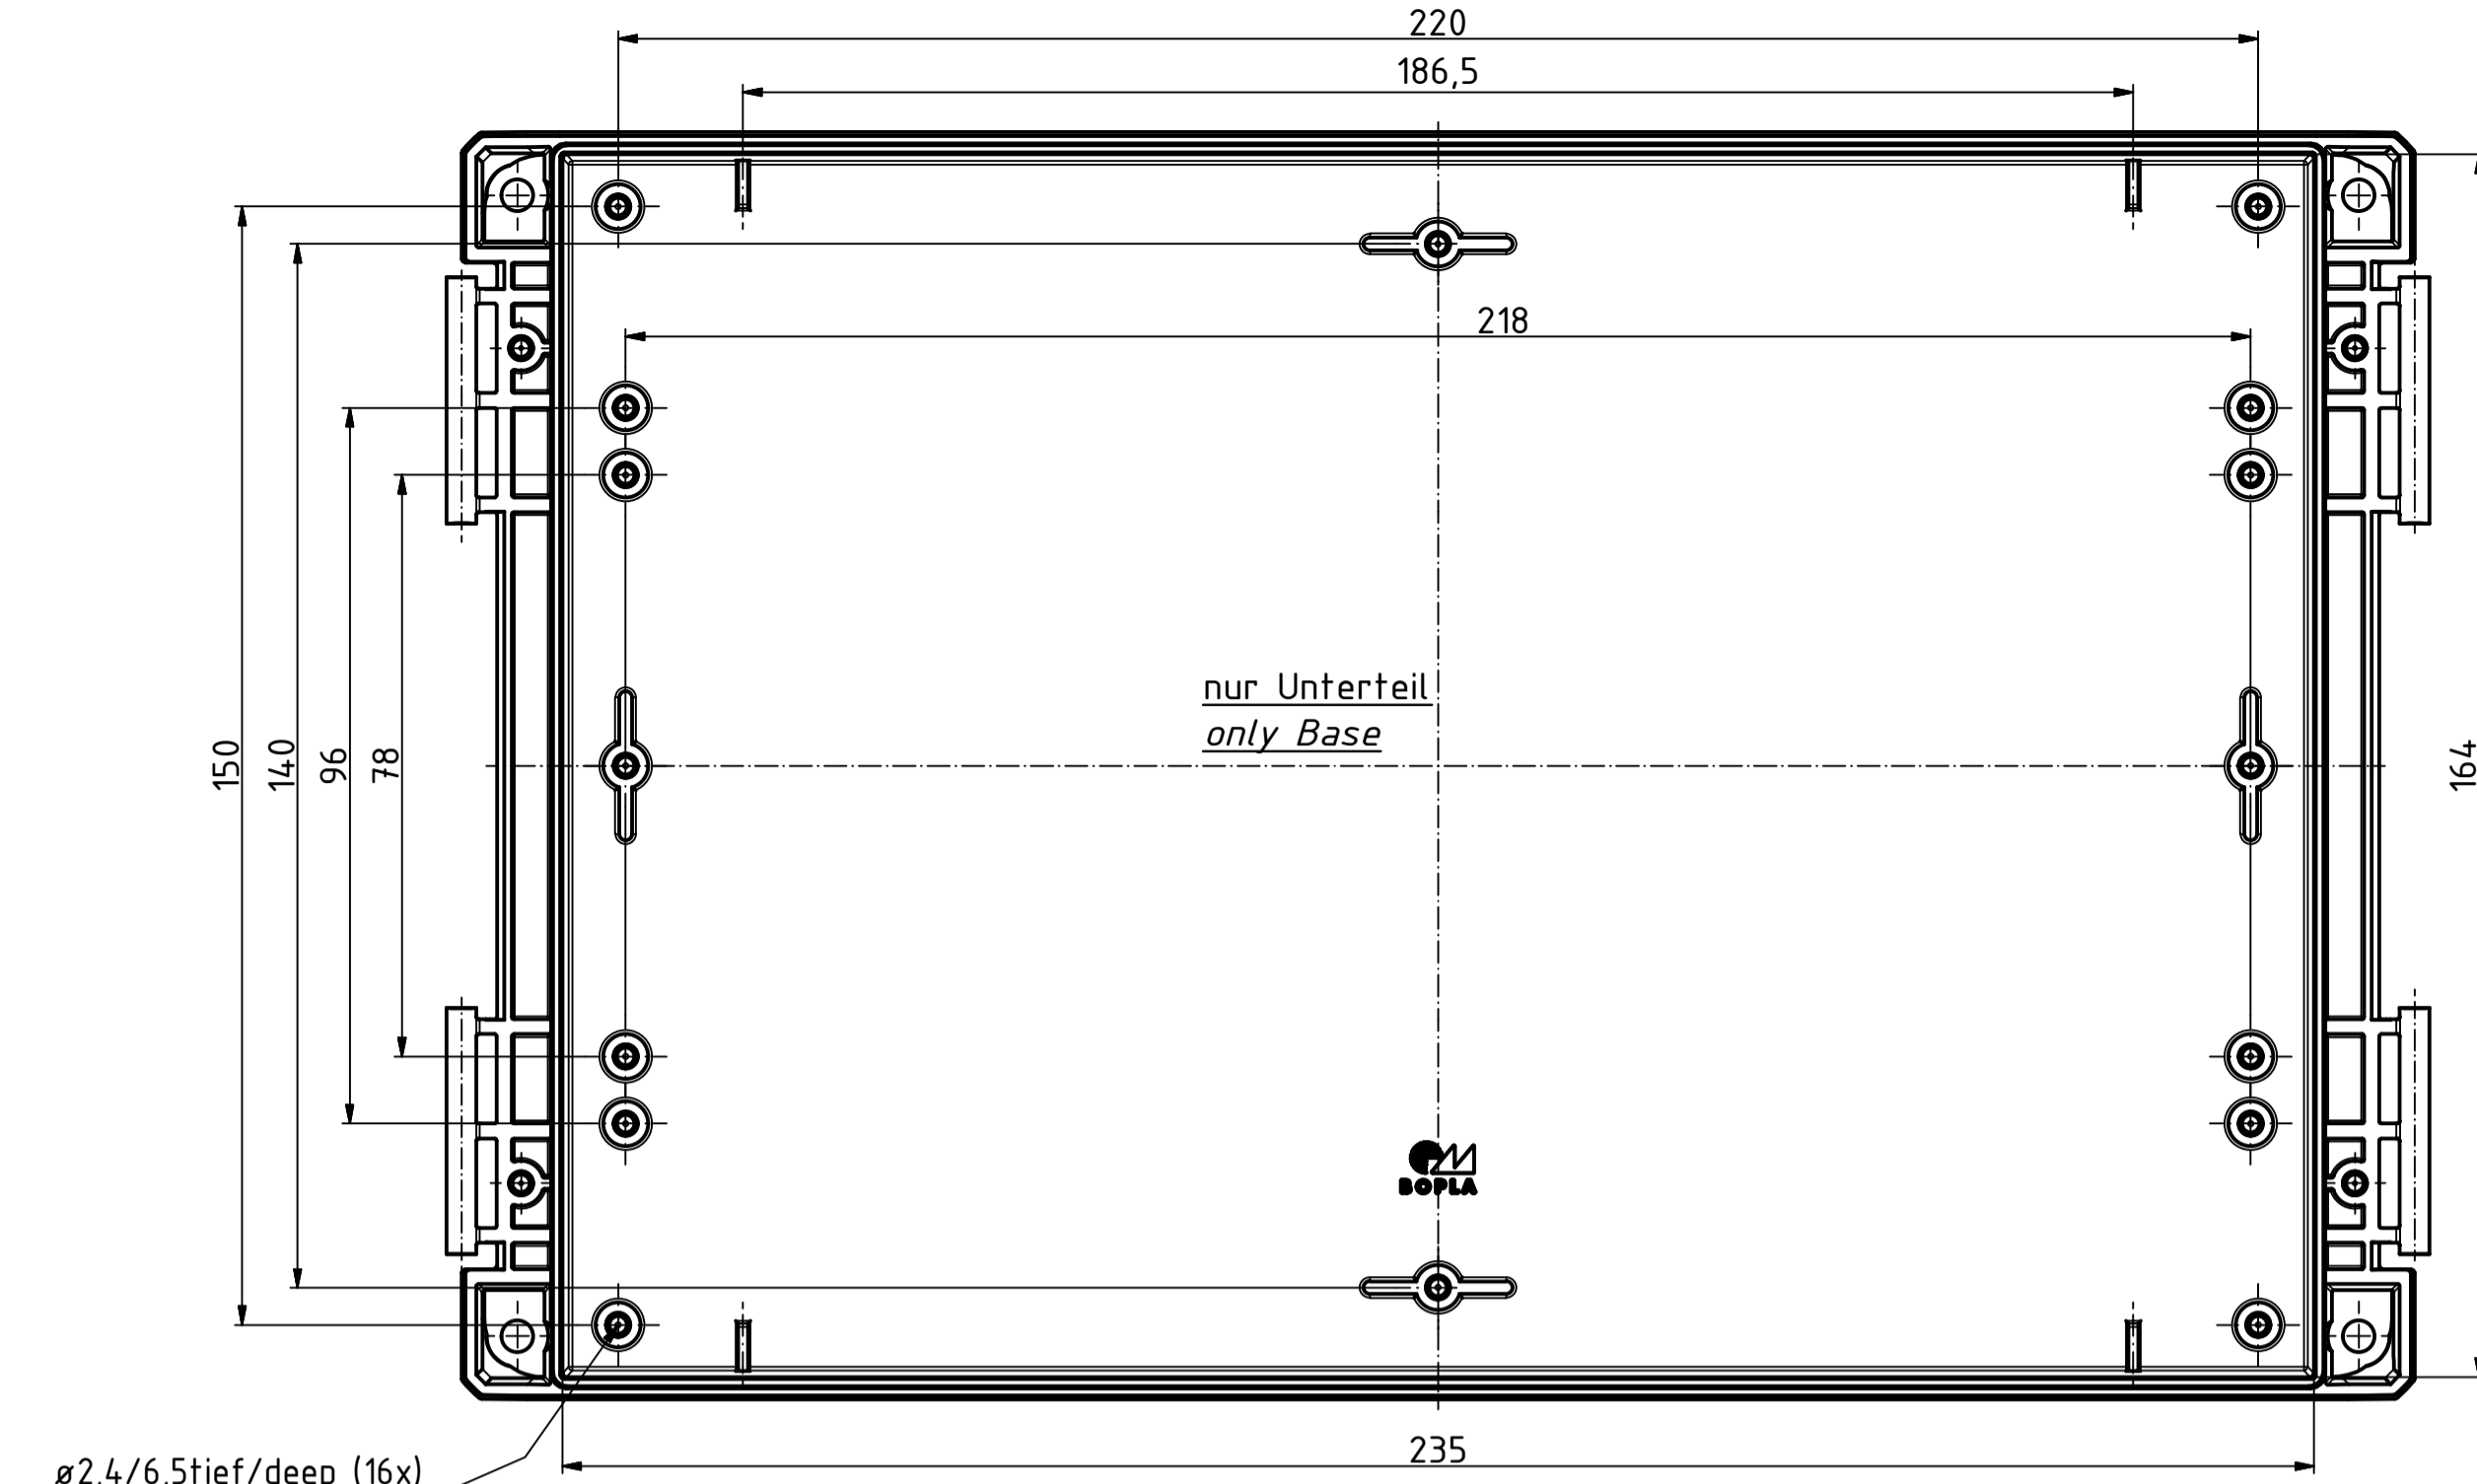

"Schutzvermerk nach DIN ISO 16016 beachten" - "Please pay attention to copyright note DIN ISO 16016"

Maßstab/ Scale:	1:1, 1:2, 1:5	
Zeichnungs-Nr. / Drawing-No.:	1K 5390.191.01	
Artikel / Article:	BOCUBE B-261712	
Katalogzg./Catalogue draw.		
A.Nr. / Art.No.:	Datum/ Date:	
DISK:	2503724.idw	
Datum/Date:	28.10.2014 KH	