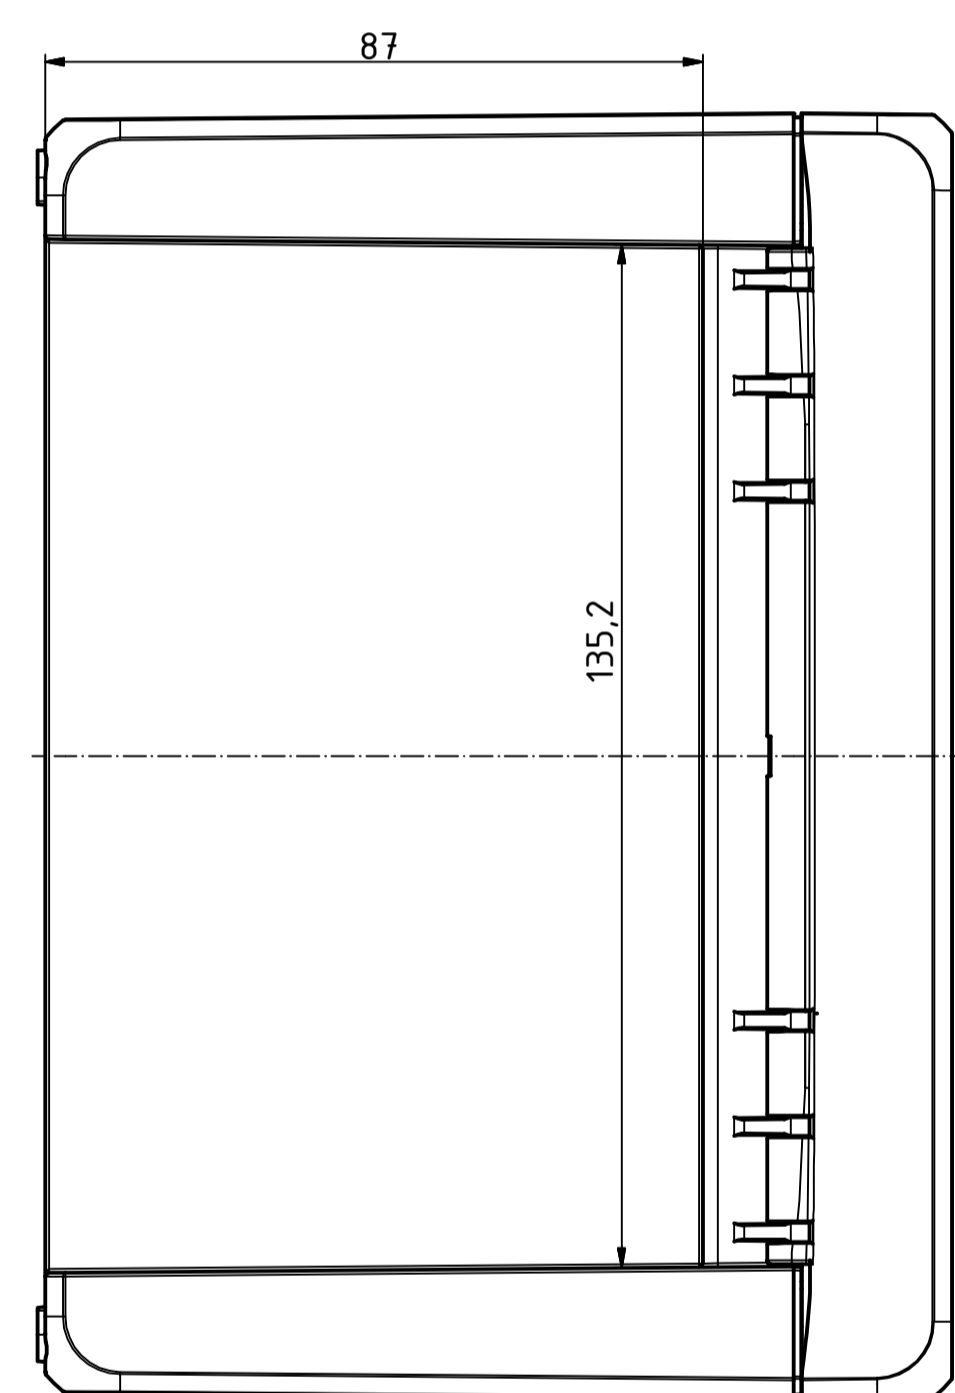

"Schutzvermerk nach DIN ISO 16016 beachten" - "Please pay attention to copyright note DIN ISO 16016"

Maßstab/ Scale:	1:1, 1:2, 1:5	
Zeichnungs-Nr. / Drawing-No.:	1K 5390.191.01	
Artikel / Article:	BOCUBE B-261712	
Katalogzg./Catalogue draw.		
A.Nr. / Art.No.:	Datum/ Date:	
DISK:	2503724.idw	
Datum/Date:	28.10.2014 KH	