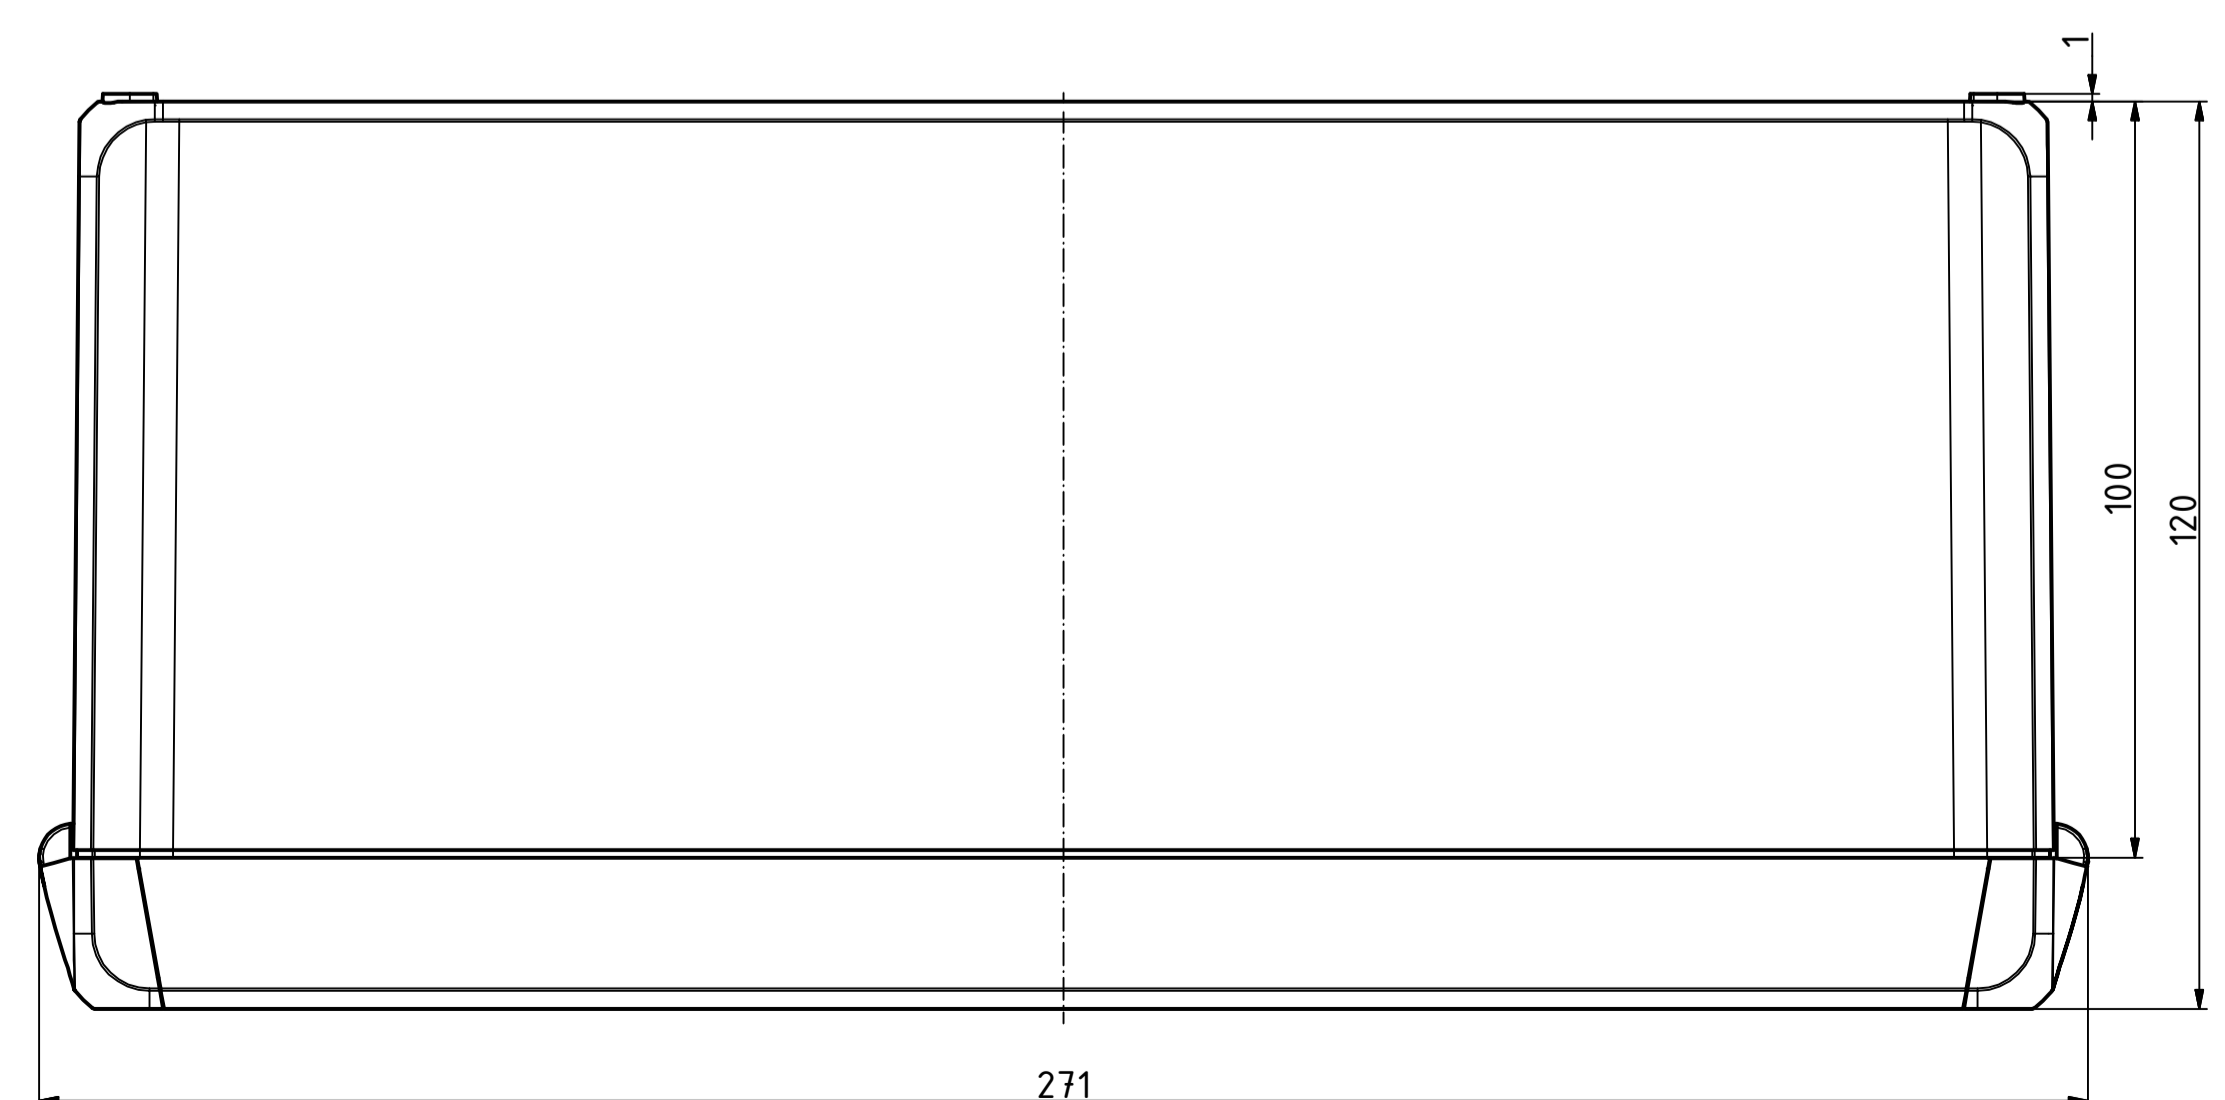

"Schutzvermerk nach DIN ISO 16016 beachten" - "Please pay attention to copyright note DIN ISO 16016"

Maßstab/ Scale:	1:1, 1:2, 1:5	
Zeichnungs-Nr. / Drawing-No.:	1K 5390.191.01	
Artikel / Article:	BOCUBE B-261712	
Katalogzg./Catalogue draw.		
A.Nr. / Art.No.:	Datum/ Date:	
DISK:	2503724.idw	
Datum/Date:	28.10.2014 KH	