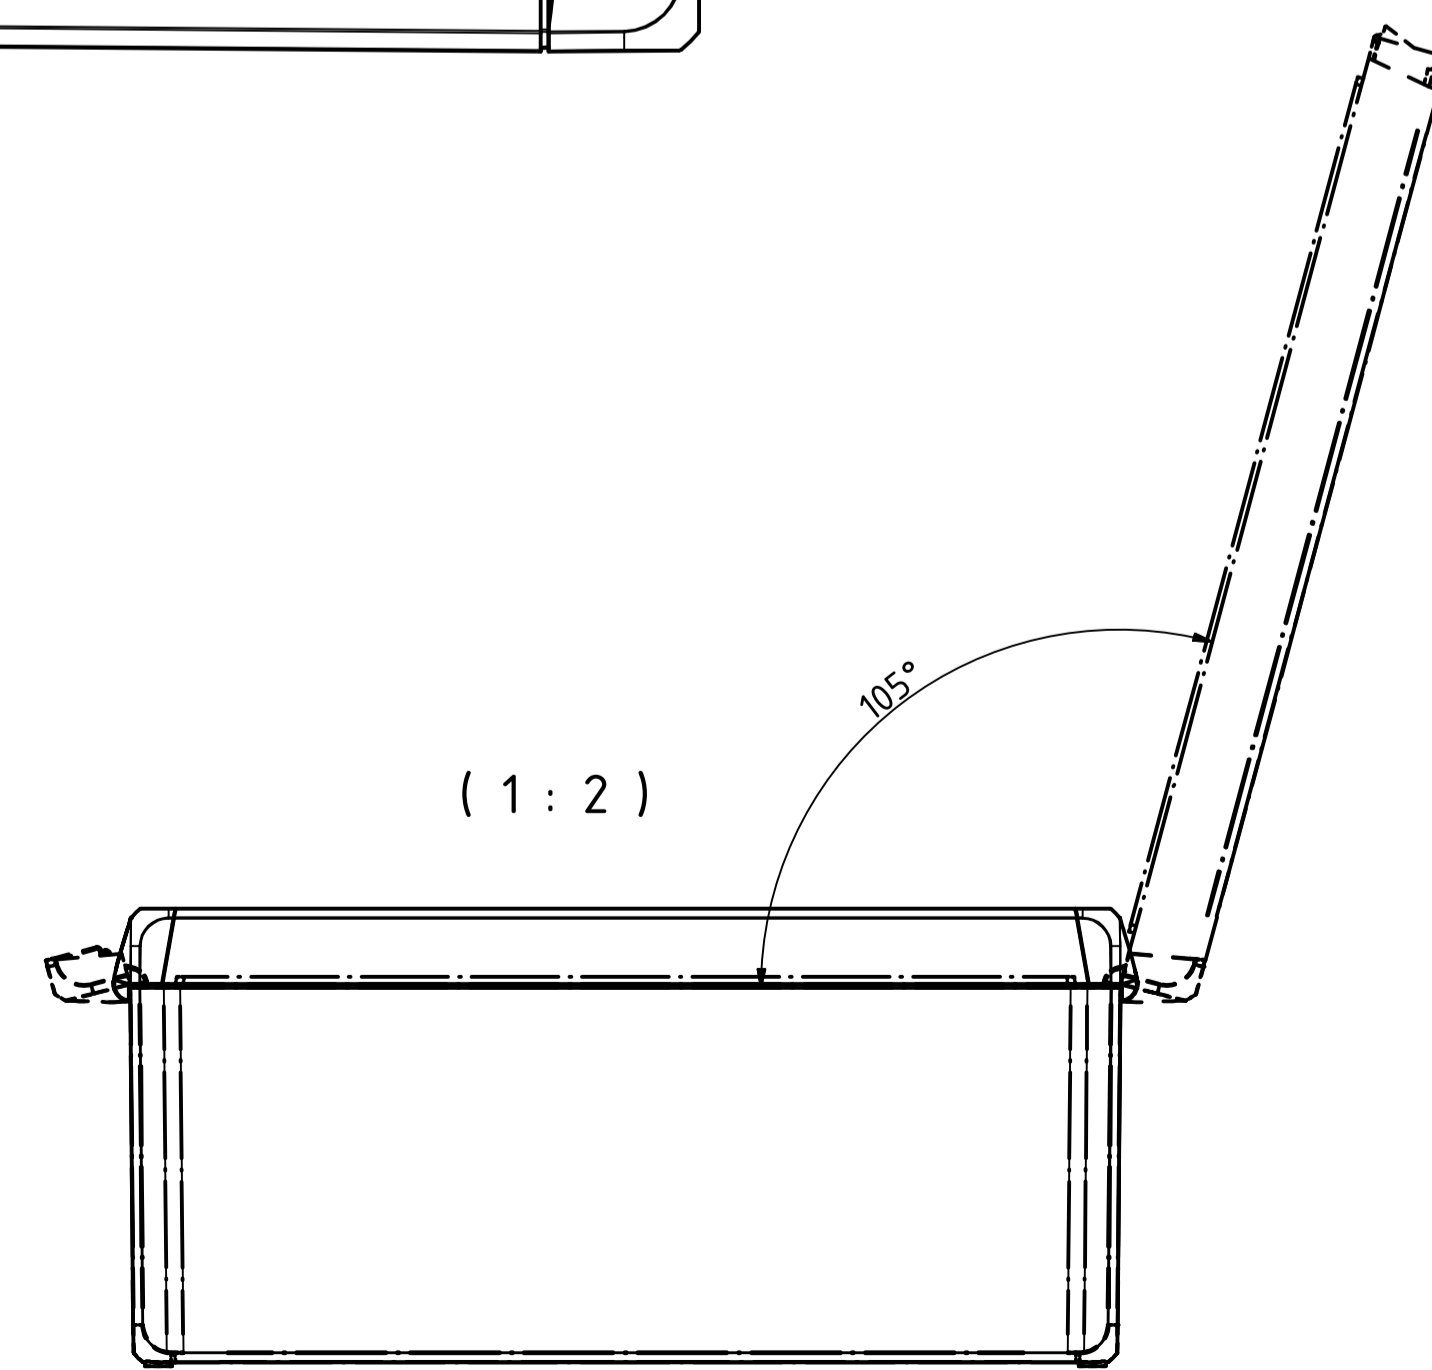

"Schutzvermerk nach DIN ISO 16016 beachten" - "Please pay attention to copyright note DIN ISO 16016"

Maßstab/ Scale:	1:1, 1:2, 1:5	
Zeichnungs-Nr. / Drawing-No.:	1K 5390.191.01	
Artikel / Article:	BOCUBE B-261712	
Katalogzg./Catalogue draw.		
A.Nr. / Art.No.:	Datum/ Date:	
DISK:	2503724.idw	
Datum/Date:	28.10.2014 KH	