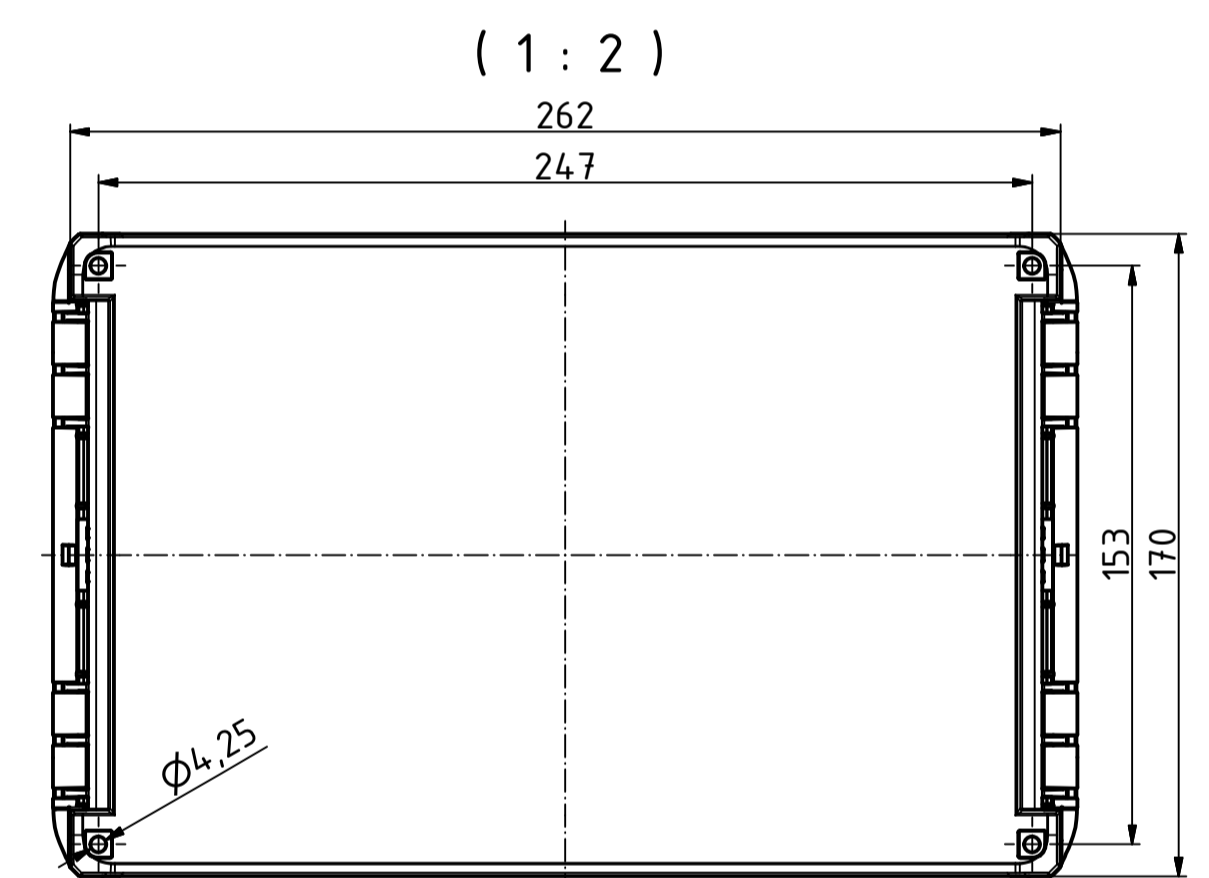

"Schutzvermerk nach DIN ISO 16016 beachten" - "Please pay attention to copyright note DIN ISO 16016"

Maßstab/ Scale:	1:1, 1:2, 1:5	
Zeichnungs-Nr. / Drawing-No.:	1K 5390.191.01	
Artikel / Article:	BOCUBE B-261712	
Katalogzg./Catalogue draw.		
A.Nr. / Art.No.:	Datum/ Date:	
DISK:	2503724.idw	
Datum/Date:	28.10.2014 KH	