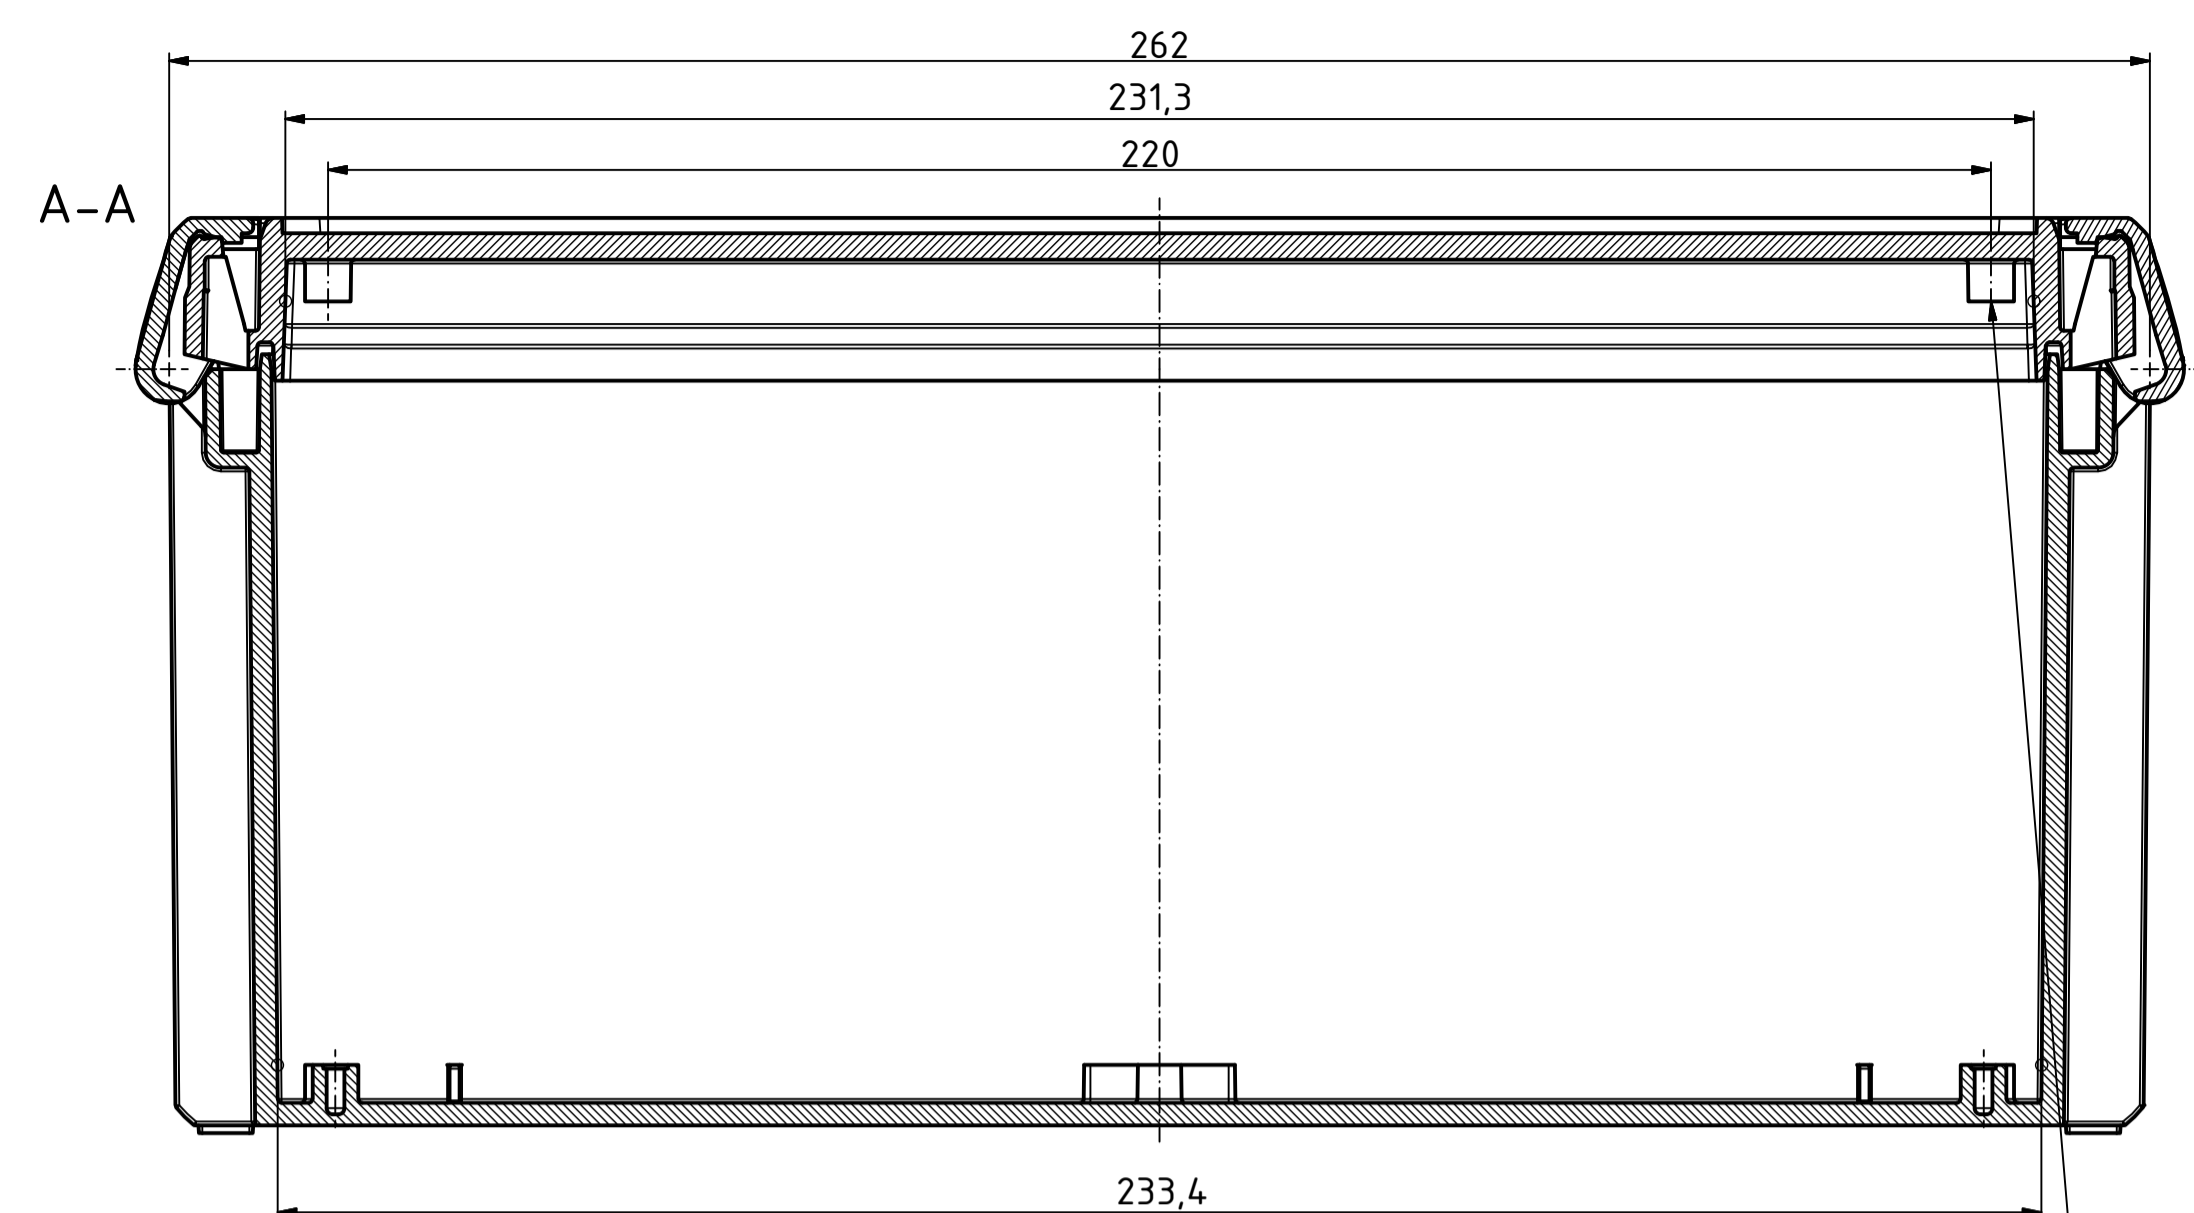

"Schutzvermerk nach DIN ISO 16016 beachten" - "Please pay attention to copyright note DIN ISO 16016"

Maßstab/ Scale:	1:1, 1:2, 1:5	
Zeichnungs-Nr. / Drawing-No.:	1K 5390.191.01	
Artikel / Article:	BOCUBE B-261712	
Katalogzg./Catalogue draw.		
A.Nr. / Art.No.:	Datum/ Date:	
DISK:	2503724.idw	
Datum/Date:	28.10.2014 KH	