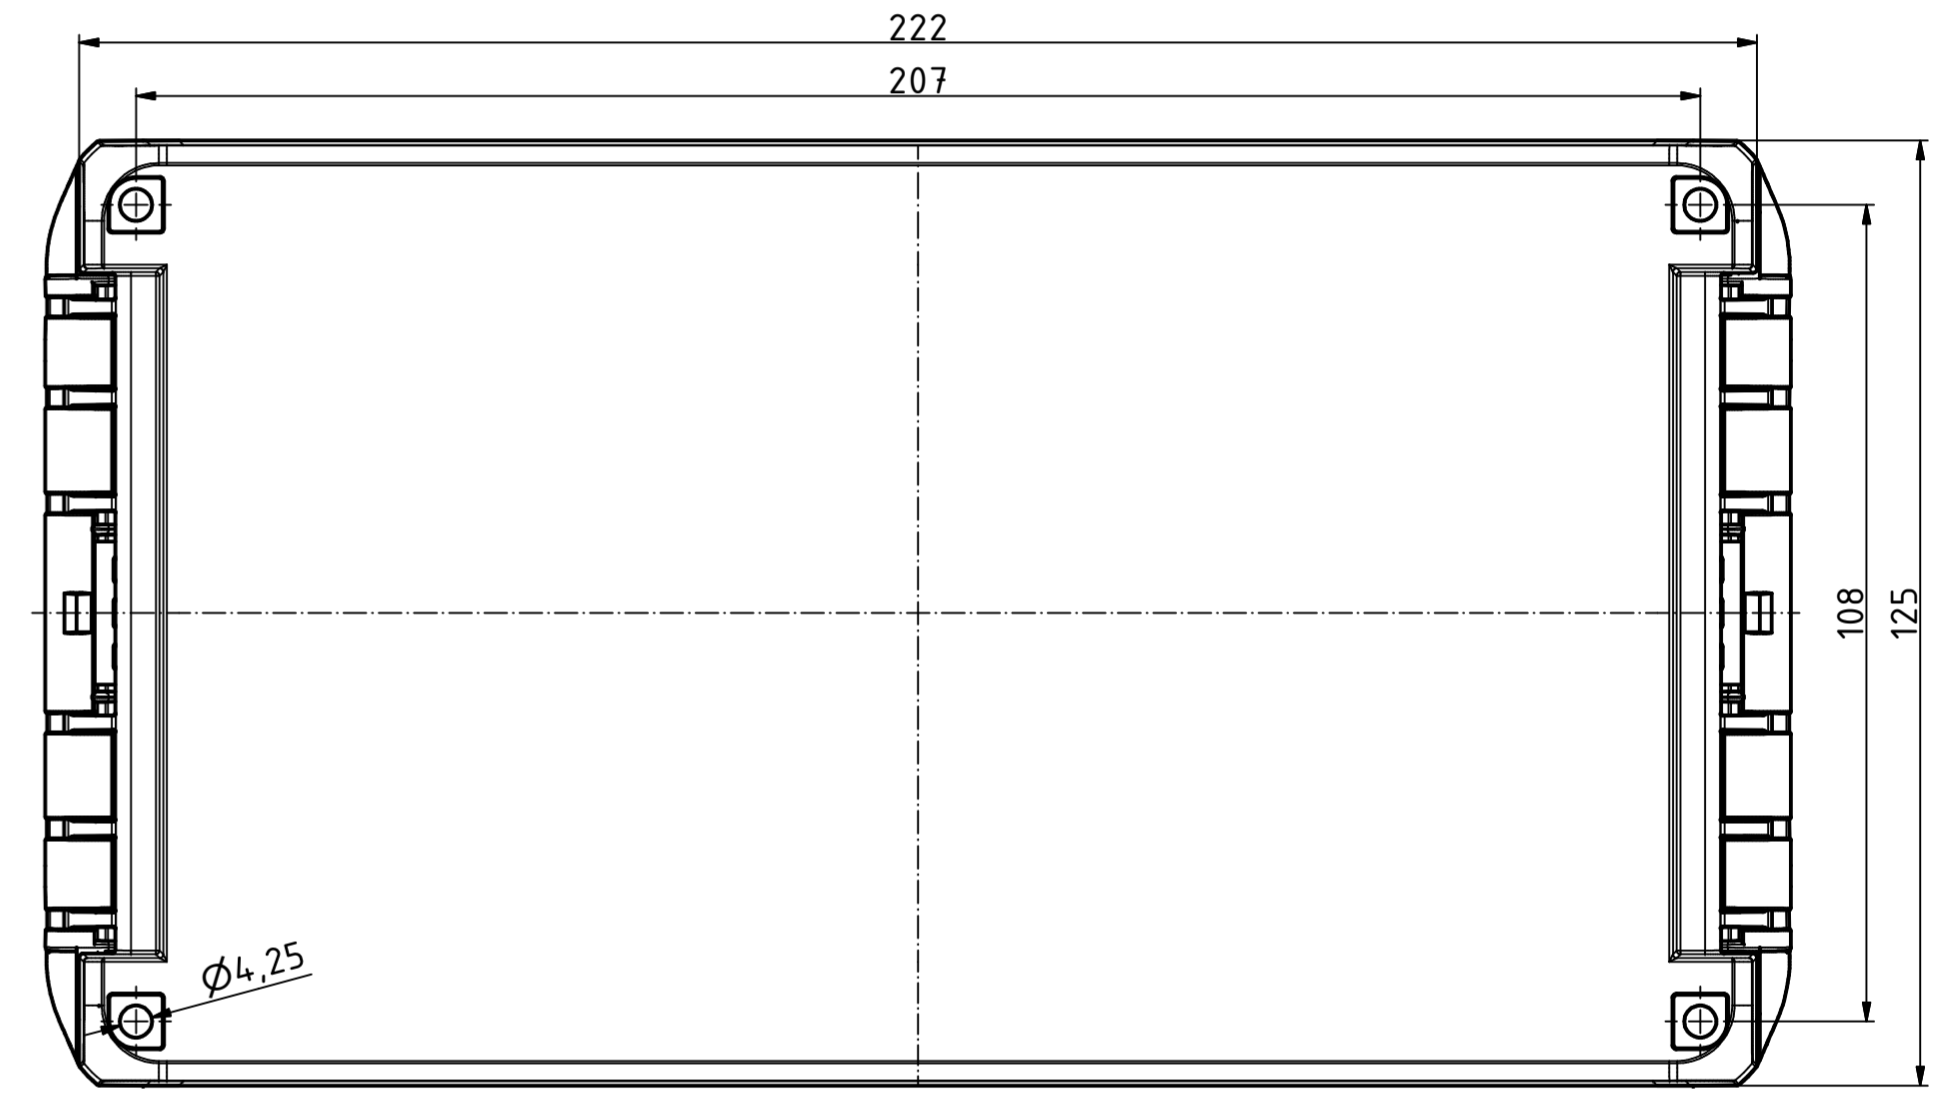

"Schutzmerk nach DIN ISO 16016 beachten" - "Please pay attention to copyright note DIN ISO 16016"

Maßstab/ Scale:	1:1, 1:2	
Zeichnungs-Nr. / Drawing-No.:	1K 5390.038.03	
Artikel / Article:	BOCUBE	
	B-221309	
	Katalogzg./Catalogue draw.	
A.Nr./ Art.No.:	4105 4027	
Datum/ Date:	08.09.2014 11.12.2012	
DISK:	2503383.idw	
Datum/Date:	22.06.2012 KH	