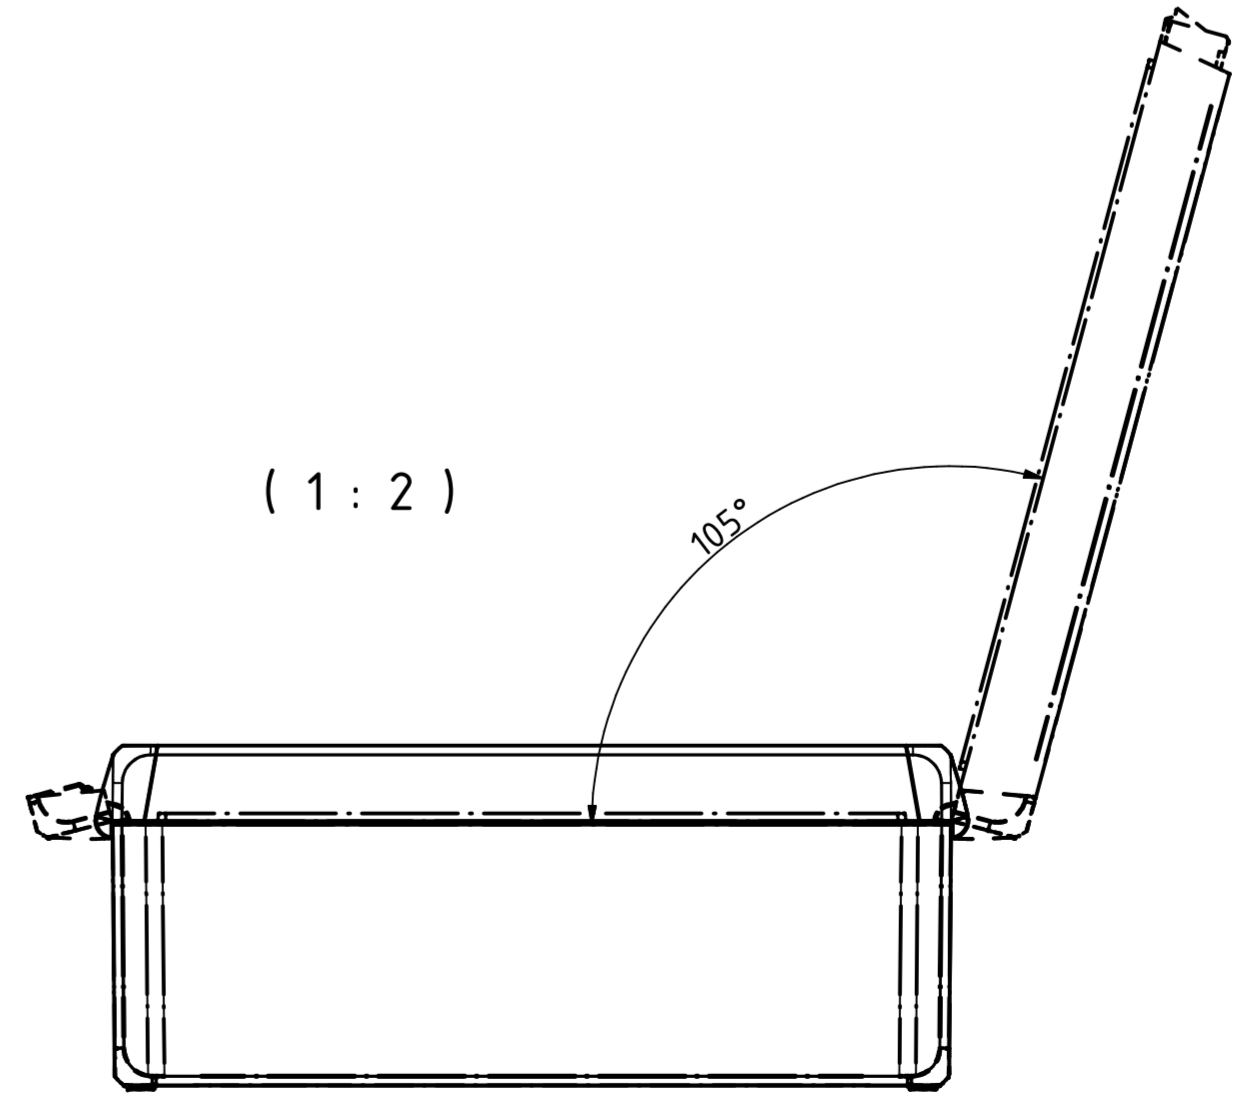

"Schutzmerk nach DIN ISO 16016 beachten" - "Please pay attention to copyright note DIN ISO 16016"

Maßstab/ Scale:	1:1, 1:2	
Zeichnungs-Nr. / Drawing-No.:	1K 5390.038.03	
Artikel / Article:	BOCUBE	
	B-221309	
	Katalogzg./Catalogue draw.	
A.Nr./ Art.No.:	4105 4027	
Datum/ Date:	08.09.2014 11.12.2012	
DISK:	2503383.idw	
Datum/Date:	22.06.2012 KH	