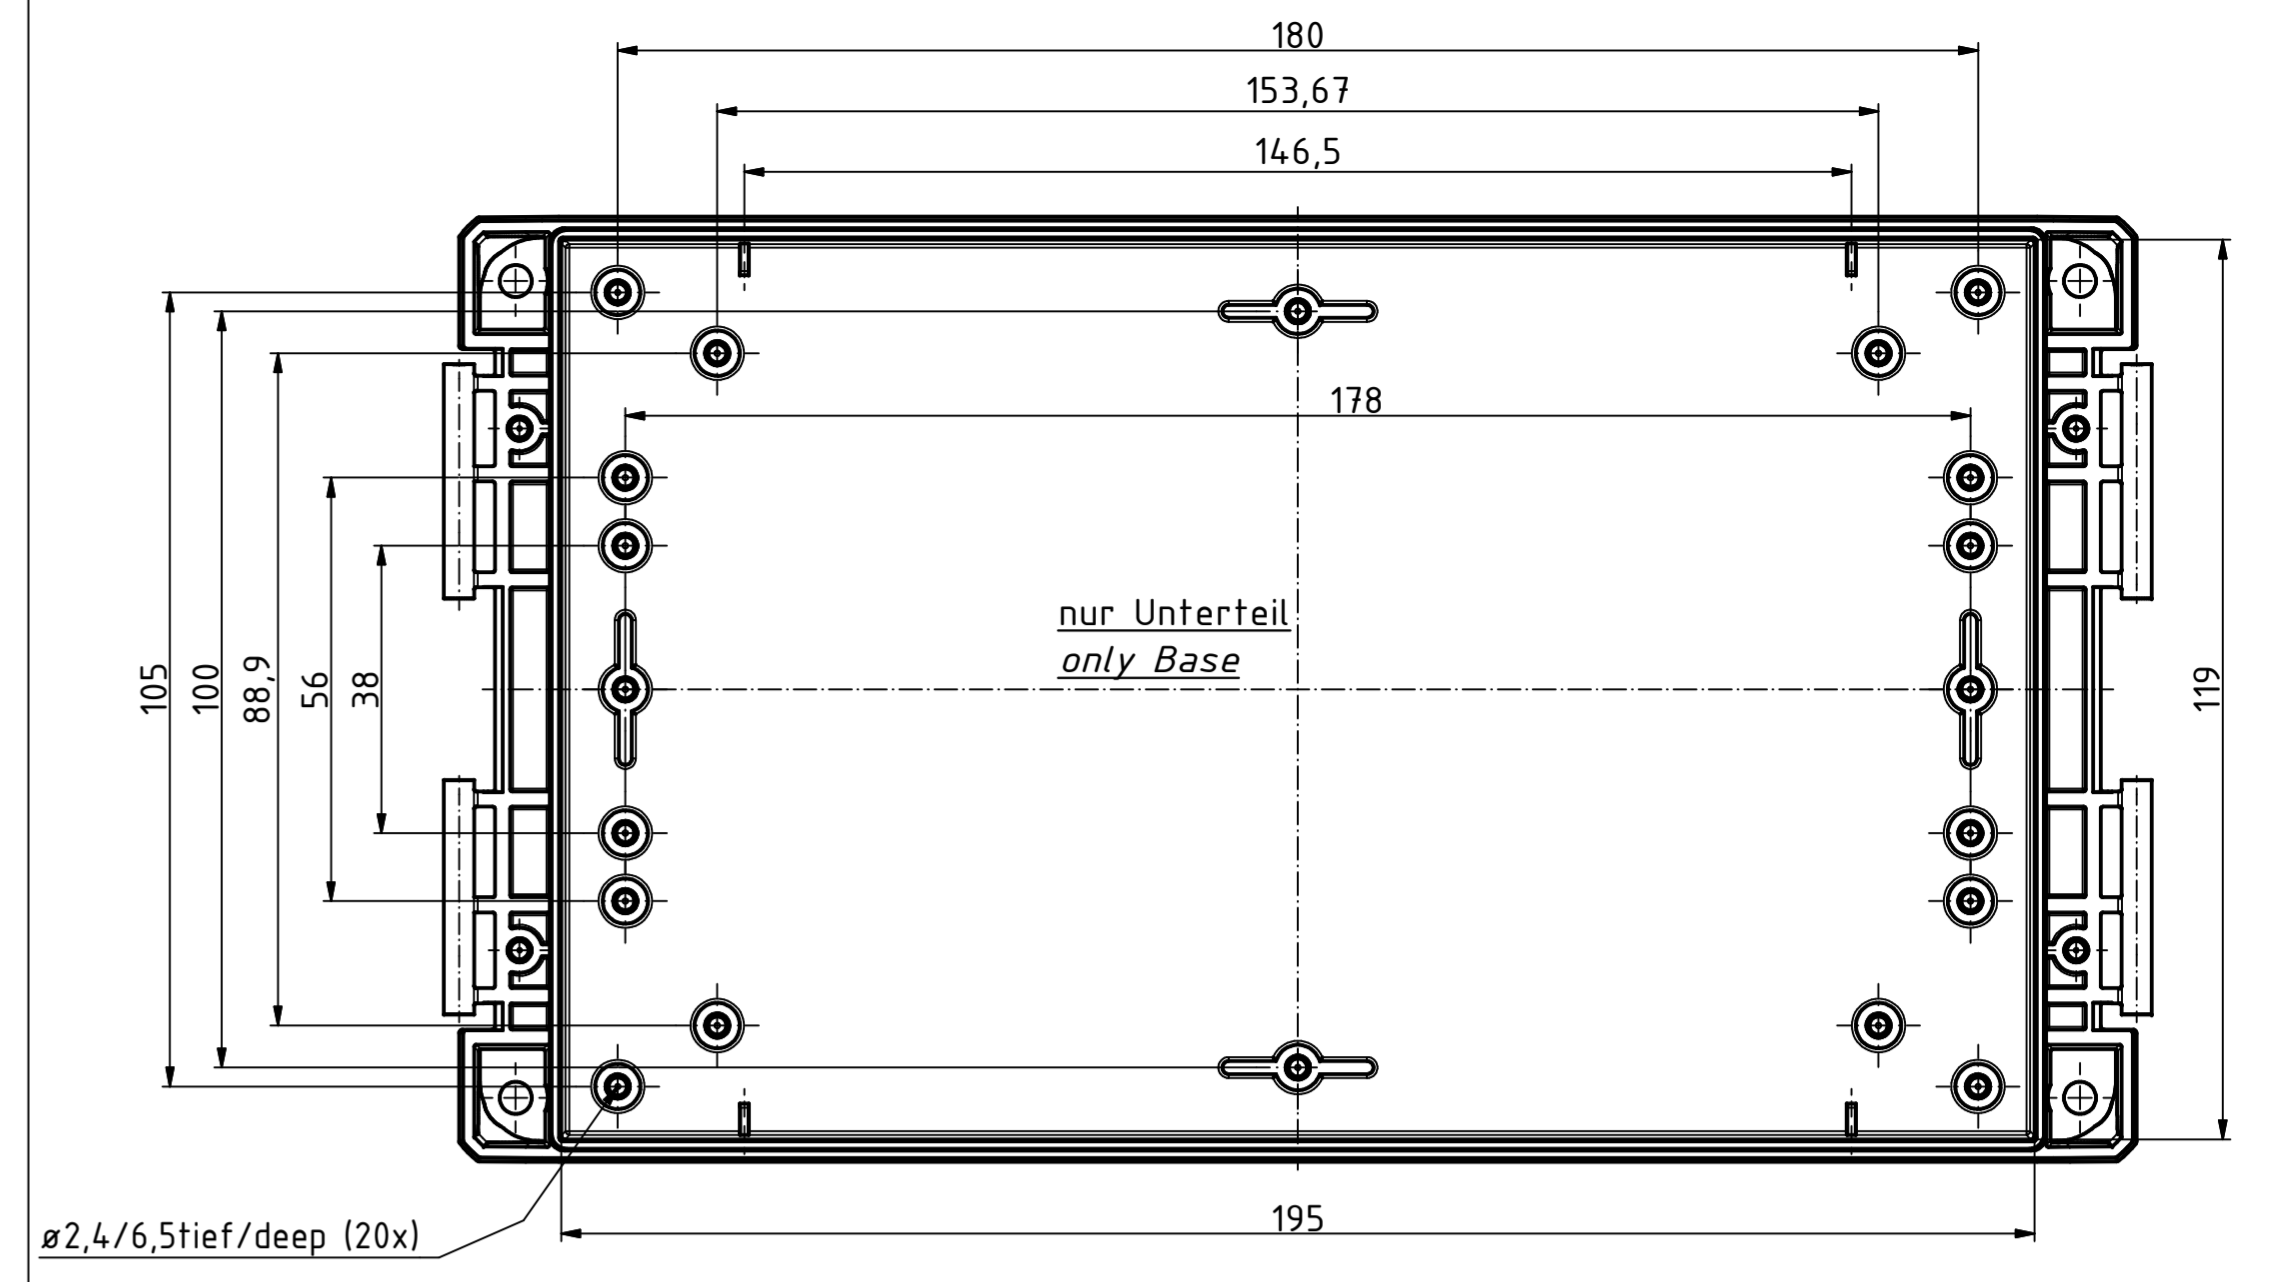

"Schutzmerk nach DIN ISO 16016 beachten" - "Please pay attention to copyright note DIN ISO 16016"

Maßstab/ Scale:	1:1, 1:2	
Zeichnungs-Nr. / Drawing-No.:	1K 5390.038.03	
Artikel / Article:	BOCUBE	
	B-221309	
	Katalogzg./Catalogue draw.	
A.Nr./ Art.No.:	4105 4027	
Datum/ Date:	08.09.2014 11.12.2012	
DISK:	2503383.idw	
Datum/Date:	22.06.2012 KH	