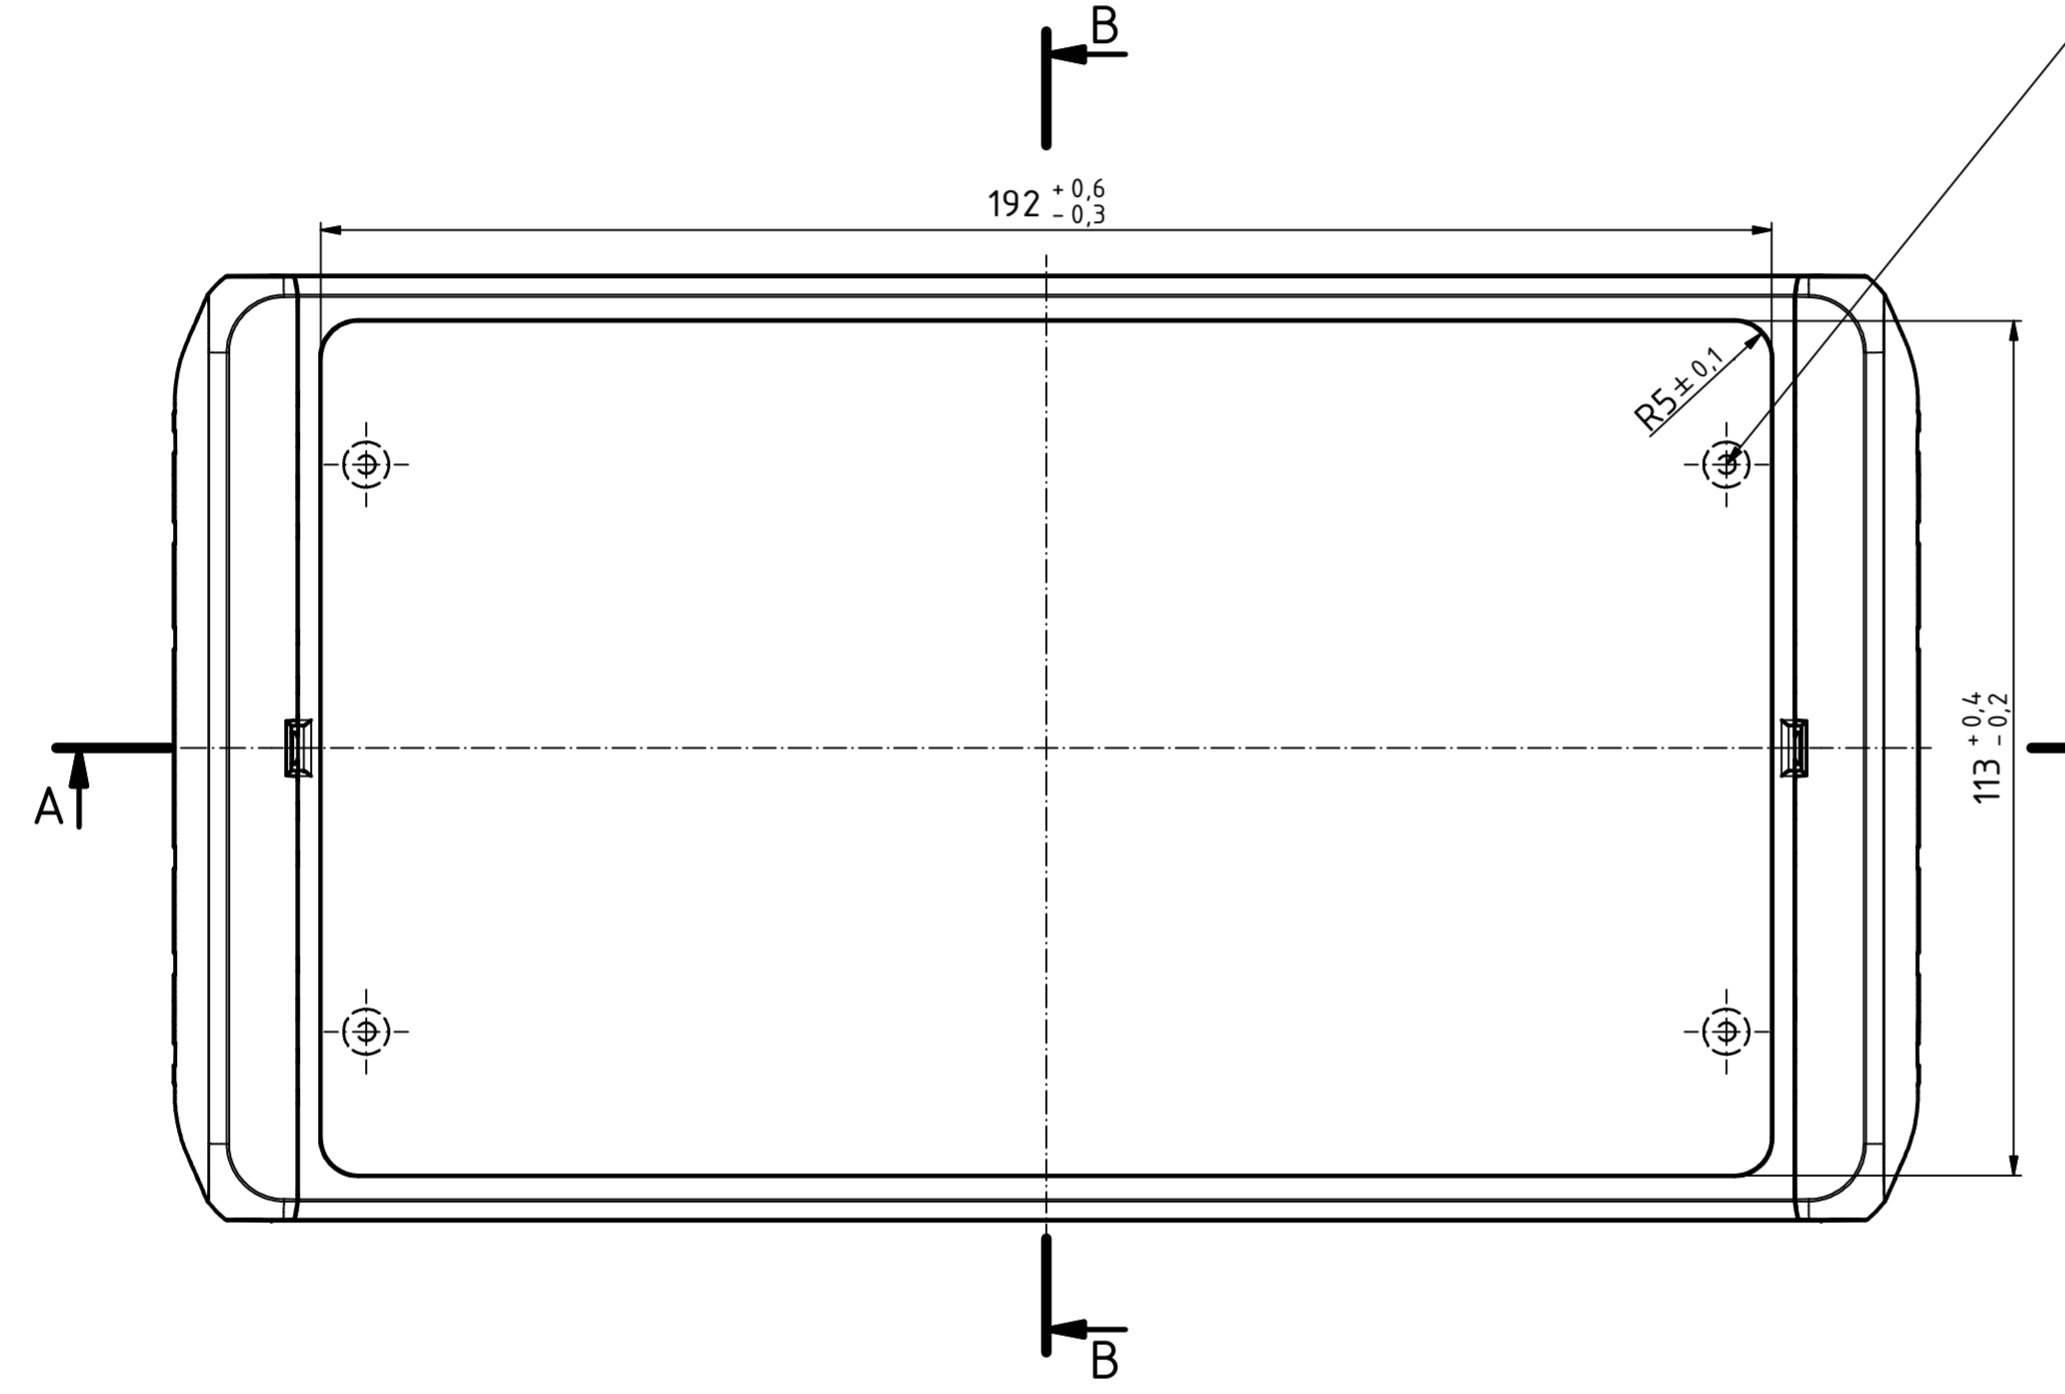

"Schutzmerk nach DIN ISO 16016 beachten" - "Please pay attention to copyright note DIN ISO 16016"

Maßstab/ Scale:	1:1, 1:2	
Zeichnungs-Nr. / Drawing-No.:	1K 5390.038.03	
Artikel / Article:	BOCUBE	
	B-221309	
	Katalogzg./Catalogue draw.	
A.Nr./ Art.No.:	4105 4027	
Datum/ Date:	08.09.2014 11.12.2012	
DISK:	2503383.idw	
Datum/Date:	22.06.2012 KH	