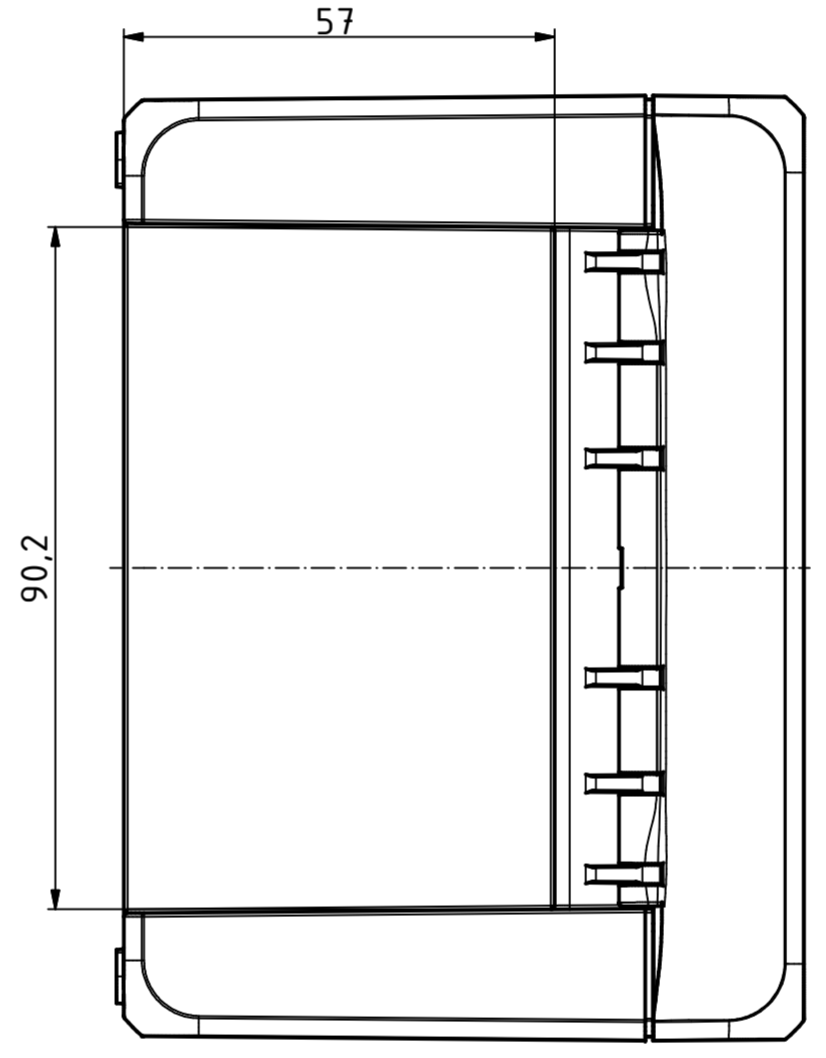

"Schutzmerk nach DIN ISO 16016 beachten" - "Please pay attention to copyright note DIN ISO 16016"

Maßstab/ Scale:	1:1, 1:2	
Zeichnungs-Nr. / Drawing-No.:	1K 5390.038.03	
Artikel / Article:	BOCUBE	
	B-221309	
	Katalogzg./Catalogue draw.	
A.Nr./ Art.No.:	4105 4027	
Datum/ Date:	08.09.2014 11.12.2012	
DISK:	2503383.idw	
Datum/Date:	22.06.2012 KH	