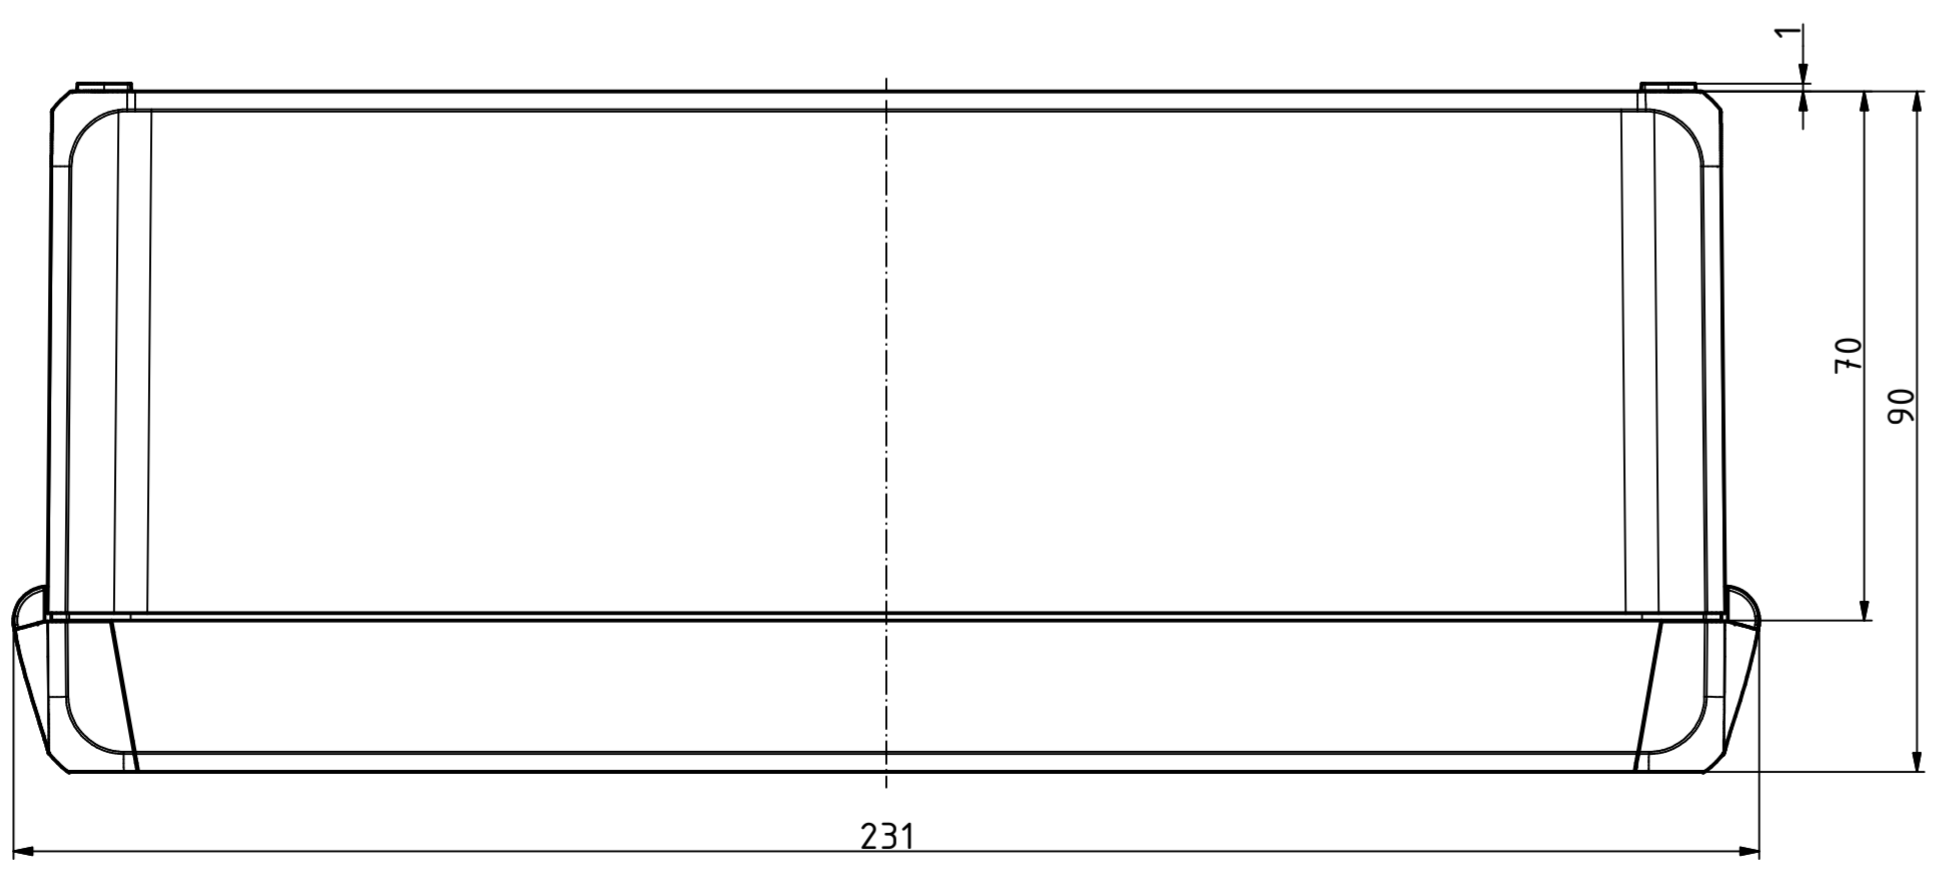

"Schutzmerk nach DIN ISO 16016 beachten" - "Please pay attention to copyright note DIN ISO 16016"

Maßstab/ Scale:	1:1, 1:2	
Zeichnungs-Nr. / Drawing-No.:	1K 5390.038.03	
Artikel / Article:	BOCUBE	
	B-221309	
	Katalogzg./Catalogue draw.	
A.Nr./ Art.No.:	4105 4027	
Datum/ Date:	08.09.2014 11.12.2012	
DISK:	2503383.idw	
Datum/Date:	22.06.2012 KH	