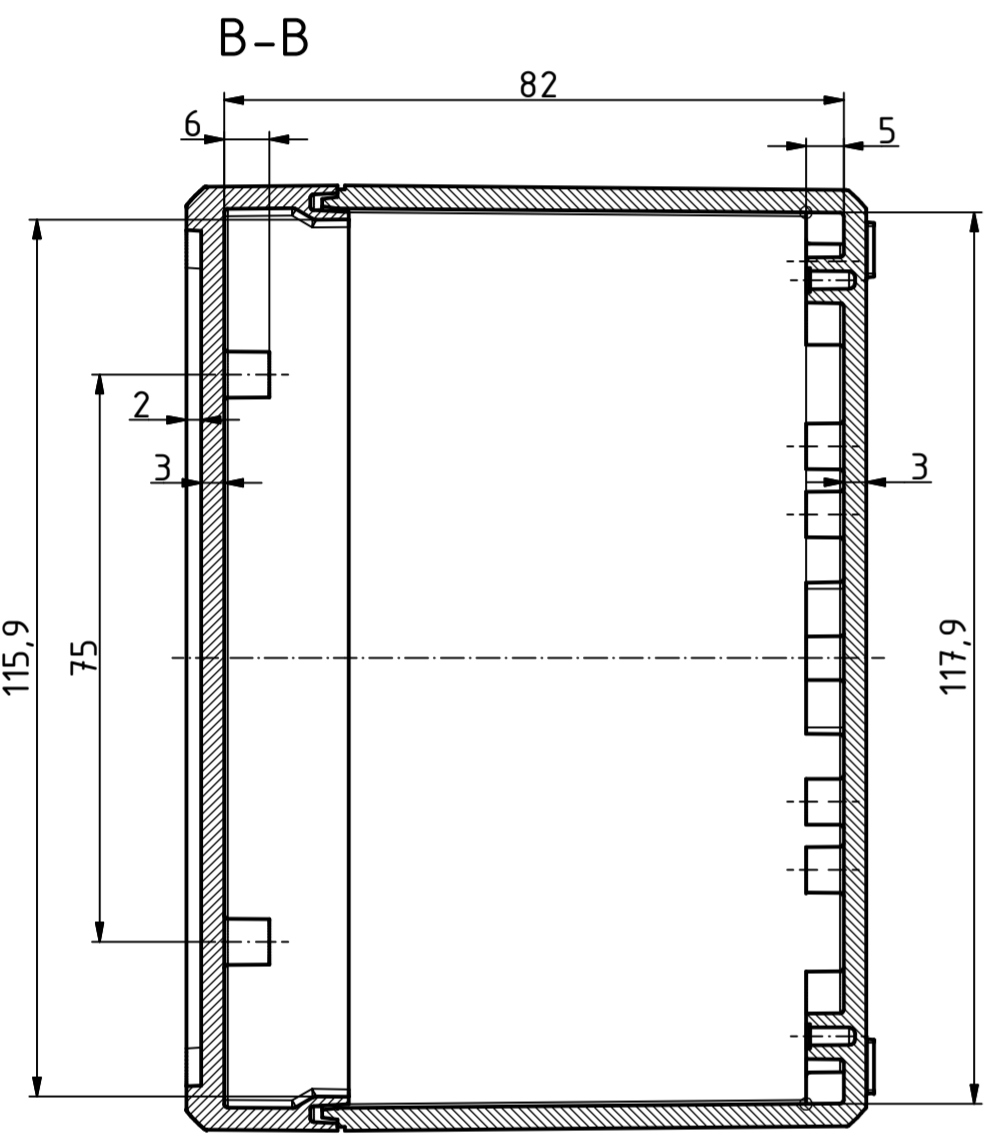

"Schutzmerk nach DIN ISO 16016 beachten" - "Please pay attention to copyright note DIN ISO 16016"

Maßstab/ Scale:	1:1, 1:2	
Zeichnungs-Nr. / Drawing-No.:	1K 5390.038.03	
Artikel / Article:	BOCUBE	
	B-221309	
	Katalogzg./Catalogue draw.	
A.Nr./ Art.No.:	4105 4027	
Datum/ Date:	08.09.2014 11.12.2012	
DISK:	2503383.idw	
Datum/Date:	22.06.2012 KH	