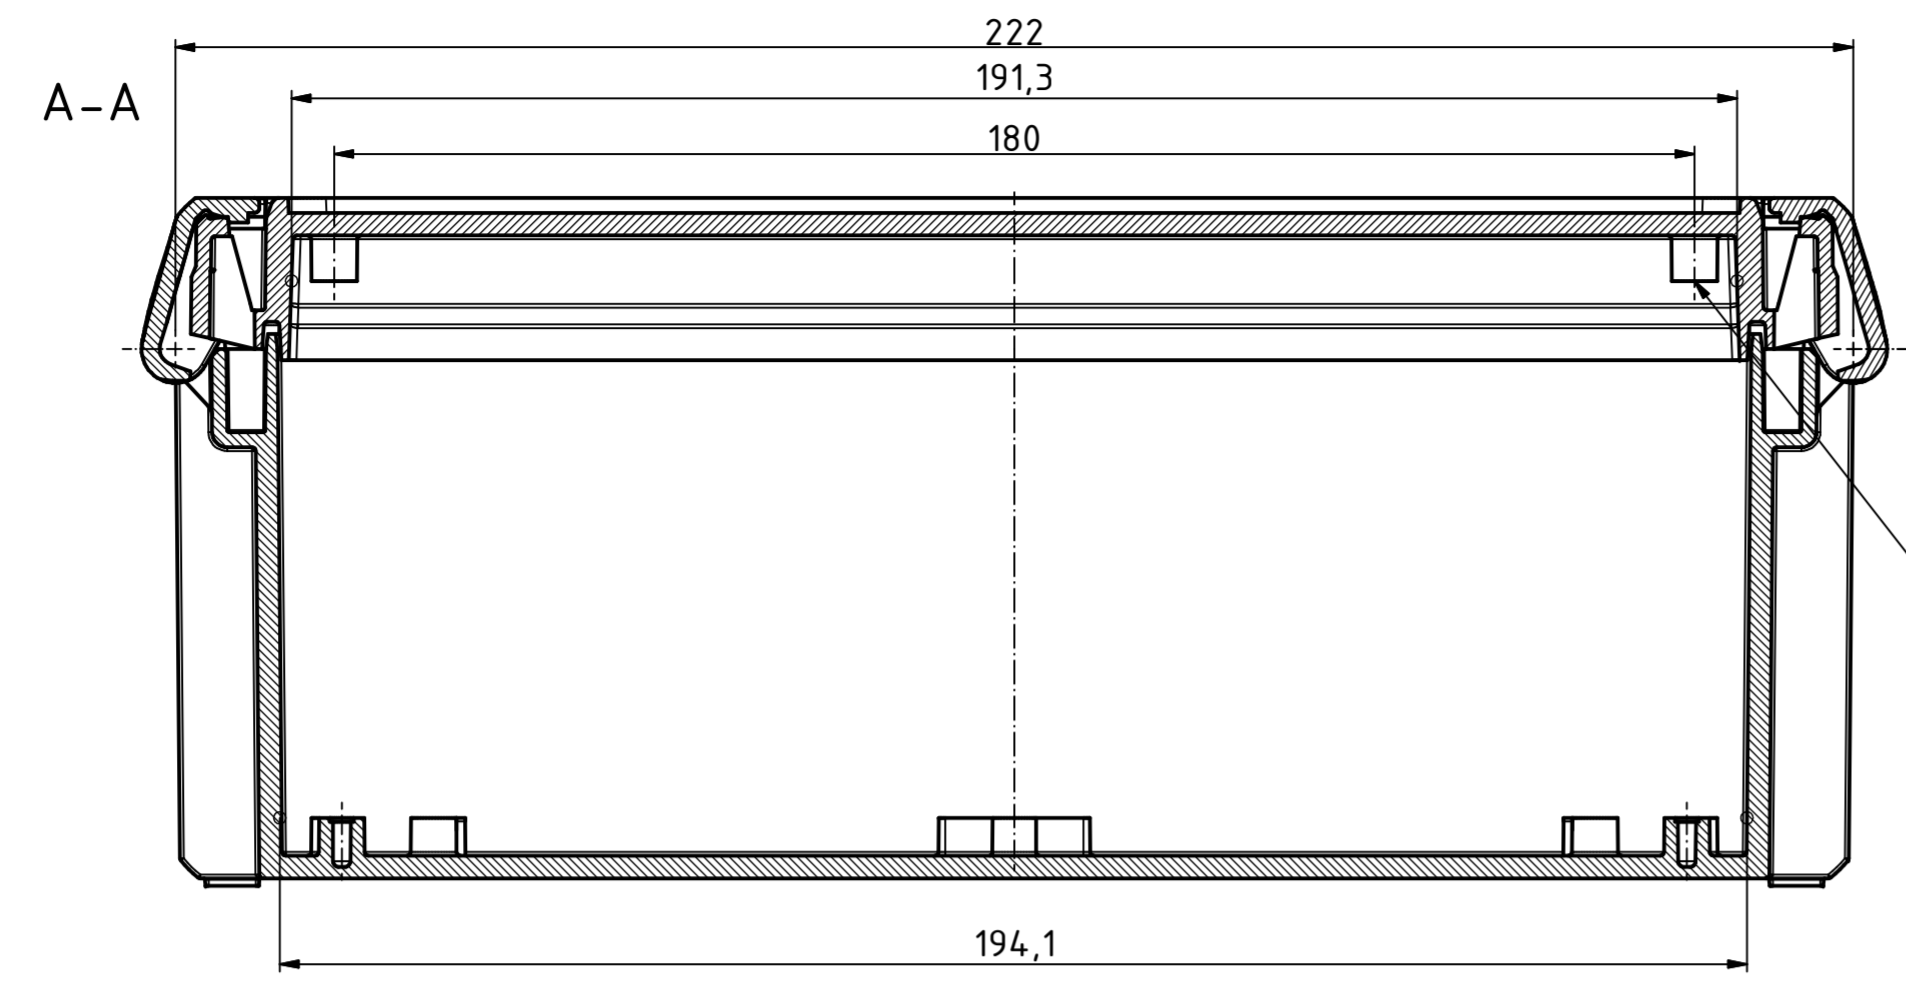

"Schutzmerk nach DIN ISO 16016 beachten" - "Please pay attention to copyright note DIN ISO 16016"

Maßstab/ Scale:	1:1, 1:2	
Zeichnungs-Nr. / Drawing-No.:	1K 5390.038.03	
Artikel / Article:	BOCUBE	
	B-221309	
	Katalogzg./Catalogue draw.	
A.Nr./ Art.No.:	4105 4027	
Datum/ Date:	08.09.2014 11.12.2012	
DISK:	2503383.idw	
Datum/Date:	22.06.2012 KH	