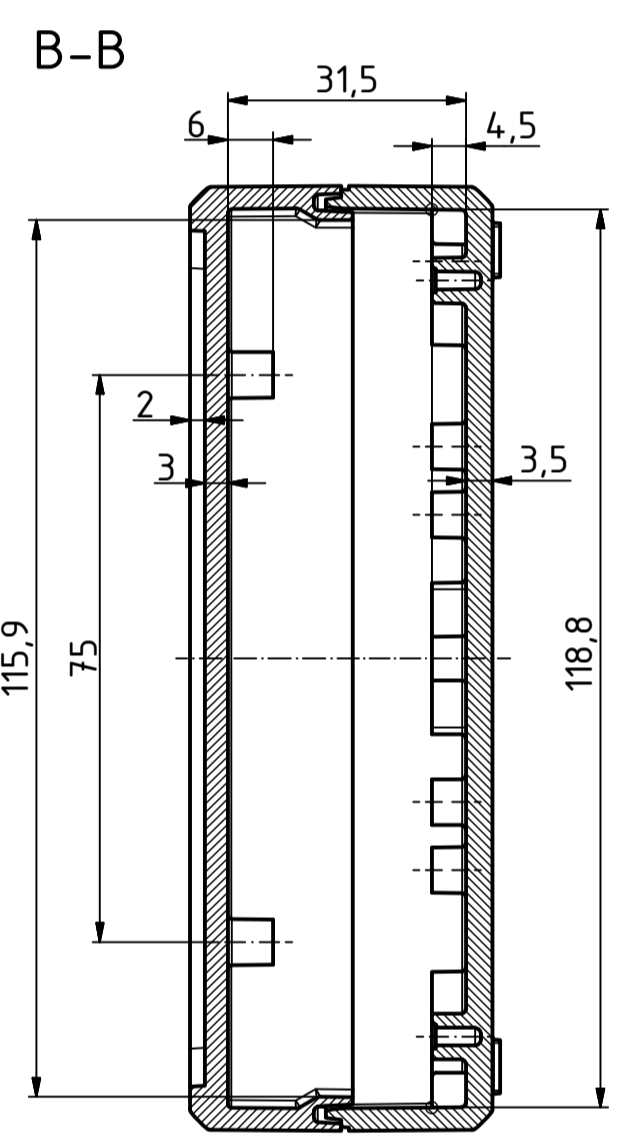

"Schutzvermerk nach DIN ISO 16616 beachten" - "Please pay attention to copyright note DIN ISO 16616"

Maßstab/ Scale:	1:1, 1:2	
Zeichnungs-Nr. / Drawing-No.:	1K 5390.159.03	
Artikel / Article:	BOCUBE B-221304	
Katalogzg./Catalogue draw.		
A.Nr./ Alt.No.:	4171 4105	
Datum/ Date:	02.12.2015 07.09.2014	
DISK:	2503599.idw	
Datum/Date:	02.08.2013 KH	