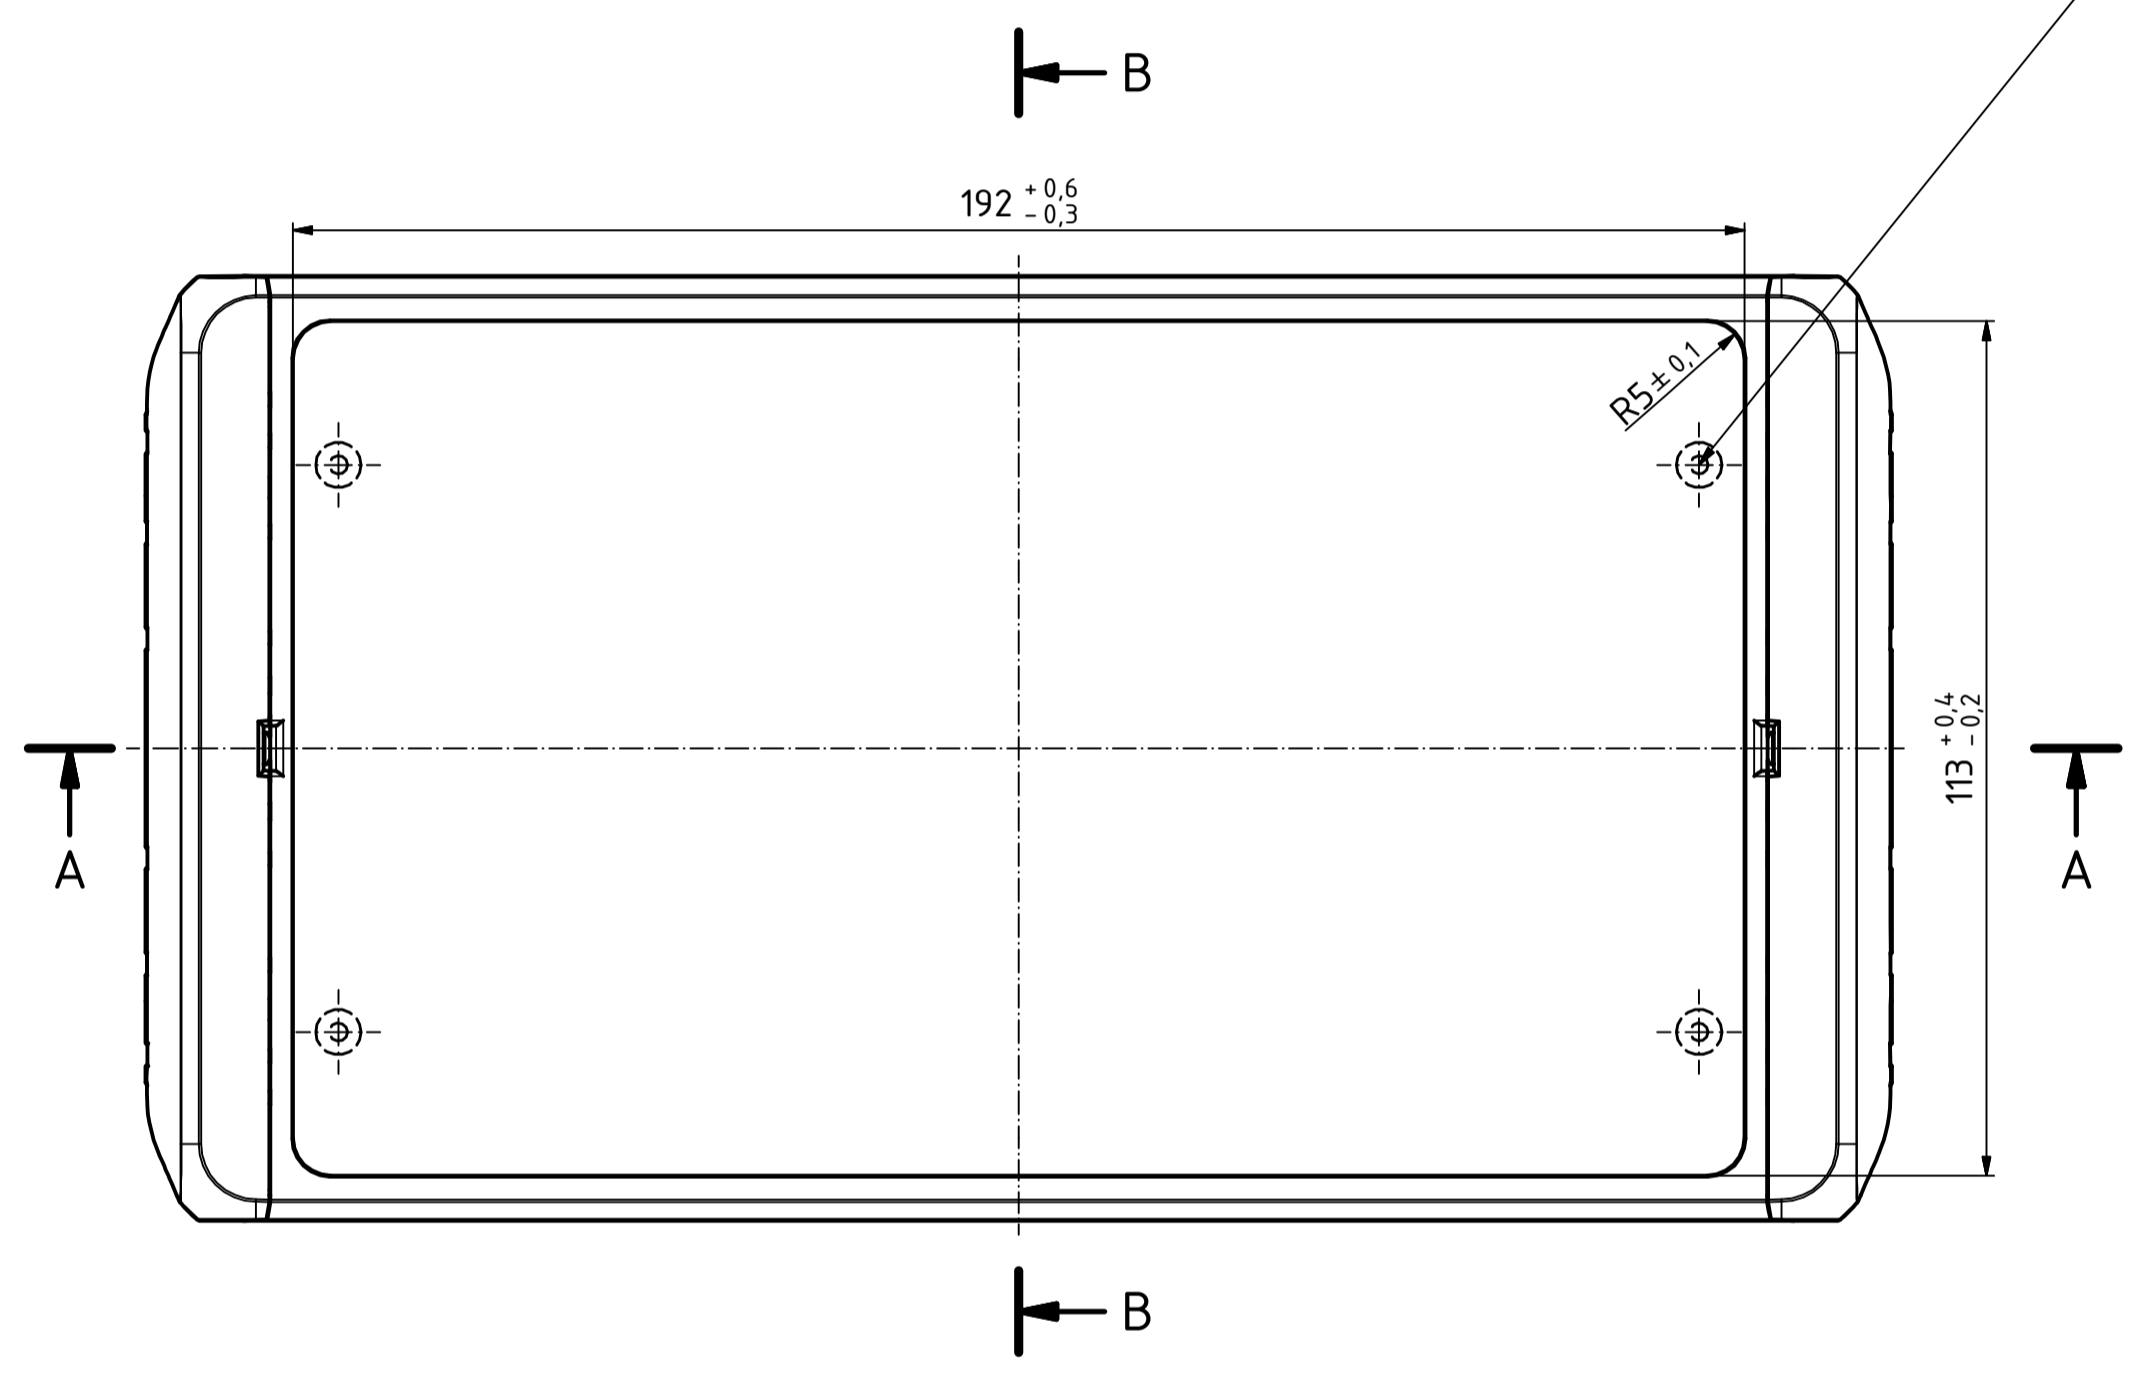

"Schutzvermerk nach DIN ISO 16616 beachten" - "Please pay attention to copyright note DIN ISO 16616"

Maßstab/ Scale:	1:1, 1:2	
Zeichnungs-Nr. / Drawing-No.:	1K 5390.159.03	
Artikel / Article:	BOCUBE B-221304	
Katalogzg./Catalogue draw.		
A.Nr./ Alt.No.:	4171 4105	
Datum/ Date:	02.12.2015 07.09.2014	
DISK:	2503599.idw	
Datum/Date:	02.08.2013 KH	