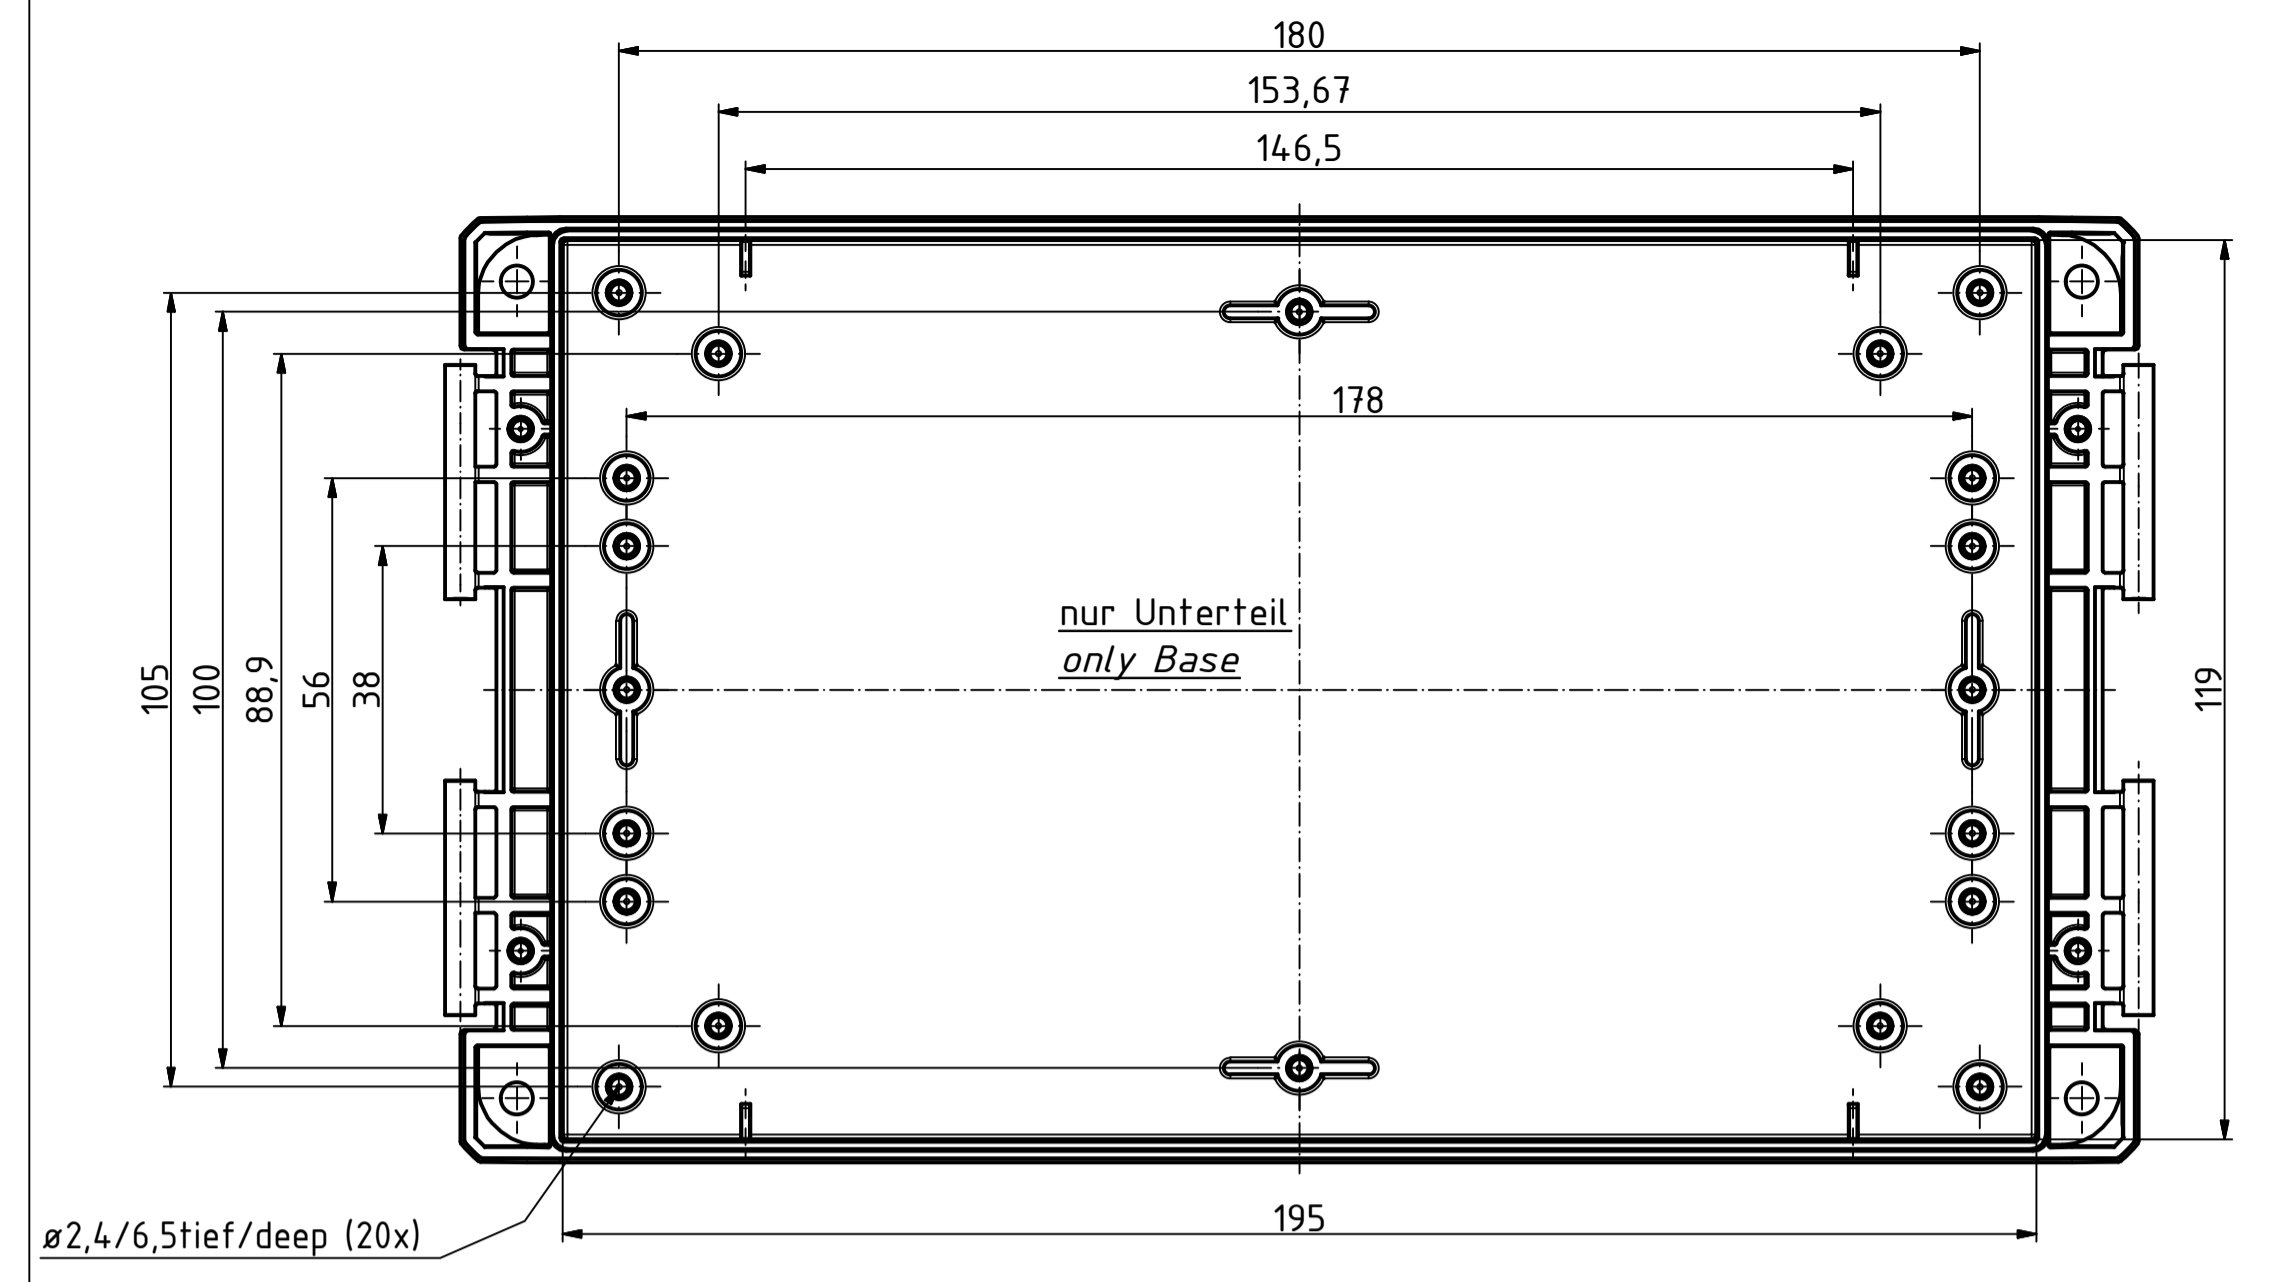

"Schutzvermerk nach DIN ISO 16616 beachten" - "Please pay attention to copyright note DIN ISO 16616"

Maßstab/ Scale:	1:1, 1:2	
Zeichnungs-Nr. / Drawing-No.:	1K 5390.159.03	
Artikel / Article:	BOCUBE B-221304	
Katalogzg./Catalogue draw.		
A.Nr./ Alt.No.:	4171 4105	
Datum/ Date:	02.12.2015 07.09.2014	
DISK:	2503599.idw	
Datum/Date:	02.08.2013 KH	