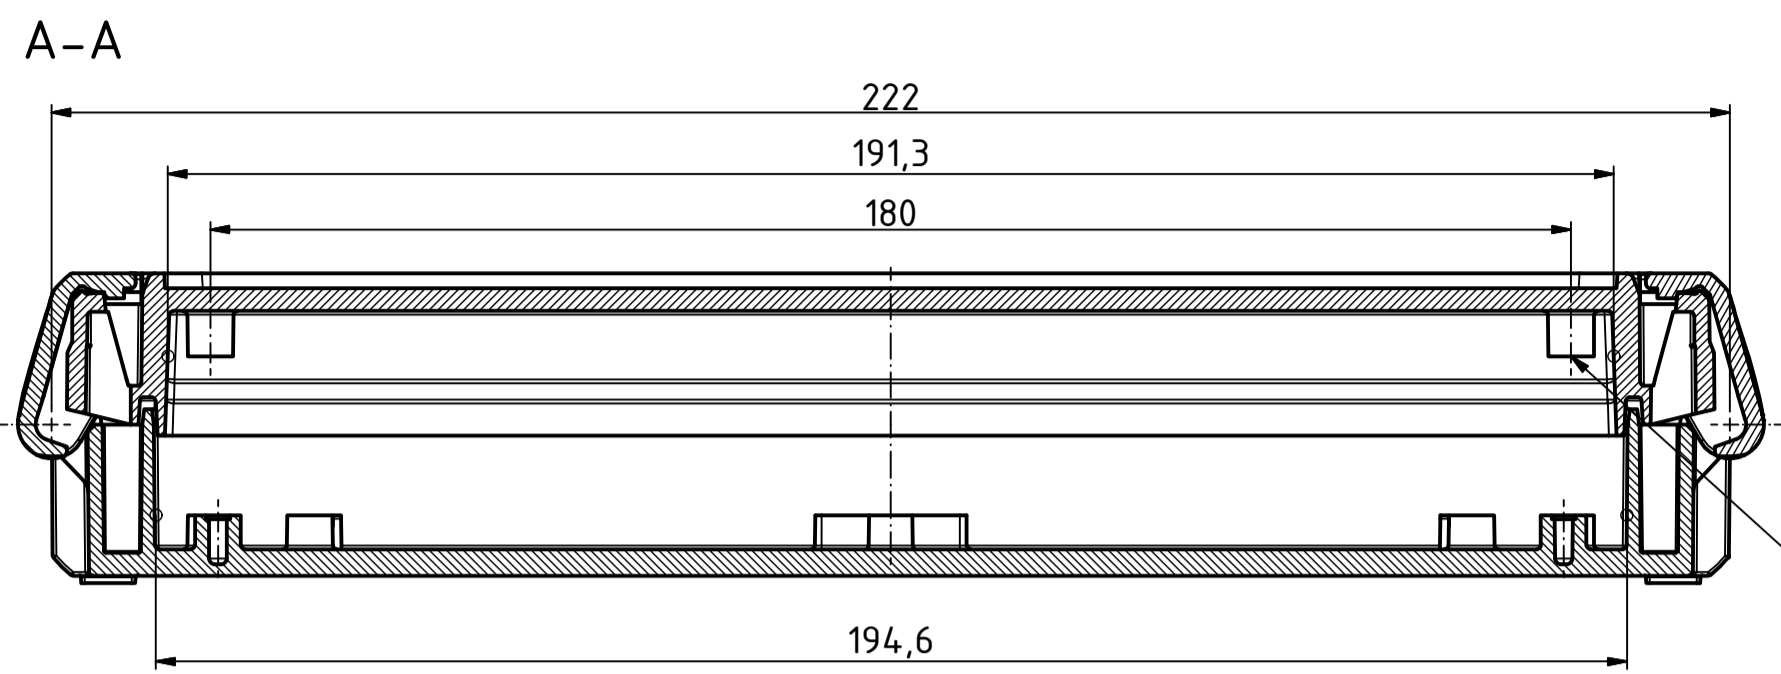

"Schutzvermerk nach DIN ISO 16616 beachten" - "Please pay attention to copyright note DIN ISO 16616"

Maßstab/ Scale:	1:1, 1:2	
Zeichnungs-Nr. / Drawing-No.:	1K 5390.159.03	
Artikel / Article:	BOCUBE B-221304	
Katalogzg./Catalogue draw.		
A.Nr./ Alt.No.:	4171 4105	
Datum/ Date:	02.12.2015 07.09.2014	
DISK:	2503599.idw	
Datum/Date:	02.08.2013 KH	