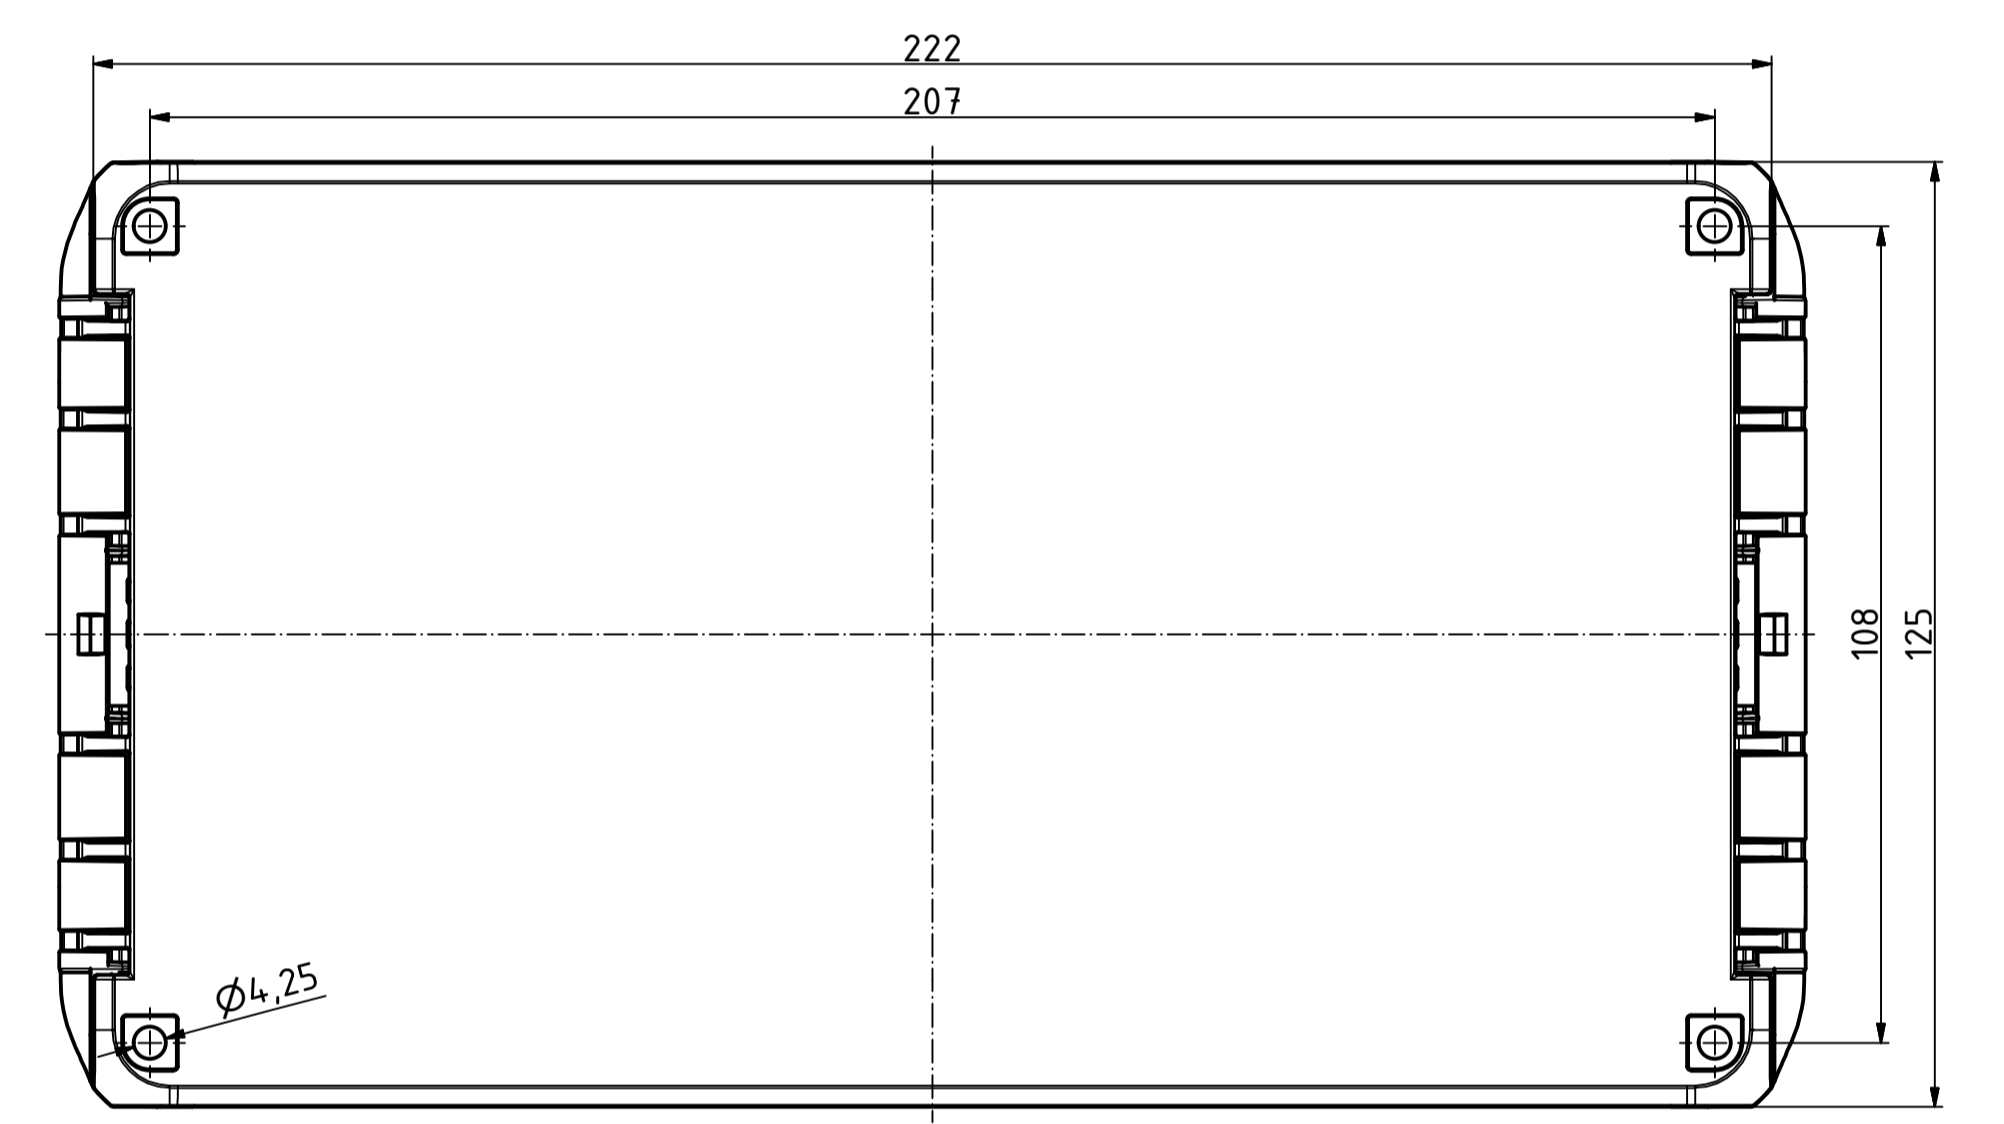

"Schutzvermerk nach DIN ISO 16616 beachten" - "Please pay attention to copyright note DIN ISO 16616"

Maßstab/ Scale:	1:1, 1:2	
Zeichnungs-Nr. / Drawing-No.:	1K 5390.159.03	
Artikel / Article:	BOCUBE B-221304	
Katalogzg./Catalogue draw.		
A.Nr./ Alt.No.:	4171 4105	
Datum/ Date:	02.12.2015 07.09.2014	
DISK:	2503599.idw	
Datum/Date:	02.08.2013 KH	