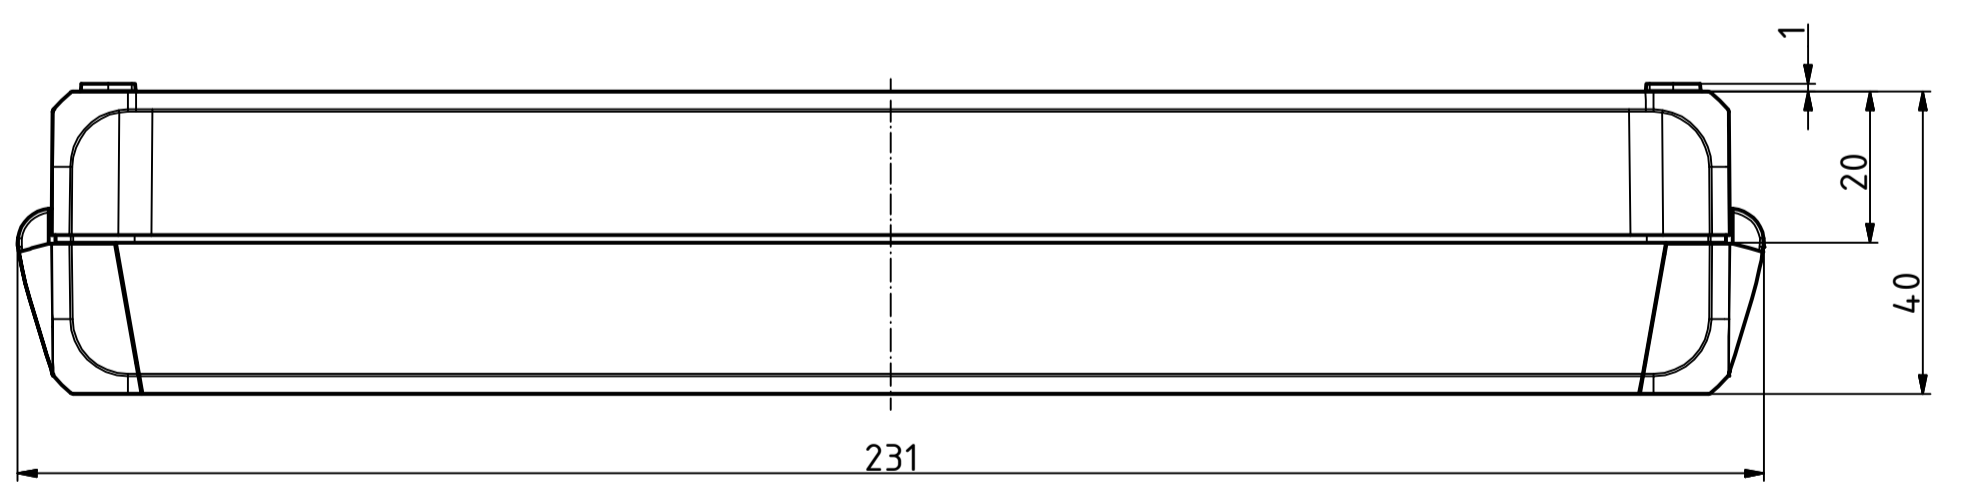

"Schutzvermerk nach DIN ISO 16616 beachten" - "Please pay attention to copyright note DIN ISO 16616"

Maßstab/ Scale:	1:1, 1:2	
Zeichnungs-Nr. / Drawing-No.:	1K 5390.159.03	
Artikel / Article:	BOCUBE B-221304	
Katalogzg./Catalogue draw.		
A.Nr./ Alt.No.:	4171 4105	
Datum/ Date:	02.12.2015 07.09.2014	
DISK:	2503599.idw	
Datum/Date:	02.08.2013 KH	