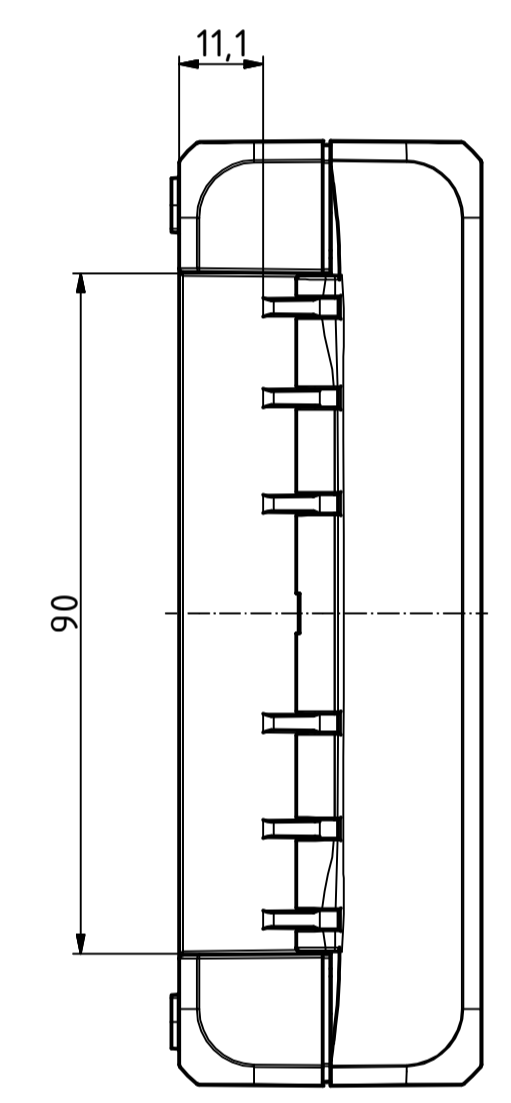

"Schutzvermerk nach DIN ISO 16616 beachten" - "Please pay attention to copyright note DIN ISO 16616"

Maßstab/ Scale:	1:1, 1:2	
Zeichnungs-Nr. / Drawing-No.:	1K 5390.159.03	
Artikel / Article:	BOCUBE B-221304	
Katalogzg./Catalogue draw.		
A.Nr./ Alt.No.:	4171 4105	
Datum/ Date:	02.12.2015 07.09.2014	
DISK:	2503599.idw	
Datum/Date:	02.08.2013 KH	