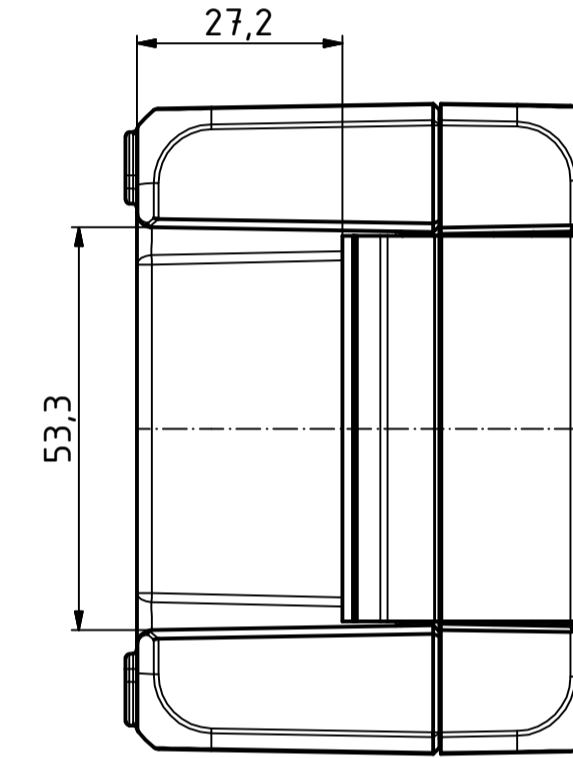

"Schutzvermerk nach DIN ISO 16016 beachten" - "Please pay attention to copyright note DIN ISO 16016"

B-B ( 1 : 1 )

A-A ( 1 : 1 )

Maßstab/ Scale: 1:1		
Zeichnungs-Nr. / Drawing-No.: 1K 5420.034.01		
Artikel / Article: Bocube Aluminium BA 140806 F-...		
Katalogzg./Catalogue draw.		
A.Nr./ Alt.No.	Datum/ Date:	
DISK: Datum/Date:	24.03710.idw 23.09.2014 FW	