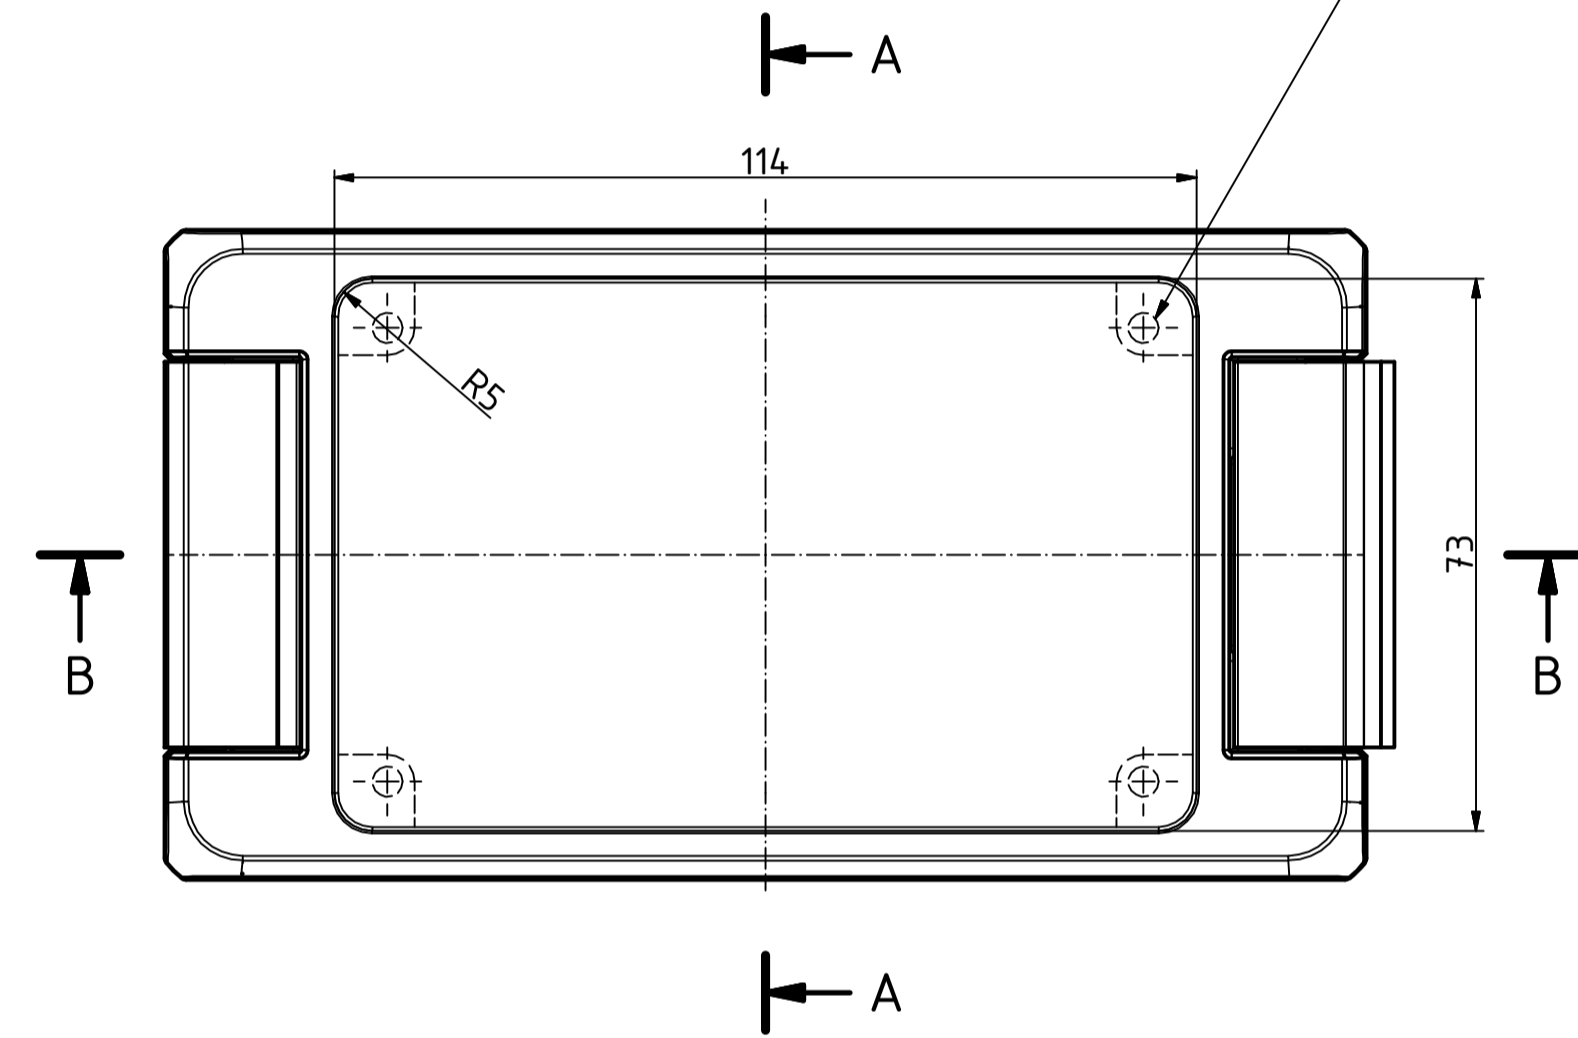

"Schutzvermerk nach DIN ISO 16016 beachten" - "Please pay attention to copyright note DIN ISO 16016"

B-B ( 1 : 1 )

A-A ( 1 : 1 )

Maßstab/ Scale: 1:1		
Zeichnungs-Nr. / Drawing-No.: 1K 5420.034.01		
Artikel / Article: Bocube Aluminium BA 140806 F-...		
Katalogzg./Catalogue draw.		
A.Nr./ Alt.No.	Datum/ Date:	
DISK: Datum/Date:	24.03710.idw 23.09.2014 FW	