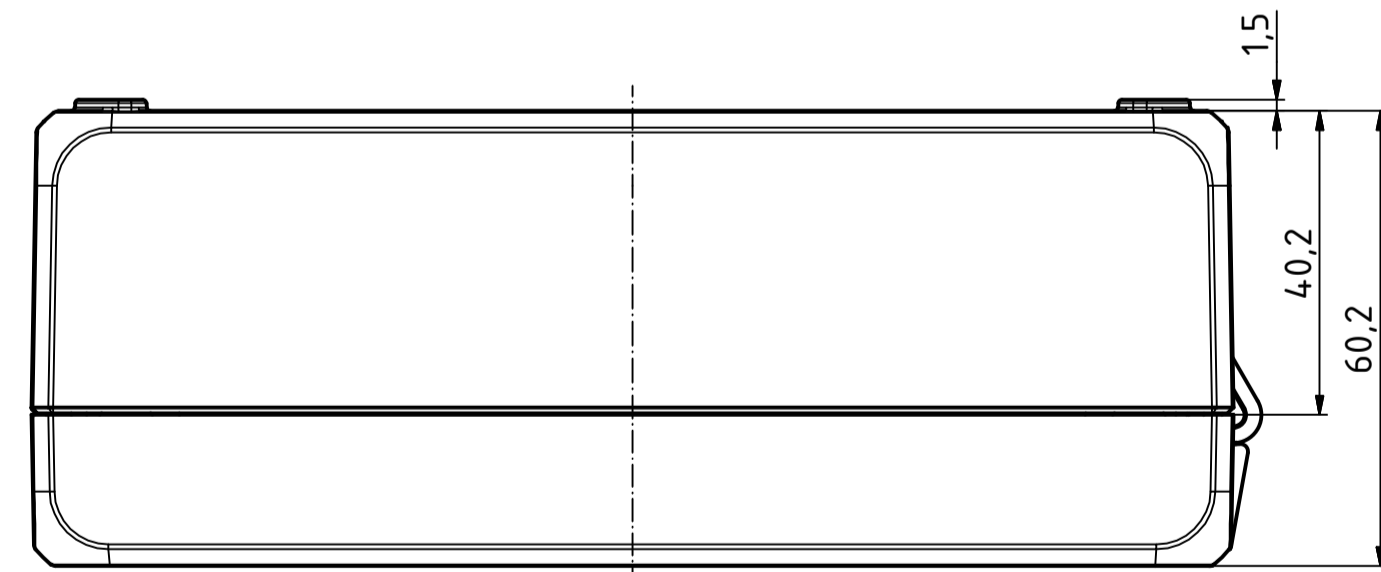

"Schutzvermerk nach DIN ISO 16016 beachten" - "Please pay attention to copyright note DIN ISO 16016"

B-B ( 1 : 1 )

A-A ( 1 : 1 )

Maßstab/ Scale: 1:1		
Zeichnungs-Nr. / Drawing-No.: 1K 5420.034.01		
Artikel / Article: Bocube Aluminium BA 140806 F-...		
Katalogzg./Catalogue draw.		
A.Nr./ Alt.No.	Datum/ Date:	
DISK: Datum/Date:	24.03710.idw 23.09.2014 FW	