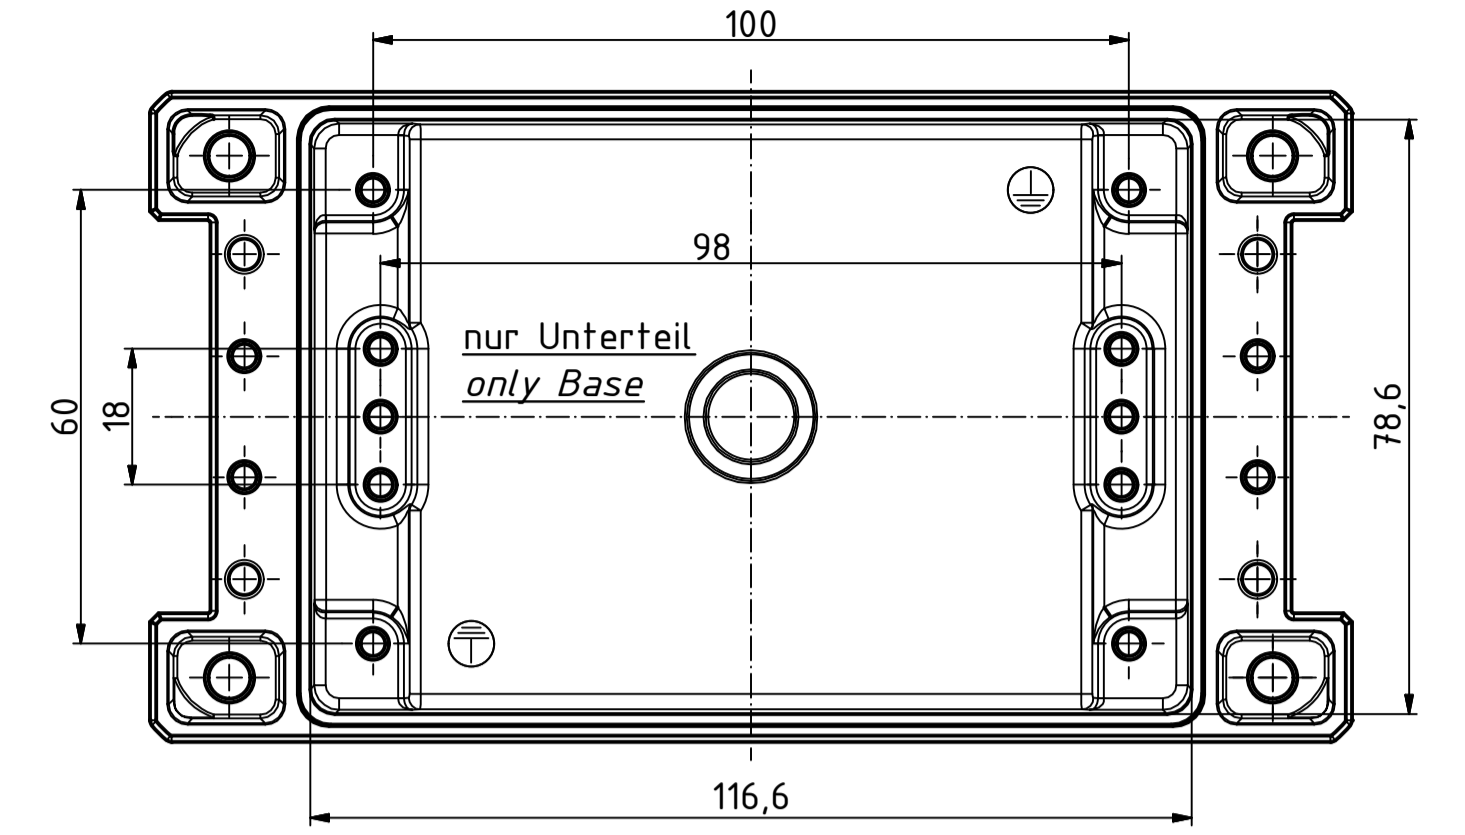

"Schutzvermerk nach DIN ISO 16016 beachten" - "Please pay attention to copyright note DIN ISO 16016"

B-B ( 1 : 1 )

A-A ( 1 : 1 )

Maßstab/ Scale: 1:1		
Zeichnungs-Nr. / Drawing-No.: 1K 5420.034.01		
Artikel / Article: Bocube Aluminium BA 140806 F-...		
Katalogzg./Catalogue draw.		
A.Nr./ Alt.No.	Datum/ Date:	
DISK: Datum/Date:	24.03710.idw 23.09.2014 FW	