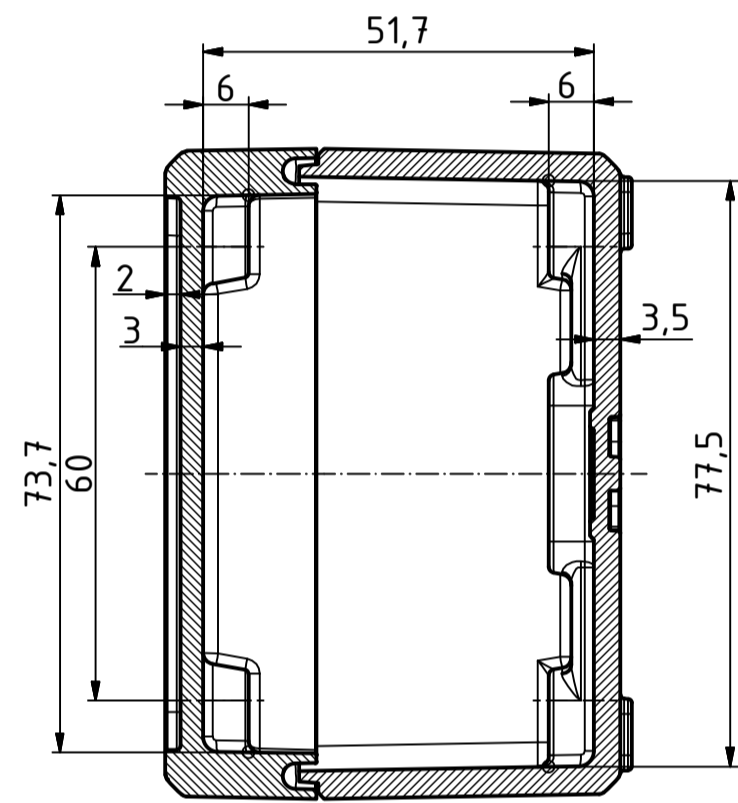

"Schutzvermerk nach DIN ISO 16016 beachten" - "Please pay attention to copyright note DIN ISO 16016"

B-B ( 1 : 1 )

A-A ( 1 : 1 )

Maßstab/ Scale: 1:1		
Zeichnungs-Nr. / Drawing-No.: 1K 5420.034.01		
Artikel / Article: Bocube Aluminium BA 140806 F-...		
Katalogzg./Catalogue draw.		
A.Nr./ Alt.No.	Datum/ Date:	
DISK: Datum/Date:	24.03710.idw 23.09.2014 FW	