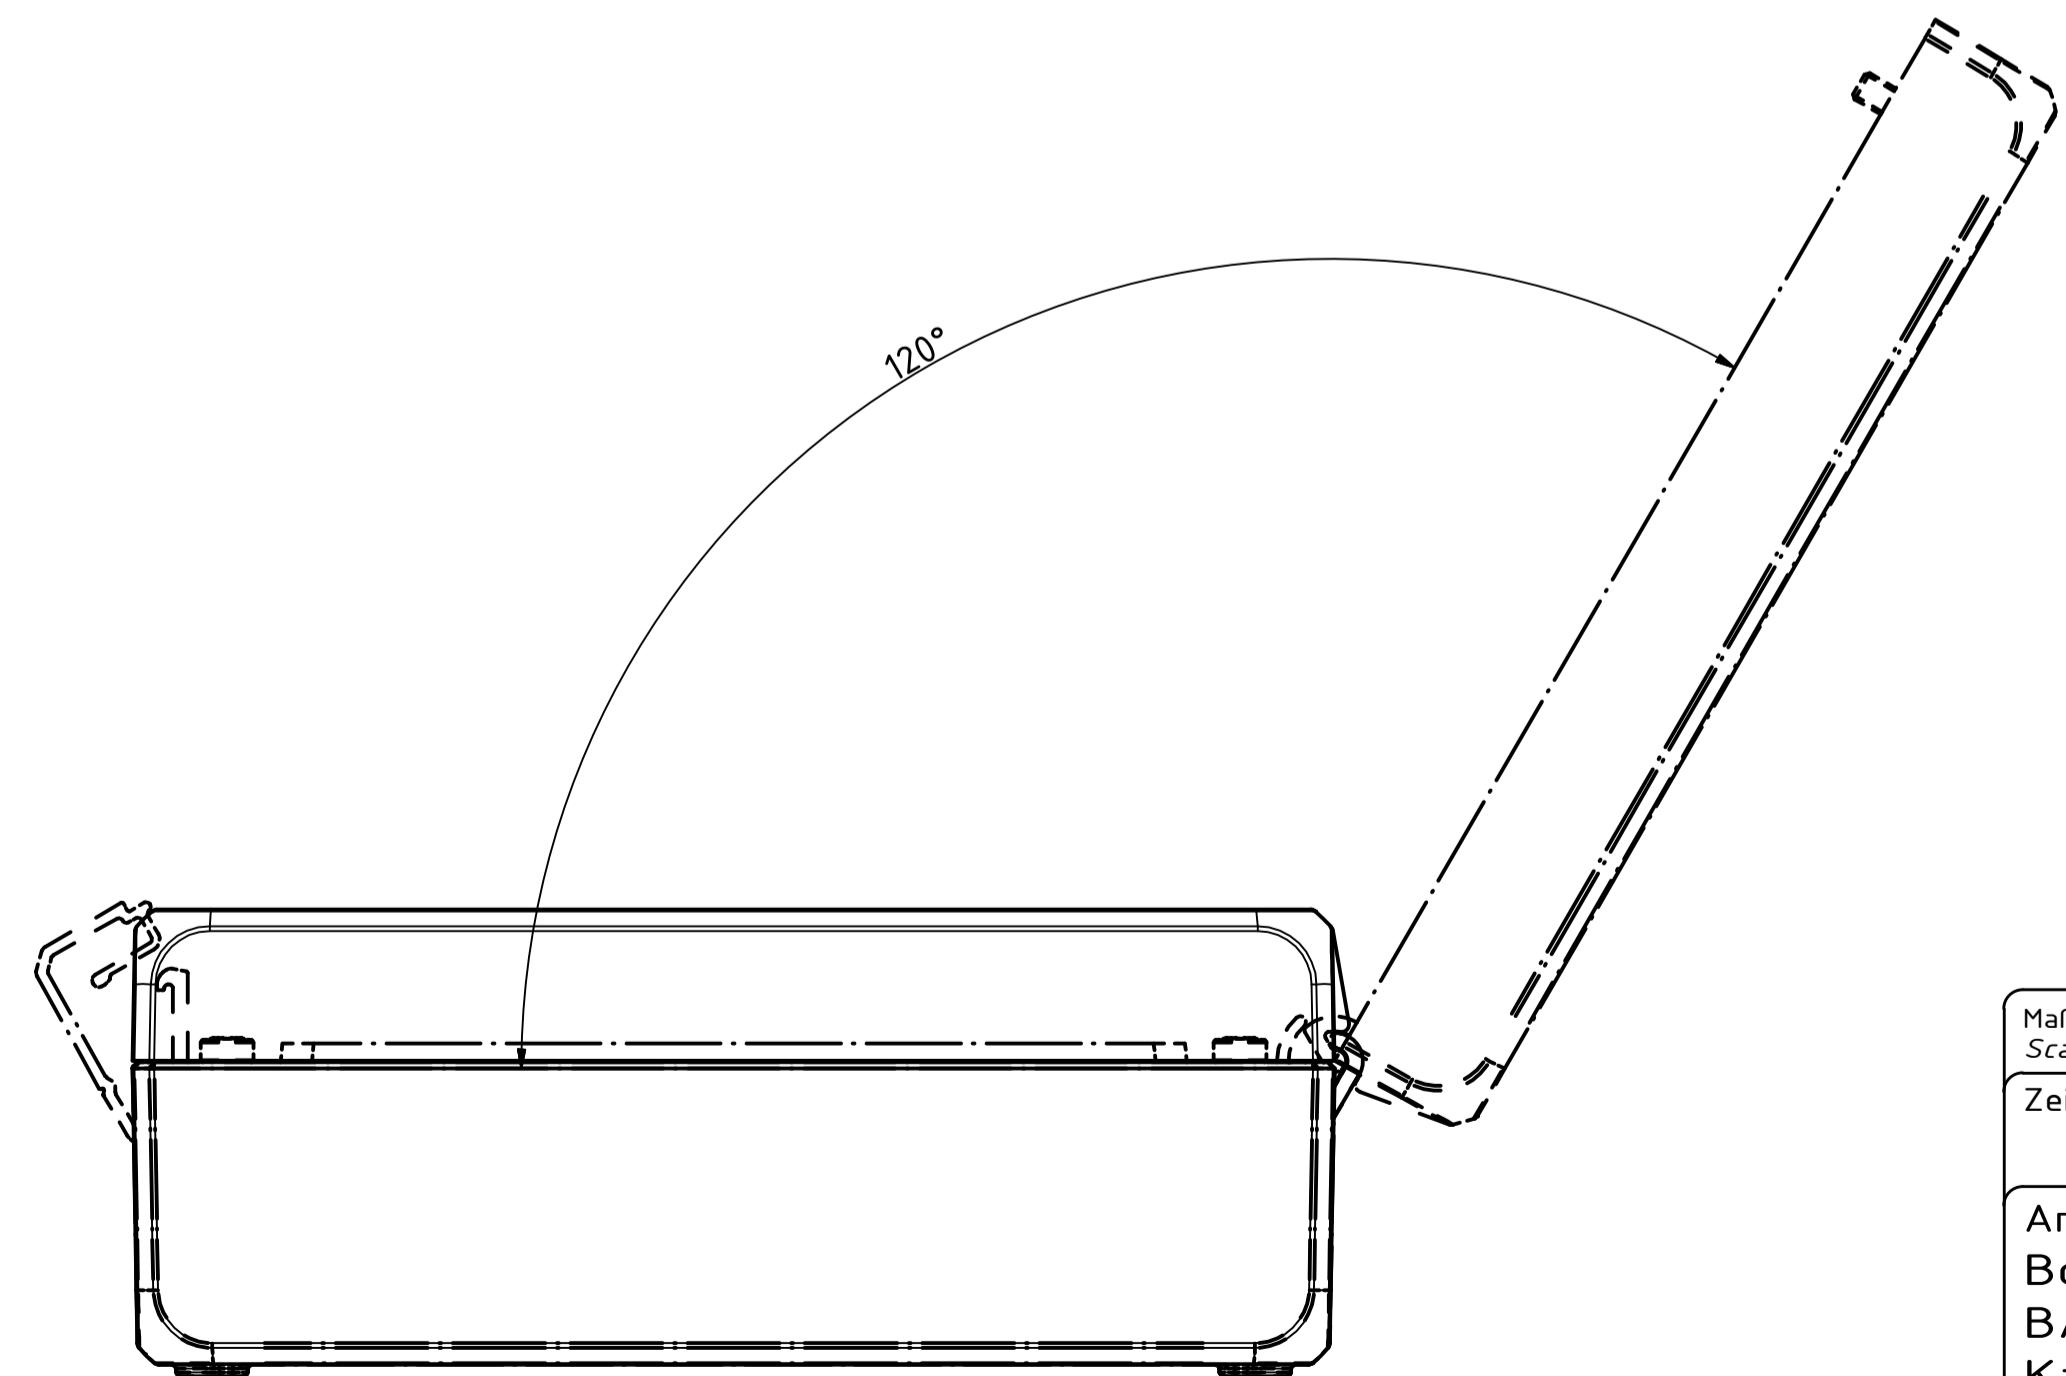

"Schutzvermerk nach DIN ISO 16016 beachten" - "Please pay attention to copyright note DIN ISO 16016"

B-B ( 1 : 1 )

A-A ( 1 : 1 )

Maßstab/ Scale: 1:1		
Zeichnungs-Nr. / Drawing-No.: 1K 5420.034.01		
Artikel / Article: Bocube Aluminium BA 140806 F-...		
Katalogzg./Catalogue draw.		
A.Nr./ Alt.No.	Datum/ Date:	
DISK: Datum/Date:	24.03710.idw 23.09.2014 FW	