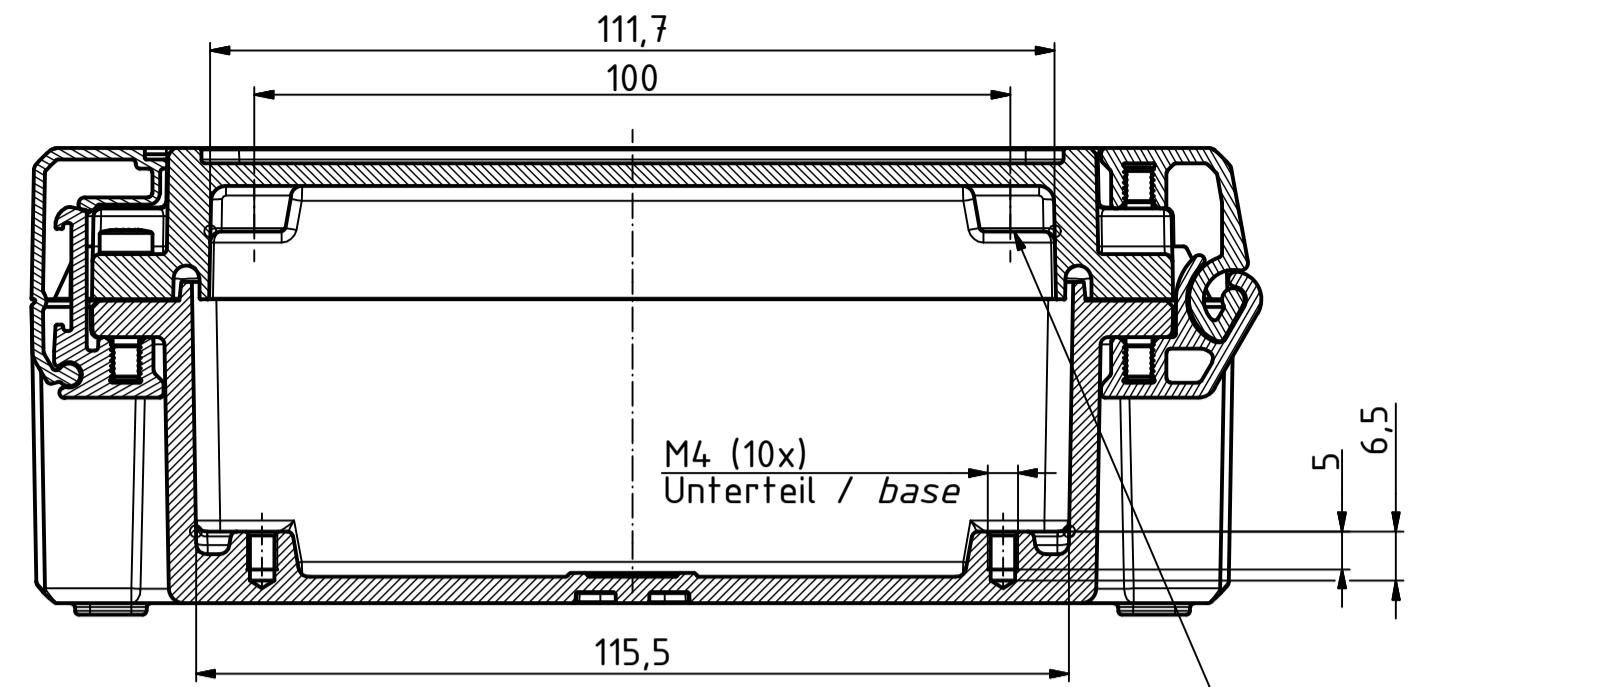

"Schutzvermerk nach DIN ISO 16016 beachten" - "Please pay attention to copyright note DIN ISO 16016"

B-B ( 1 : 1 )

A-A ( 1 : 1 )

Maßstab/ Scale: 1:1		
Zeichnungs-Nr. / Drawing-No.: 1K 5420.034.01		
Artikel / Article: Bocube Aluminium BA 140806 F-...		
Katalogzg./Catalogue draw.		
A.Nr./ Alt.No.	Datum/ Date:	
DISK: Datum/Date:	24.03710.idw 23.09.2014 FW	