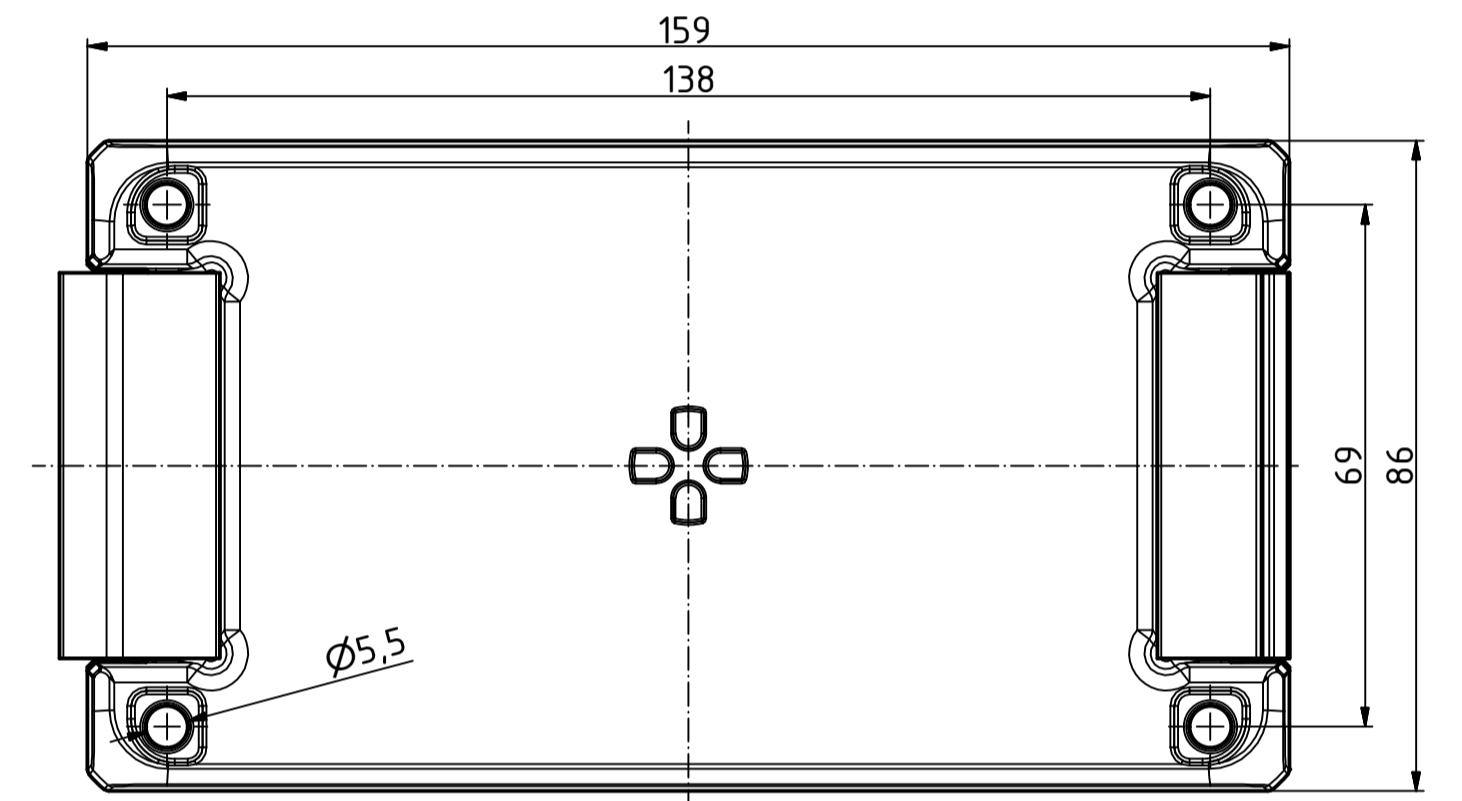

"Schutzvermerk nach DIN ISO 16016 beachten" - "Please pay attention to copyright note DIN ISO 16016"

B-B ( 1 : 1 )

A-A ( 1 : 1 )

Maßstab/ Scale: 1:1		
Zeichnungs-Nr. / Drawing-No.: 1K 5420.034.01		
Artikel / Article: Bocube Aluminium BA 140806 F-...		
Katalogzg./Catalogue draw.		
A.Nr./ Alt.No.	Datum/ Date:	
DISK: Datum/Date:	24.03710.idw 23.09.2014 FW	