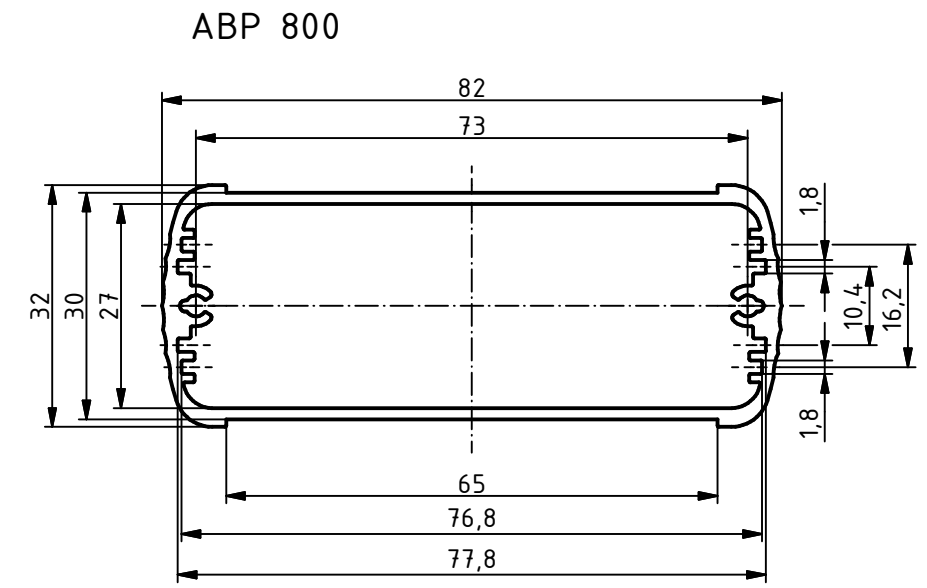

"Schutzvermerk nach DIN ISO 16016 beachten". "Please pay attention to copyright note DIN ISO 16016".

Maßstab / Scale: 1:1

Zeichnungs-Nr. / Drawing-No.:

Artikel: ABP 800-150 + ABD 800  
**Katalogzeichnung**  
 Article: ABP 800-150 + ABD 800  
**Catalogue drawing**