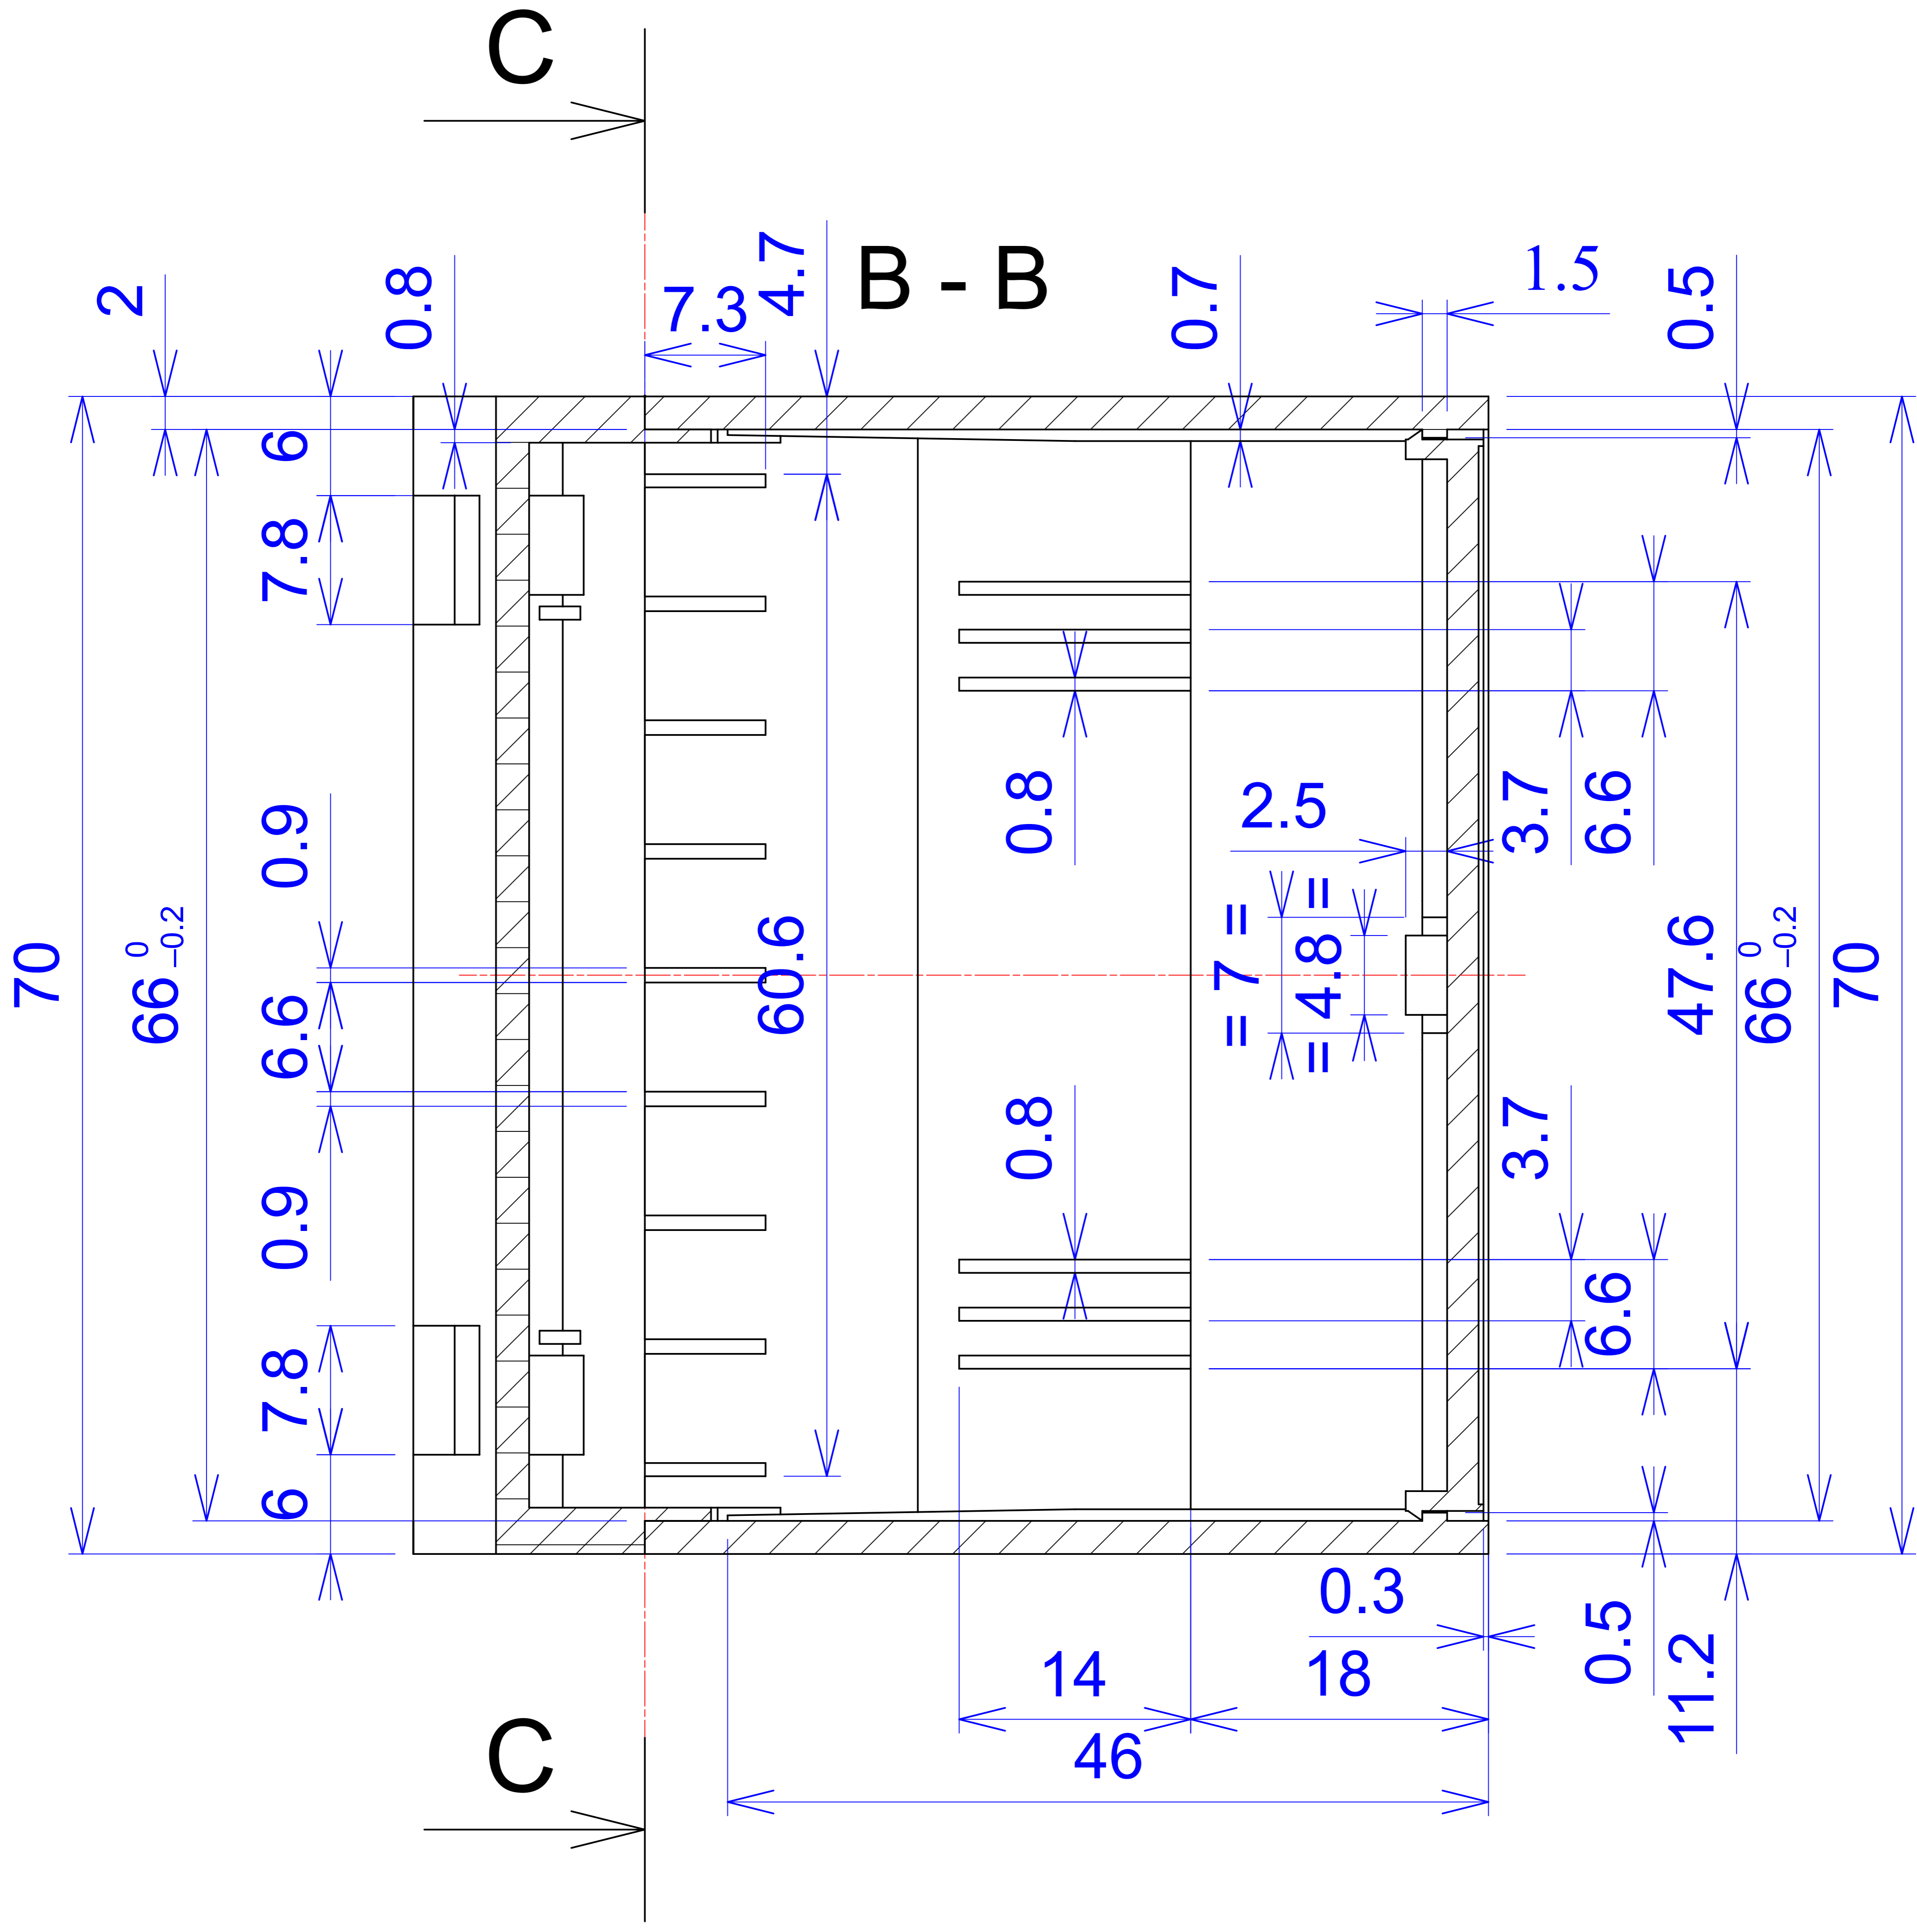

Model produktu	Z-108	
Format:	A4	Materiał: Polystyrene (PS)
Skala:	1:1	Tolerancja: +/- 0.1

D - D