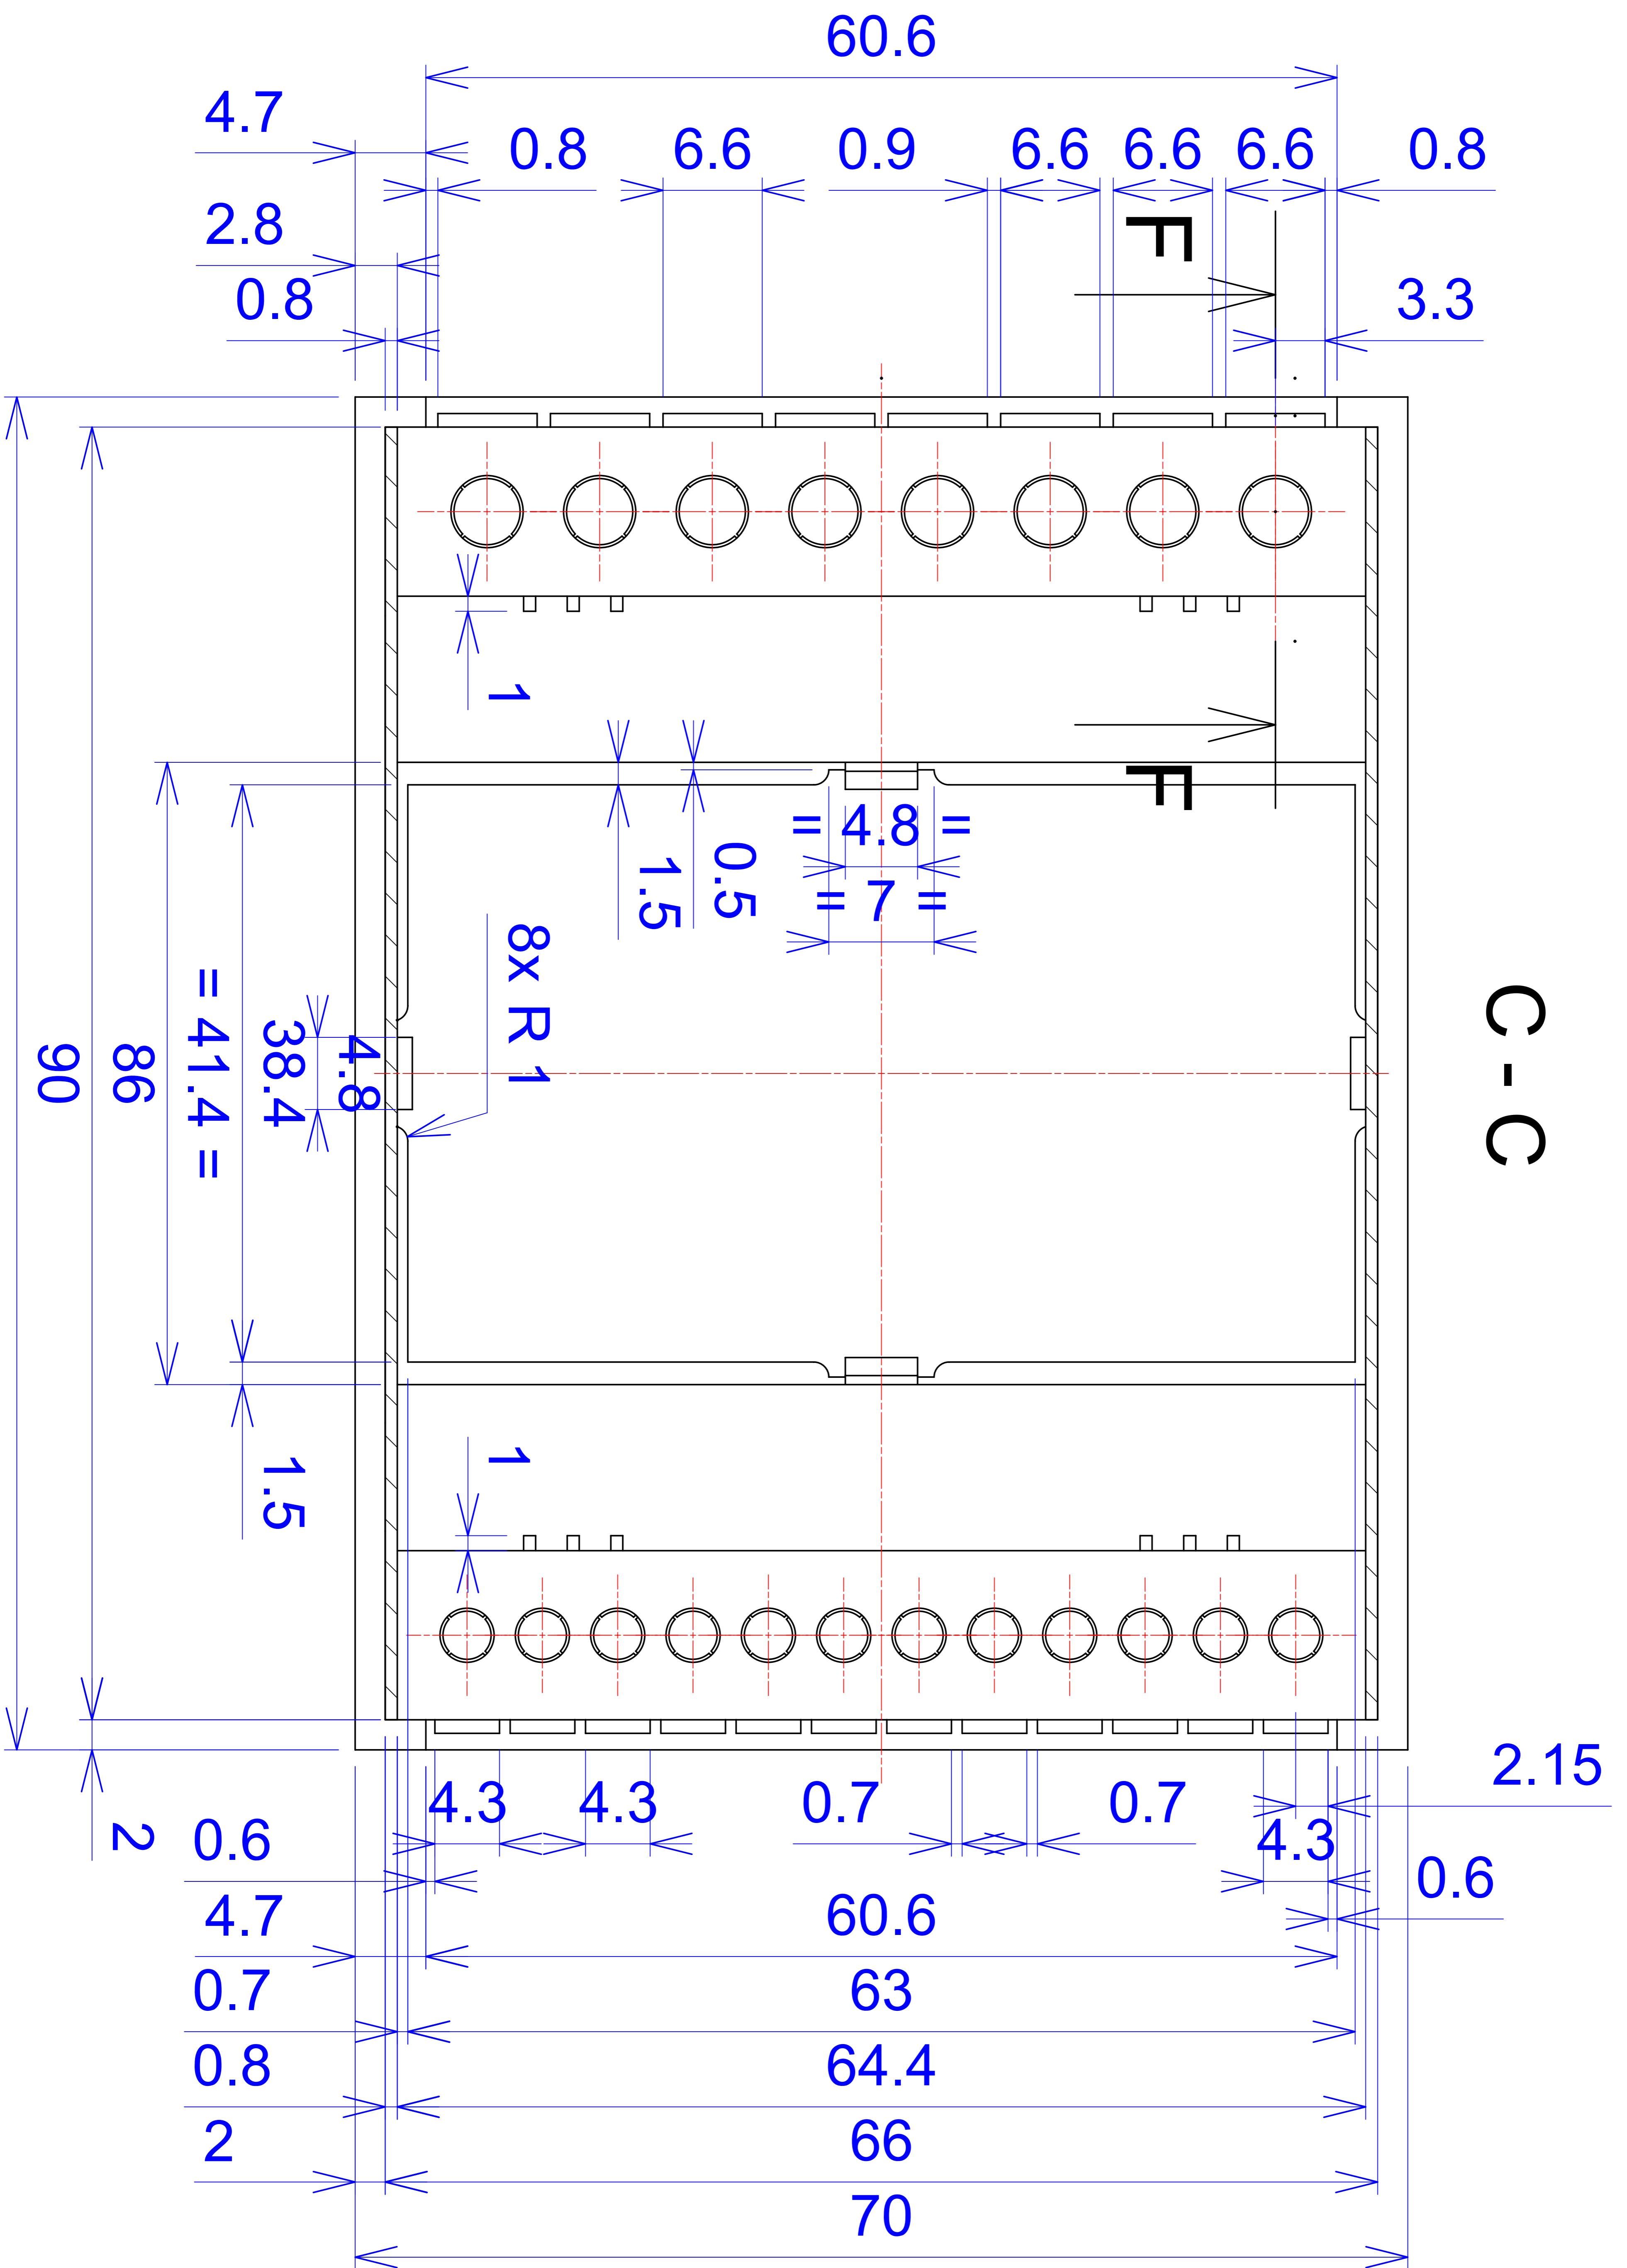

Model produktu	Z-108	
Format:	A4	Materiał: Polystyrene (PS)
Skala:	1:1	Tolerancja: +/- 0.1

D - D