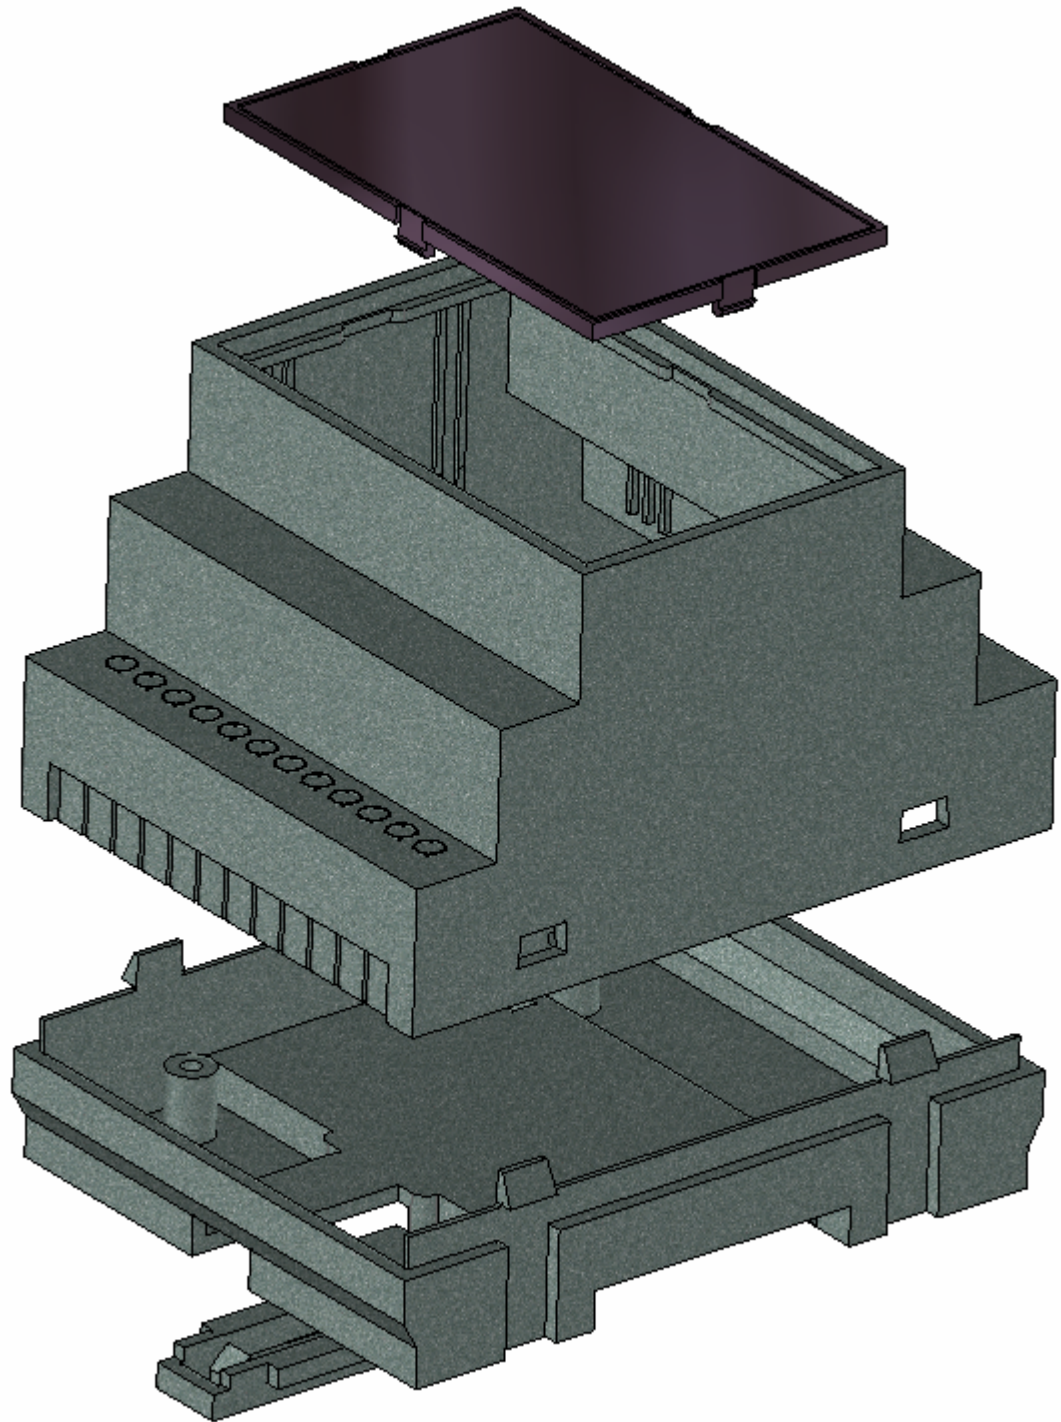

Model produktu	Z-108	
Format:	A4	Materiał: Polystyrene (PS)
Skala:	1:1	Tolerancja: +/- 0.1

D - D