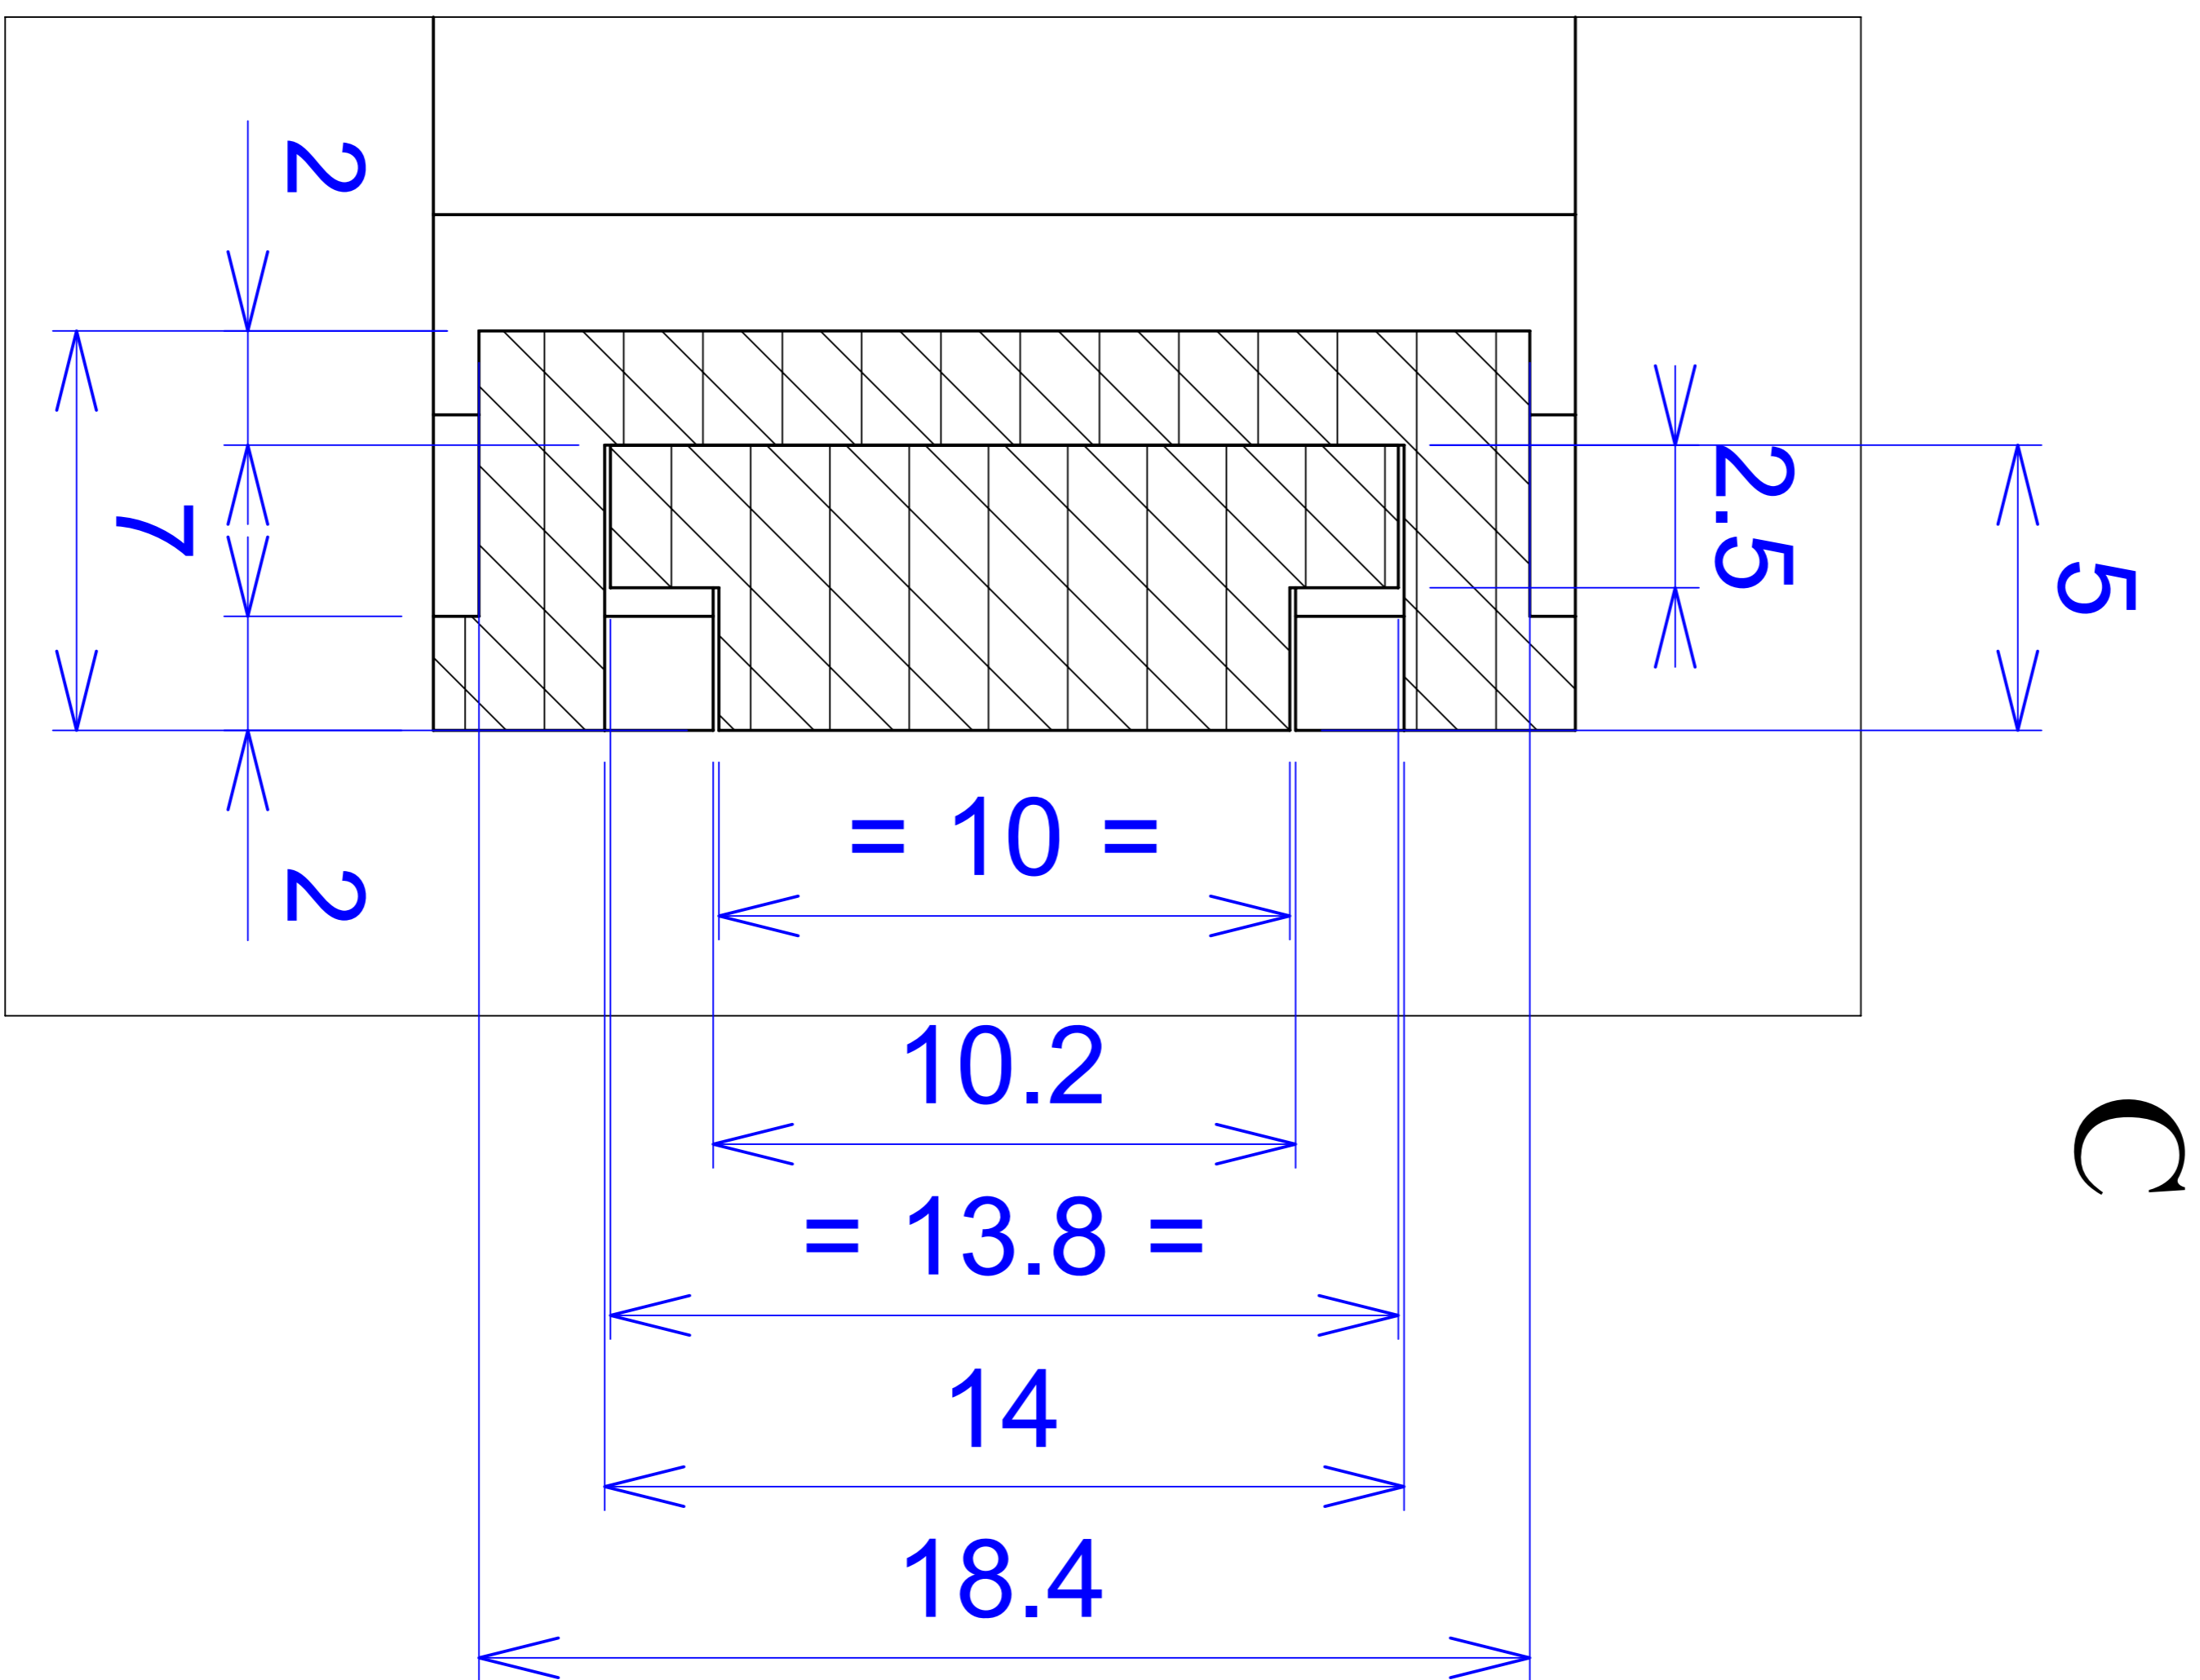

Model produktu	Z-108	
Format:	A4	Materiał: Polystyrene (PS)
Skala:	1:1	Tolerancja: +/- 0.1

D - D