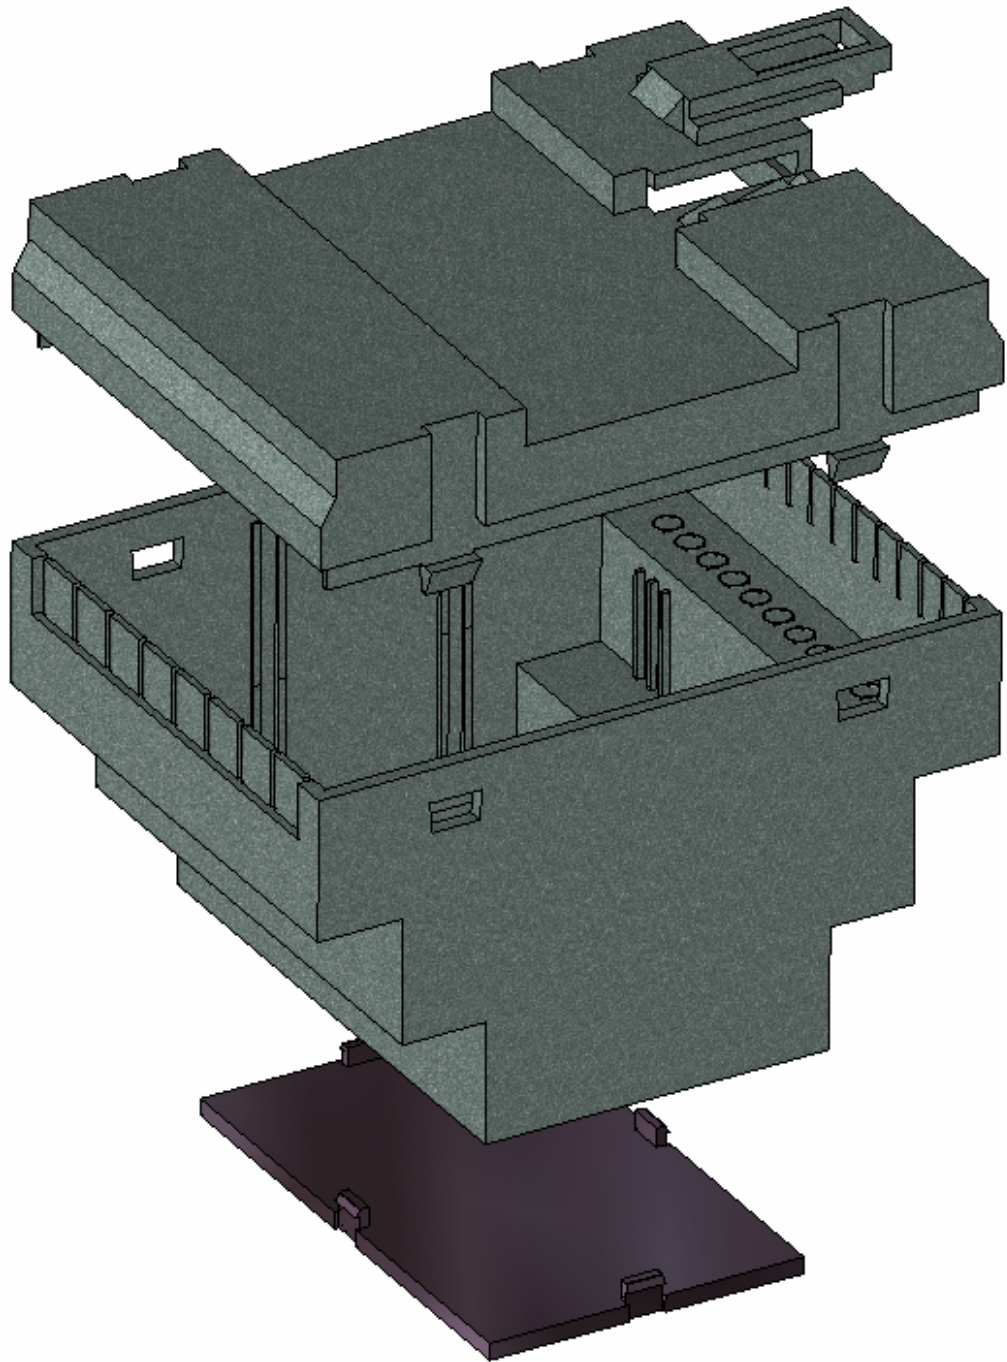

Model produktu	Z-108	
Format:	A4	Materiał: Polystyrene (PS)
Skala:	1:1	Tolerancja: +/- 0.1

D - D