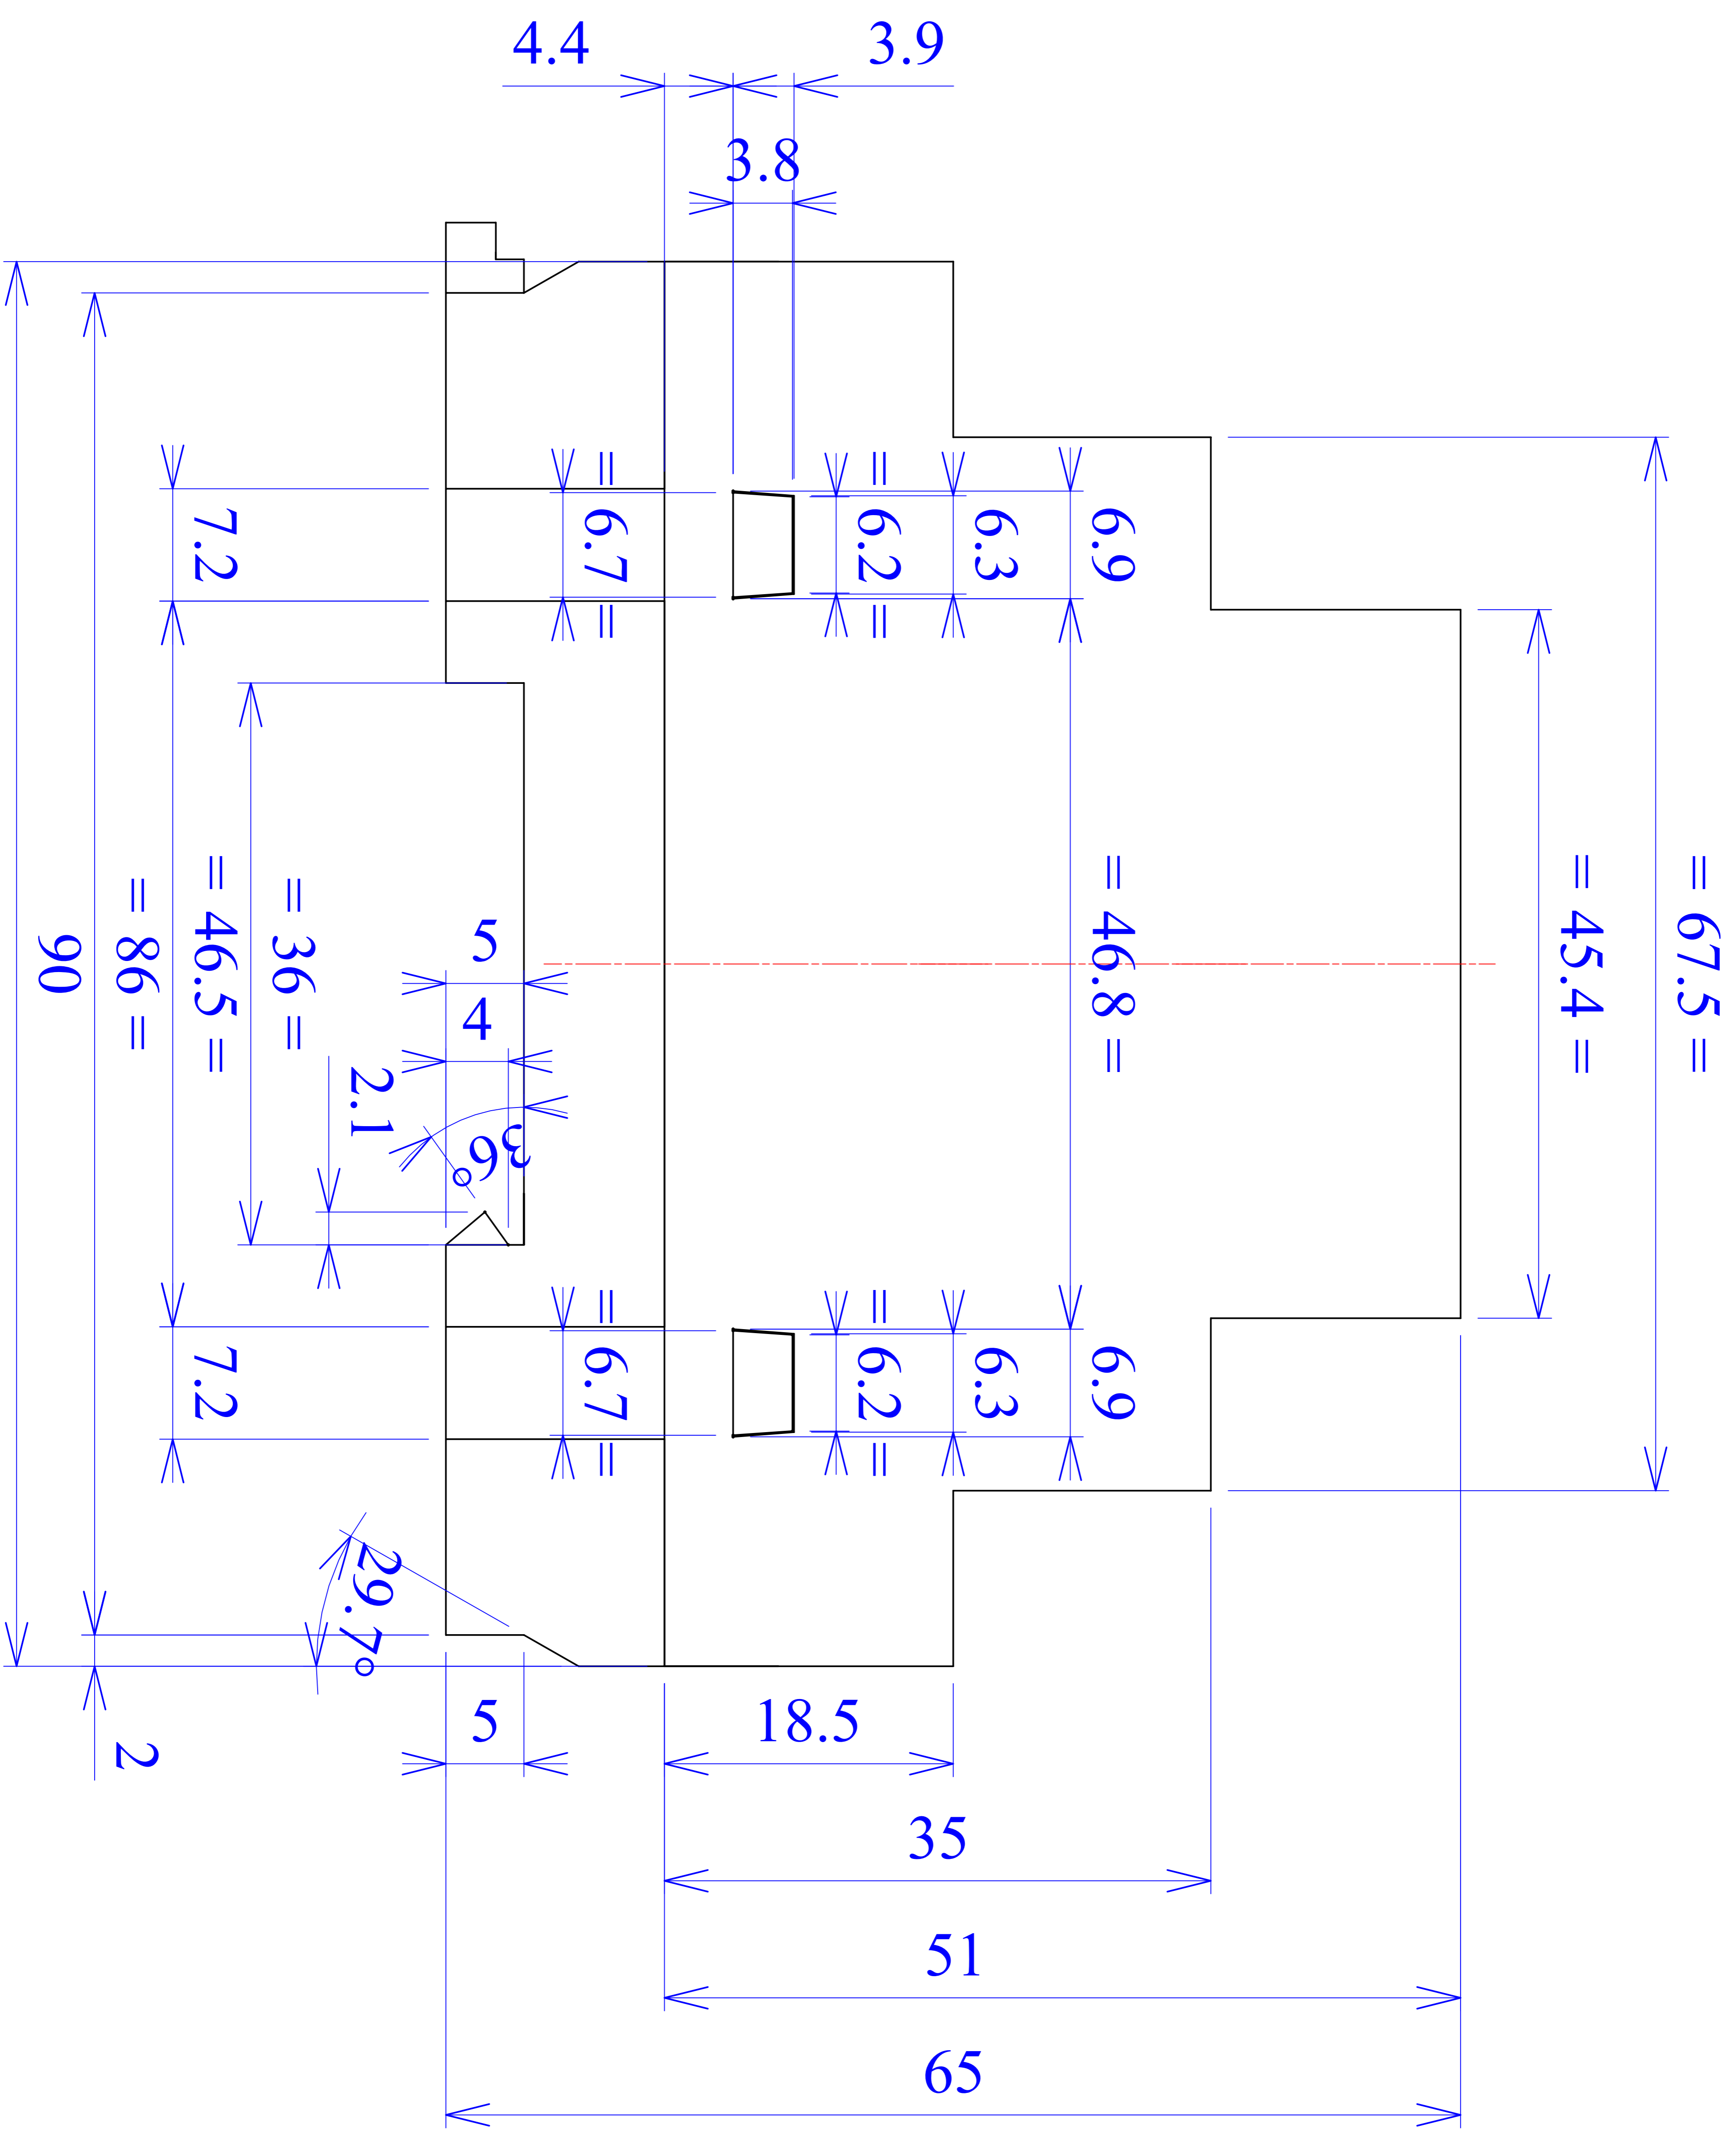

Model produktu	Z-108	
Format:	A4	Materiał: Polystyrene (PS)
Skala:	1:1	Tolerancja: +/- 0.1

D - D