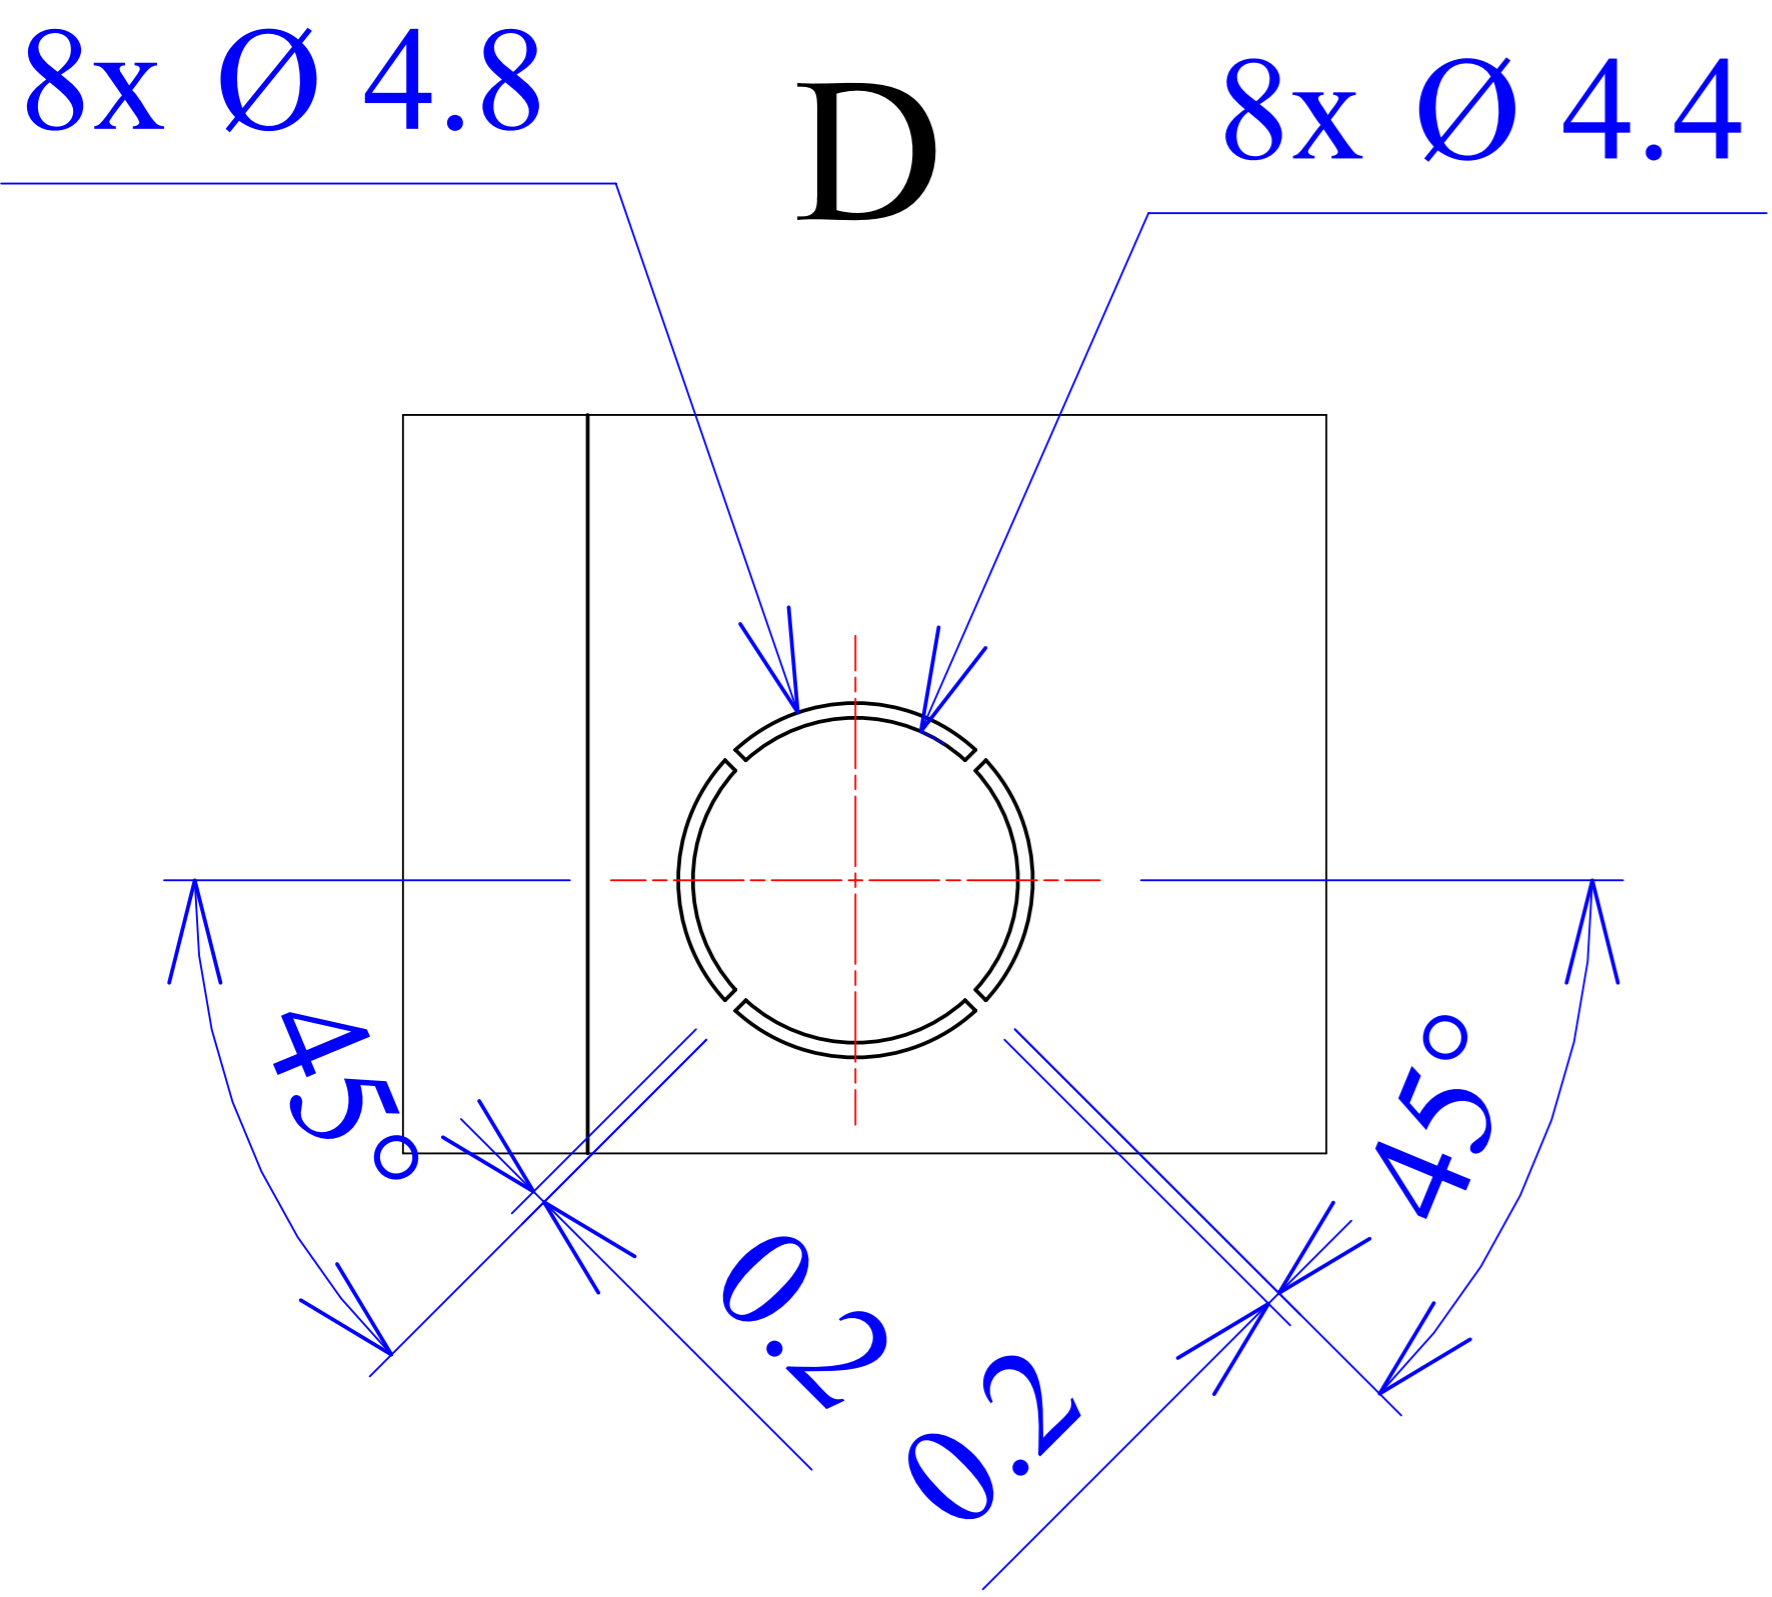

Model produktu	Z-108	
Format:	A4	Materiał: Polystyrene (PS)
Skala:	1:1	Tolerancja: +/- 0.1

D - D