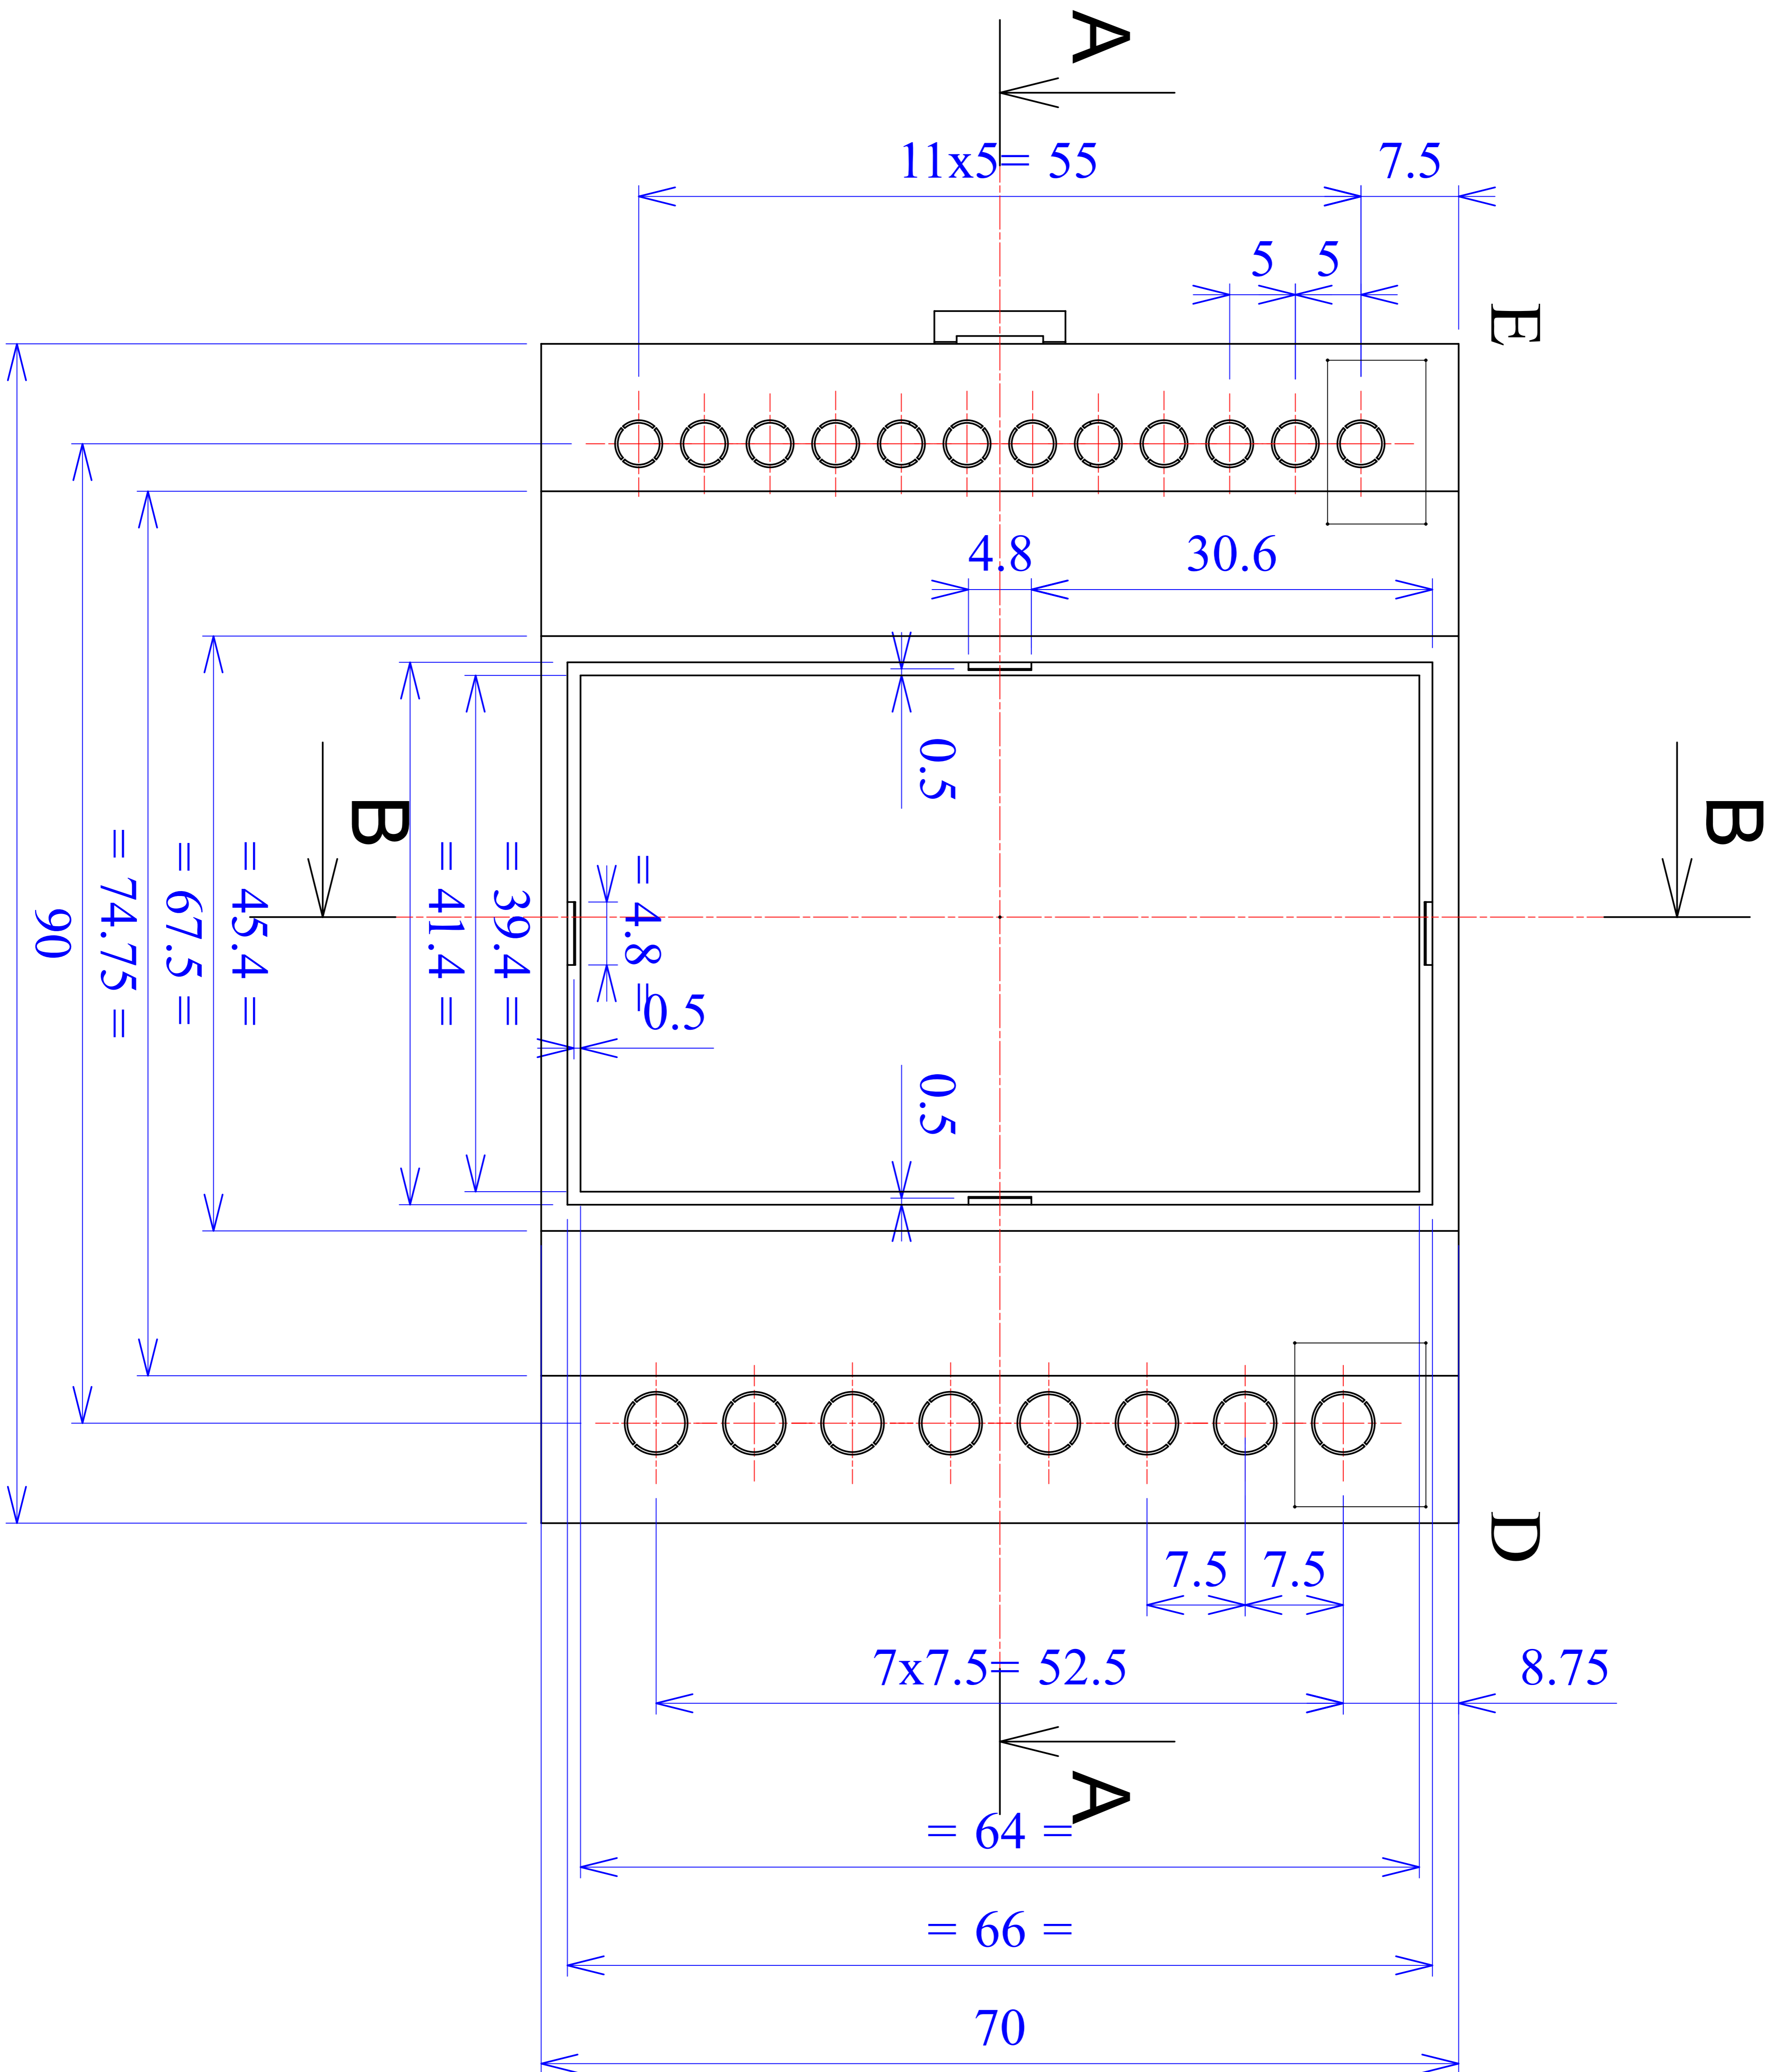

Model produktu	Z-108	
Format:	A4	Materiał: Polystyrene (PS)
Skala:	1:1	Tolerancja: +/- 0.1

D - D