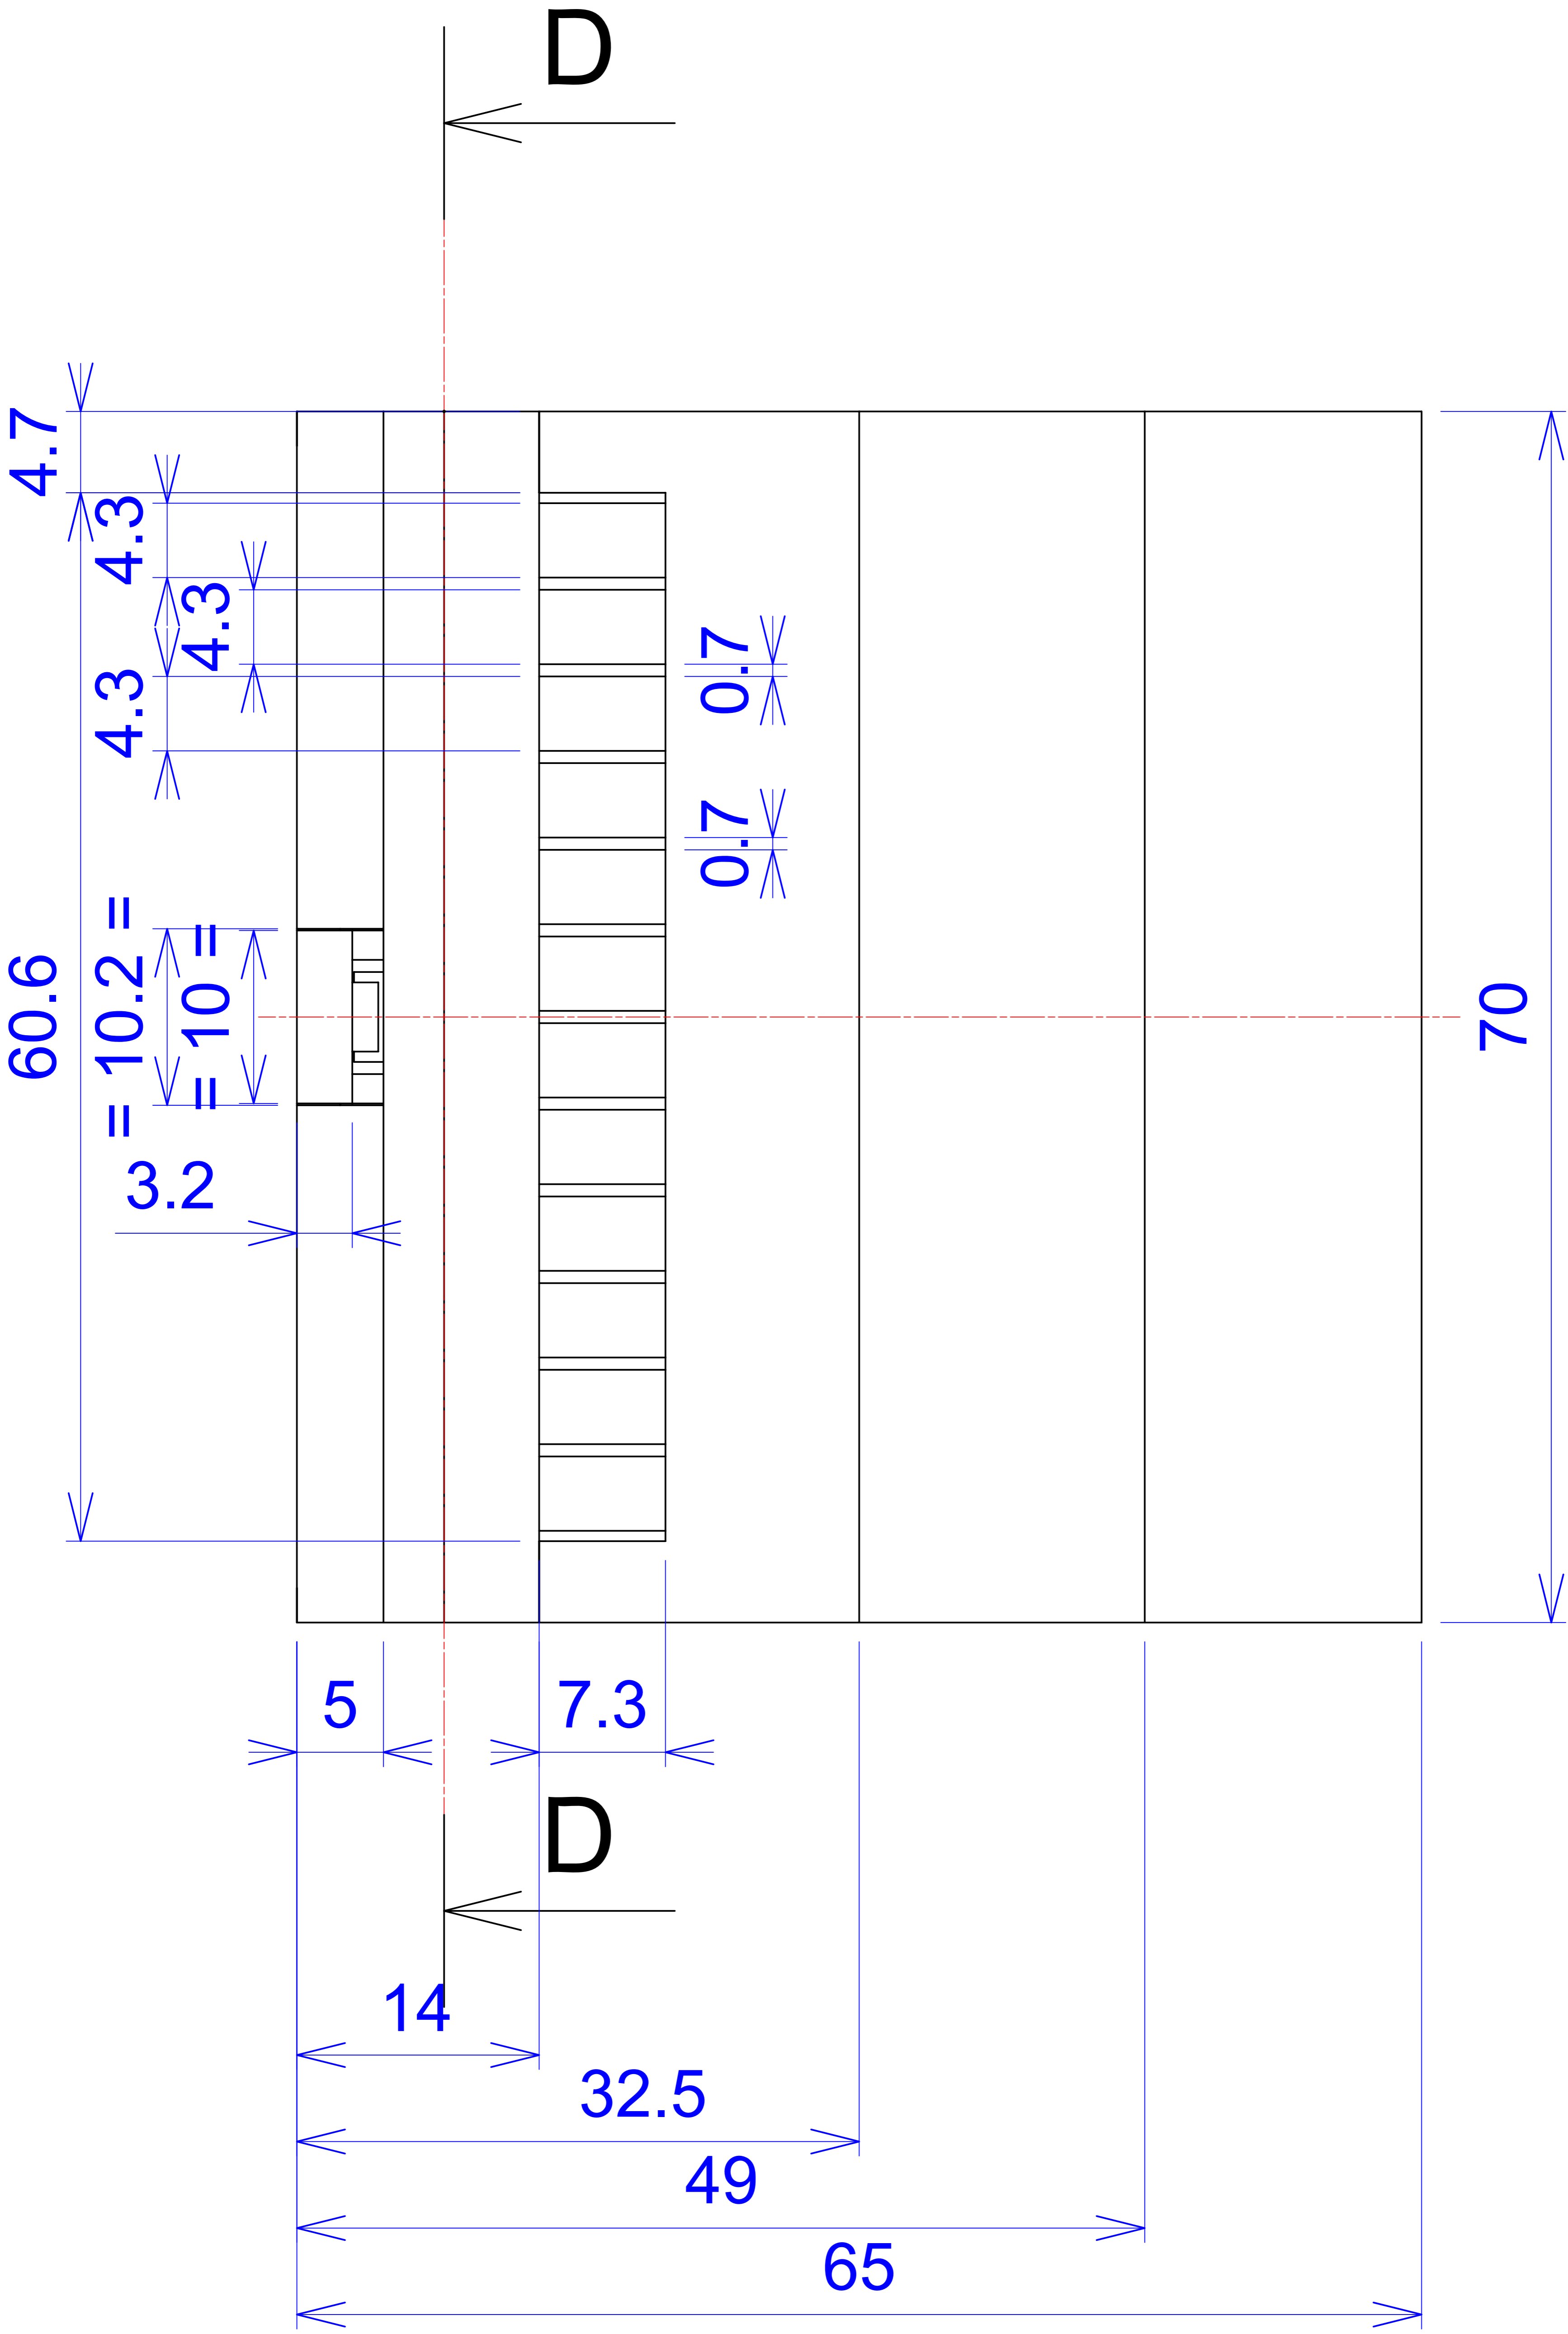

Model produktu	Z-108	
Format:	A4	Materiał: Polystyrene (PS)
Skala:	1:1	Tolerancja: +/- 0.1

D - D