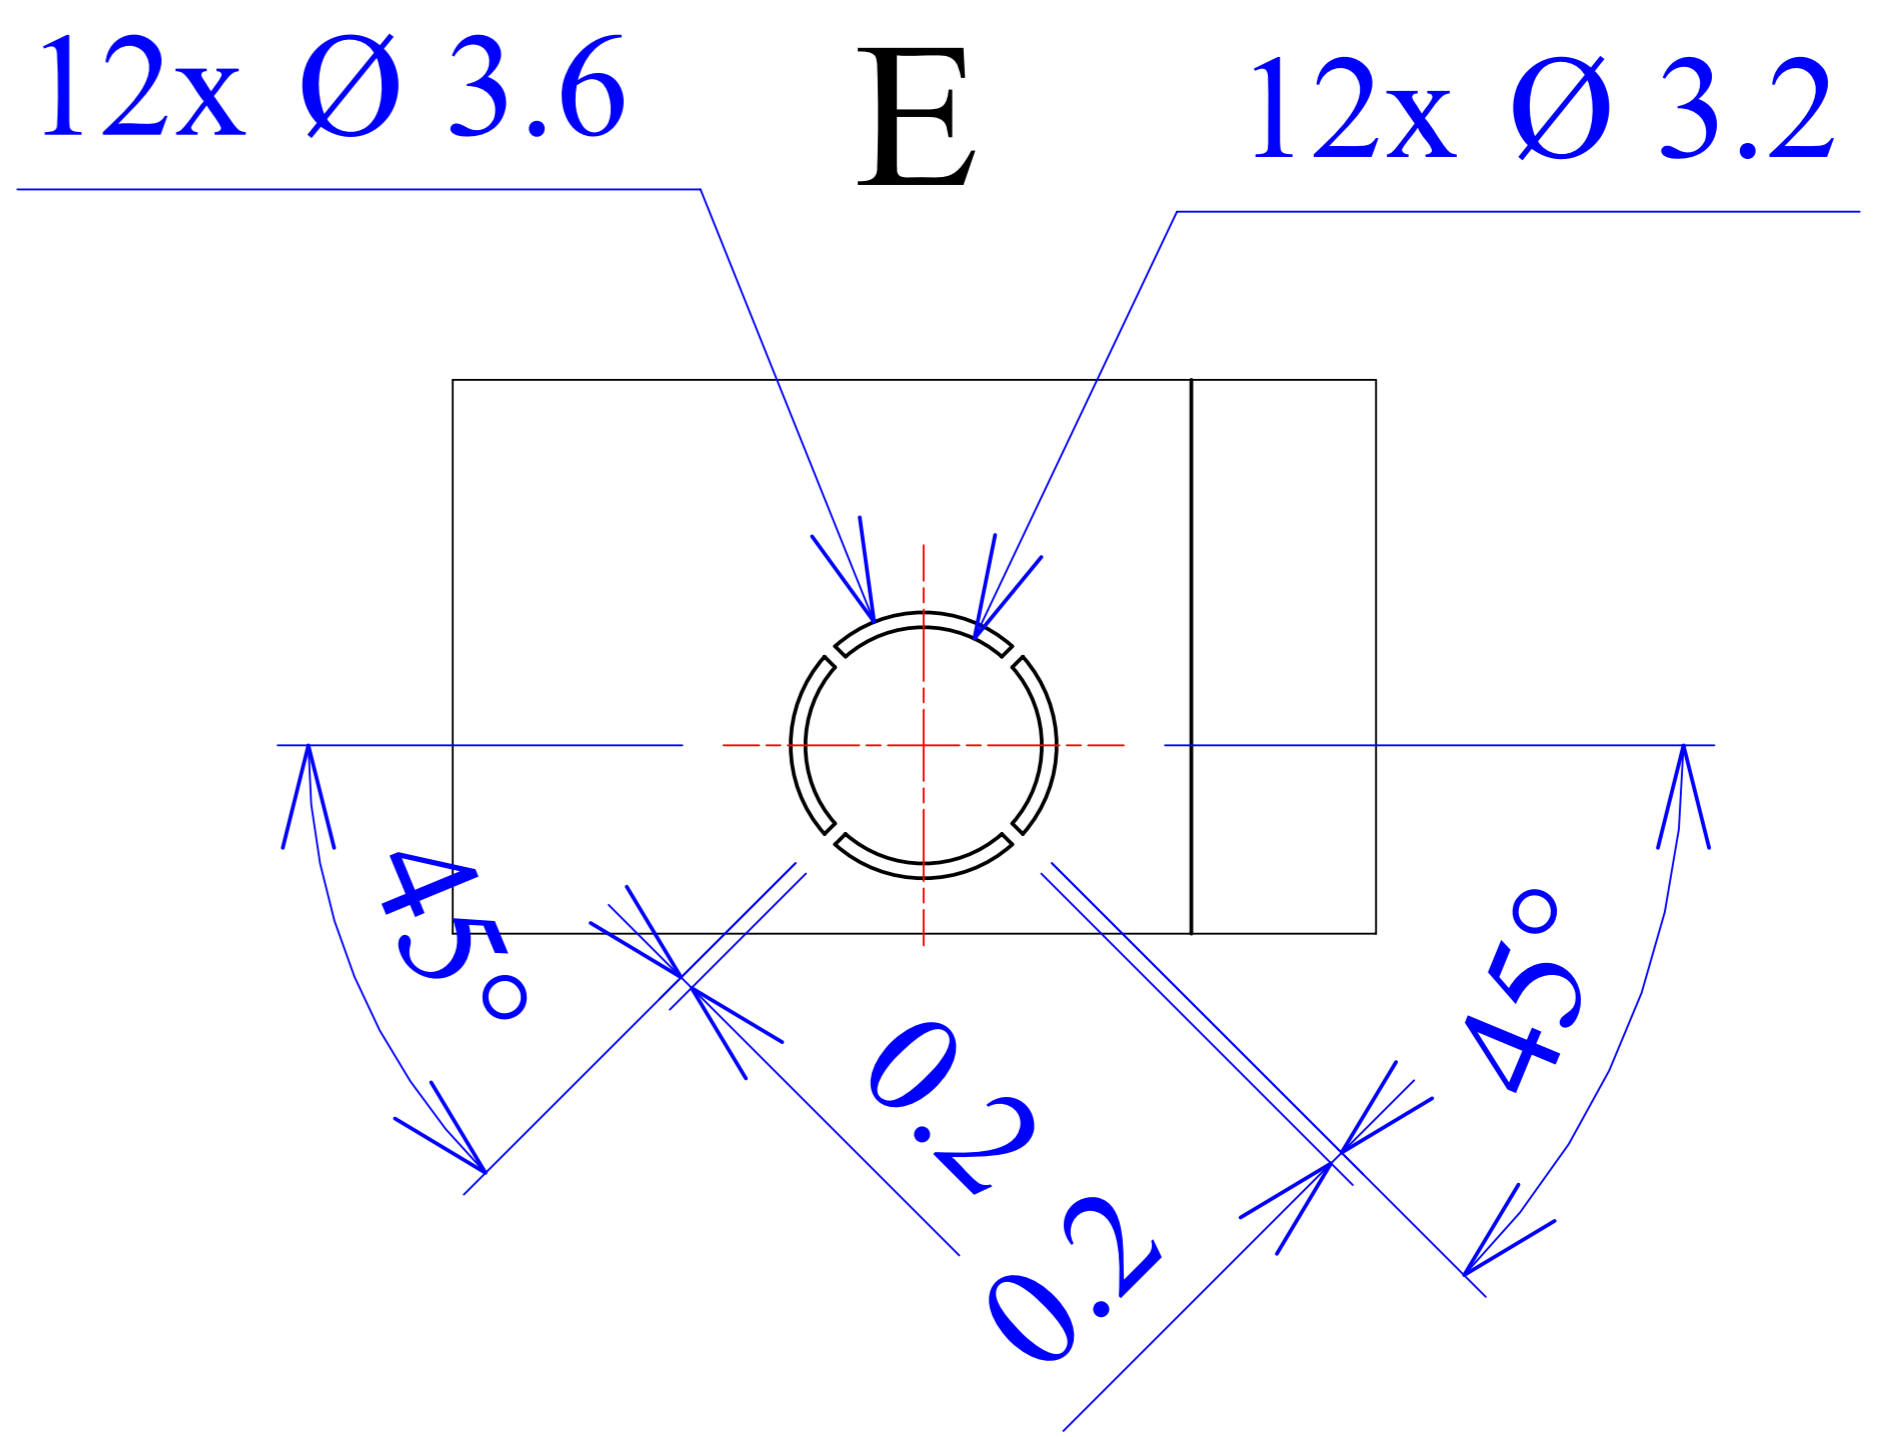

Model produktu	Z-108	
Format:	A4	Materiał: Polystyrene (PS)
Skala:	1:1	Tolerancja: +/- 0.1

D - D