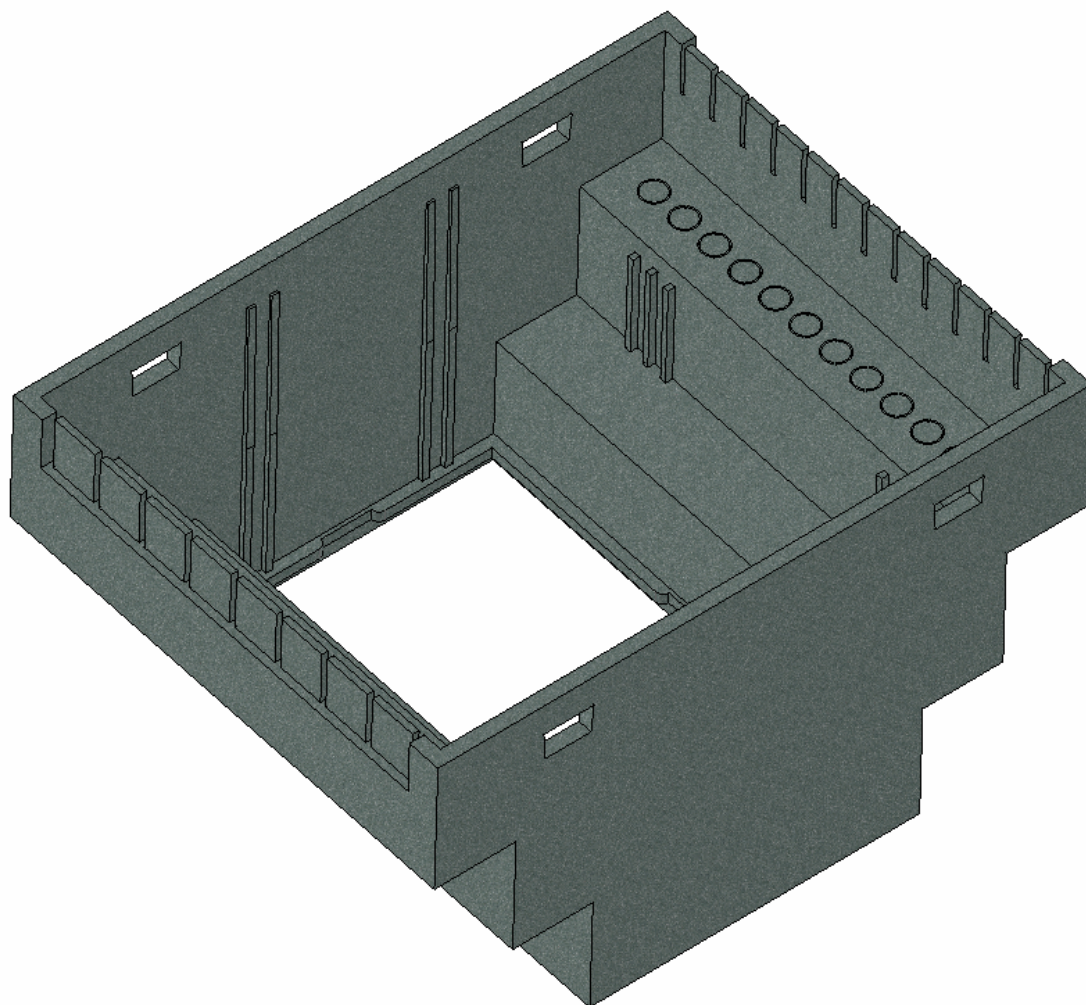

Model produktu	Z-108	
Format:	A4	Materiał: Polystyrene (PS)
Skala:	1:1	Tolerancja: +/- 0.1

D - D