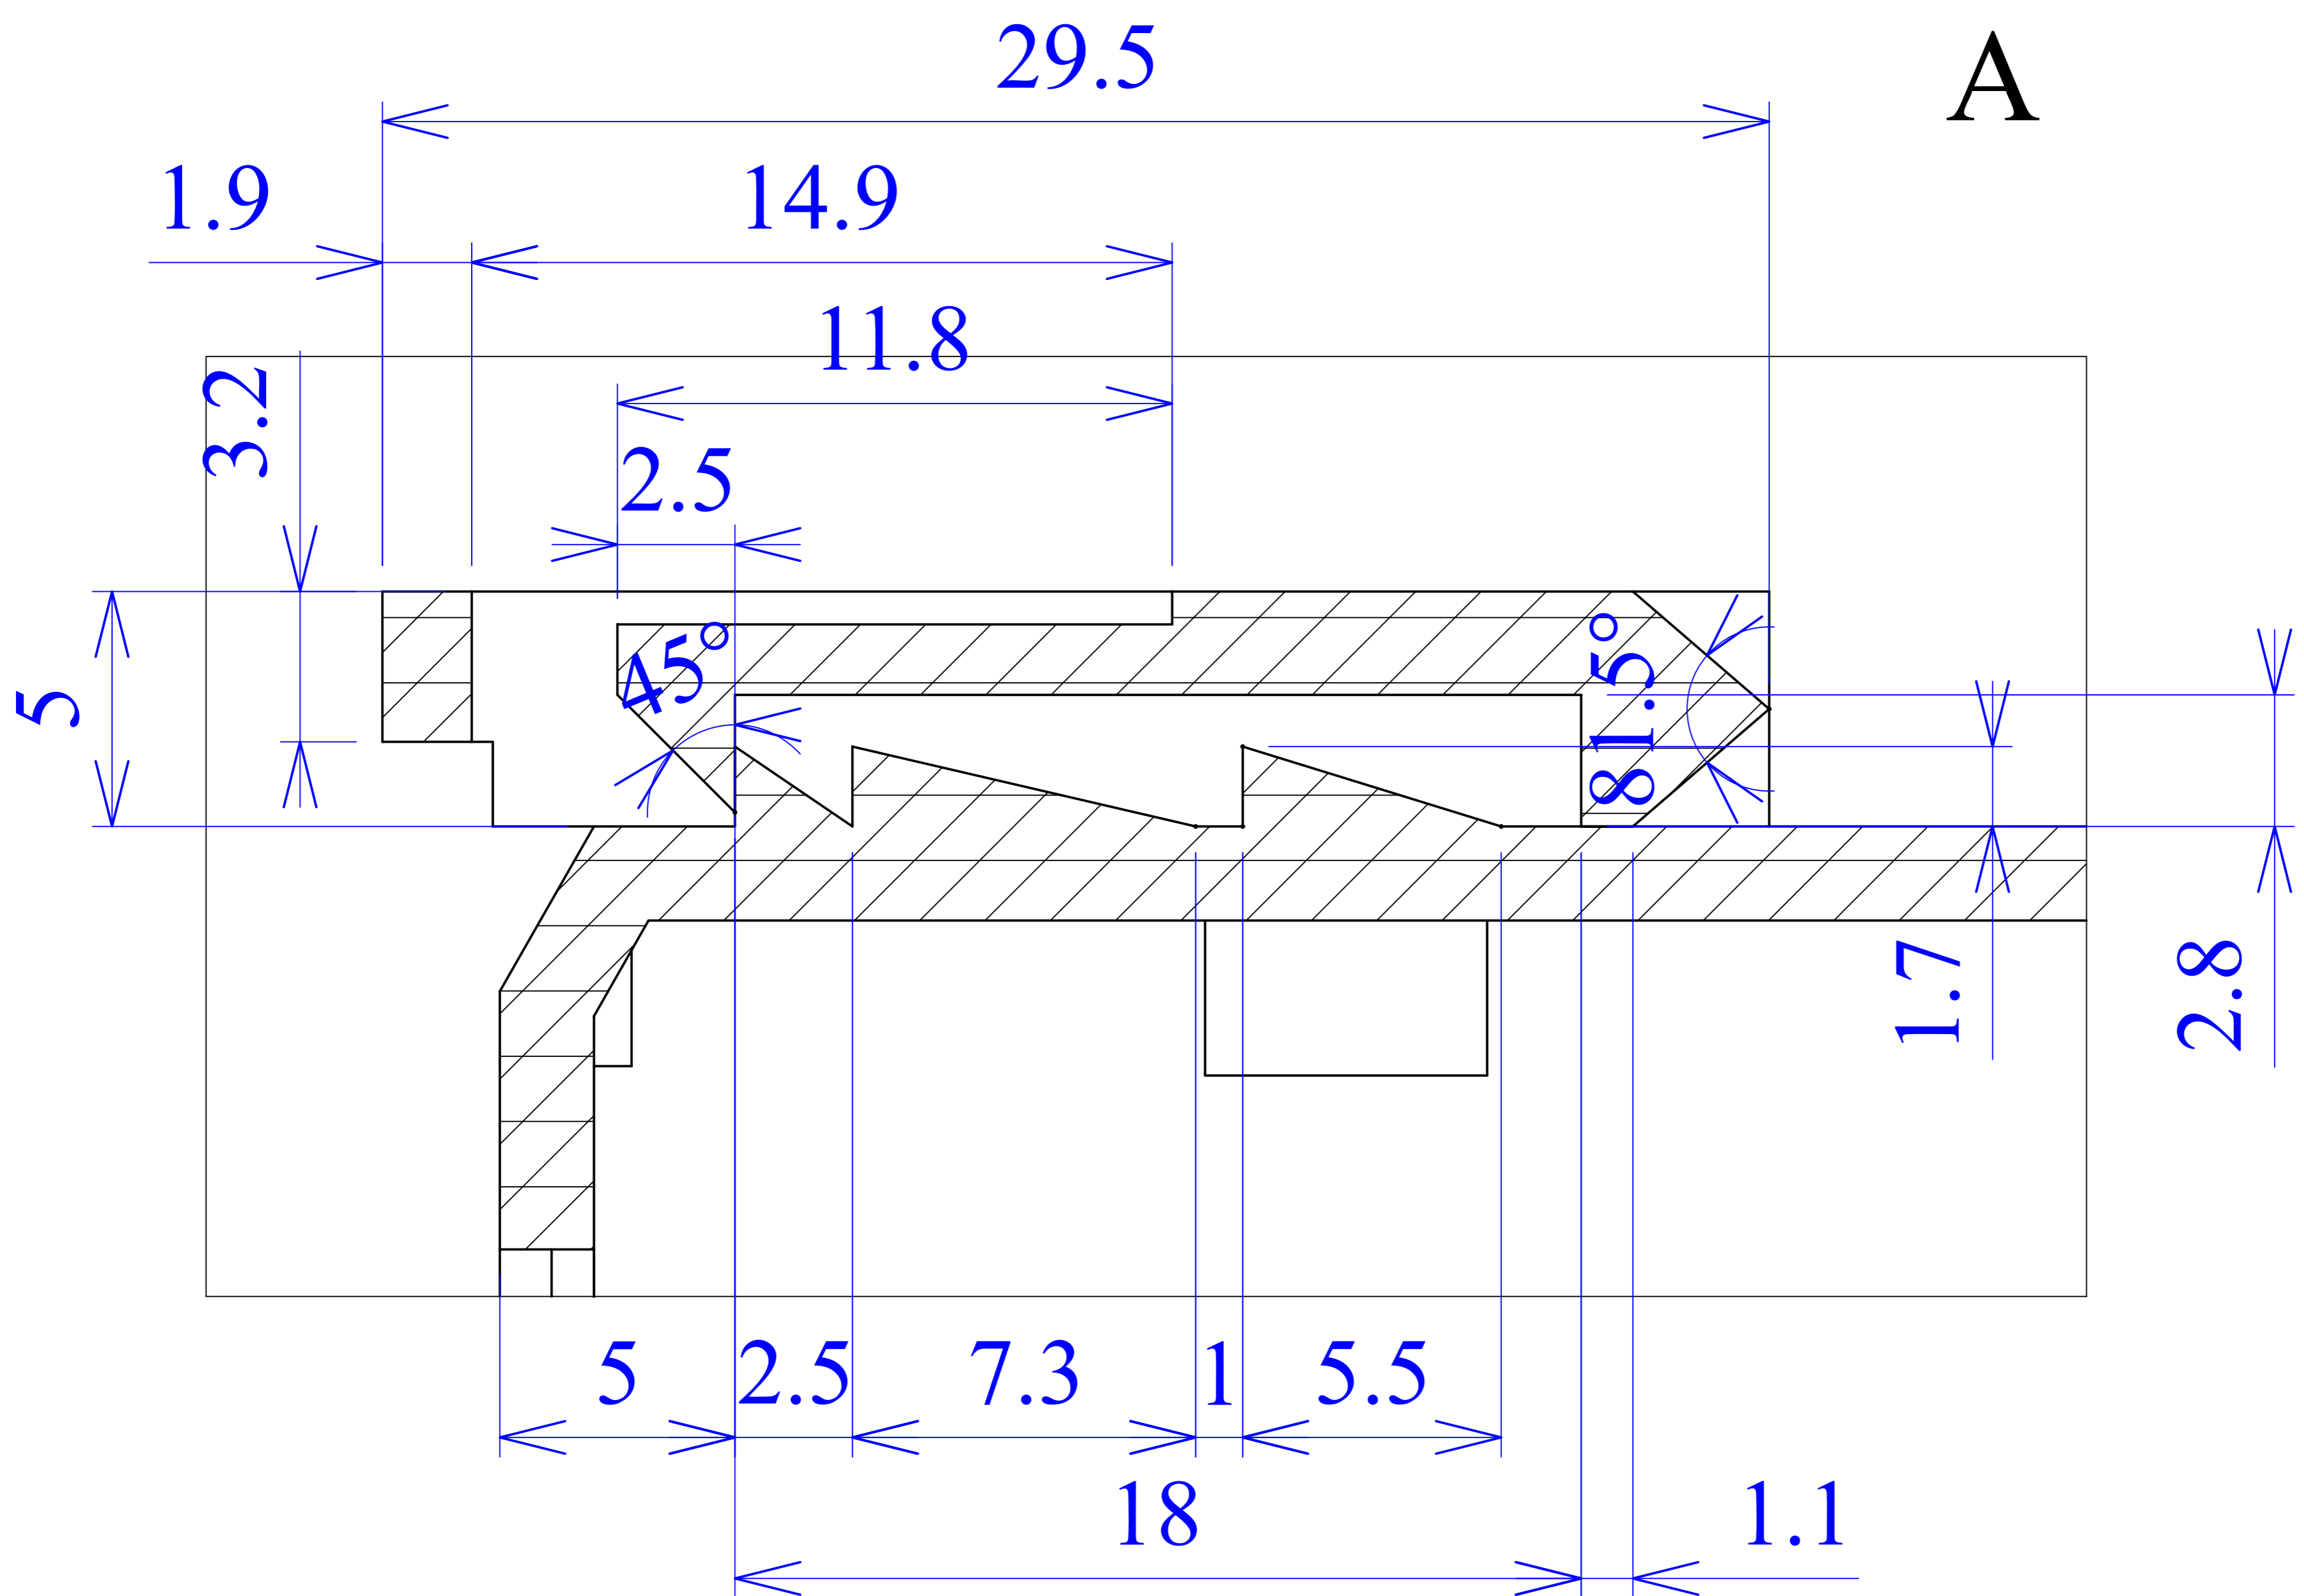

Model produktu	Z-108	
Format:	A4	Materiał: Polystyrene (PS)
Skala:	1:1	Tolerancja: +/- 0.1

D - D