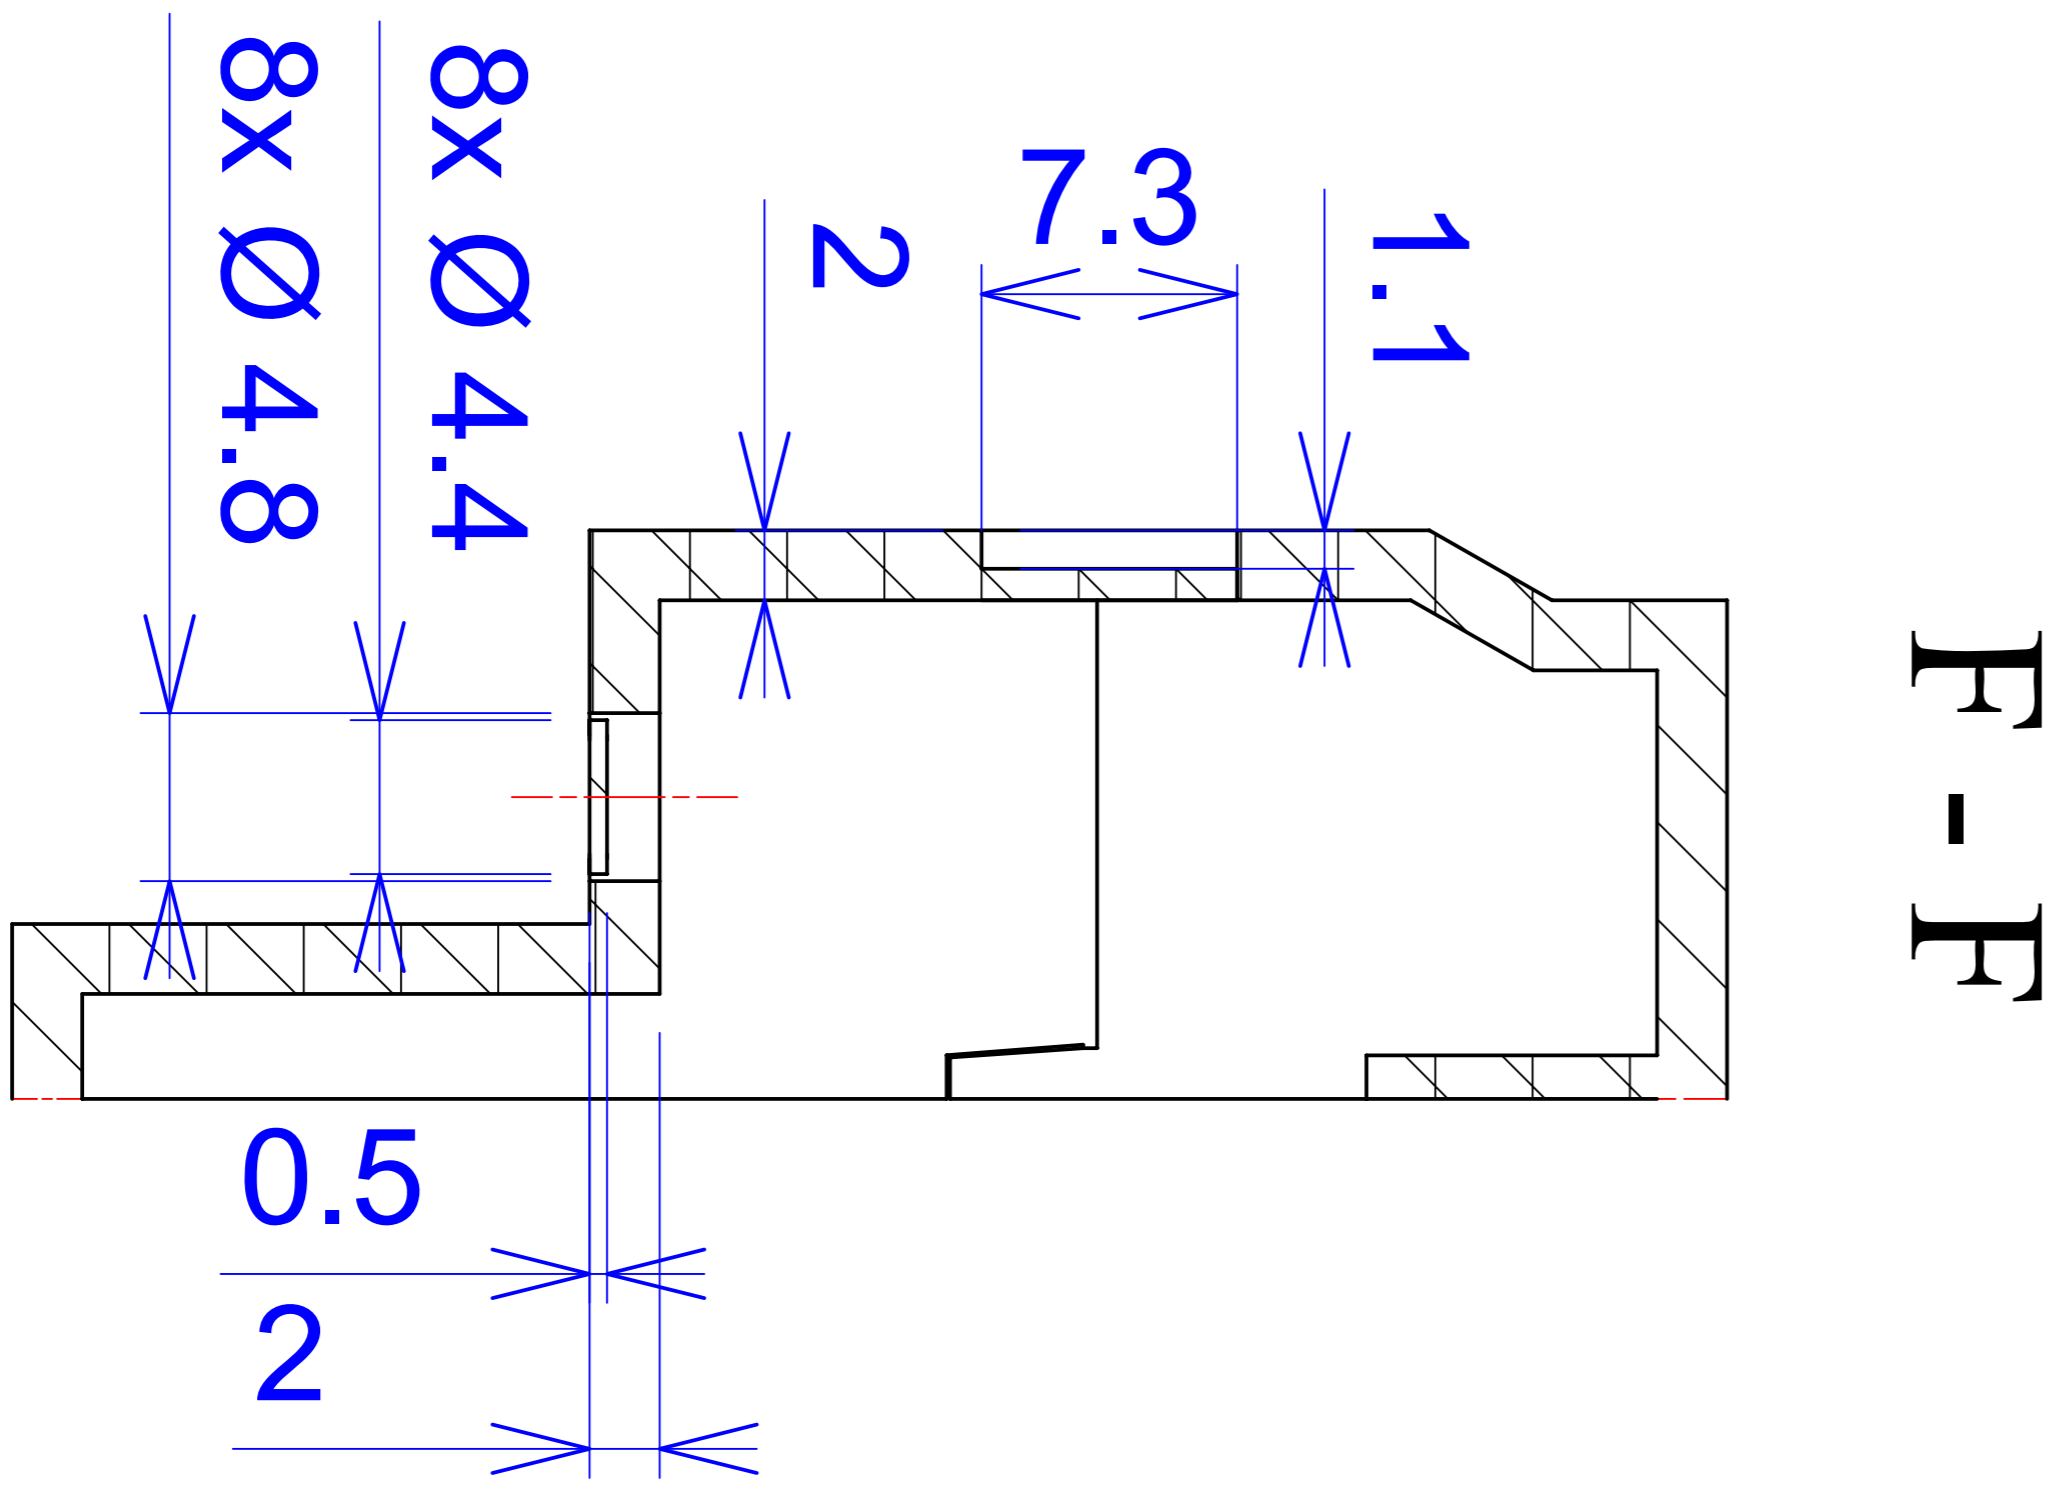

Model produktu	Z-108	
Format:	A4	Materiał: Polystyrene (PS)
Skala:	1:1	Tolerancja: +/- 0.1

D - D