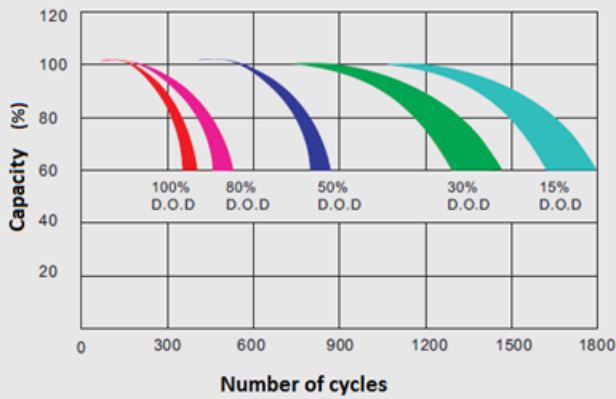

Specification

No of cells	6
Voltage	12 V
Capacity	24 Ah at 20 h discharge down to 1.8V by cel at 25°C
Weight	Approx. 7,0 kg
Max discharge current	240 A (5 s)
Internal resistance	Approx. 10 mΩ
Working temperature	Discharge: -20°C ÷ 60°C Charge: 0°C ÷ 50°C Storage: -20°C ÷ 60°C
Optimum working temperature	25°C±5°C
Max Charge current	6,0 A
Charge voltage	14,6÷14,8 VDC for cyclic work at 25°C
Self-discharge	Batteries may be stored for longer than 6 months at 25°C. Before use please charge batteries.
Terminal	Internal thread M5
Case material	A.B.S. (UL94-HB), fire resistance UL94-V-0 custom available.

Dimensions

length / width / height / total height [mm]: 182,5 / 78,5 / 170 /170 mm

Cyclical useful life

Self-discharge in time

Charge characteristics

Discharge characteristics

Constant current characteristics: A at 25°C

Constant power characteristics: W at 25°C

Voltage / Time	5 min	10 min	15 min	30 min	1 h	2 h	3 h	4 h	5 h	8 h	10 h	20 h
9,6 V	1088	721,4	540,7	298,6	191,7	120,0	79,66	64,95	53,43	33,99	29,71	16,20
10,0 V	1060	706,4	532,9	295,5	188,9	117,5	78,36	64,04	52,95	33,88	29,43	15,63
10,2 V	1008	678,4	525,9	292,9	187,5	116,5	77,68	63,44	52,62	33,78	29,15	15,34
10,5 V	920	650,4	498,5	286,9	185,0	115,2	77,11	62,58	52,20	33,65	28,85	14,76
10,8 V	830	608,5	471,4	275,8	185,0	114,2	76,21	60,47	51,96	33,52	28,24	14,16
11,1 V	732	566,5	443,6	272,4	178,6	109,8	74,72	59,60	51,77	33,38	27,94	13,89