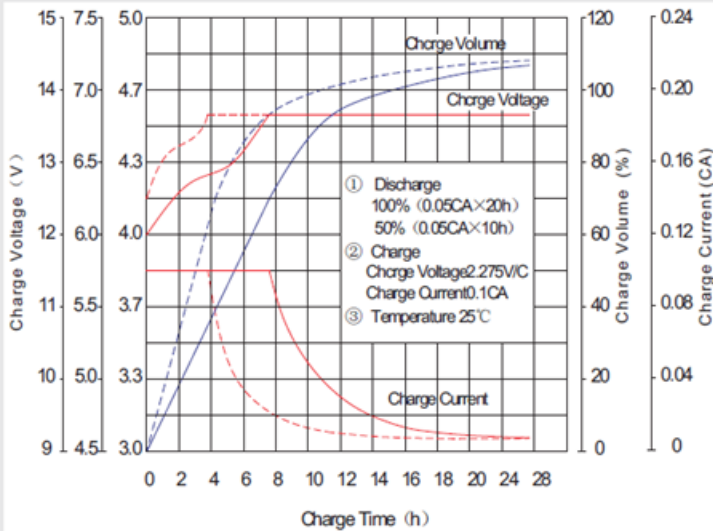

Dimensions

length / width / height / total height [mm]: 182,5 / 78,5 / 170 /170 mm

Cyclical useful life

Self-discharge in time

Charge characteristics

Discharge characteristics

Constant current characteristics: A at 25°C

Voltage / Time	5 min	10 min	15 min	30 min	1 h	2 h	3 h	4 h	5 h	8 h	10 h	20 h
9,6 V	100,34	65,79	49,00	26,08	16,53	10,04	6,66	5,43	4,46	2,84	2,48	1,35
10,0 V	96,72	64,14	47,43	25,75	16,31	9,83	6,54	5,35	4,42	2,83	2,45	1,30
10,2 V	91,03	60,97	46,11	25,35	16,16	9,73	6,48	5,30	4,39	2,82	2,43	1,28
10,5 V	81,83	57,01	43,49	24,66	15,96	9,60	6,42	5,22	4,34	2,81	2,40	1,23
10,8 V	73,32	53,16	41,03	23,41	15,62	9,52	6,35	5,04	4,32	2,79	2,35	1,18
11,1 V	64,15	48,74	37,86	22,93	15,01	9,14	6,22	4,97	4,29	2,78	2,33	1,16

Constant power characteristics: W at 25°C

Voltage / Time	5 min	10 min	15 min	30 min	1 h	2 h	3 h	4 h	5 h	8 h	10 h	20 h
9,6 V	1088	721,4	540,7	298,6	191,7	120,0	79,66	64,95	53,43	33,99	29,71	16,20
10,0 V	1060	706,4	532,9	295,5	188,9	117,5	78,36	64,04	52,95	33,88	29,43	15,63
10,2 V	1008	678,4	525,9	292,9	187,5	116,5	77,68	63,44	52,62	33,78	29,15	15,34
10,5 V	920	650,4	498,5	286,9	185,0	115,2	77,11	62,58	52,20	33,65	28,85	14,76
10,8 V	830	608,5	471,4	275,8	185,0	114,2	76,21	60,47	51,96	33,52	28,24	14,16
11,1 V	732	566,5	443,6	272,4	178,6	109,8	74,72	59,60	51,77	33,38	27,94	13,89