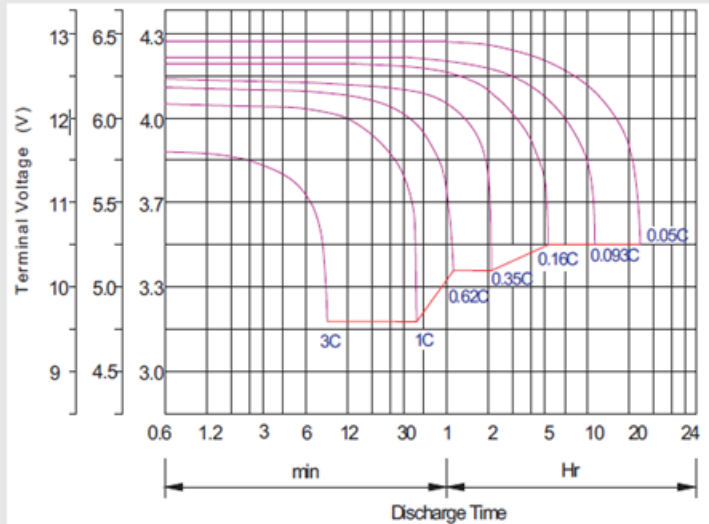

Dimensions

length / width / height / total height [mm]: 182,5 / 78,5 / 170 /170 mm

Cyclical useful life

Self-discharge in time

Charge characteristics

Discharge characteristics

Constant current characteristics: A at 25°C

Voltage / Time	5 min	10 min	15 min	30 min	1 h	2 h	3 h	4 h	5 h	8 h	10 h	20 h
9,6 V	100,34	65,79	49,00	26,08	16,53	10,04	6,66	5,43	4,46	2,84	2,48	1,35
10,0 V	96,72	64,14	47,43	25,75	16,31	9,83	6,54	5,35	4,42	2,83	2,45	1,30
10,2 V	91,03	60,97	46,11	25,35	16,16	9,73	6,48	5,30	4,39	2,82	2,43	1,28
10,5 V	81,83	57,01	43,49	24,66	15,96	9,60	6,42	5,22	4,34	2,81	2,40	1,23
10,8 V	73,32	53,16	41,03	23,41	15,62	9,52	6,35	5,04	4,32	2,79	2,35	1,18
11,1 V	64,15	48,74	37,86	22,93	15,01	9,14	6,22	4,97	4,29	2,78	2,33	1,16

Constant power characteristics: W at 25°C

Voltage / Time	5 min	10 min	15 min	30 min	1 h	2 h	3 h	4 h	5 h	8 h	10 h	20 h
9,6 V	1088	721,4	540,7	298,6	191,7	120,0	79,66	64,95	53,43	33,99	29,71	16,20
10,0 V	1060	706,4	532,9	295,5	188,9	117,5	78,36	64,04	52,95	33,88	29,43	15,63
10,2 V	1008	678,4	525,9	292,9	187,5	116,5	77,68	63,44	52,62	33,78	29,15	15,34
10,5 V	920	650,4	498,5	286,9	185,0	115,2	77,11	62,58	52,20	33,65	28,85	14,76
10,8 V	830	608,5	471,4	275,8	185,0	114,2	76,21	60,47	51,96	33,52	28,24	14,16
11,1 V	732	566,5	443,6	272,4	178,6	109,8	74,72	59,60	51,77	33,38	27,94	13,89