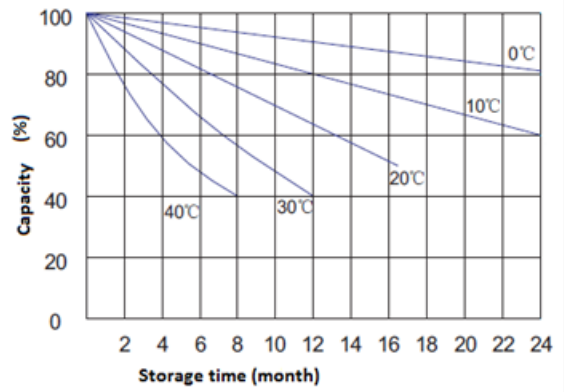

Dimensions

length / width / height / total height [mm]: 182,5 / 78,5 / 170 /170 mm

Cyclical useful life

Self-discharge in time

Charge characteristics

Discharge characteristics

Constant current characteristics: A at 25°C

Voltage / Time	5 min	10 min	15 min	30 min	1 h	2 h	3 h	4 h	5 h	8 h	10 h	20 h
9,6 V	100,34	65,79	49,00	26,08	16,53	10,04	6,66	5,43	4,46	2,84	2,48	1,35
10,0 V	96,72	64,14	47,43	25,75	16,31	9,83	6,54	5,35	4,42	2,83	2,45	1,30
10,2 V	91,03	60,97	46,11	25,35	16,16	9,73	6,48	5,30	4,39	2,82	2,43	1,28
10,5 V	81,83	57,01	43,49	24,66	15,96	9,60	6,42	5,22	4,34	2,81	2,40	1,23
10,8 V	73,32	53,16	41,03	23,41	15,62	9,52	6,35	5,04	4,32	2,79	2,35	1,18
11,1 V	64,15	48,74	37,86	22,93	15,01	9,14	6,22	4,97	4,29	2,78	2,33	1,16