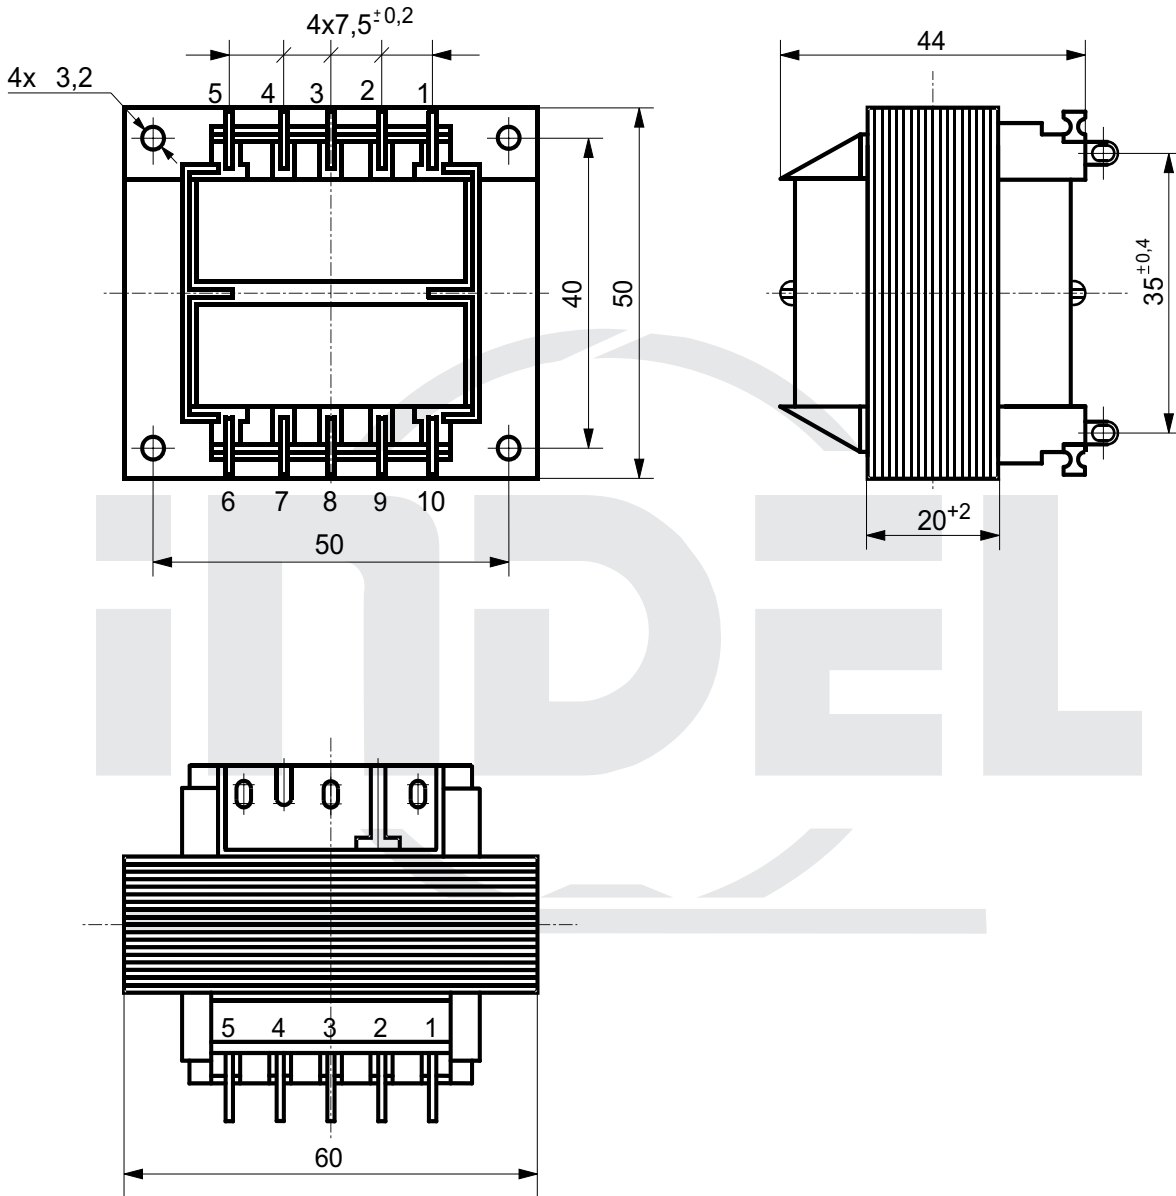

KARTA KATALOGOWA

KK 60/EI 02 - 0

Rozwiązanie mechaniczne transformatora na kształtce EI 60
Catalogue card KK 60/EI 02-0 Mechanical solution transformer on EI 60 core
Katalogseite KK 60/EI 02-0 Mechanische Auflösung der Transformators auf dem Formstück EI 60
Каталоговая карта KK 60/EI 02-0 Механические решения трансформации пластинки EI 60

* - wykonanie na specjalne zamówienie

Typ rdzenia Type of core Kerntyp Тип сердечника	Moc Power Leistung Мощность	Masa Weight Masse Масса	Typ końcówki Type of pin Anschlussart Тип штифта	Uwagi: Comments: Bemerkungen: Примечания:
EI 60/20	20 VA (25VA*)	0,50 kg	C1,D1,E1,P,X	