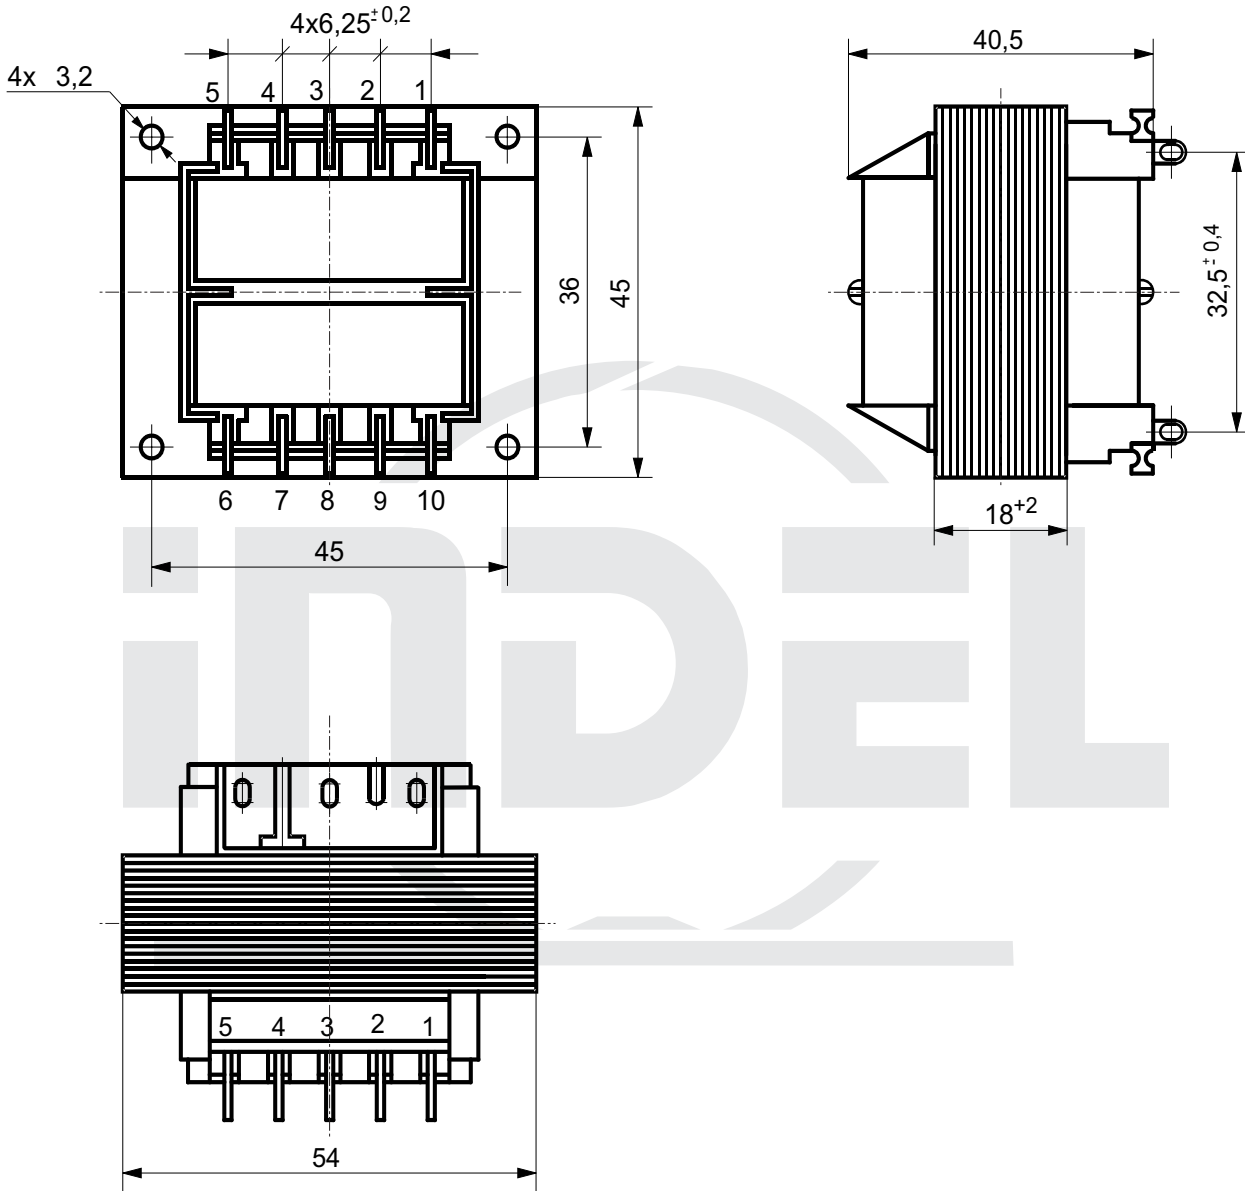

KARTA KATALOGOWA

KK 54/EI 02 - 0

Rozwiązanie mechaniczne transformatora na kształtce EI 54
 Catalogue card KK 54/EI 02-0 Mechanical solution transformer on EI 54 core
 Katalogseite KK 54/EI 02-0 Mechanische Auflösung der Transformators auf dem Formstück EI 54
 Каталоговая карта KK 54/EI 02-0 Механические решения трансформации пластинки EI 54

* - wykonanie na specjalne zamówienie

Typ rdzenia Type of core Kerntyp Тип сердечника	Moc Power Leistung Мощность	Masa Weight Masse Масса	Typ końcówki Type of pin Anschlussart Тип штифта	Uwagi: Comments: Bemerkungen: Примечания:
EI 54/18	12 VA (15VA*)	0,40 kg	C1,D1,E1,P,X	