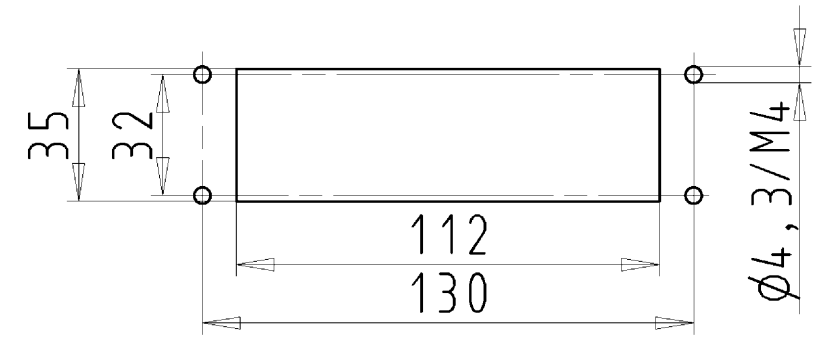

71.320.2428.0	BAS GUT GK 24 A
Bestellnummer /Order number	Typ /Type

Weitere Daten siehe KATALOG oder eKatalog. Additional data see CATALOG or eCatalog. www.wieland-electric.com
eshop.wieland-electric.com

Tolerierung Size ISO 14405 (E) / Tolerance system Size ISO 14405 (E). (This ISO-standard describes the envelope principle. According to the envelope principle the deviations of form and parallelism are limited by the size tolerances).		ja/yes ☒ Stoffverbots- und Deklarationsliste nach UU-TQM-05/03 ist einzuhalten. Conformity with Wieland document UU-TQM-05/03 (list of prohibited / declarable hazardous substances) to be declared!	
Freitoleranz nach General tolerance		CAD - Zeichnung, keine manuellen Änderungen CAD - drawing, no manual modifications allowed	1. Verwendung: - First Use:
Blatt: 1 von 1 Sheet: 1 of 1		Zeichnung Nr./Drawing No. Index	
71.320.2428.0 13K		Maße in mm/Dimensions are in mm	
Werkstoff/Material Aluminium beschichtet/coated grau/grey		2013 gezeichnet/drawn geprüft/checked Normgepr. / Stand. check	Tag/Date 28.06. Name Dvetsch
Vol. mm³ / Ofl./Surf. mm²		Ersatz für/Replacement for: -	
wieland Elektrische Verbindungen		Type revos BASIC	Benennung/Titel GEHAEUSEUNTERTEIL Größe 24 offen Open housing size 24
Index	Datum / Blatt Date / Sheet		
Änderung/Revision			

Bohrbild
/Cut out