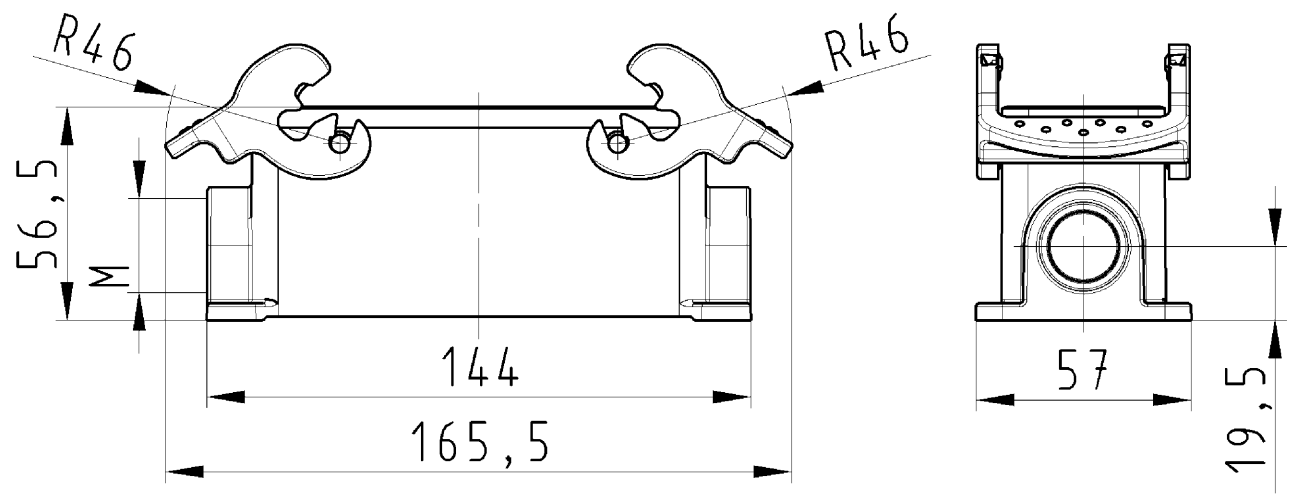

These dimensions will be especially checked at delivery
 Only inspection dimensions
 With /E-marked dimensions are only valid for internal use

Diese Maße werden bei Abnahme besonders geprüft
 Ausschließliche Prüfmaße
 Mit /E gekennzeichnete Maße sind nur für interne Zwecke gültig

Varianten/Variants
 .0

Bohrbild
 /Cut out

70.331.2435.1	BAS GUT GC 24 M25 A 1	Gewindebohrung /Thread hole	X
70.331.2435.0	BAS GUT GC 24 M25 A 0	Kabelverschraubung(KV), IP54 montiert /Cable gland(CG), IP54 assembled	
Bestellnummer /Order number	Typ /Type	Varianten /Variants	dar- gestellt /drawn
Weitere Daten siehe KATALOG oder eKatalog. Additional data see CATALOG or eCatalog.		www.wieland-electric.com eshop.wieland-electric.com	

Tolerierung Size ISO 14405 (E) / Tolerance system Size ISO 14405 (E). (This ISO-standard describes the envelope principle. According to the envelope principle the deviations of form and parallelism are limited by the size tolerances).				ja/yes <input checked="" type="checkbox"/> Stoffverbots- und Deklarationsliste nach UU-TOM-05/03 ist einzuhalten. Conformity with Wieland document UU-TOM-05/03 (list of prohibited / declarable hazardous substances) to be declared!					
Freitoleranz nach General tolerance		CAD - Zeichnung, keine manuellen Änderungen CAD - drawing, no manual modifications allowed		1. Verwendung: - First Use:		Blatt: 1 von 1 Sheet: of 1			
	/	Werkstoff/Material Aluminium beschichtet/coated grau/grey	2013	Tag/Date	Name		T	Zeichnung Nr./Drawing No. 70.331.2435.0 13K	Index
	/		gezeichnet drawn	03.05.	Treschan				
	/		Maßstab/Scale 1:2	geprüft checked					
	/	Vol. mm ³	Ofl./Surf. mm ²	Ersatz für/Replacement for: -		Maße in mm/Dimensions are in mm			
	/	wieland		Type	Benennung/Tittle				
	/	Elektrische Verbindungen		revos	GEHAEUSEUNTERTEIL				
Index	Datum / Blatt Date / Sheet			BASIC	Baugröße 24-Kabelabgang 1x M25 links Housing size 24-cable outlet 1x M25 left				
Änderung/Revision									