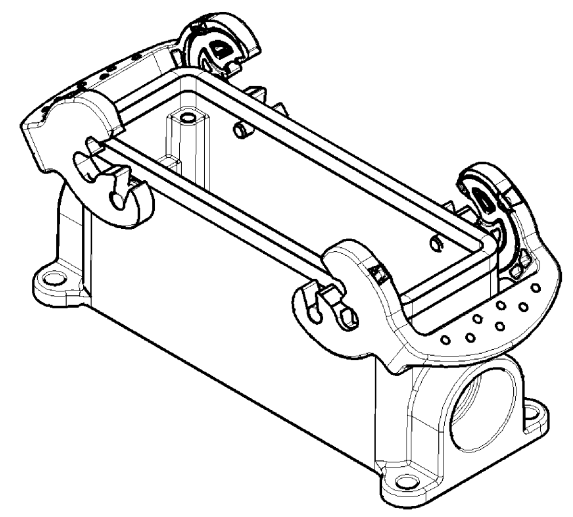

These dimensions will be especially checked at delivery
 Only inspection dimensions
 With /E-marked dimensions are only valid for internal use

Diese Maße werden bei Abnahme besonders geprüft
 Ausschließliche Prüfmaße
 Mit /E gekennzeichnete Maße sind nur für interne Zwecke gültig

Varianten/Variants
 .0

Bohrbild
 /Cut out

70.331.2435.1	BAS GUT GC 24 M25 A 1	Gewindebohrung /Thread hole	X
70.331.2435.0	BAS GUT GC 24 M25 A 0	Kabelverschraubung(KV), IP54 montiert /Cable gland(CG), IP54 assembled	
Bestellnummer /Order number	Typ /Type	Varianten /Variants	dar- gestellt /drawn
Weitere Daten siehe KATALOG oder eKatalog. Additional data see CATALOG or eCatalog.		www.wieland-electric.com eshop.wieland-electric.com	

Tolerierung Size ISO 14405 (E) / Tolerance system Size ISO 14405 (E). (This ISO-standard describes the envelope principle. According to the envelope principle the deviations of form and parallelism are limited by the size tolerances).				ja/yes <input checked="" type="checkbox"/> Stoffverbots- und Deklarationsliste nach UU-TOM-05/03 ist einzuhalten. Conformity with Wieland document UU-TOM-05/03 (list of prohibited / declarable hazardous substances) to be declared!					
Freitoleranz nach General tolerance		CAD - Zeichnung, keine manuellen Änderungen CAD - drawing, no manual modifications allowed		1. Verwendung: - First Use:		Blatt: 1 von 1 Sheet: of 1			
	/	Werkstoff/Material Aluminium beschichtet/coated grau/grey	2013	Tag/Date	Name		T	Zeichnung Nr./Drawing No. 70.331.2435.0 13K	Index
	/		gezeichnet drawn	03.05.	Treschan				
	/		Maßstab/Scale 1:2	geprüft checked					
	/	Vol. mm ³	Ofl./Surf. mm ²	Ersatz für/Replacement for: -		Maße in mm/Dimensions are in mm			
	/	wieland		Type	Benennung/Tittle				
	/	Elektrische Verbindungen		revos	GEHAEUSEUNTERTEIL				
Index	Datum / Blatt Date / Sheet			BASIC	Baugröße 24-Kabelabgang 1x M25 links Housing size 24-cable outlet 1x M25 left				
Änderung/Revision									