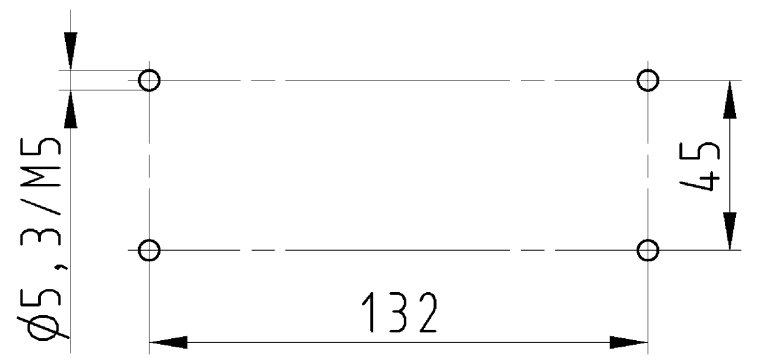

These dimensions will be especially checked at delivery
 Only inspection dimensions
 With /E-marked dimensions are only valid for internal use

Diese Maße werden bei Abnahme besonders geprüft
 Ausschließliche Prüfmaße
 Mit /E gekennzeichnete Maße sind nur für interne Zwecke gültig

Varianten/Variants
 .0

Bohrbild
 /Cut out

70.331.2435.1	BAS GUT GC 24 M25 A 1	Gewindebohrung /Thread hole	X
70.331.2435.0	BAS GUT GC 24 M25 A 0	Kabelverschraubung(KV), IP54 montiert /Cable gland(CG), IP54 assembled	
Bestellnummer /Order number	Typ /Type	Varianten /Variants	dar- gestellt /drawn
Weitere Daten siehe KATALOG oder eKatalog. Additional data see CATALOG or eCatalog.		www.wieland-electric.com eshop.wieland-electric.com	

Tolerierung Size ISO 14405 (E) / Tolerance system Size ISO 14405 (E). (This ISO-standard describes the envelope principle. According to the envelope principle the deviations of form and parallelism are limited by the size tolerances).				ja/yes <input checked="" type="checkbox"/> Stoffverbots- und Deklarationsliste nach UU-TOM-05/03 ist einzuhalten. Conformity with Wieland document UU-TOM-05/03 (list of prohibited / declarable hazardous substances) to be declared!					
Freitoleranz nach General tolerance		CAD - Zeichnung, keine manuellen Änderungen CAD - drawing, no manual modifications allowed		1. Verwendung: - First Use:		Blatt: 1 von 1 Sheet: of 1			
	/	Werkstoff/Material Aluminium beschichtet/coated grau/grey	2013	Tag/Date	Name		T	Zeichnung Nr./Drawing No. 70.331.2435.0 13K	Index
	/		gezeichnet drawn	03.05.	Treschan				
	/		Maßstab/Scale 1:2	geprüft checked					
	/	Vol. mm ³	Ofl./Surf. mm ²	Ersatz für/Replacement for: -		Maße in mm/Dimensions are in mm			
	/	wieland		Type	Benennung/Tittle				
	/	Elektrische Verbindungen		revos	GEHAEUSEUNTERTEIL				
Index	Datum / Blatt Date / Sheet			BASIC	Baugröße 24-Kabelabgang 1x M25 links Housing size 24-cable outlet 1x M25 left				
Änderung/Revision									