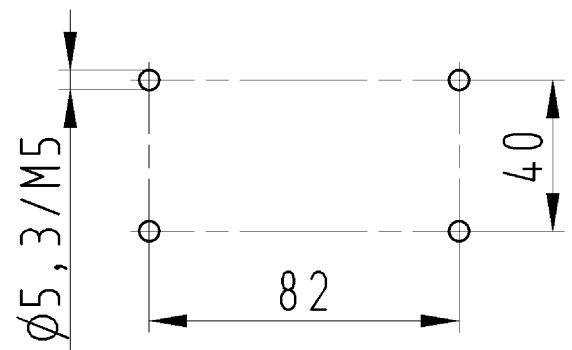

These dimensions will be especially checked at delivery
 Only inspection dimensions
 With +/- marked dimensions are only valid for internal use

Diese Maße werden bei Abnahme besonders geprüft
 Ausschließliche Prüfmaße
 Mit +/- gekennzeichnete Maße sind nur für interne Zwecke gültig

Varianten/Variants
 .0

70.331.1035.1	BAS GUT GC 10 M25 A 1	Gewindebohrung /Thread hole	X
70.331.1035.0	BAS GUT GC 10 M25 A 0	Kabelverschraubung(KV), IP54 montiert /Cable gland(CG), IP54 assembled	
Bestellnummer /Order number	Typ /Type	Varianten /Variants	dar-gestellt /drawed
Weitere Daten siehe KATALOG oder eKatalog. Additional data see CATALOG or eCatalog.		www.wieland-electric.com eshop.wieland-electric.com	

Bohrbild /Cut out

Tolerierung Size ISO 14405/Tolerance system Size ISO 14405. (This ISO-standard describes the envelope principle. According to the envelope principle the deviations of form and parallelism are limited by the size tolerances).		ja/yes <input checked="" type="checkbox"/> Stoffverbots- und Deklarationsliste nach UU-TQM-05/03 ist einzuhalten. Conformity with Wieland document UU-TQM-05/03 (list of prohibited / declarable hazardous substances) to be declared!	
Freitoleranz nach General tolerance		CAD - Zeichnung, keine manuellen Änderungen CAD - drawing, no manual modifications allowed	1.Verwendung: - First Use:
Blatt: 1 von 1 Sheet: of 1		Zeichnung Nr./Drawing No. Index	
T 70.331.1035.0 13K		Maße in mm/Dimensions are in mm	
Werkstoff/Material Aluminium beschichtet/coated grau/grey		2013 Tag/Date Name gezeichnet/drawn 03.05. Treschan	
Maßstab/Scale 1:2		geprüft/checked - -	
Vol. mm³		Normgepr. Stand. check - -	
wieland Elektrische Verbindungen		Ersatz für/Replacement for: -	
Index Datum / Blatt Date / Sheet		Type revos BASIC	Benennung/Titel GEHAEUSEUNTERTEIL
Änderung/Revision		Baugröße 10-Kabelabgang 1x M20/M25 links Housing size 10-cable outlet 1x M20/M25 left	