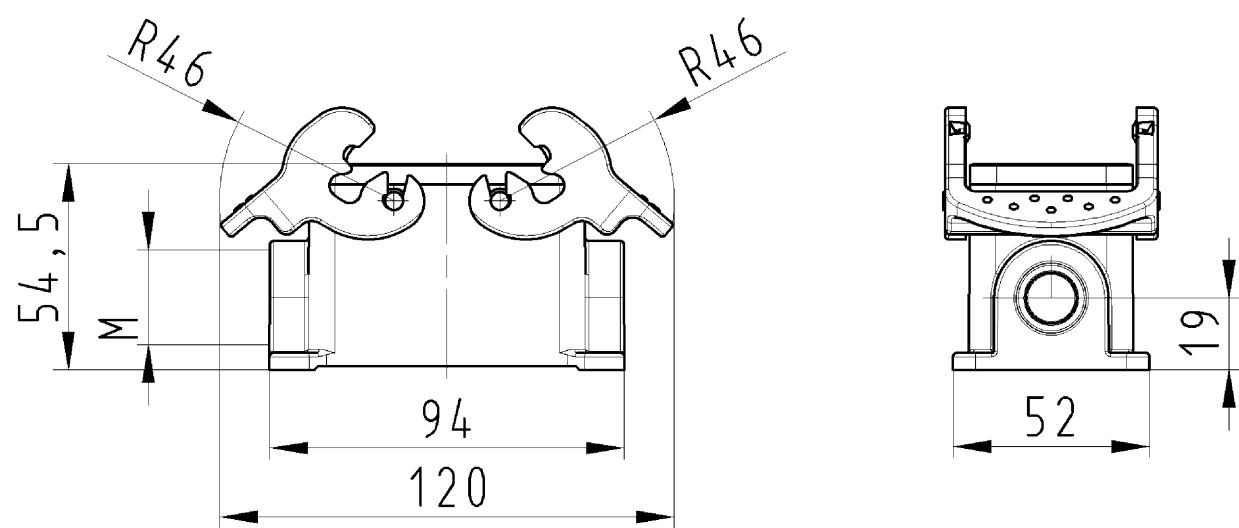

These dimensions will be especially checked at delivery
 Only inspection dimensions
 With +/- marked dimensions are only valid for internal use

Diese Maße werden bei Abnahme besonders geprüft
 Ausschließliche Prüfmaße
 Mit +/- gekennzeichnete Maße sind nur für interne Zwecke gültig

Varianten/Variants
 .0

70.331.1035.1	BAS GUT GC 10 M25 A 1	Gewindebohrung /Thread hole	X
70.331.1035.0	BAS GUT GC 10 M25 A 0	Kabelverschraubung(KV), IP54 montiert /Cable gland(CG), IP54 assembled	
Bestellnummer /Order number	Typ /Type	Varianten /Variants	dar-gestellt /drawed
Weitere Daten siehe KATALOG oder eKatalog. Additional data see CATALOG or eCatalog.		www.wieland-electric.com eshop.wieland-electric.com	

Bohrbild /Cut out

Tolerierung Size ISO 14405/Tolerance system Size ISO 14405. (This ISO-standard describes the envelope principle. According to the envelope principle the deviations of form and parallelism are limited by the size tolerances).		ja/yes <input checked="" type="checkbox"/> Stoffverbots- und Deklarationsliste nach UU-TQM-05/03 ist einzuhalten. Conformity with Wieland document UU-TQM-05/03 (list of prohibited / declarable hazardous substances) to be declared!	
Freitoleranz nach General tolerance		CAD - Zeichnung, keine manuellen Änderungen CAD - drawing, no manual modifications allowed	1.Verwendung: - First Use:
Blatt: 1 von 1 Sheet: of 1		Zeichnung Nr./Drawing No. Index	
T 70.331.1035.0 13K		Maße in mm/Dimensions are in mm	
Werkstoff/Material Aluminium beschichtet/coated grau/grey		2013 Tag/Date Name gezeichnet/drawn 03.05. Treschan	
Maßstab/Scale 1:2		geprüft/checked - -	
Vol. mm³		Normgepr. Stand. check - -	
wieland Elektrische Verbindungen		Ersatz für/Replacement for: -	
Index Datum / Blatt Date / Sheet		Type revos BASIC	Benennung/Titel GEHAEUSEUNTERTEIL
Änderung/Revision		Baugröße 10-Kabelabgang 1x M20/M25 links Housing size 10-cable outlet 1x M20/M25 left	