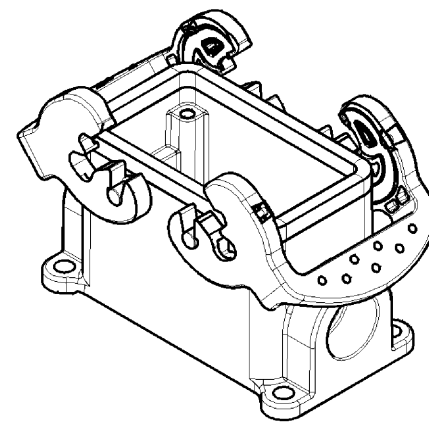

Varianten/Variants
 .0

70.331.1035.1	BAS GUT GC 10 M25 A 1	Gewindebohrung /Thread hole	X
70.331.1035.0	BAS GUT GC 10 M25 A 0	Kabelverschraubung(KV), IP54 montiert /Cable gland(CG), IP54 assembled	
Bestellnummer /Order number	Typ /Type	Varianten /Variants	dar-gestellt /drawed
Weitere Daten siehe KATALOG oder eKatalog. Additional data see CATALOG or eCatalog.		www.wieland-electric.com eshop.wieland-electric.com	

Bohrbild /Cut out

Tolerierung Size ISO 14405/Tolerance system Size ISO 14405. (This ISO-standard describes the envelope principle. According to the envelope principle the deviations of form and parallelism are limited by the size tolerances).		ja/yes <input checked="" type="checkbox"/> Stoffverbots- und Deklarationsliste nach UU-TQM-05/03 ist einzuhalten. Conformity with Wieland document UU-TQM-05/03 (list of prohibited / declarable hazardous substances) to be declared!	
Freitoleranz nach General tolerance		CAD - Zeichnung, keine manuellen Änderungen CAD - drawing, no manual modifications allowed	1.Verwendung: - First Use:
Blatt: 1 von 1 Sheet: of 1		Zeichnung Nr./Drawing No. Index	
T 70.331.1035.0 13K		Maße in mm/Dimensions are in mm	
Werkstoff/Material Aluminium beschichtet/coated grau/grey		2013 Tag/Date Name gezeichnet/drawn 03.05. Treschan	
Maßstab/Scale 1:2		geprüft/checked - -	
Vol. mm³		Normgepr. Stand. check - -	
wieland Elektrische Verbindungen		Ersatz für/Replacement for: -	
Index Datum / Blatt Date / Sheet		Type revos BASIC	Benennung/Titel GEHAEUSEUNTERTEIL
Änderung/Revision		Baugröße 10-Kabelabgang 1x M20/M25 links Housing size 10-cable outlet 1x M20/M25 left	