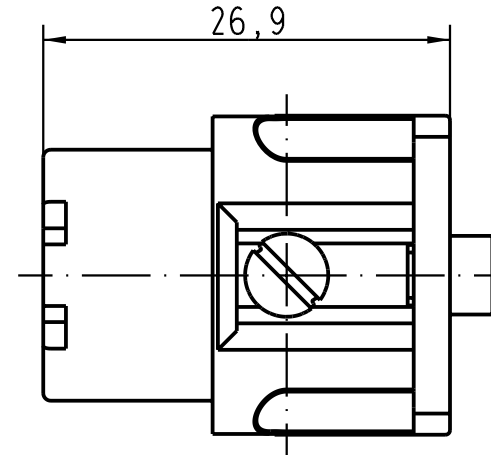

5

4

3

2

1

Senkschraube M3x6-4.8
lose beigelegt
Countersunk screw M3x6-4.8
loose enclosed

 All Dimensions in mm Original Size DIN A 4			Techn. Character.			Nicht tolerierte Masse/ Free size tolerances		
				Dat.	Name	Maststab/Scale		
			Detail.	27.01.93	WILD	2:1		
			Insp.		HERB			
410228	18.10.02	Loe.	Stand.			Han 4A-F Buchseneinsatz/ female insert		
27851	28.06.00	Poe						
25852	16.04.99	PL						
Mod.	Dat.	Name	HARTING Electric GmbH & Co. KG D-32339 Espelkamp					
						TB 09 20 004 2711		
						Sub.		
						Blatt/ page		