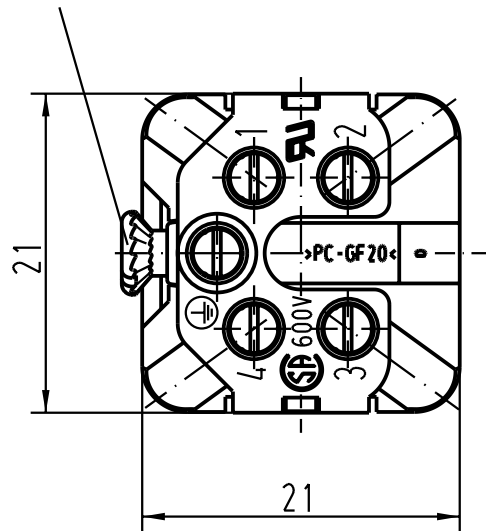

5

4

3

2

1

Senkschraube M3x6-4.8
lose beigelegt
Countersunk screw M3x6-4.8
loose enclosed

 All Dimensions in mm Original Size DIN A 4			Techn. Character.			Nicht tolerierte Masse/ Free size tolerances		
				Dat.	Name	Maststab/Scale		
			Detail.	27.01.93	WILD	2:1		
			Insp.		HERB			
410228	18.10.02	Loe.	Stand.			Han 4A-F Buchseneinsatz/ female insert		
27851	28.06.00	Poe						
25852	16.04.99	PL						
Mod.	Dat.	Name	HARTING Electric GmbH & Co. KG D-32339 Espelkamp					
						TB 09 20 004 2711		
						Sub.		
						Blatt/ page		