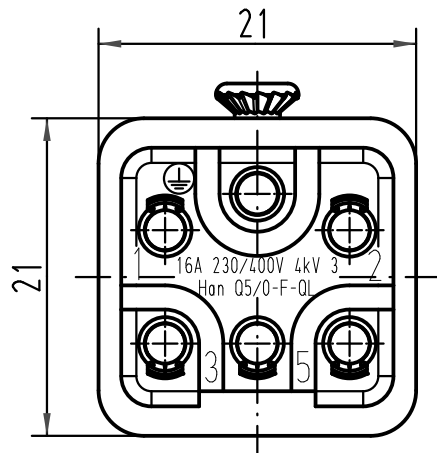

1 2 3 4 5 6

A

B

C

D

Senkschraube M3x6-4.8
lose beigelegt
*countersunk screw M3x6-4.8
seperately enclosed*

All Dimensions in mm Original Size DIN A 4			Techn. Character.			Nicht tolerierte Maße/Free size tolerances		
				Dat.	Name	Maßstab/Scale 2:1	Han Q5/0-F-QL <i>Buchseneinsatz/female insert</i>	
			Detail.	04.03.08	ML			
			Insp.		FER			
			Stand.					
413991	03.07.08	ML	HARTING Electric GmbH & Co. KG				TB 09 12 005 2733	
413715			D-32339 Espelkamp					
Mod.	Dat.	Name				Sub.	Blatt/ page	