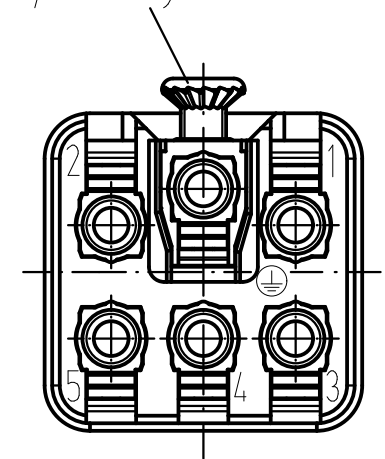

1 2 3 4 5 6

A

B

C

D

Senkschraube M3x6-4.8
lose beigelegt
*countersunk screw M3x6-4.8
seperately enclosed*

All Dimensions in mm Original Size DIN A 4			Techn. Character.			Nicht tolerierte Maße/Free size tolerances		
				Dat.	Name	Maßstab/Scale 2:1	Han Q5/0-F-QL <i>Buchseneinsatz/female insert</i>	
			Detail.	04.03.08	ML			
			Insp.		FER			
			Stand.					
413991	03.07.08	ML	HARTING Electric GmbH & Co. KG				TB 09 12 005 2733	
413715			D-32339 Espelkamp					
Mod.	Dat.	Name				Sub.	Blatt/ page	