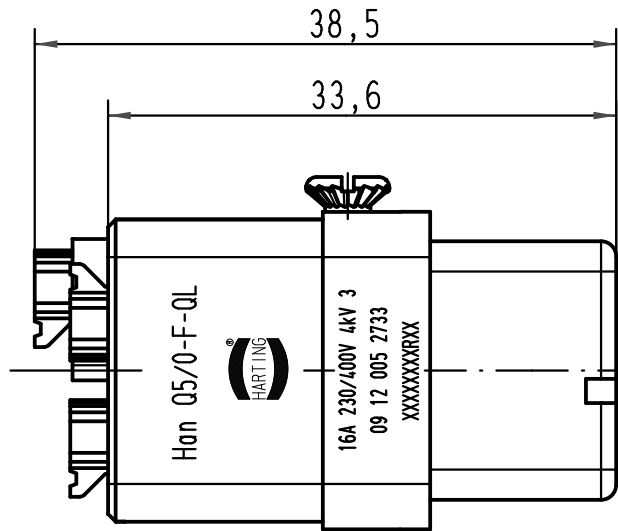

1 2 3 4 5 6

A

B

C

D

Senkschraube M3x6-4.8
lose beigelegt
*countersunk screw M3x6-4.8
seperately enclosed*

All Dimensions in mm Original Size DIN A 4			Techn. Character.			Nicht tolerierte Maße/Free size tolerances		
				Dat.	Name	Maßstab/Scale 2:1	Han Q5/0-F-QL <i>Buchseneinsatz/female insert</i>	
			Detail.	04.03.08	ML			
			Insp.		FER			
			Stand.					
413991	03.07.08	ML	HARTING Electric GmbH & Co. KG				TB 09 12 005 2733	
413715			D-32339 Espelkamp					
Mod.	Dat.	Name				Sub.	Blatt/ page	