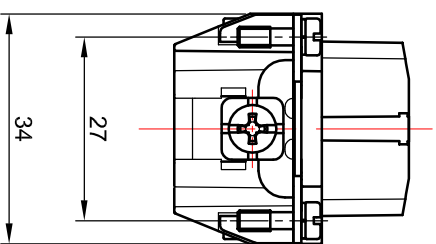

1 2 3 4 5 6 7 8

Contact arrangement view from termination side  
Disposizione contatti vista lato terminazioni

Panel cut out for inserts for use without hood/housing  
Foratura di alloggiamento inserti per uso senza custodia

All Dimensions in mm

Screw terminals with wire protection  
Terminali a vite con proteggi-filo

| Detail | Dat.       | Name |
|--------|------------|------|
| Insp.  |            |      |
| Start. | 11.02.2014 | E.L. |

Female screw terminal inserts, 16P  
S-E series size 16B 77x27, 16A 500V/6kV/3  
Inserti femmina con terminale a vite, 16P  
serie S-E grandezza 16B 77x27, 16A 500V/6kV/3

**molex**

**7316.6005.0**

Scala  
1 : 1