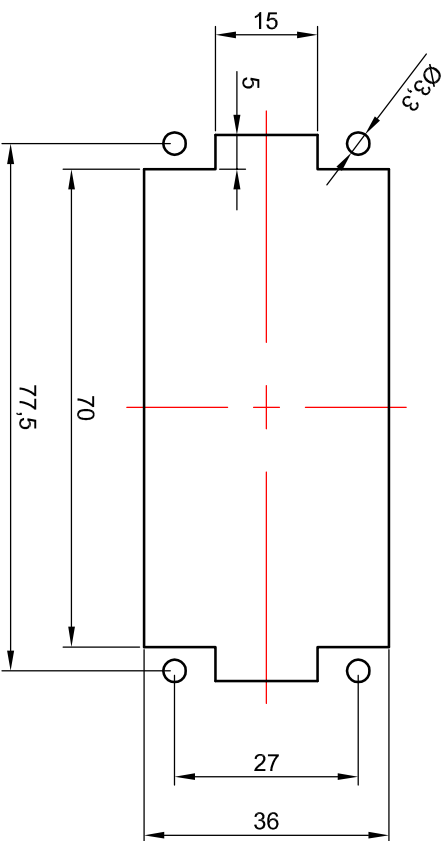

1 2 3 4 5 6 7 8

Contact arrangement view from termination side  
Disposizione contatti vista lato terminazioni

Panel cut out for inserts for use without hood/housing  
Foratura di alloggiamento inserti per uso senza custodia

All Dimensions in mm

Screw terminals with wire protection  
Terminali a vite con proteggi-filo

| Detail | Dat.       | Name |
|--------|------------|------|
| Insp.  |            |      |
| Start. | 11.02.2014 | E.L. |

Female screw terminal inserts, 16P  
S-E series size 16B 77x27, 16A 500V/6kV/3  
Inserti femmina con terminale a vite, 16P  
serie S-E grandezza 16B 77x27, 16A 500V/6kV/3

**molex**

**7316.6005.0**

Scala  
1 : 1