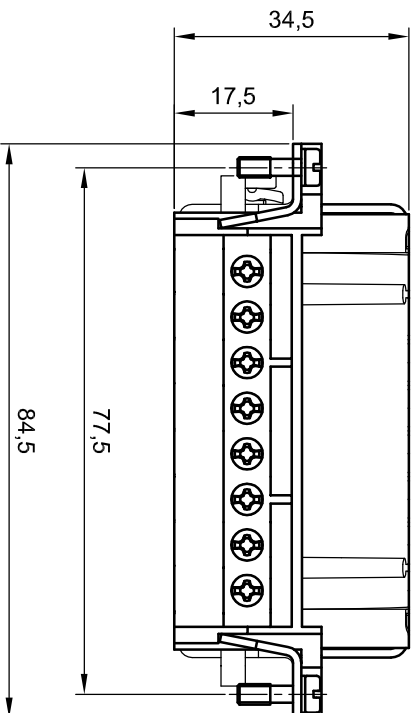

1 2 3 4 5 6 7 8

Contact arrangement view from termination side  
Disposizione contatti vista lato terminazioni

Panel cut out for inserts for use without hood/housing  
Foratura di alloggiamento inserti per uso senza custodia

All Dimensions in mm

Screw terminals with wire protection  
Terminali a vite con proteggi-filo

| Detail | Dat.       | Name |
|--------|------------|------|
| Insp.  |            |      |
| Start. | 11.02.2014 | E.L. |

Female screw terminal inserts, 16P  
S-E series size 16B 77x27, 16A 500V/6kV/3  
Inserti femmina con terminale a vite, 16P  
serie S-E grandezza 16B 77x27, 16A 500V/6kV/3

**molex**

**7316.6005.0**

Scala  
1 : 1