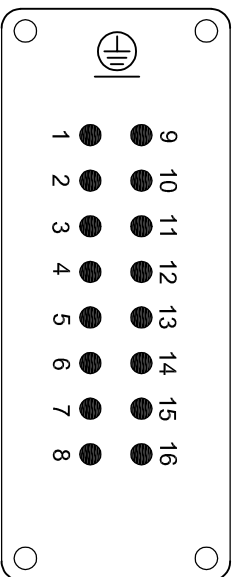

1 2 3 4 5 6 7 8

Contact arrangement view from termination side  
Disposizione contatti vista lato terminazioni

Panel cut out for inserts for use without hood/housing  
Foratura di alloggiamento inserti per uso senza custodia

All Dimensions in mm

Screw terminals with wire protection  
Terminali a vite con proteggi-filo

| Detail | Dat.       | Name |
|--------|------------|------|
| Insp.  |            |      |
| Start. | 11.02.2014 | E.L. |

Female screw terminal inserts, 16P  
S-E series size 16B 77x27, 16A 500V/6kV/3  
Inserti femmina con terminale a vite, 16P  
serie S-E grandezza 16B 77x27, 16A 500V/6kV/3

**molex**

**7316.6005.0**

Scala  
1 : 1