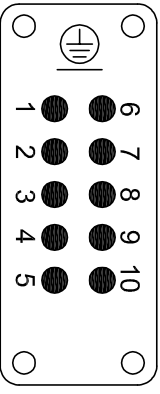

Panel cut out for inserts for use without hood/housing
Foratura di alloggiamento inserti per uso senza custodia

Contact arrangement view from termination side
Disposizione contatti vista lato terminazioni

Screw terminals with wire protection
Terminali a vite con proteggi-filo

Mod.	Dat.	Name	Dat.	Name
			Detail	
			Insr.	
			Start.	03.02.2014
			E.L.	

7210.4401.0

Female inserts screw terminals, 10P, S-A series
size 10A 49x16, 16A 250V/4kV/3
Inserti femmina con terminali a vite, 10P, serie S-A
grandezza 10A 49x16, 16A 250V/4kV/3