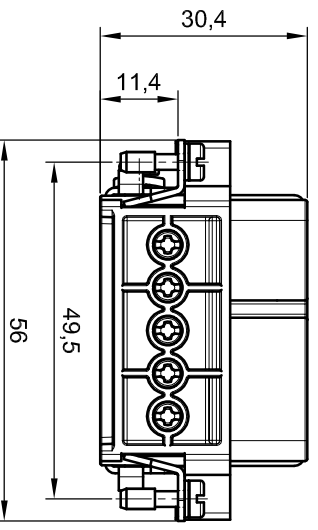

Panel cut out for inserts for use without hood/housing
Foratura di alloggiamento inserti per uso senza custodia

Contact arrangement view from termination side
Disposizione contatti vista lato terminazioni

Screw terminals with wire protection
Terminali a vite con proteggi-filo

Mod.	Dat.	Name	Dat.	Name
			Detail	
			Insr.	
			Start.	03.02.2014
			E.L.	

7210.4401.0

Female inserts screw terminals, 10P, S-A series
size 10A 49x16, 16A 250V/4kV/3
Inserti femmina con terminali a vite, 10P, serie S-A
grandezza 10A 49x16, 16A 250V/4kV/3

Scala
1 : 1