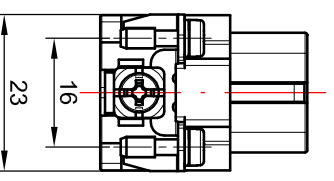

Panel cut out for inserts for use without hood/housing
Foratura di alloggiamento inserti per uso senza custodia

Contact arrangement view from termination side
Disposizione contatti vista lato terminazioni

Screw terminals with wire protection
Terminali a vite con proteggi-filo

Mod.	Dat.	Name	Dat.	Name
			Detail	
			Insr.	
			Start.	03.02.2014
			E.L.	

7210.4401.0

Female inserts screw terminals, 10P, S-A series
size 10A 49x16, 16A 250V/4kV/3
Inserti femmina con terminali a vite, 10P, serie S-A
grandezza 10A 49x16, 16A 250V/4kV/3