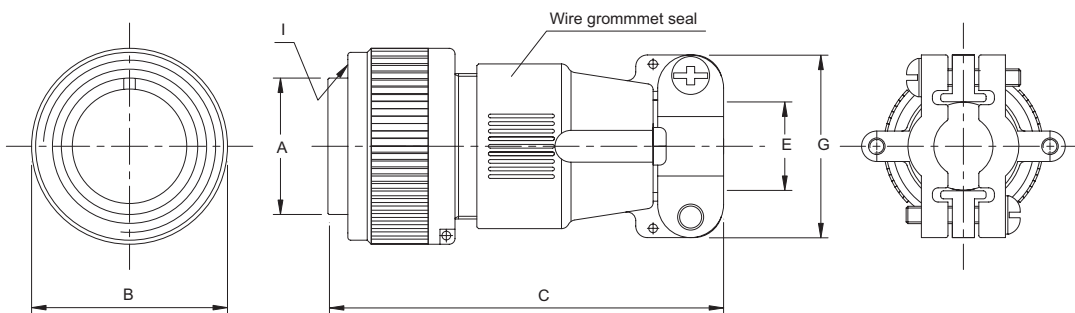

Amphenol MIL-C-5015 Connectors

MS3106E(F)

Straight Plug

Integral Cable Clamp

MS3106E/F straight plugs mate with 3100,3101 and 3102 receptacles

(mm)

Shell Size	A +0.00 -0.38	B Max	C Max	Ø E Max	Ø G Max	I Thread-2B (UNEF)
10SL	11.33	24.61	57.15	7.9	23.0	5/8-24 NEF
12S	14.10	26.97	57.15	7.9	23.0	3/4-20 NEF
12	14.10	26.97	66.67	7.9	23.0	3/4-20 NEF
14S	17.15	29.36	57.15	11.2	26.0	7/8-20 NEF
14	17.15	29.36	66.67	11.2	26.0	7/8-20 NEF
16S	20.45	31.75	57.15	14.2	29.0	1-20 NEF
16	20.45	31.75	66.67	14.2	29.0	1-20 NEF
18	23.62	34.13	68.27	16.0	31.6	1 1/8-18 NEF
20	26.67	37.31	69.85	19.1	37.5	1 1/4-18 NEF
22	29.85	40.48	69.85	19.1	37.5	1 3/8-18 NEF
24	33.02	43.66	75.41	23.8	43.0	1 1/2-18 NEF
28	38.61	50.01	76.98	23.8	43.0	1 3/4-18 NS
32	44.96	56.36	76.98	32.0	52.0	2-18 NS
36	50.29	62.71	83.33	35.0	58.0	2 1/4-16 UN