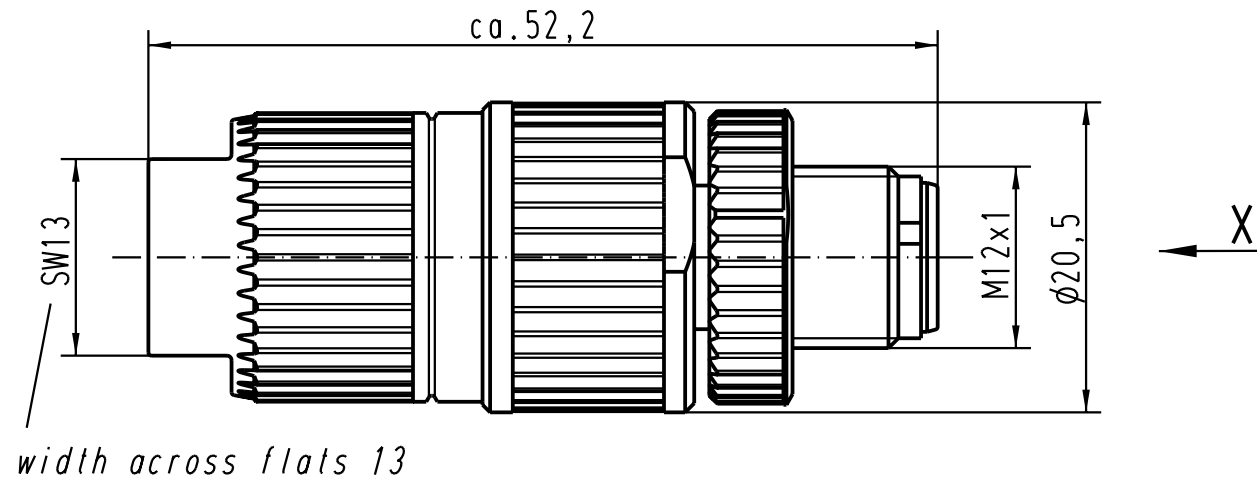

5 4 3 2 1

1:1

All Dimensions in mm Original Size DIN A 4		Techn. Character.			Nicht tolerierte Masse/ Free size tolerances	
			Dat.	Name	Masstab/Scale 2:1 1:1	Rundsteckverbinder/ Circular connector M12-L 3polig Stift M12-L 3poles male
			Detail.	Poe		
			Insp.	Sr		
410925	10.03.04	DY	Stand.			
410180	30.08.02	Poe	HARTING Electric GmbH & Co. KG D-32339 Espelkamp		TB 21 03 212 1400	Blatt/ page /
410027						
Mod.	Dat.	Name			Sub.	