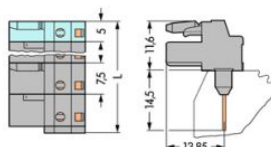

Obj. cislo: 232-836/005-000
Popis produktu: Konektor s pravouhlymi dlouhymi pripojovacimi 6-polove roztec
7,5 mm/0,295 in 0,6x1 mm kodovatelne zapojeni horizontalne
se 2 zapadkami

Produkt kann von Bild abweichen / product may differ

Baleni ks 50 kusy

RoHS compliant

Skupina vyrobku	3 (Konektorovy system)
roztec	7,5 mm
roztec	0,295 in
pocet polu	6
pripustne napeti EN	400 V
pripustne impulzni napeti	6 kV
stupen znecistení	3
proud EN	12 A
hmotnost	7,29 g
barva	seda
roztec	7,5 mm
roztec	0,295 in
vyska	11,6 mm
vyska	0,457 in
sirka	44 mm
sirka	1,732 in
hloubka	18,25 mm
hloubka	0,719 in

Obj. cislo	Registracni misto-	Registracni cislo	Napeti [V]	Proud [A]	Prurez vodice [mm ²]
232-836/005-000	CCA	5764	400	12	0,6x1
232-836/005-000	CSA	154112-1466354	300	15	
232-836/005-000	KEMA	2083746.02	400	12	0,6x1
232-836/005-000	UR	E45171	600	15	
232-836/005-000	UR	E45172	300	15	