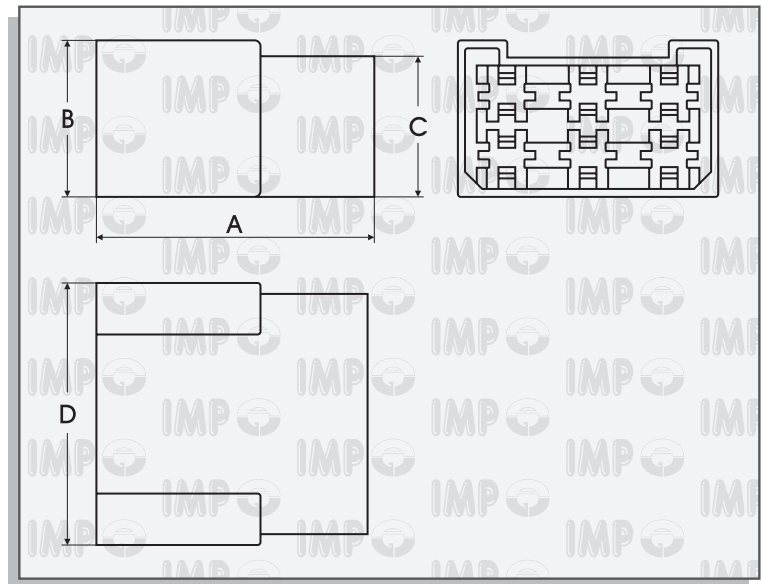

CONNETTORI 6 VIE PORTA MASCHIO	6.3 mm
6 WAYS MALE HOLDERS	6.3 mm
CONNECTEURS 6 VOIES PORTE MALE	6.3 mm
6 WEGEN FLACHSTECKERGEHÄUSE	6.3 mm

A	B	C	D	Codice - Part No Code - Teile Nr.	Colore Colour Couleur Farbe	Materiale Material Matériel Material
				Box 1.000 Pcs.		
33,2	18,7	16,6	31,1	200.060W	Neutro - Neutral - Neutre - Neutral	PA 66 V-2
				200.060N	Nero - Black - Noir - Schwarz	PA 66 V-2