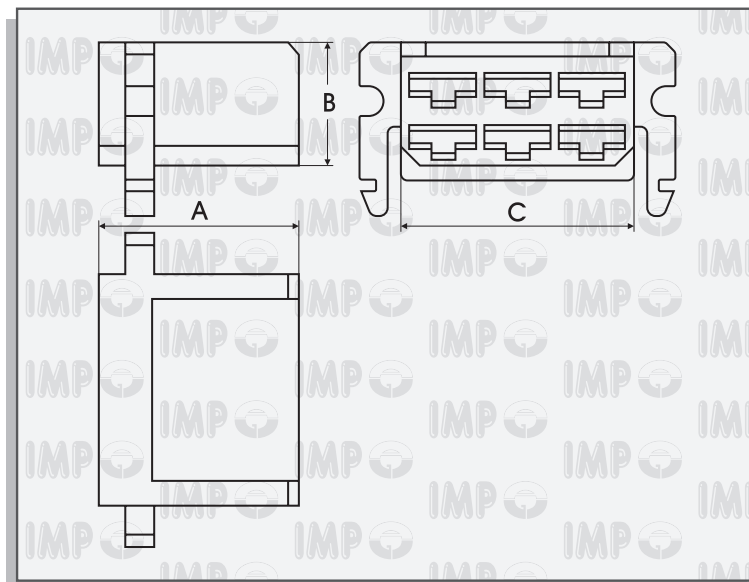

CONNETTORI 6 VIE PORTA FEMMINA	6.3 mm
6 WAYS FEMALE HOLDERS	6.3 mm
CONNECTEURS 6 VOIES PORTE FEMELLE	6.3 mm
6 WEGEN STECKHÜSENGEHÄUSE	6.3 mm

A	B	C	D	Codice - Part No Code - Teile Nr.	Colore Colour Couleur Farbe	Materiale Material Matériel Material
				Box 1.000 Pcs. 		
24,2	15,2	28,0	-	110.060W	Neutro - Neutral - Neutre - Neutral	PA 66 V-2
				110.060N	Nero - Black - Noir - Schwarz	PA 66 V-2

CONNETTORI 6 VIE PORTA MASCHIO	6.3 mm
6 WAYS MALE HOLDERS	6.3 mm
CONNECTEURS 6 VOIES PORTE MALE	6.3 mm
6 WEGEN FLACHSTECKERGEHÄUSE	6.3 mm

A	B	C	D	Codice - Part No Code - Teile Nr.	Colore Colour Couleur Farbe	Materiale Material Matériel Material
				Box 1.000 Pcs. 		
33,2	18,5	16,8	31,3	210.060W	Neutro - Neutral - Neutre - Neutral	PA 66 V-2
				210.060N	Nero - Black - Noir - Schwarz	PA 66 V-2

CONNETTORI 6 VIE PORTA FEMMINA	6.3 mm
6 WAYS FEMALE HOLDERS	6.3 mm
CONNECTEURS 6 VOIES PORTE FEMELLE	6.3 mm
6 WEGEN STECKHÜSENGEHÄUSE	6.3 mm

A	B	C	D	Codice - Part No Code - Teile Nr.	Colore Colour Couleur Farbe	Materiale Material Matériel Material
				Box 1.000 Pcs.		
24,2	14,7	28,3	-	100.060W	Neutro - Neutral - Neutre - Neutral	PA 66 V-2
				100.060N	Nero - Black - Noir - Schwarz	PA 66 V-2

CONNETTORI 6 VIE PORTA MASCHIO	6.3 mm
6 WAYS MALE HOLDERS	6.3 mm
CONNECTEURS 6 VOIES PORTE MALE	6.3 mm
6 WEGEN FLACHSTECKERGEHÄUSE	6.3 mm

A	B	C	D	Codice - Part No Code - Teile Nr.	Colore Colour Couleur Farbe	Materiale Material Matériel Material
				Box 1.000 Pcs. 		
33,2	18,7	16,6	31,1	200.060W	Neutro - Neutral - Neutre - Neutral	PA 66 V-2
				200.060N	Nero - Black - Noir - Schwarz	PA 66 V-2