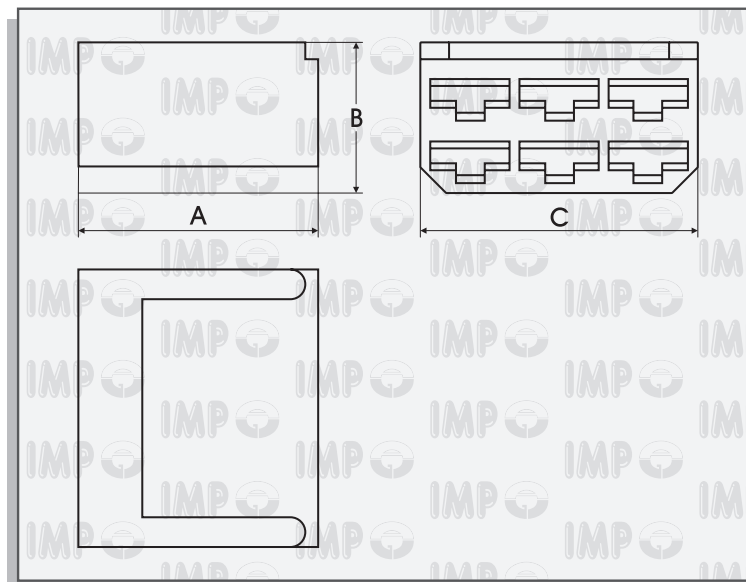

CONNETTORI 6 VIE PORTA FEMMINA	6.3 mm
6 WAYS FEMALE HOLDERS	6.3 mm
CONNECTEURS 6 VOIES PORTE FEMELLE	6.3 mm
6 WEGEN STECKHÜSENGEHÄUSE	6.3 mm

A	B	C	D	Codice - Part No Code - Teile Nr.	Colore Colour Couleur Farbe	Materiale Material Matériel Material
				Box 1.000 Pcs. 		
24,2	15,2	28,0	-	110.060W	Neutro - Neutral - Neutre - Neutral	PA 66 V-2
				110.060N	Nero - Black - Noir - Schwarz	PA 66 V-2

CONNETTORI 6 VIE PORTA MASCHIO	6.3 mm
6 WAYS MALE HOLDERS	6.3 mm
CONNECTEURS 6 VOIES PORTE MALE	6.3 mm
6 WEGEN FLACHSTECKERGEHÄUSE	6.3 mm

A	B	C	D	Codice - Part No Code - Teile Nr.	Colore Colour Couleur Farbe	Materiale Material Matériel Material
				Box 1.000 Pcs. 		
33,2	18,5	16,8	31,3	210.060W	Neutro - Neutral - Neutre - Neutral	PA 66 V-2
				210.060N	Nero - Black - Noir - Schwarz	PA 66 V-2

CONNETTORI 6 VIE PORTA FEMMINA	6.3 mm
6 WAYS FEMALE HOLDERS	6.3 mm
CONNECTEURS 6 VOIES PORTE FEMELLE	6.3 mm
6 WEGEN STECKHÜSENGEHÄUSE	6.3 mm

A	B	C	D	Codice - Part No Code - Teile Nr.	Colore Colour Couleur Farbe	Materiale Material Matériel Material
				Box 1.000 Pcs.		
24,2	14,7	28,3	-	100.060W	Neutro - Neutral - Neutre - Neutral	PA 66 V-2
				100.060N	Nero - Black - Noir - Schwarz	PA 66 V-2

CONNETTORI 6 VIE PORTA MASCHIO	6.3 mm
6 WAYS MALE HOLDERS	6.3 mm
CONNECTEURS 6 VOIES PORTE MALE	6.3 mm
6 WEGEN FLACHSTECKERGEHÄUSE	6.3 mm

A	B	C	D	Codice - Part No Code - Teile Nr.	Colore Colour Couleur Farbe	Materiale Material Matériel Material
				Box 1.000 Pcs. 		
33,2	18,7	16,6	31,1	200.060W	Neutro - Neutral - Neutre - Neutral	PA 66 V-2
				200.060N	Nero - Black - Noir - Schwarz	PA 66 V-2