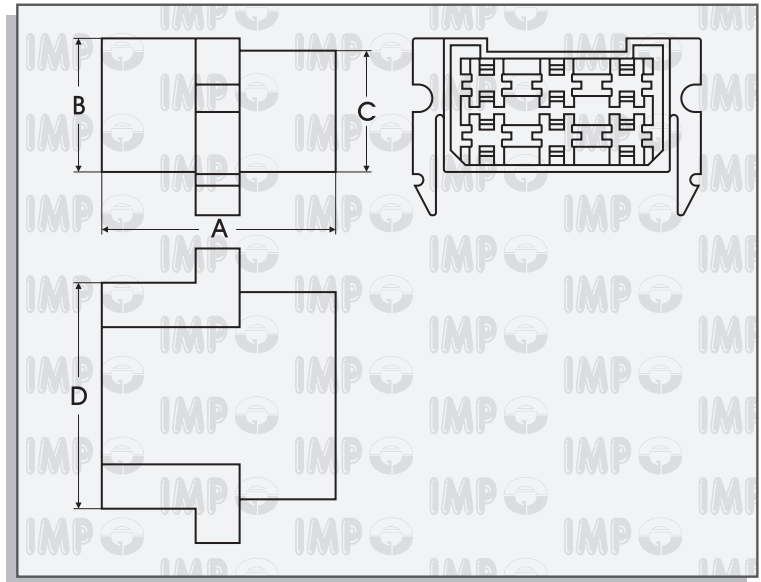

CONNETTORI 6 VIE PORTA FEMMINA	6.3 mm
6 WAYS FEMALE HOLDERS	6.3 mm
CONNECTEURS 6 VOIES PORTE FEMELLE	6.3 mm
6 WEGEN STECKHÜSENGEHÄUSE	6.3 mm

A	B	C	D	Codice - Part No Code - Teile Nr.	Colore Colour Couleur Farbe	Materiale Material Matériel Material
				Box 1.000 Pcs. 		
24,2	15,2	28,0	-	110.060W	Neutro - Neutral - Neutre - Neutral	PA 66 V-2
				110.060N	Nero - Black - Noir - Schwarz	PA 66 V-2

CONNETTORI 6 VIE PORTA MASCHIO	6.3 mm
6 WAYS MALE HOLDERS	6.3 mm
CONNECTEURS 6 VOIES PORTE MALE	6.3 mm
6 WEGEN FLACHSTECKERGEHÄUSE	6.3 mm

A	B	C	D	Codice - Part No Code - Teile Nr.	Colore Colour Couleur Farbe	Materiale Material Matériel Material
				Box 1.000 Pcs. 		
33,2	18,5	16,8	31,3	210.060W	Neutro - Neutral - Neutre - Neutral	PA 66 V-2
				210.060N	Nero - Black - Noir - Schwarz	PA 66 V-2

CONNETTORI 6 VIE PORTA FEMMINA	6.3 mm
6 WAYS FEMALE HOLDERS	6.3 mm
CONNECTEURS 6 VOIES PORTE FEMELLE	6.3 mm
6 WEGEN STECKHÜSENGEHÄUSE	6.3 mm

A	B	C	D	Codice - Part No Code - Teile Nr.	Colore Colour Couleur Farbe	Materiale Material Matériel Material
				Box 1.000 Pcs.		
24,2	14,7	28,3	-	100.060W	Neutro - Neutral - Neutre - Neutral	PA 66 V-2
				100.060N	Nero - Black - Noir - Schwarz	PA 66 V-2

CONNETTORI 6 VIE PORTA MASCHIO	6.3 mm
6 WAYS MALE HOLDERS	6.3 mm
CONNECTEURS 6 VOIES PORTE MALE	6.3 mm
6 WEGEN FLACHSTECKERGEHÄUSE	6.3 mm

A	B	C	D	Codice - Part No Code - Teile Nr.	Colore Colour Couleur Farbe	Materiale Material Matériel Material
				Box 1.000 Pcs. 		
33,2	18,7	16,6	31,1	200.060W	Neutro - Neutral - Neutre - Neutral	PA 66 V-2
				200.060N	Nero - Black - Noir - Schwarz	PA 66 V-2