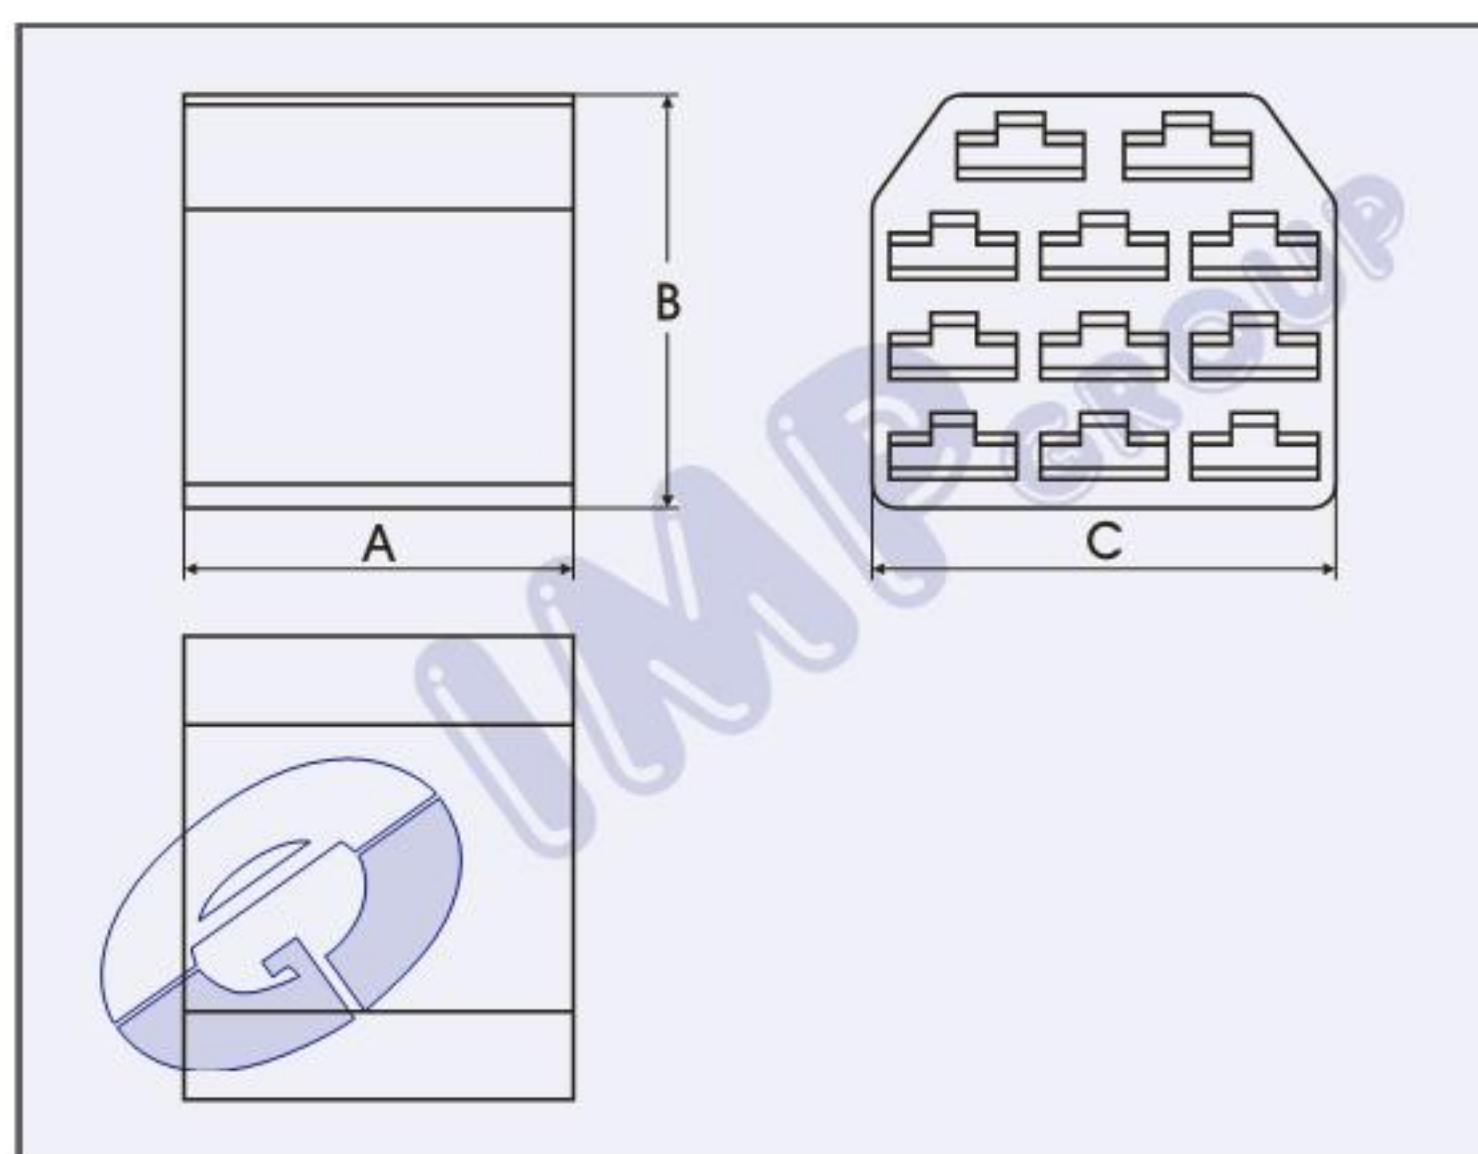

CONNETTORI 11 VIE PORTA FEMMINA 6.3 mm

11 WAYS FEMALE HOLDERS 6.3 mm

CONNECTEURS 11 VOIES  
PORTE FEMELLE 6.3 mm

11 WEGEN STECKHÜSENGEHÄUSE 6.3 mm

A	B	C	D	Codice - Part No Code - Teile Nr.	Colore Colour Couleur Farbe	Materiale Material Matériel Material
				Box 1.000 Pcs. 		
24,4	26,0	29,3	-	100.0110W	Neutro - Neutral - Neutre - Neutral	PA 66 V-2
				100.0110N	Nero - Black - Noir - Schwarz	PA 66 V-2