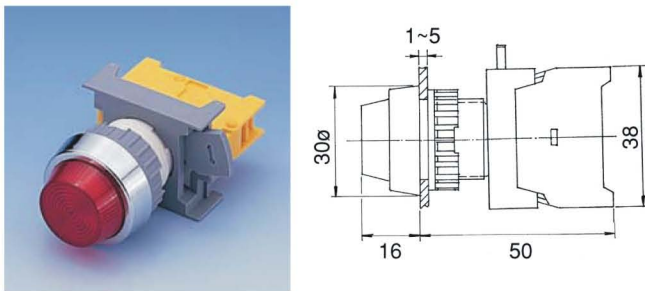

PILOT LAMP, 22ø, 25ø, 30ø IP65

PLN — 22 — 7 — R — N

Type	Mounting hole	Voltage	Lens colour	Lens colour
PLN22	22 : 22ø	1	<ul style="list-style-type: none"> ● R: Red ● G: Green ● Y: Yellow ● O: Orange ● BL: Blue ○ C : Clear ○ W: White 	L:Led F:Filament bulb N:Neon lamp
PLNS22		2		
PLN22A , PLN25A		3		
PLN22B , PLN25B	25 : 25ø	4		
PLN22C , PLN25C	30 : 30ø	5		
L22		6		
PLN30		7		
PLT22 W/TR		8		

PLN-22

PLN-30

PLNS-22

PLN-22C
PLN-25C

PLN-22A
PLN-25A

L22, 22ø LED lamp

PLN-22B
PLN-25B

PLT-22
Transformer pilot lamp