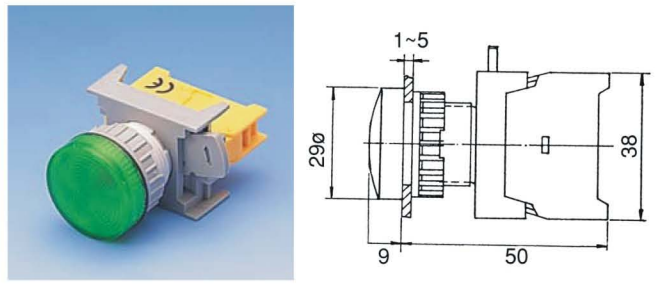

PILOT LAMP, 22ø, 25ø, 30ø IP65

PLN — 22 — 7 — R — N

Type	Mounting hole	Voltage	Lens colour	Lens colour
PLN22	22 : 22ø	1	<ul style="list-style-type: none"> ● R: Red ● G: Green ● Y: Yellow ● O: Orange ● BL: Blue ○ C : Clear ○ W: White 	L:Led F:Filament bulb N:Neon lamp
PLNS22		2		
PLN22A , PLN25A		3		
PLN22B , PLN25B	25 : 25ø	4		
PLN22C , PLN25C	30 : 30ø	5		
L22		6		
PLN30		7		
PLT22 W/TR		8		

PLN-22

PLN-30

PLNS-22

PLN-22C
PLN-25C

PLN-22A
PLN-25A

L22, 22ø LED lamp

PLN-22B
PLN-25B

PLT-22
Transformer pilot lamp