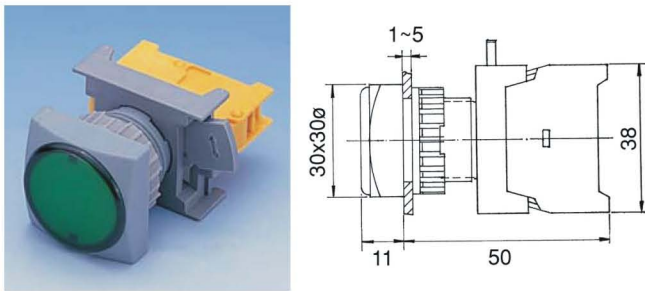

PILOT LAMP, 22ø, 25ø, 30ø IP65

PLN — 22 — 7 — R — N

Type	Mounting hole	Voltage	Lens colour	Lens colour
PLN22	22 : 22ø	1	<ul style="list-style-type: none"> ● R: Red ● G: Green ● Y: Yellow ● O: Orange ● BL: Blue ○ C : Clear ○ W: White 	L:Led F:Filament bulb N:Neon lamp
PLNS22		2		
PLN22A , PLN25A		3		
PLN22B , PLN25B	25 : 25ø	4		
PLN22C , PLN25C	30 : 30ø	5		
L22		6		
PLN30		7		
PLT22 W/TR		8		

PLN-22

PLN-30

PLNS-22

PLN-22C
PLN-25C

PLN-22A
PLN-25A

L22, 22ø LED lamp

PLN-22B
PLN-25B

PLT-22
Transformer pilot lamp