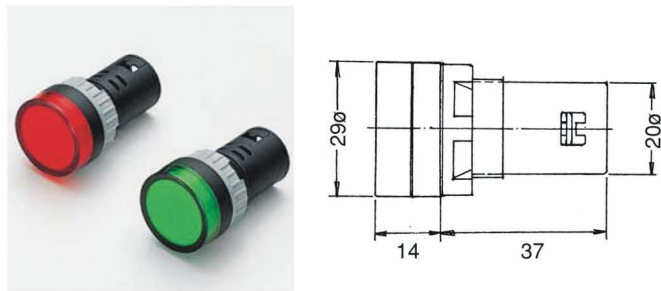

PILOT LAMP, 22ø, 25ø, 30ø IP65

PLN — 22 — 7 — R — N

Type	Mounting hole	Voltage	Lens colour	Lens colour
PLN22	22 : 22ø	1	<ul style="list-style-type: none"> ● R: Red ● G: Green ● Y: Yellow ● O: Orange ● BL: Blue ○ C : Clear ○ W: White 	L:Led F:Filament bulb N:Neon lamp
PLNS22		2		
PLN22A , PLN25A		3		
PLN22B , PLN25B	25 : 25ø	4		
PLN22C , PLN25C	30 : 30ø	5		
L22		6		
PLN30		7		
PLT22 W/TR		8		

PLN-22

PLN-30

PLNS-22

PLN-22C
PLN-25C

PLN-22A
PLN-25A

L22, 22ø LED lamp

PLN-22B
PLN-25B

PLT-22
Transformer pilot lamp