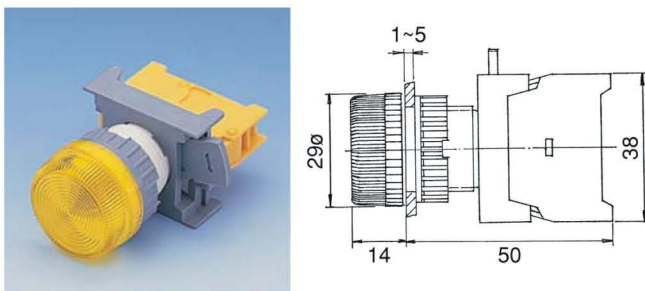

PILOT LAMP, 22ø, 25ø, 30ø IP65

PLN — 22 — 7 — R — N

Type	Mounting hole	Voltage	Lens colour	Lens colour
PLN22	22 : 22ø	1	<ul style="list-style-type: none"> ● R: Red ● G: Green ● Y: Yellow ● O: Orange ● BL: Blue ○ C : Clear ○ W: White 	L:Led F:Filament bulb N:Neon lamp
PLNS22		2		
PLN22A , PLN25A		3		
PLN22B , PLN25B	25 : 25ø	4		
PLN22C , PLN25C	30 : 30ø	5		
L22		6		
PLN30		7		
PLT22 W/TR		8		

PLN-22

PLN-30

PLNS-22

PLN-22C
PLN-25C

PLN-22A
PLN-25A

L22, 22ø LED lamp

PLN-22B
PLN-25B

PLT-22
Transformer pilot lamp