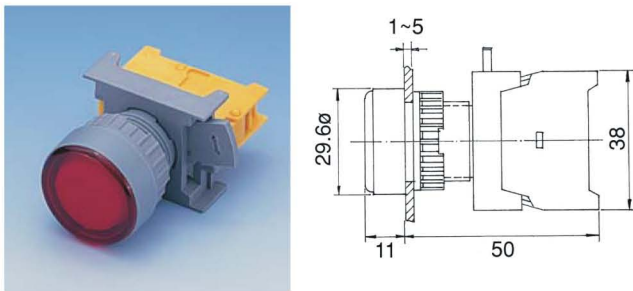

PILOT LAMP, 22ø, 25ø, 30ø IP65

PLN — 22 — 7 — R — N

Type	Mounting hole	Voltage	Lens colour	Lens colour
PLN22	22 : 22ø	1	● R: Red ● G: Green ● Y: Yellow ● O: Orange ● BL: Blue ○ C : Clear ○ W: White	L:Led F:Filament bulb N:Neon lamp
PLNS22		2		
PLN22A , PLN25A		3		
PLN22B , PLN25B	25 : 25ø	4		
PLN22C , PLN25C	30 : 30ø	5		
L22		6		
PLN30		7		
PLT22 W/TR		8		

PLN-22