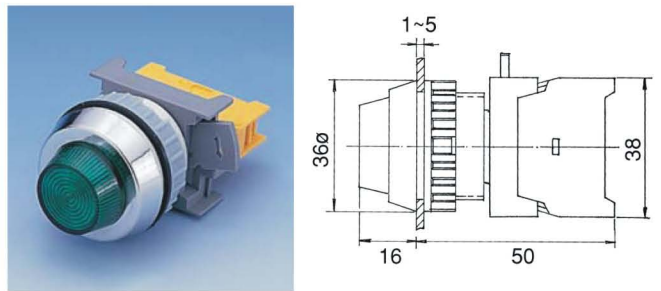

PILOT LAMP, 22ø, 25ø, 30ø IP65

PLN — 22 — 7 — R — N

Type	Mounting hole	Voltage	Lens colour	Lens colour
PLN22	22 : 22ø	1	● R: Red ● G: Green ● Y: Yellow ● O: Orange ● BL: Blue ○ C : Clear ○ W: White	L:Led F:Filament bulb N:Neon lamp
PLNS22		2		
PLN22A , PLN25A		3		
PLN22B , PLN25B	25 : 25ø	4		
PLN22C , PLN25C	30 : 30ø	5		
L22		6		
PLN30		7		
PLT22 W/TR		8		

PLN-30