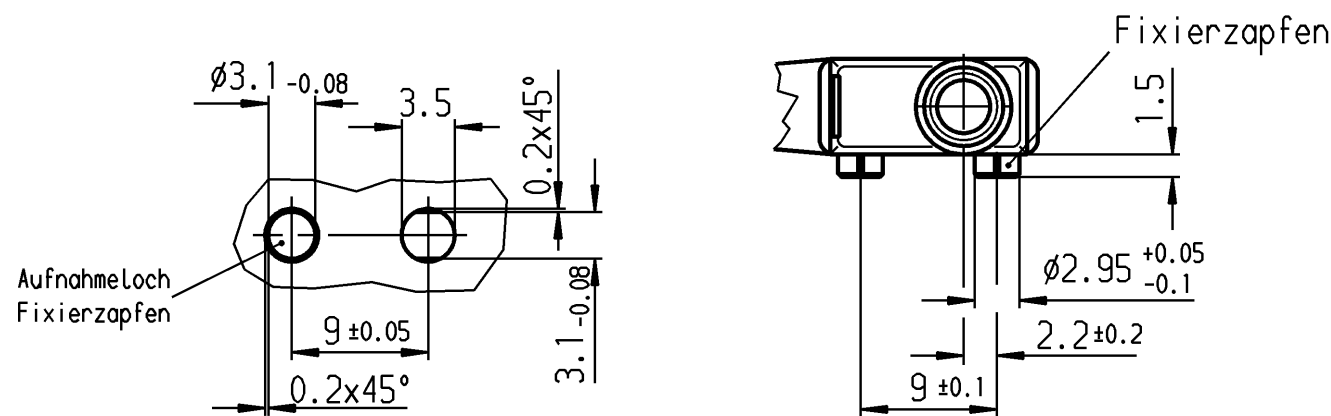

Leitung DIN 72551-FLRY-0.5-A-blau (Anschl. 4)
 Leitung DIN 72551-FLRY-0.5-A-braun (Anschl. 1)
 Leitung DIN 72551-FLRY-0.5-A-schwarz (Anschl. 2)

Empfohlenes Lochbild

Aufschrift

Ⓜ
1055/58

Herstelljahr/-woche
nach DIN EN 60062

Schalt-Betätigungskraft ≤ 1.8 N
 Differenzweg ≤ 0.4 mm
 Rückschaltkraft ≥ 0.5 N
 Schutzart nach EN 60529 IP 67

		Schaltart		Kontaktpaarung	
		Au - Au		Bild	
		1058.0351-01		Erzeugnisnummer	
Allgemeintoleranzen/UNTOLERANCED DIMENSIONS Für Längen und Radien FOR LENGTHS AND RADII. Abmaße in mm für Nennmaßbereich in mm ALL DIMENSIONS ARE IN MILLIMETRES bis/UP TO 6 über/OVER 6 bis/UP TO 30 über/OVER 30 ± 0.1 0.2			PROJECTION 		Pause COPY Blatt SHEET 01 Original DIN A3 Maßstab SCALE 2:1 0 10 20 30 mm
VERTRAULICH-CONFIDENTIAL © Alle Rechte bei Marquardt, auch fuer den Fall von Schutzrechtsanmeldungen. Jede Veruegungsbefugnis, wie Kopier- und Weitergaberecht, bei uns. © This document is the exclusive property of Marquardt. Without our consent, it may not be reproduced or given to third parties.			Zeichn./DRAWING NO. K 1058.0351		Schnappschalter Snap action switch
Ausg. ISSUE Änderung REVISION gez. DRAWN BY d 79670 18.07.12 Sb i c 34357 23.01.03 bz h b 27944 24.08.99 gr g a e			Ersatz für/REPLACEMENT OF MARQUARDT		