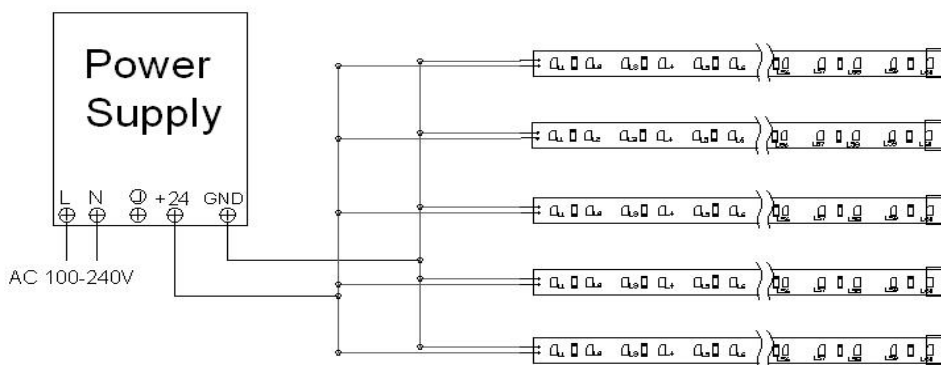

Lifespan 工作时长	50,000 H
Working Temperature 工作温度	-20° C - 50° C
Storage Temperature 储存温度	-20° C - 65° C
Warranty 质保	3年

* The above measurements of watts and efficiency allowance tolerance $\pm 10\%$.
* 以上功率和光效允许误差范围范围是 $\pm 10\%$.

Waterproof Ways (防水方式)

Waterproof Ways 防水方式	IP Rating 防水等级	Details 细节说明
	IP54	PU or Silicone glue on the surface of the led strips. 表面滴PU或者硅胶
	IP65	Silicone tube for led strips. 硅胶套管防水
	IP67	Hollow integrated silicone glue. 挤出型硅胶防水，中空
	IP68	Solid Integrated Silicone glue, or silicone glue with silicone tube 挤出型一体化硅胶防水，实心；或者灌胶（硅胶套管里加硅胶）

Installation Ways (安装方式)

* The max running length for each line is 5 meters. Please install the strips in parallel when length is more than 5 meters.

灯带最大安装长度是5米，如果需要安装超过5m的长度，请用并联方式安装。