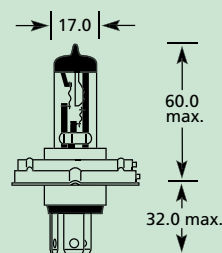

LLB024

LLB024HBRS

LLB497

24v FESTOON BULBS

Ampoules Feston 24 V • 24 V Soffittenlampen • Bombillas Festoon de 24v • Lampadine A Siluro 24v

No.			
LLB275			 Festoon SV 8.5
LLB275A			
LLB275T			
LLB276			
LLB277			
LLB260			 Festoon SV 8.5
LLB242			 Festoon SV 8.5
LLB242T			
LLB274			
LLB274T			
LLB653			
LLB653T			
LLB257			 Festoon S5.5