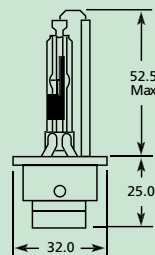

GAS DISCHARGE BULBS

Ampoule À Décharge De Gaz • Gasentladungslampe • Bombilla De Descarga De Gas • Lampadine A Scarica Di Gas

No.

LLD4R