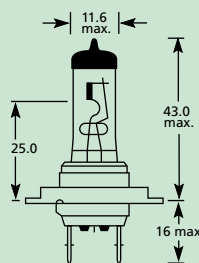

LLB024

LLB024HBRS

LLB497

24v FESTOON BULBS

Ampoules Feston 24 V • 24 V Soffittenlampen • Bombillas Festoon de 24v • Lampadine A Siluro 24v

No.			
LLB275			 Festoon SV 8.5
LLB275A			
LLB275T			
LLB276			
LLB277			
LLB260			 Festoon SV 8.5
LLB242			 Festoon SV 8.5
LLB242T			
LLB274			
LLB274T			
LLB653			
LLB653T			
LLB257			 Festoon S5.5