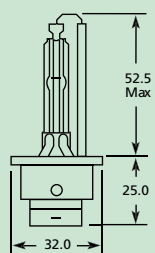

GAS DISCHARGE BULBS

Ampoule À Décharge De Gaz • Gasentladungslampe • Bombilla De Descarga De Gas • Lampadine A Scarica Di Gas

No.

LLD4R

LLD4S

BULB KITS

Kits D'ampoules • Lampensets • Kits De Bombillas • Kit Di Lampadine

No.

LLZ104

LLZ105

LLZ106

LLZ107

LLZ108

LLZ109

LLZ110

LLZ111

LLZ112

LLZ113

LLZ114

LLZ115

LLZ116

LLZ117

LLZ118

LLZ119

LLZ120

LLZ121