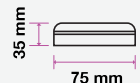

LED BULBS
PAR Bulb | G120

5 YEAR
WARRANTY*

MODEL	WATTS	EQ.WATTS	LUMENS	BASE	BOX QTY.
VT-207	7w	45w	550	GX53	200 pcs
SKU: 222	| 3000K WARM WHITE				
SKU: 223	| 4000K DAY WHITE				
SKU: 224	| 6400K WHITE				

MODEL	WATTS	EQ.WATTS	LUMENS	BASE	SHAPE	BOX QTY.
VT-218	17w	100w	1521	E27	G120	20 pcs
SKU: 225	| 3000K WARM WHITE					
SKU: 226	| 4000K DAY WHITE					
SKU: 227	| 6400K WHITE					

MODEL	WATTS	EQ.WATTS	LUMENS	BASE	SHAPE	BOX QTY.
VT-288	18w		2000	E27	G120	20 pcs
SKU: 123	| 3000K WARM WHITE					
SKU: 124	| 4000K DAY WHITE					
SKU: 125	| 6400K WHITE