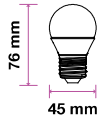

Bulbs-G45-E27
4W VT-1830

SKU: 4207 - 6400K White 3800230624611

EQ. Watts: **30w**
Voltage/Frequency: **AC:220-240V,50Hz**
Luminous Flux: **320lm**
Commercial Type: **G45**

LED Type: **SMD**
CRI: **>80**
PF: **>0.4**
Base: **E27**

Beam Angle: **180°**
Body Type: **ThermoPlastic**
Dimension: **45x82mm**
Box Qty: **200 Pcs**