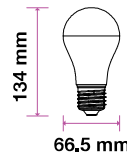

LED Type:	SMD
CRI:	>95
PF:	>0.5
Base:	E27

Beam Angle:	200°
Body Type:	Thermoplastic
Dimension:	60x112mm
Box Qty:	100 Pcs

**NEW**

Bulbs-A65-E27-CRI>95

**12w** VT-2212

SKU: 7482 - 2700K Warm White 3800157640688  
 SKU: 7483 - 4000K Day White 3800157640695  
 SKU: 7484 - 6400K White 3800157640701