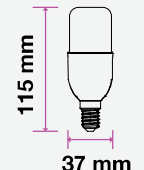

MODEL	WATTS	EQ.WATTS	LUMENS	BASE	SHAPE	BOX QTY.
VT-237	8w	50w	660	E27	T37	200 pcs

- SKU: 144 | 3000K WARM WHITE
- SKU: 145 | 4000K DAY WHITE
- SKU: 146 | 6400K WHITE