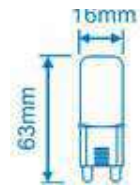

Capsules-G9

5W VT-2175D

SKU: 7429 - 3000K Warm White 3800157637046
SKU: 7430 - 4000K Day White 3800157637053
SKU: 7431 - 6400K White 3800157637060

EQ. Watts:	50w
Voltage/Frequency:	AC:200-240V,50/60Hz
Luminous Flux:	500lm
LED Type:	SMD

CRI:	>80
PF:	>0,4
Base:	G9
Beam Angle:	300°

Body Type:	Ceramic
Dimension:	22x60mm
Box Qty:	600 Pcs

Capsules-G9

5.5W VT-2177

SKU: 7432 - 3000K Warm White 3800157637077
SKU: 7433 - 4000K Day White 3800157637084
SKU: 7434 - 6400K White 3800157637091

EQ. Watts:	50w
Voltage/Frequency:	AC:200-240V,50/60Hz
Luminous Flux:	550lm
LED Type:	SMD

CRI:	>80
PF:	>0,4
Base:	G9
Beam Angle:	300°

Body Type:	Ceramic
Dimension:	16x63mm
Box Qty:	600 Pcs

NEW

Capsules-G9

6W VT-2227

SKU: 2719 - 3000K Warm White 3800157644426
SKU: 2720 - 4000K Day White 3800157644433
SKU: 2721 - 6400K White 3800157644440

EQ. Watts:	45
Voltage/Frequency:	AC:220-240V,50Hz
Luminous Flux:	550lm
LED Type:	SMD

CRI:	>80
PF:	>0,5
Base:	G9
Beam Angle:	300°

Body Type:	Plastic
Dimension:	19x68mm
Box Qty:	200 Pcs

NEW

Capsules-G9

7W VT-2228

SKU: 2722 - 3000K Warm White 3800157644457
SKU: 2723 - 4000K Day White 3800157644464
SKU: 2724 - 6400K White 3800157644471

EQ. Watts:	50
Voltage/Frequency:	AC:220-240V,50Hz
Luminous Flux:	650lm
LED Type:	SMD

CRI:	>80
PF:	>0,5
Base:	G9
Beam Angle:	300°

Body Type:	Plastic
Dimension:	23x70mm
Box Qty:	200 Pcs