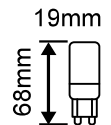

Capsules-G9

5W VT-2175D

SKU: 7429 - 3000K Warm White 3800157637046
SKU: 7430 - 4000K Day White 3800157637053
SKU: 7431 - 6400K White 3800157637060

EQ. Watts:	50w
Voltage/Frequency:	AC:200-240V,50/60Hz
Luminous Flux:	500lm
LED Type:	SMD

CRI:	>80
PF:	>0,4
Base:	G9
Beam Angle:	300°

Body Type:	Ceramic
Dimension:	22x60mm
Box Qty:	600 Pcs

Capsules-G9

5.5W VT-2177

SKU: 7432 - 3000K Warm White 3800157637077
SKU: 7433 - 4000K Day White 3800157637084
SKU: 7434 - 6400K White 3800157637091

EQ. Watts:	50w
Voltage/Frequency:	AC:200-240V,50/60Hz
Luminous Flux:	550lm
LED Type:	SMD

CRI:	>80
PF:	>0,4
Base:	G9
Beam Angle:	300°

Body Type:	Ceramic
Dimension:	16x63mm
Box Qty:	600 Pcs

NEW

Capsules-G9

6W VT-2227

SKU: 2719 - 3000K Warm White 3800157644426
SKU: 2720 - 4000K Day White 3800157644433
SKU: 2721 - 6400K White 3800157644440

EQ. Watts:	45
Voltage/Frequency:	AC:220-240V,50Hz
Luminous Flux:	550lm
LED Type:	SMD

CRI:	>80
PF:	>0,5
Base:	G9
Beam Angle:	300°

Body Type:	Plastic
Dimension:	19x68mm
Box Qty:	200 Pcs

NEW

Capsules-G9

7W VT-2228

SKU: 2722 - 3000K Warm White 3800157644457
SKU: 2723 - 4000K Day White 3800157644464
SKU: 2724 - 6400K White 3800157644471

EQ. Watts:	50
Voltage/Frequency:	AC:220-240V,50Hz
Luminous Flux:	650lm
LED Type:	SMD

CRI:	>80
PF:	>0,5
Base:	G9
Beam Angle:	300°

Body Type:	Plastic
Dimension:	23x70mm
Box Qty:	200 Pcs