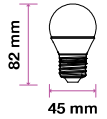

Bulbs-G45 - 3Pc Pack
5.5W VT-2176

SKU: 7362 - 2700K Warm White 3800157628204
SKU: 7363 - 4000K Day White 3800157628211
SKU: 7364 - 6400K White 3800157628228

EQ. Watts: **40w**
Voltage/Frequency: **AC:220-240V,50Hz**
Luminous Flux: **470lm**
Commercial Type: **G45**

LED Type: **SMD**
CRI: **>80**
PF: **>0.5**
Base: **E27**

Beam Angle: **180°**
Body Type: **ThermoPlastic**
Dimension: **45x82mm**
Box Qty: **60 Pcs**