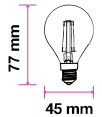

LED Type:	Filament
CRI:	>80
PF:	>0.4
Base:	E27

Beam Angle:	300°
Body Type:	Glass
Dimension:	45x75mm
Box Qty:	100 Pcs

Clear Glass-Filament-P45-E14

4W VT-1996D

SKU: 4394 - 2700K Warm White

3800157604314

DIMMABLE