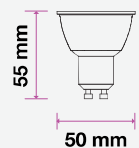

MODEL	WATTS	EQ.WATTS	LUMENS	BASE	SHAPE	BOX QTY.
VT-275D	5w	35w	380	GU10		192 pcs

SKU: 109 | 3000K WARM WHITE
SKU: 512 | 4000K DAY WHITE
SKU: 897 | 6400K WHITE