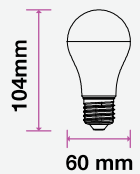

- **A++ energy rating**
- **120 lm/w**
- **30,000-hr lifespan**
- **200° Beam Angle**
- **AC:220-240V,50Hz**
- **CRI: >80**

**5** YEAR  
**WARRANTY\***

A60

A65

MODEL	WATTS	EQ.WATTS	LUMENS	BASE	SHAPE	BOX QTY.
<b>VT-265</b>	<b>6.5w</b>	<b>60w</b>	<b>806</b>	<b>E27</b>	<b>A60</b>	<b>100 pcs</b>
SKU: 255	3000K WARM WHITE					
SKU: 256	4000K DAY WHITE					
SKU: 257	6400K WHITE					