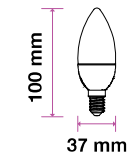

LED Type:	SMD
CRI:	>95
PF:	>0.5
Base:	E27

Beam Angle:	200°
Body Type:	Thermoplastic
Dimension:	45x82mm
Box Qty:	200 Pcs

**NEW**

Bulbs-Candle-E14-CRI>95

5.5w VT-2226

SKU: 7494 - 2700K Warm White 3800157640800  
 SKU: 7495 - 4000K Day White 3800157640817  
 SKU: 7496 - 6400K White 3800157640824