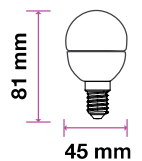

MODEL WATTS EQ.WATTS LUMENS BASE SHAPE BOX QTY.
VT-270 **7w** **45w** **600** **E14** **P45** **200 pcs**

SKU: 863 | 3000K WARM WHITE
SKU: 864 | 4000K DAY WHITE
SKU: 865 | 6400K WHITE