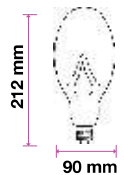

LED BULBS

LED Big Bulb | Lowbay

5 YEAR
WARRANTY*

MODEL	WATTS	LUMENS	BASE	BOX QTY.
VT-240	36w	3960	E27	20 pcs

- SKU: 283 | 3000K WARM WHITE
- SKU: 284 | 4000K DAY WHITE
- SKU: 285 | 6400K WHITE

2 YEAR
WARRANTY*

MODEL	WATTS	LUMENS	BASE	BOX QTY.
VT-260	60w	4800	E40	20 pcs

- SKU: 186 | 3000K WARM WHITE
- SKU: 187 | 4000K DAY WHITE
- SKU: 188 | 6400K WHITE

MODEL	WATTS	LUMENS	BASE	BOX QTY.
VT-85	85w	6800	E40	4 pcs

- SKU: 520 | 4000K DAY WHITE
- SKU: 521 | 6400K WHITE