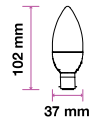

LED Type:	SMD
CRI:	>80
PF:	>0.4
Base:	B22

Beam Angle:	200°
Body Type:	ThermoPlastic
Dimension:	37x102mm
Box Qty:	200 Pcs

Bulbs-Candle-E14

3W VT-2033

SKU: 7196 - 2700K Warm White 3800157615808  
SKU: 7197 - 4000K Day White 3800157615815  
SKU: 7198 - 6400K White 3800157615822