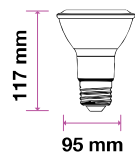

MODEL	WATTS	EQ.WATTS	LUMENS	BASE	SHAPE	BOX QTY.
VT-230	11w	95w	825	E27	PAR30	30 pcs
SKU: 153	| 3000K WARM WHITE					
SKU: 154	| 4000K DAY WHITE					
SKU: 155	| 6400K WHITE