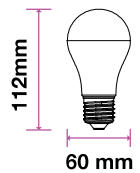

MODEL	WATTS	EQ.WATTS	LUMENS	BASE	SHAPE	BOX QTY.
VT-285	8.5w	75w	1055	E27	A60	100 pcs
SKU: 252	| 3000K WARM WHITE					
SKU: 253	| 4000K DAY WHITE					
SKU: 254	| 6400K WHITE