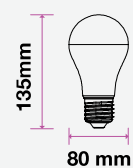

MODEL	WATTS	EQ.WATTS	LUMENS	BASE	SHAPE	BOX QTY.
VT-233	20w	150w	2452	E27	A80	50 pcs

- SKU: 237 | 3000K WARM WHITE
- SKU: 238 | 4000K DAY WHITE
- SKU: 239 | 6400K WHITE